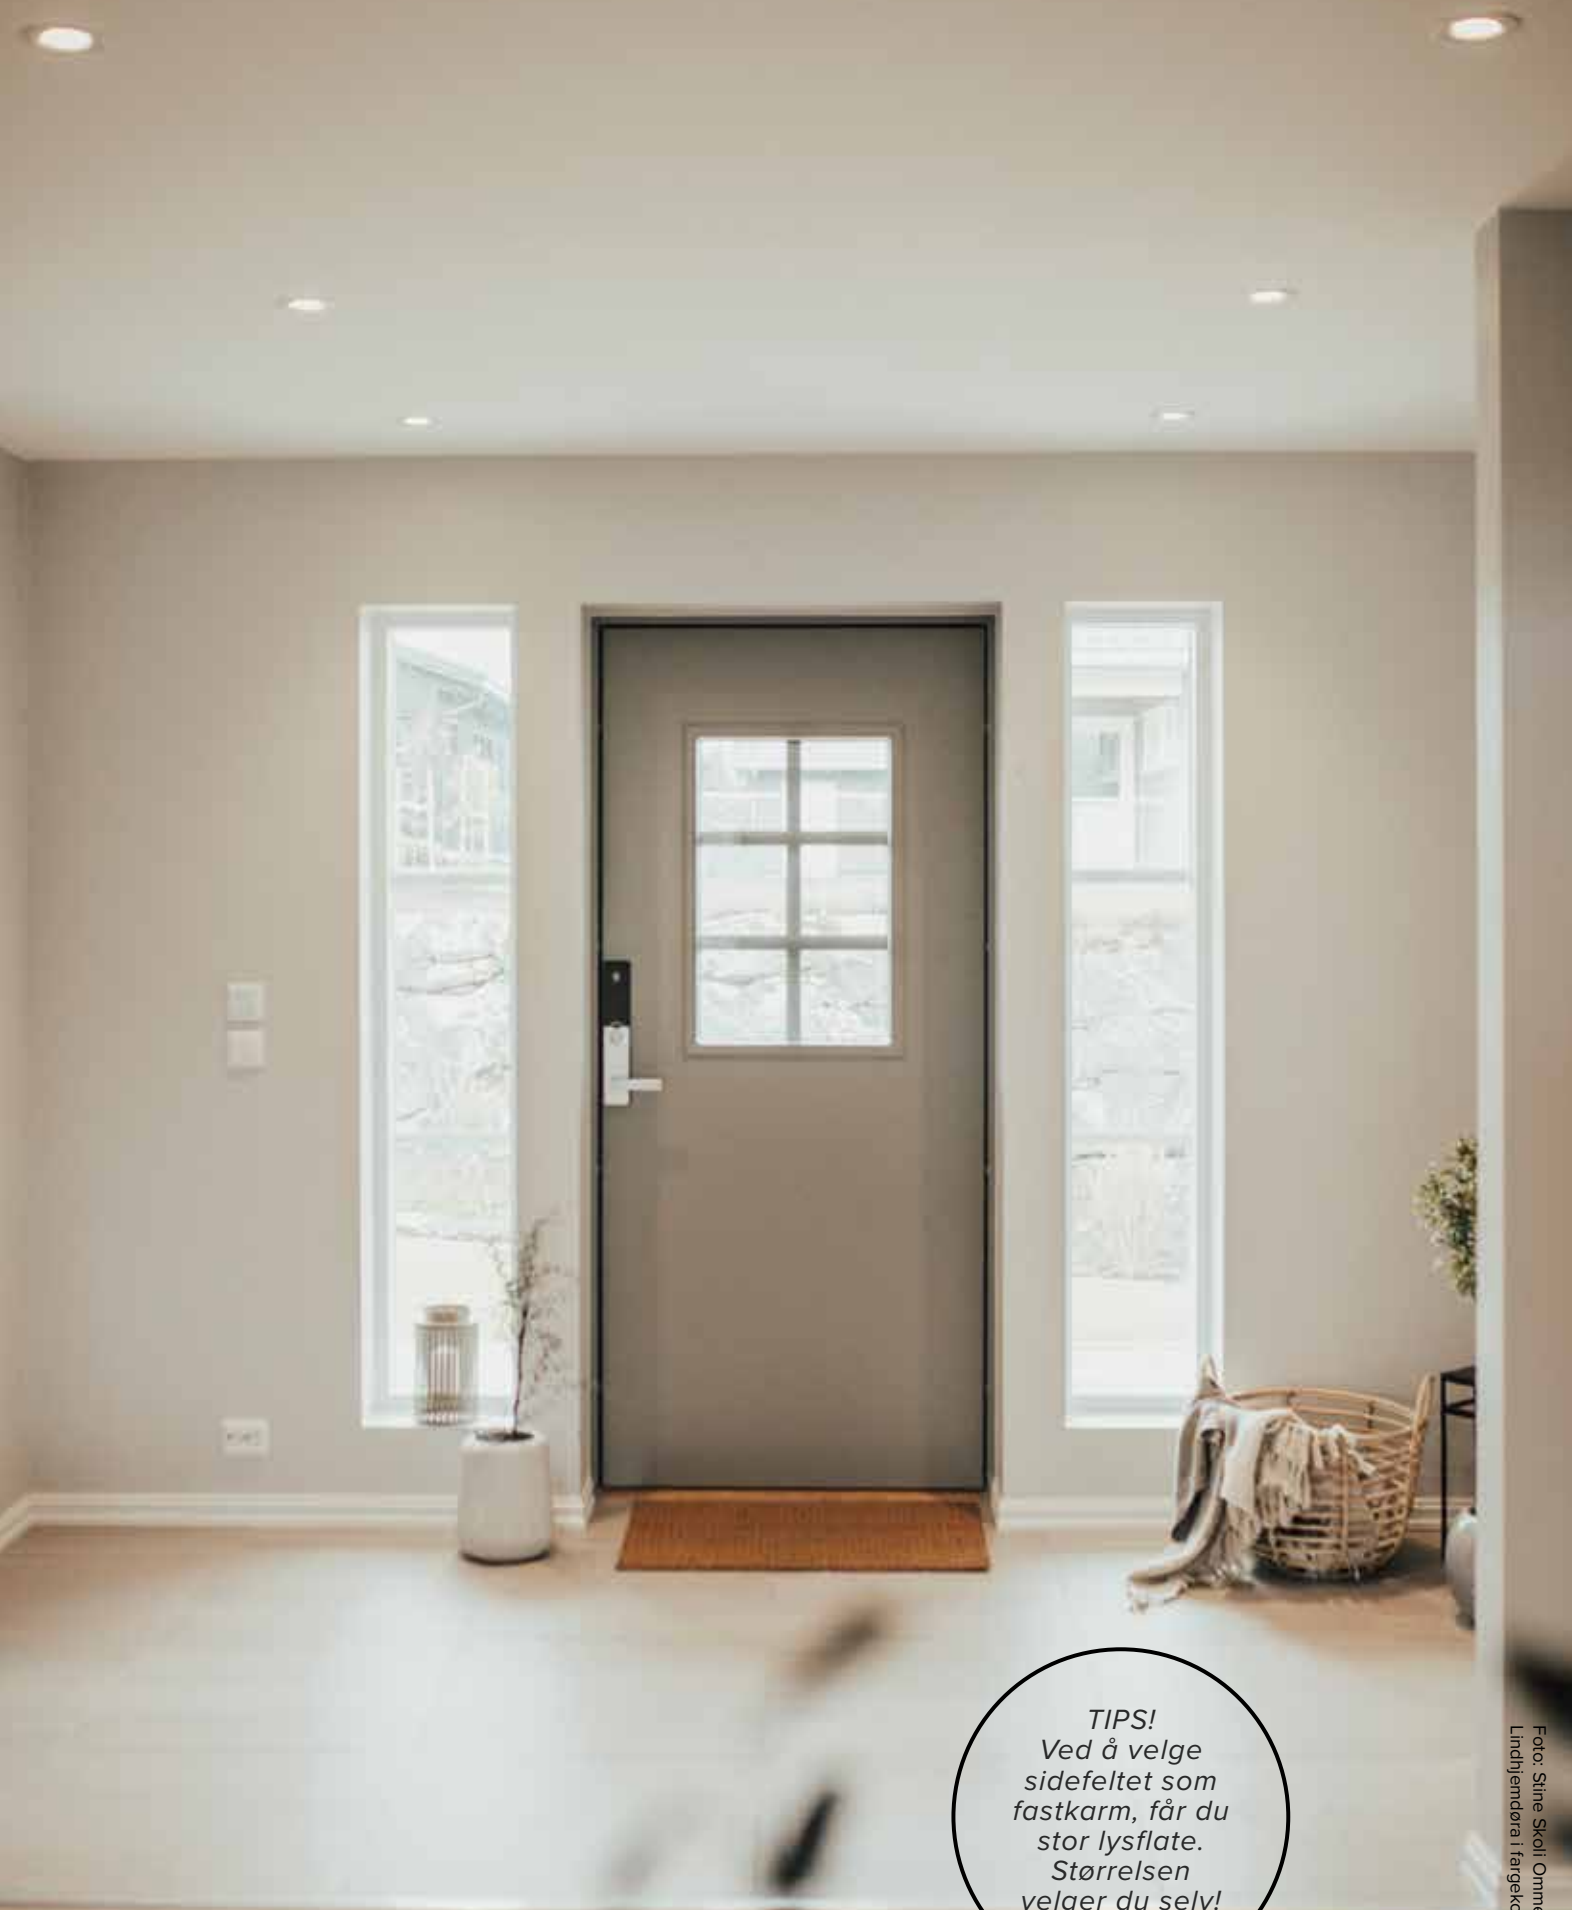

Fargekode på vist dør: S 4550-R80B (KOI farge)

BESTILL
UV
1.0

HARDANGER
Dype, eksklusive speil
Lik dekor på innsiden
Pris kr 25 425,- (20 340,-)

TIPS!
Ved å velge
sidefeltet som
fastkarm, får du
stor lysflate.
Størrelsen
velger du selv!