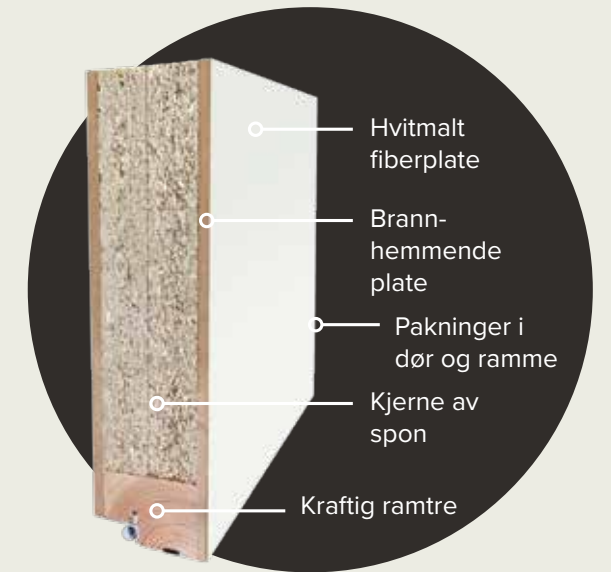

KLIMA DEKOR EI30/35dB
Slett innside. Eks. sylinder
Pris kr 16 225,- (12 980,-)