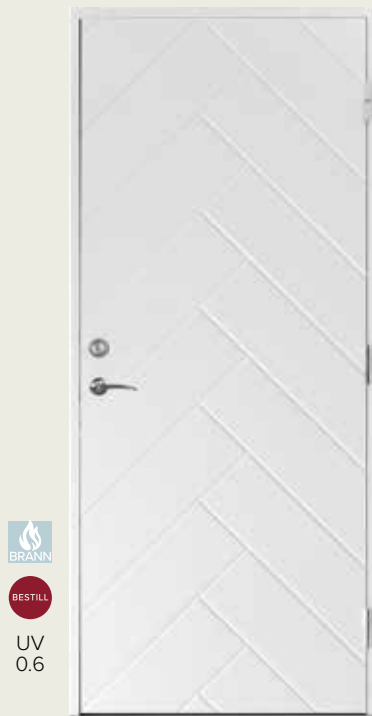

YTTERDØRER
VARIG

BRANN
BESTILL
UV
0.6

PARIS
Lik dekor på innsiden
Pris kr 20 975,- (16 780,-)