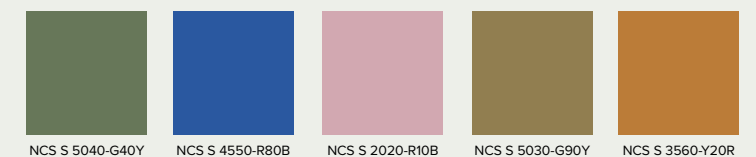

– Det har vært spennende og positivt å få jobbe med Harmonie på både farger og design. Koi har fått frie tøyler og mye tillit, som er viktig og det danner et godt grunnlag for å jobbe frem et kvalitetsprodukt.

Hva har dere tenkt på når dere designet nye modeller?

Målsettingen har vært å komplettere Harmonies sortiment basert på målgruppeanalyser, trender og behov. Epokekolleksjonene blir nå mer fullverdige, og vi har også jobbet med å få inn noen mer moderne modeller som er perfekte for de som bor i nyere boliger.

Om du skal gi et godt råd til de som lurer på om de tør å satse på farger - hva blir det?

Da er det selvfølgelig å gå for det! Inngangsdøra er en liten flate på fasaden, og man vil gjerne trekke oppmerksomhet mot denne. Derfor kan man gjerne dra på litt med en farge man ikke nødvendigvis ville malt hele huset i. Inne er det også ufarlig å velge en farge, så fremt man har en god plan. Her har vi vært særlig opptatt av å finne farger som fungerer godt med populære malingsfarger.

Hvordan vil du forklare fargene dere har landet på?

Fargeutvalget vi landet på rundt eksteriør består av en variasjon av farger og nyanser, alle med historisk forankring. Dette gjør det enkelt for folk å finne en dørfarge som passer til sitt hjem. Nyansene er både samtidsrettede og historiske og vi kommer til å se flere og flere male dørene sine i disse fargene i årene som kommer.

KOI fargene eksteriør