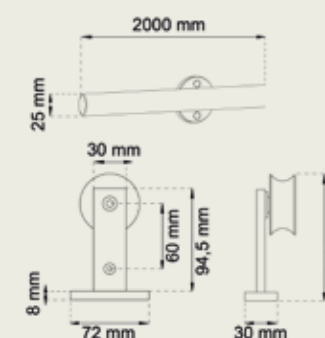

LAGERFØRTE BADSTUDØRER

DØRNAVN	TYPE	GLASS	70X190
HELT GLASS	Ubeh. furu	Bronsjer	x

IKKE LAGERFØRTE MODELLER
HAR 6-8 UKER LEVERINGSTID

LAGERFØRTE INNERDØRER

LAGERFØRTE DØRER I GRÅ (NCS S-7500-N)

DØRNAVN	TYPE	GLASS	70X190	70X200	70X210	80X190	80X200	80X210	90X200	90X210	100X200	100X210
LINE 1 SPEIL	Innerdør		x	x	x	x	x	x	x	x		
LINE HELT GLASS	Innerdør	Klart					x	x	x	x		
LINE 3 SPEIL	Innerdør		x	x	x	x	x	x	x	x		
LINE 3 GLASS	Innerdør	Klart					x	x	x	x		
SLETT KOMPACT	Innerdør			x	x		x	x	x	x		x

LAGERFØRTE SIDEFELT I GRÅ (NCS S-7500-N)

SIDEFELT TIL INNERDØRER	TYPE	GLASS	40X200	40X210	80X200	80X210	90X200	90X210
LINE HELT GLASS	Massiv	Klart	x	x	x	x	x	x
LINE 3 GLASS	Massiv	Klart	x	x	x	x	x	x

LAGERFØRTE DØRER I DEMPET SORT (NCS S-8500-N)

DØRNAVN	TYPE	GLASS	70X190	70X200	70X210	80X190	80X200	80X210	90X200	90X210	100X200	100X210
LINE 1 SPEIL	Innerdør			x	x		x	x	x	x		x
LINE HELT GLASS	Innerdør	Klart					x	x	x	x		
SLETT KOMPACT	Innerdør			x	x		x	x	x	x		x

LAGERFØRTE SIDEFELT I DEMPET SORT (NCS S-8500-N)

SIDEFELT TIL INNERDØRER	TYPE	GLASS	40X200	40X210	80X200	80X210	90X200	90X210
LINE HELT GLASS	Massiv	Klart	x	x	x	x	x	x

LAGERFØRTE UTENPÅLIGGENDE SKYVEDØRER + SKYVEDØRSSKINNER

UTENPÅLIGGENDE SKYVEDØRER	TYPE	GLASS	90X213,3	100X213,3
MANHATTAN	Sort aluminium	Klart	x	x
BROOKLYN	Sort aluminium	Klart	x	x

UTENPÅLIGGENDE SKYVEDØRSSKINNE	TYPE	200X25
SKYVEDØRSSKINNE	Sort aluminium	x