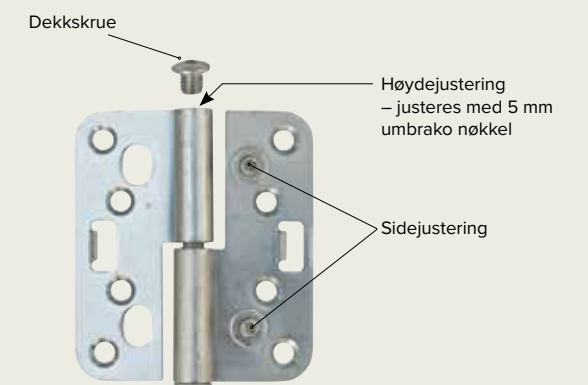

Se gjerne vår «Tips til vedlikehold» film på vår YouTube kanal.

HENGLER TIL YTTERDØREN

Alle ytterdører leveres med justerbare hengsler hvor man enkelt kan side- og høydejustere døren. Standard med bakkantsikring. Det er også mulig å bestille skjulte hengsler.