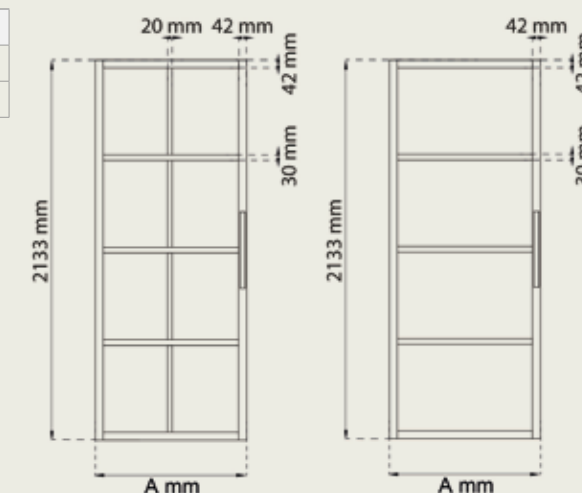

LAGERFØRTE BADSTUDØRER

DØRNAVN	TYPE	GLASS	70X190
HELT GLASS	Ubeh. furu	Bronsjer	x

IKKE LAGERFØRTE MODELLER
HAR 6-8 UKER LEVERINGSTID

LAGERFØRTE INNERDØRER

LAGERFØRTE DØRER I GRÅ (NCS S-7500-N)

DØRNAVN	TYPE	GLASS	70X190	70X200	70X210	80X190	80X200	80X210	90X200	90X210	100X200	100X210
LINE 1 SPEIL	Innerdør		x	x	x	x	x	x	x	x		
LINE HELT GLASS	Innerdør	Klart					x	x	x	x		
LINE 3 SPEIL	Innerdør		x	x	x	x	x	x	x	x		
LINE 3 GLASS	Innerdør	Klart					x	x	x	x		
SLETT KOMPACT	Innerdør			x	x		x	x	x	x		x

LAGERFØRTE SIDEFELT I GRÅ (NCS S-7500-N)

SIDEFELT TIL INNERDØRER	TYPE	GLASS	40X200	40X210	80X200	80X210	90X200	90X210
LINE HELT GLASS	Massiv	Klart	x	x	x	x	x	x
LINE 3 GLASS	Massiv	Klart	x	x	x	x	x	x

LAGERFØRTE DØRER I DEMPET SORT (NCS S-8500-N)

DØRNAVN	TYPE	GLASS	70X190	70X200	70X210	80X190	80X200	80X210	90X200	90X210	100X200	100X210
LINE 1 SPEIL	Innerdør			x	x		x	x	x	x		x
LINE HELT GLASS	Innerdør	Klart					x	x	x	x		
SLETT KOMPACT	Innerdør			x	x		x	x	x	x		x

LAGERFØRTE SIDEFELT I DEMPET SORT (NCS S-8500-N)

SIDEFELT TIL INNERDØRER	TYPE	GLASS	40X200	40X210	80X200	80X210	90X200	90X210
LINE HELT GLASS	Massiv	Klart	x	x	x	x	x	x

LAGERFØRTE UTENPÅLIGGENDE SKYVEDØRER + SKYVEDØRSSKINNER

UTENPÅLIGGENDE SKYVEDØRER	TYPE	GLASS	90X213,3	100X213,3
MANHATTAN	Sort aluminium	Klart	x	x
BROOKLYN	Sort aluminium	Klart	x	x

UTENPÅLIGGENDE SKYVEDØRSSKINNE	TYPE	200X25
SKYVEDØRSSKINNE	Sort aluminium	x