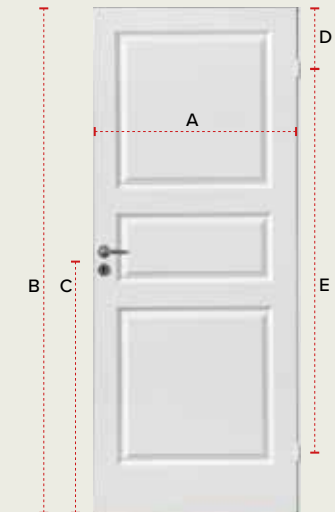

STANDARD DØR

Mål døren og samsvarer dette med listen, er døren i standard mål.

- A) Bredde dørblad: 62,6 - 72,6 - 82,6 eller 92,6 cm
- B) Høyde dørblad: 184 - 194 eller 204 cm
- C) Høyde senter lås til nedre dørblad: 98 eller 103 cm
- D) Høyde senter øvre hengsle til øvre dørblad: 15, 20 eller 25 cm
- E) Senteravstand mellom «snap in» hengsler: 154 cm

«Snap in» hengsler ble standard på alle nye dører i 1972. Dette gjør at man kun trenger å bytte dørblad.