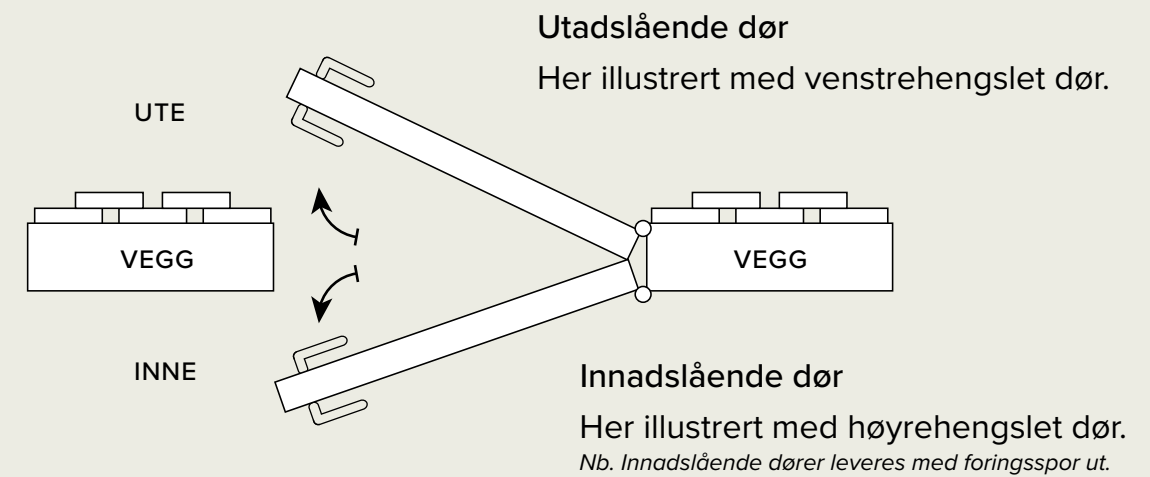

SLAGRETNING PÅ YTTERDØREN

Slagretningen på døren er alltid der man kan se hengslene.

POLERING AV YTTERDØR

For å ivareta produktets holdbarhet, og langtidsbeskyttelse, anbefaler vi å benytte Harmonie poleringsmiddel for polering / voksing 1-2 ganger i året. Dette er viktig for at garantien på døren skal opprettholdes.