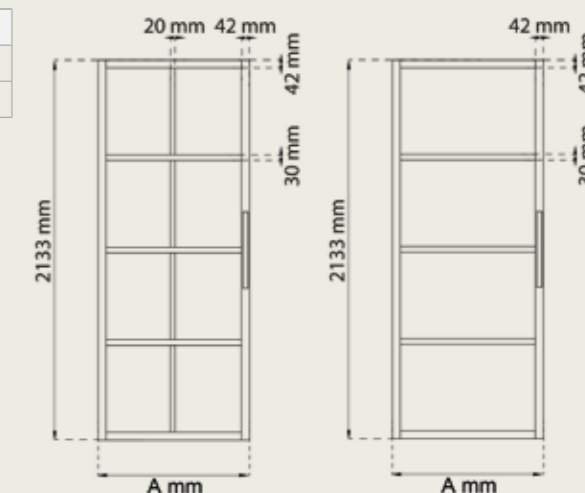

LAGERFØRTE BADSTUDØRER

DØRNAVN	TYPE	GLASS	70X190
HELT GLASS	Ubeh. furu	Bronsj	x

IKKE LAGERFØRTE MODELLER
HAR 6-8 UKER LEVERINGSTID

LAGERFØRTE INNERDØRER

LAGERFØRTE DØRER I GRÅ (NCS S-7500-N)

DØRNAVN	TYPE	GLASS	70X190	70X200	70X210	80X190	80X200	80X210	90X200	90X210	100X200	100X210
LINE 1 SPEIL	Innerdør		x	x	x	x	x	x	x	x		
LINE HELT GLASS	Innerdør	Klart					x	x	x	x		
LINE 3 SPEIL	Innerdør		x	x	x	x	x	x	x	x		
LINE 3 GLASS	Innerdør	Klart					x	x	x	x		
SLETT KOMPAKT	Innerdør			x	x		x	x	x	x		x

LAGERFØRTE SIDEFELT I GRÅ (NCS S-7500-N)

SIDEFELT TIL INNERDØRER	TYPE	GLASS	40X200	40X210	80X200	80X210	90X200	90X210
LINE HELT GLASS	Massiv	Klart	x	x	x	x	x	x
LINE 3 GLASS	Massiv	Klart	x	x	x	x	x	x

LAGERFØRTE DØRER I DEMPET SORT (NCS S-8500-N)

DØRNAVN	TYPE	GLASS	70X190	70X200	70X210	80X190	80X200	80X210	90X200	90X210	100X200	100X210
LINE 1 SPEIL	Innerdør			x	x		x	x	x	x		x
LINE HELT GLASS	Innerdør	Klart					x	x	x	x		
SLETT KOMPAKT	Innerdør			x	x		x	x	x	x		x

LAGERFØRTE SIDEFELT I DEMPET SORT (NCS S-8500-N)

SIDEFELT TIL INNERDØRER	TYPE	GLASS	40X200	40X210	80X200	80X210	90X200	90X210
LINE HELT GLASS	Massiv	Klart	x	x	x	x	x	x

LAGERFØRTE UTENPÅLIGGENDE SKYVEDØRER + SKYVEDØRSSKINNER

UTENPÅLIGGENDE SKYVEDØRER	TYPE	GLASS	90X213,3	100X213,3
MANHATTAN	Sort aluminium	Klart	x	x
BROOKLYN	Sort aluminium	Klart	x	x

UTENPÅLIGGENDE SKYVEDØRSSKINNE	TYPE	200X25
SKYVEDØRSSKINNE	Sort aluminium	x