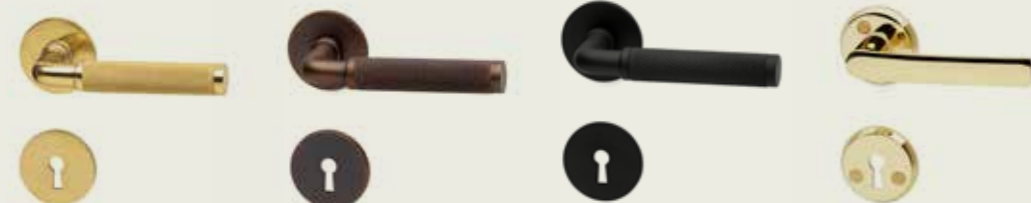

Standard mål i cm

Denver
Børstet krom
kr 710,- (568,-)

Oxford
Børstet krom
kr 525,- (420,-)

Miami
børstet alu
kr 610,- (488,-)

Miami
sort alu
kr 610,- (488,-)

Porto
børstet alu
kr 610,- (488,-)

Porto
sort alu
kr 610,- (488,-)

Sylinder / Dørskilt fornyer
kr 2 200,- (1 760,-)

VRIDERE INNERDØR

Porto
sort alu
kr 290,- (232,-)

Porto
børstet alu
kr 290,- (232,-)

Denver
Hvit
kr 500,- (400,-)

Oxford
Matt messing
kr 335,- (268,-)

Matt
messing
kr 335,- (268,-)

Lexington
Polert messing
kr 925,- (740,-)

Lexington
Bronse
kr 925,- (740,-)

Lexington
sort
kr 925,- (740,-)

Torino
Polert messing
kr 320,- (256,-)

SLAGRETNING PÅ YTTERDØREN

Slagretningen på døren er alltid der man kan se hengslene.