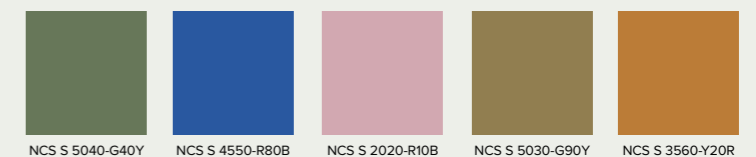

NCS S 5040-G40Y

NCS S 4550-R80B

NCS S 2020-R10B

NCS S 5030-G90Y

NCS S 3560-Y20R