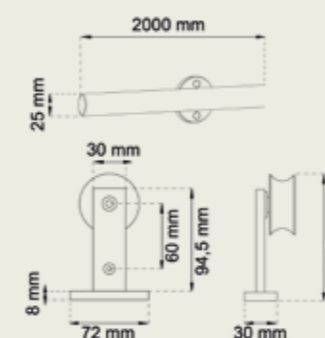

LAGERFØRTE BADSTUDØRER

DØRNAVN	TYPE	GLASS	70X190
HELT GLASS	Ubeh. furu	Bronsj	x

IKKE LAGERFØRTE MODELLER
HAR 6-8 UKER LEVERINGSTID

LAGERFØRTE INNERDØRER

LAGERFØRTE DØRER I GRÅ (NCS S-7500-N)

DØRNAVN	TYPE	GLASS	70X190	70X200	70X210	80X190	80X200	80X210	90X200	90X210	100X200	100X210
LINE 1 SPEIL	Innerdør		x	x	x	x	x	x	x	x		
LINE HELT GLASS	Innerdør	Klart					x	x	x	x		
LINE 3 SPEIL	Innerdør		x	x	x	x	x	x	x	x		
LINE 3 GLASS	Innerdør	Klart					x	x	x	x		
SLETT KOMPAKT	Innerdør			x	x		x	x	x	x		x

LAGERFØRTE SIDEFELT I GRÅ (NCS S-7500-N)

SIDEFELT TIL INNERDØRER	TYPE	GLASS	40X200	40X210	80X200	80X210	90X200	90X210
LINE HELT GLASS	Massiv	Klart	x	x	x	x	x	x
LINE 3 GLASS	Massiv	Klart	x	x	x	x	x	x

LAGERFØRTE DØRER I DEMPET SORT (NCS S-8500-N)

DØRNAVN	TYPE	GLASS	70X190	70X200	70X210	80X190	80X200	80X210	90X200	90X210	100X200	100X210
LINE 1 SPEIL	Innerdør			x	x		x	x	x	x		x
LINE HELT GLASS	Innerdør	Klart					x	x	x	x		
SLETT KOMPAKT	Innerdør			x	x		x	x	x	x		x

LAGERFØRTE SIDEFELT I DEMPET SORT (NCS S-8500-N)

SIDEFELT TIL INNERDØRER	TYPE	GLASS	40X200	40X210	80X200	80X210	90X200	90X210
LINE HELT GLASS	Massiv	Klart	x	x	x	x	x	x

LAGERFØRTE UTENPÅLIGGENDE SKYVEDØRER + SKYVEDØRSSKINNER

UTENPÅLIGGENDE SKYVEDØRER	TYPE	GLASS	90X213,3	100X213,3
MANHATTAN	Sort aluminium	Klart	x	x
BROOKLYN	Sort aluminium	Klart	x	x

UTENPÅLIGGENDE SKYVEDØRSSKINNE	TYPE	200X25
SKYVEDØRSSKINNE	Sort aluminium	x