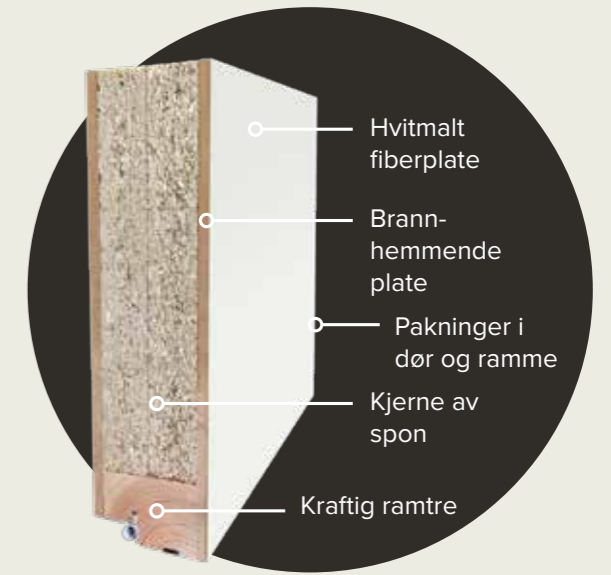

KLIMA DEKOR EI30/35dB
Slett innside. Eks. sylinder
Pris kr 16 225,- (12 980,-)