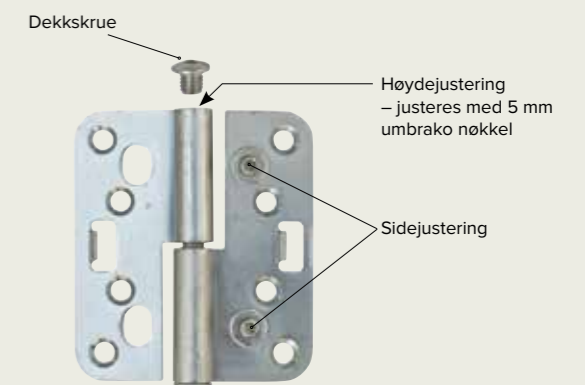

Se gjerne vår «Tips til vedlikehold» film på vår YouTube kanal.

HENGLER TIL YTTERDØREN

Alle ytterdører leveres med justerbare hengsler hvor man enkelt kan side- og høydejustere døren. Standard med bakkantsikring. Det er også mulig å bestille skjulte hengsler.