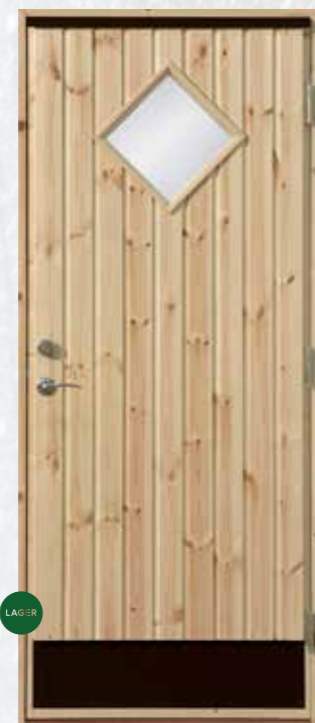

BODDØR GLASS
Klart glass. Stående panel på ytter- og innside.
Pris kr 8 275,- (6 620,-)