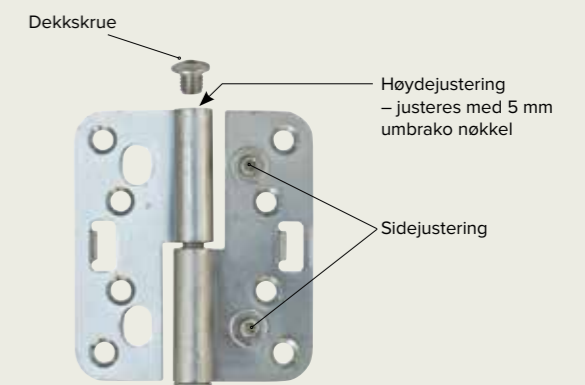

SKJULTE HENGLER
Bestiller man skjulte hengsler må man ta forbehold om at disse bygger 10–15 mm på utsiden av karm. Dørene leveres da også med adjufix karmhylser.
Skjulte hengsler per dør kr 5 375,- (4 300,-)