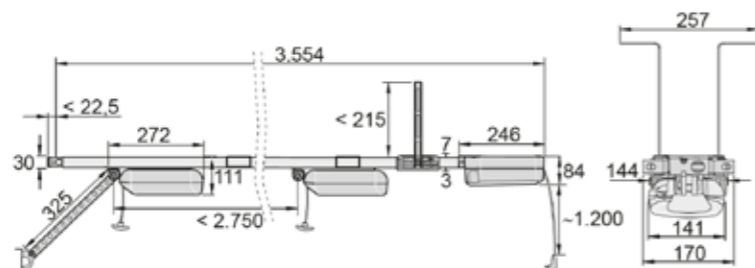

H = Netto høyde lysåpning: _____ mm

J = Venstre sideplass (min. 95 mm): _____ mm

K = Høyre sideplass (min. 95 mm): _____ mm

S = Overhøyde (min. se s. 16-17): _____ mm

A/P = Fri innvendig plass: _____ mm

MÅL PORTÅPNER (P)