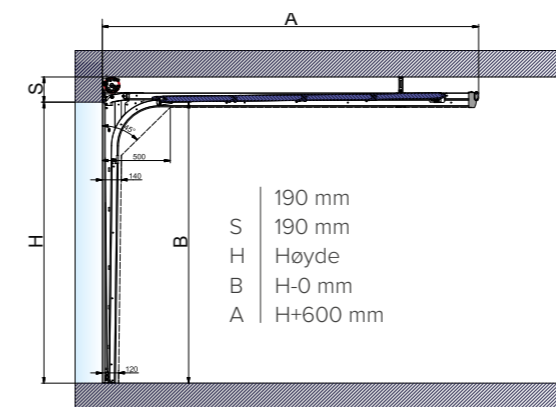

FRONTMONTERT TORSJON UTEN MOTOR