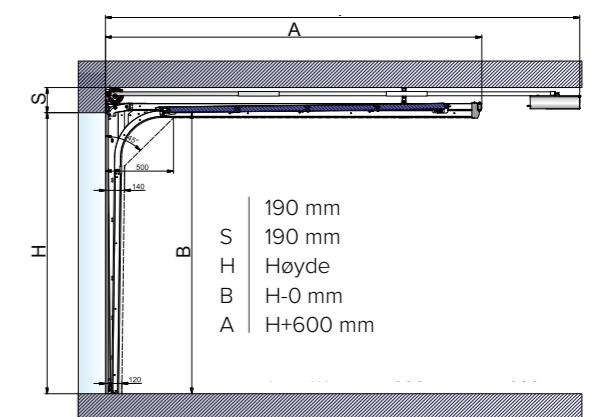

FRONTMONTERT TORSJON MED MOTOR