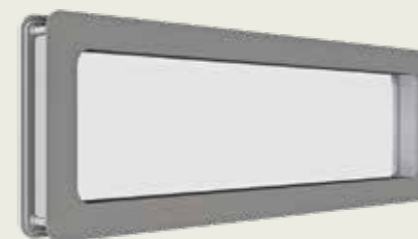

KVADRATISK VINDU 310X310

Mål: 310x310 mm.

NOBB NR: 55499617
1 925,- (1 540,- ekskl. mva.)

KVADRATISK VINDU 230X230

Mål: 230x230 mm.

NOBB NR: 56646043
1 700,- (1 360,- ekskl. mva.)

REKTANGULÆRT VINDU 610X203