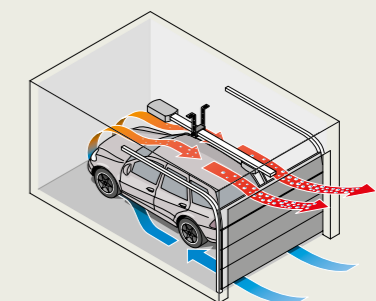

Med SENSO installert i din Harmonie portåpner (base+ og pro+), minimerer du faren for mugg i garasjen!

APPSTYRING AV PORT - SOMWEB

SomWeb kobles enkelt til din portåpner. Fra din smarttelefon kan du åpne, lukke og holde oversikt over porten din til en hver tid, fra hvor som helst.

Du kan legge til, fjerne eller endre brukerne direkte fra appen eller på PC/MAC, og kan styre opp til 10 porter.

Enheten kobler seg enkelt opp mot ditt hjemmenettverk, slik at den har tilgang til internett og kan snakke med appen.

Den er også mulig å installere uten internett. Mobilten brukes som fjernkontroll, men kun når den er innenfor rekkevidde. - Krever bruk av fotocelle

NOBB NR: 55363821
5 100,- (4 080,- ekskl. mva.)