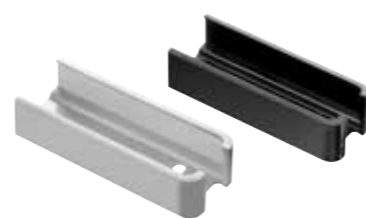

FJERNKONTROLLHOLDER TIL PEARL, HVIT/SORT
Holder til feste på vegg. Hvit eller sort.

NOBB NR: 55363556 / 55363560
160,- (128,- ekskl. mva.)