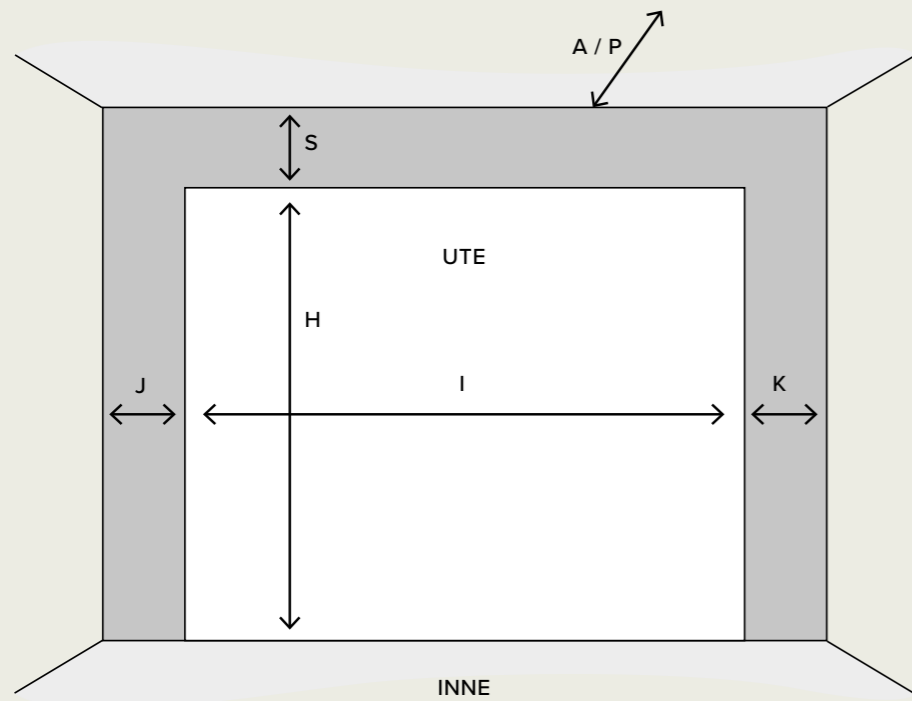

STREKKFJÆR MED MOTOR

FRONTMONTERT TORSJON UTEN MOTOR

FRONTMONTERT TORSJON MED MOTOR

MÅLSETT PORTÅPNINGEN

PRISLISTE

Husk å ta mål av portåpningen før bestilling. Notér målene i skjema under.

I = Netto bredde lysåpning: _____ mm