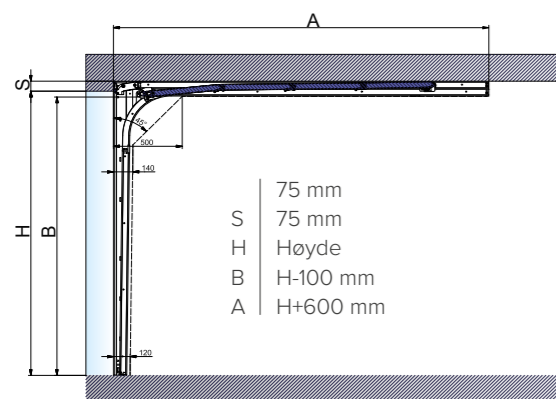

Porter over 5 m bredde får 5 cm lavere innkjøringshøyde grunnet pålagt avstiver.

Hjørneavstiver.

Torsjonsfjær for større porter.

Doble løpehjul.

Kraftig beslag på hele 1,5 mm tykkelse i galvanisert stål.

STREKKFJÆR UTEN MOTOR