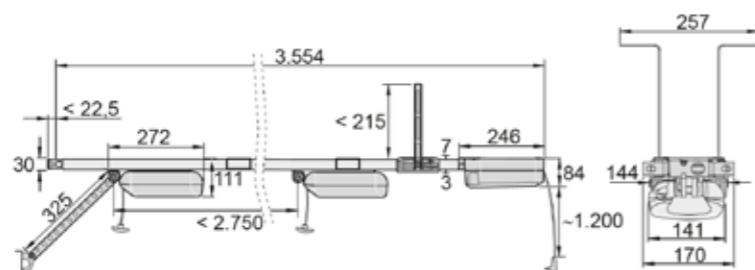

MÅL PORTÅPNER (P)

NOBB NR	TILBEHØR	Pris eks. mva.
55363344	PORTÅPNER HARMONIE BASE 400N	3 080
55363352	PORTÅPNER HARMONIE BASE+ 800N	4 900
55363363	PORTÅPNER HARMONIE PRO+ 1100N	8 260
55363772	PORTÅPNER SOMMER BASE+ 1100N	7 020
55363658	SKINNEFORLENGER 3,0M	840
55784744	SKINNEFORLENGER 3,5M	1 020
57872432	TAKFESTE 50 CM FOR GARASJEPORT	104
55363586	TRYKKNAPP INNVENDIG	380
55363594	TRYKKNAPP INNVENDIG SOMTOUCH HVIT	1 340
55363605	TRYKKNAPP INNVENDIG SOMTOUCH SORT	1 340
55363836	VARELLYS-TRAFIKKLYS LUMI STRIP	1 440
52333294	VEDLIKEHOLDSSPRAY GARASJEPORT	256
56646043	VINDU FIRKANTET 230X230MM	1 360
55499617	VINDU FIRKANTET 310X310MM	1 540
55499636	VINDU REKTANGULERT 610X203CM	1 700
55499621	VINDU REKTANGULERT 980X140 MM	3 060
57253715	VINDU RUNDT M/RUSTFRI STÅL RAMME 24	1 280
55499572	VINDU RUNDT M/RUSTFRI STÅL RAMME 33	1 540
60054318	ADAPTER HOMELINK PLUG	1 340
55363821	APPSTYRING AV PORT SOMWEB	4 080
55834013	FESTEBRAKETT FOR HARMONIE ÅPNER	272
55834005	FINGERSKANNER ENTRASYS+	3 500
55363465	FJERNKONTROLL PEARL HVIT/ROSA	1 100
55363473	FJERNKONTROLL PEARL HVIT/RUSTFRITT	1 100
55363484	FJERNKONTROLL PEARL SORT/ROSA	1 100
55363492	FJERNKONTROLL PEARL SORT/RØD	1 100
55363681	FJERNKONTROLL PEARL STATUS HVIT	1 280
55363677	FJERNKONTROLL PEARL STATUS SORT	1 280
55363700	FJERNKONTROLL PEARL VIBE HVIT/RF	1 280
55363503	FJERNKONTROLL PEARL VIBE HVIT/ROSA	1 280
55363518	FJERNKONTROLL PEARL VIBE SORT/ROSA	1 280
55363522	FJERNKONTROLL PEARL VIBE SORT/RØD	1 280
55499602	FOTOCELLE TIL BASE	1 620
55363575	FUKTSENSOR SENSO	1 060
55499598	GARASJEPORT INNFELT LÅS	2 180
55499583	GARASJEPORT UTVENDIG LÅS	1 340
60053965	GARASJEPORTVENTIL	960
51522172	GULVLIST FOR GARASJEPORT	1 580
60053957	GULVLIST(6 METER)	1 580
55363613	KODETASTATUR TELECODY	1 440
57377505	LÅS INNVENDIG	212
55363632	NØDÅPNER GARASJEPORT	580

* Inn- og utvendig lås, kommer umontert i egen kollo.

** For porter > 2375 mm høyde må skinneforlenger benyttes.