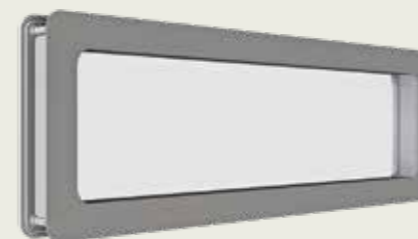

**KVADRATISK VINDU 310X310**

Mål: 310x310 mm.

NOBB NR: 55499617  
1 925,- (1 540,- ekskl. mva.)

**KVADRATISK VINDU 230X230**

Mål: 230x230 mm.

NOBB NR: 56646043  
1 700,- (1 360,- ekskl. mva.)

**REKTANGULÆRT VINDU 610X203**