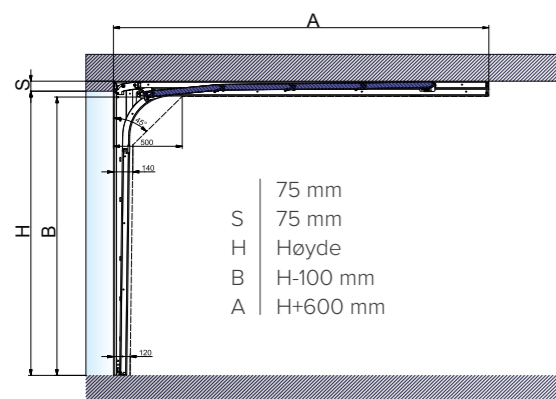

STREKKFJÆR UTEN MOTOR