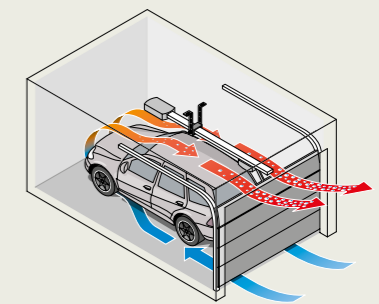

Med SENSO installert i din Harmonie portåpner (base+ og pro+), minimerer du faren for mugg i garasjen!

APPSTYRING AV PORT - SOMWEB

SomWeb kobles enkelt til din portåpner. Fra din smarttelefon kan du åpne, lukke og holde oversikt over porten din til en hver tid, fra hvor som helst.

Du kan legge til, fjerne eller endre brukerne direkte fra appen eller på PC/MAC, og kan styre opp til 10 porter.

Enheden kobler seg enkelt opp mot ditt hjemmenettverk, slik at den har tilgang til internett og kan snakke med appen.

Den er også mulig å installere uten internett. Mobilen brukes som fjernkontroll, men kun når den er innenfor rekkevidde. - Krever bruk av fotocelle

NOBB NR: 55363821
5 100,- (4 080,- ekskl. mva.)