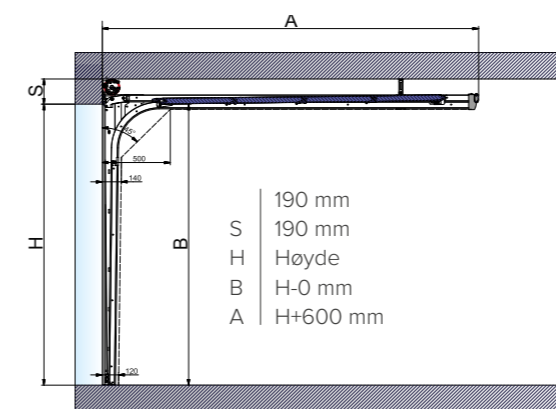

FRONTMONTERT TORSJON UTEN MOTOR