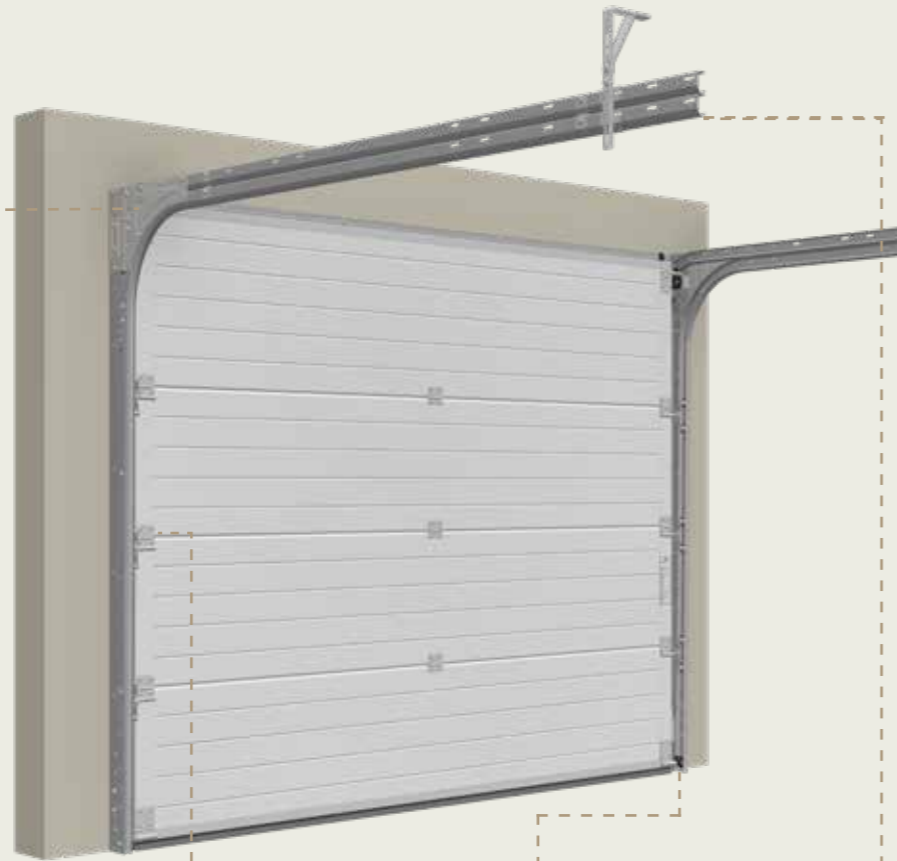

STREKKFJÆRSYSTEM

Strekfjærene kommer ferdig montert, og sitter skjult inne i skinnesystemet. Dette gjør monteringsjobben enklere og krever lite overhøyde i garasjen. Strekkfjærne er doble, noe som gir en port med optimal sikkerhet.

Porter med strekkfjær krever kun overhøyde (S) på 7,5 cm uten motor og 12,5 cm med motor.

Kraftig beslag på hele 1,5 mm tykkelse i galvanisert stål.

Doble løpehjul og skjult fjærsystem, høyt fokus på HMS.

Feste til fjærsystemet.