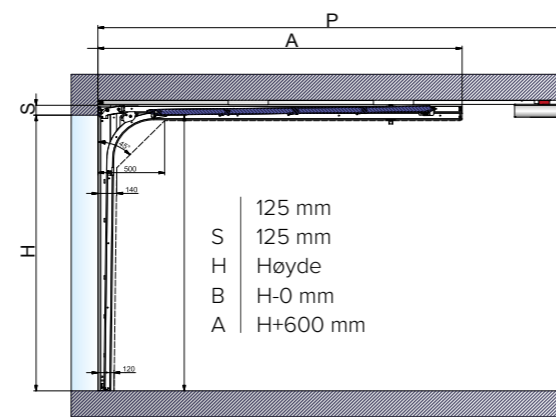

STREKKFJÆR MED MOTOR