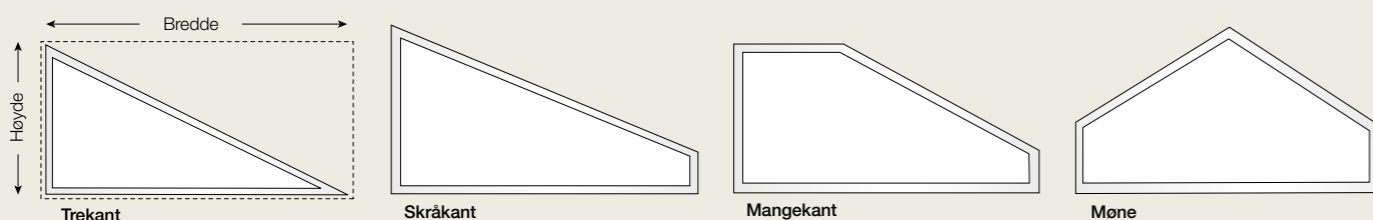

PRIS UT FRA FASTKARMTABELLEN:

Pris på forespørsel

Se prislister
FASTKARM
side 27