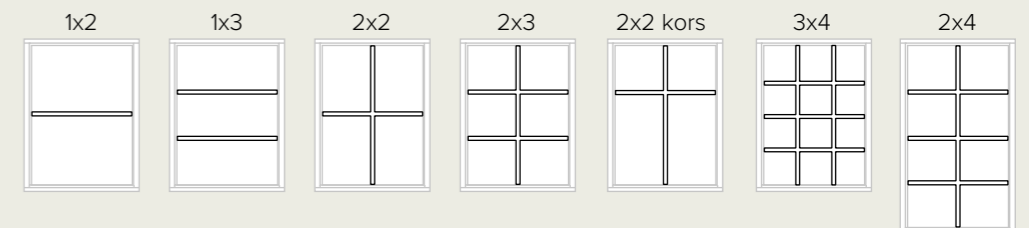

70 mm gjennomgående sprosser

Duplex sprosser

Løse sprosser 28mm

Løse sprosser 65mm

Eksempler på sprosseløsninger:

Balkong med helt glass

Balkong lav brystning

Balkong høy brystning