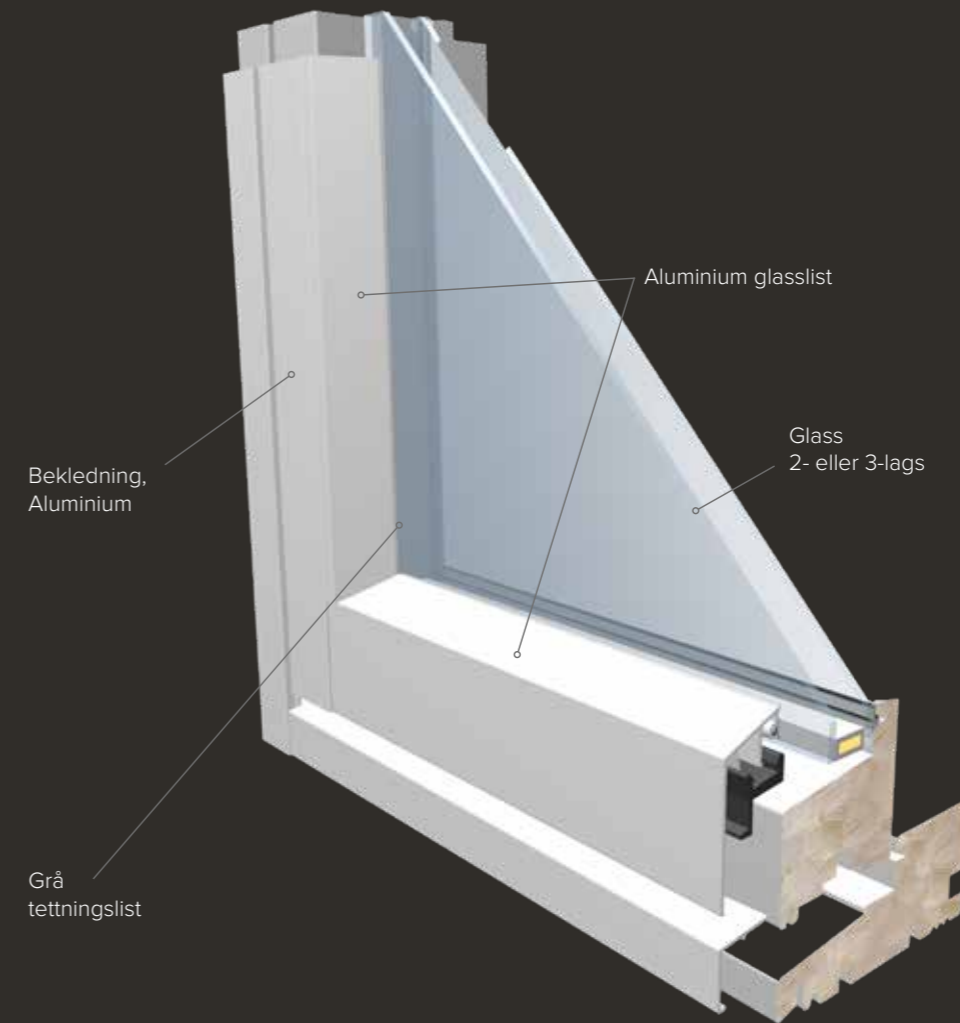

“ Vedlikeholdsfritt for en
enklere hverdag.
Aluminiumsbekledd
vinduer gir mer frihet. ”

Alle våre vinduer
kan leveres med
aluminiumsbeslag
mot et tillegg
på 22%

Vindu og dører krever vedlikehold for å fungere optimalt og vare lenge. Vær og vind tærer på overflatene og korter ned levetiden til maling og treverk. For å minimere behovet for vedlikehold kan våre produkter leveres aluminiumsbekledd. Dette vil si at det på utsiden av vinduet er påmontert dekklist i aluminium som verner treverket mot slitasje.

TIL ALLE TYPER BYGG

Aluminiumskledning har lenge vært brukt på større bygg, spesielt offentlige - og næringsbygg, men det er også en stadig interesse blant privatpersoner når de vurderer vindu til sin nye bolig, hytte eller rehabilitering. Dette er ikke uten grunn. Mange er ute etter å bruke minst mulig tid på vedlikehold. Med aluminiumskledning reduseres behovet for årlig vedlikehold til såpevask av vinduene. Malingsarbeid trenger man ikke lenger å tenke på. En av de største fordelene med kombinasjonen tre og aluminium er at vinduet fortsatt er et trevindu, med den samme flotte innsiden og de samme kvalitetene som treverket fører med seg når det gjelder isolasjon og ikke minst estetikk.

HVORFOR VELGE ALUMINIUMSBEKLEDNING?

- Tilnærmet vedlikeholdsfritt
- Ingen slitasje på treverk
- Samme flotte trevindu på innsiden
- Få aluminiumen i akkurat den RAL fargen du ønsker
- Kan også leveres med alle sprossetyper i aluminium