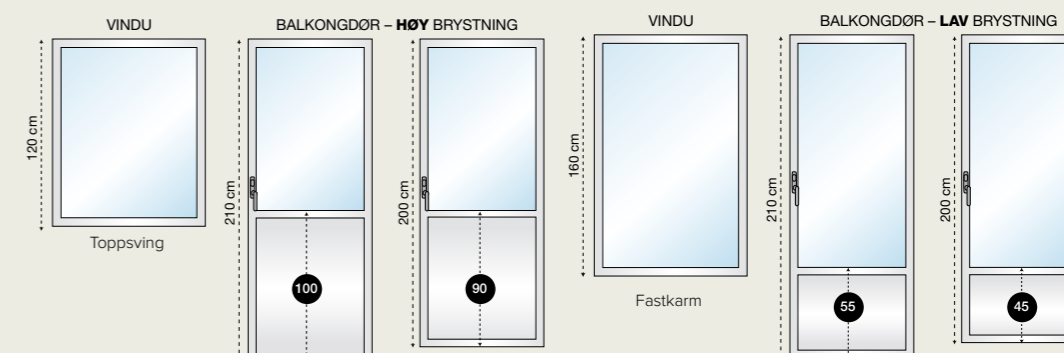

MED ET ÅPENT BLIKK UT

Harmonie balkongdører har slett speil. Døren leveres med både høy og lav brystning og kan bestilles med herdet glass om ønskelig. Dørene kan også bestilles med helt glass. Balkongdørene har 3-punkts låssystem med trinnløs vindbrems og tre hengsler. Vrider i matt krom utførelse, med mulighet for at man enkelt kan ettermontere sylinder på disse. Våre balkongdører leveres med standard HC-terskel.

Dørene kan leveres med løse, duplex eller gjennomgående sprosser, se side 29.

Tillegg for utvendig aluminium 22%

Eksempel på brystningstype på balkongsører i str. 200 og 210 cm i forhold til vindu i 120 cm og 160 cm høyde.

Se prislister
BALKONGDØRER
side 34