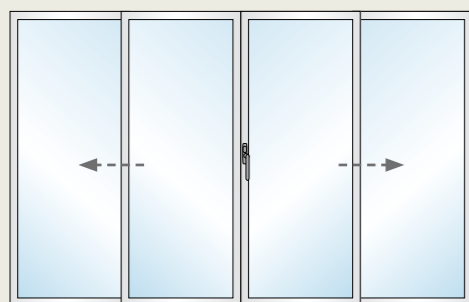

OPPLEVELSE AV KVALITET

Med stort fokus på det estetiske og at døren enkelt skal kunne åpnes og lukkes, kan vi nå presentere en skyvedør som vil gi rommet en åpen og romslig følelse. Ved bruk av skyvedørløsning får man store vindusflater som slipper inn mye lys, noe som sårt trenges her oppe i nord. En får også utnyttet flere kvadratmeter, og åpner fasaden opp mot uterommet. Innby på denne måten til en flytende sone mellom ute og innerom, og forleng sommersesongen hvert år. Våre skyvedører har skinner i øvre og nedre karm, som gjør at døren glir lett når den skal åpnes og lukkes. Våre skyvedører leveres i en solid karm som er 203 mm bred og med 3-lags glass som standard.

Tillegg for utvendig aluminium 22%

Dobbel skyvedør med fast sidefelt på hver side kan bestilles på forespørsel

Alle våre skyvedører kan leveres med SoftClose løsning.