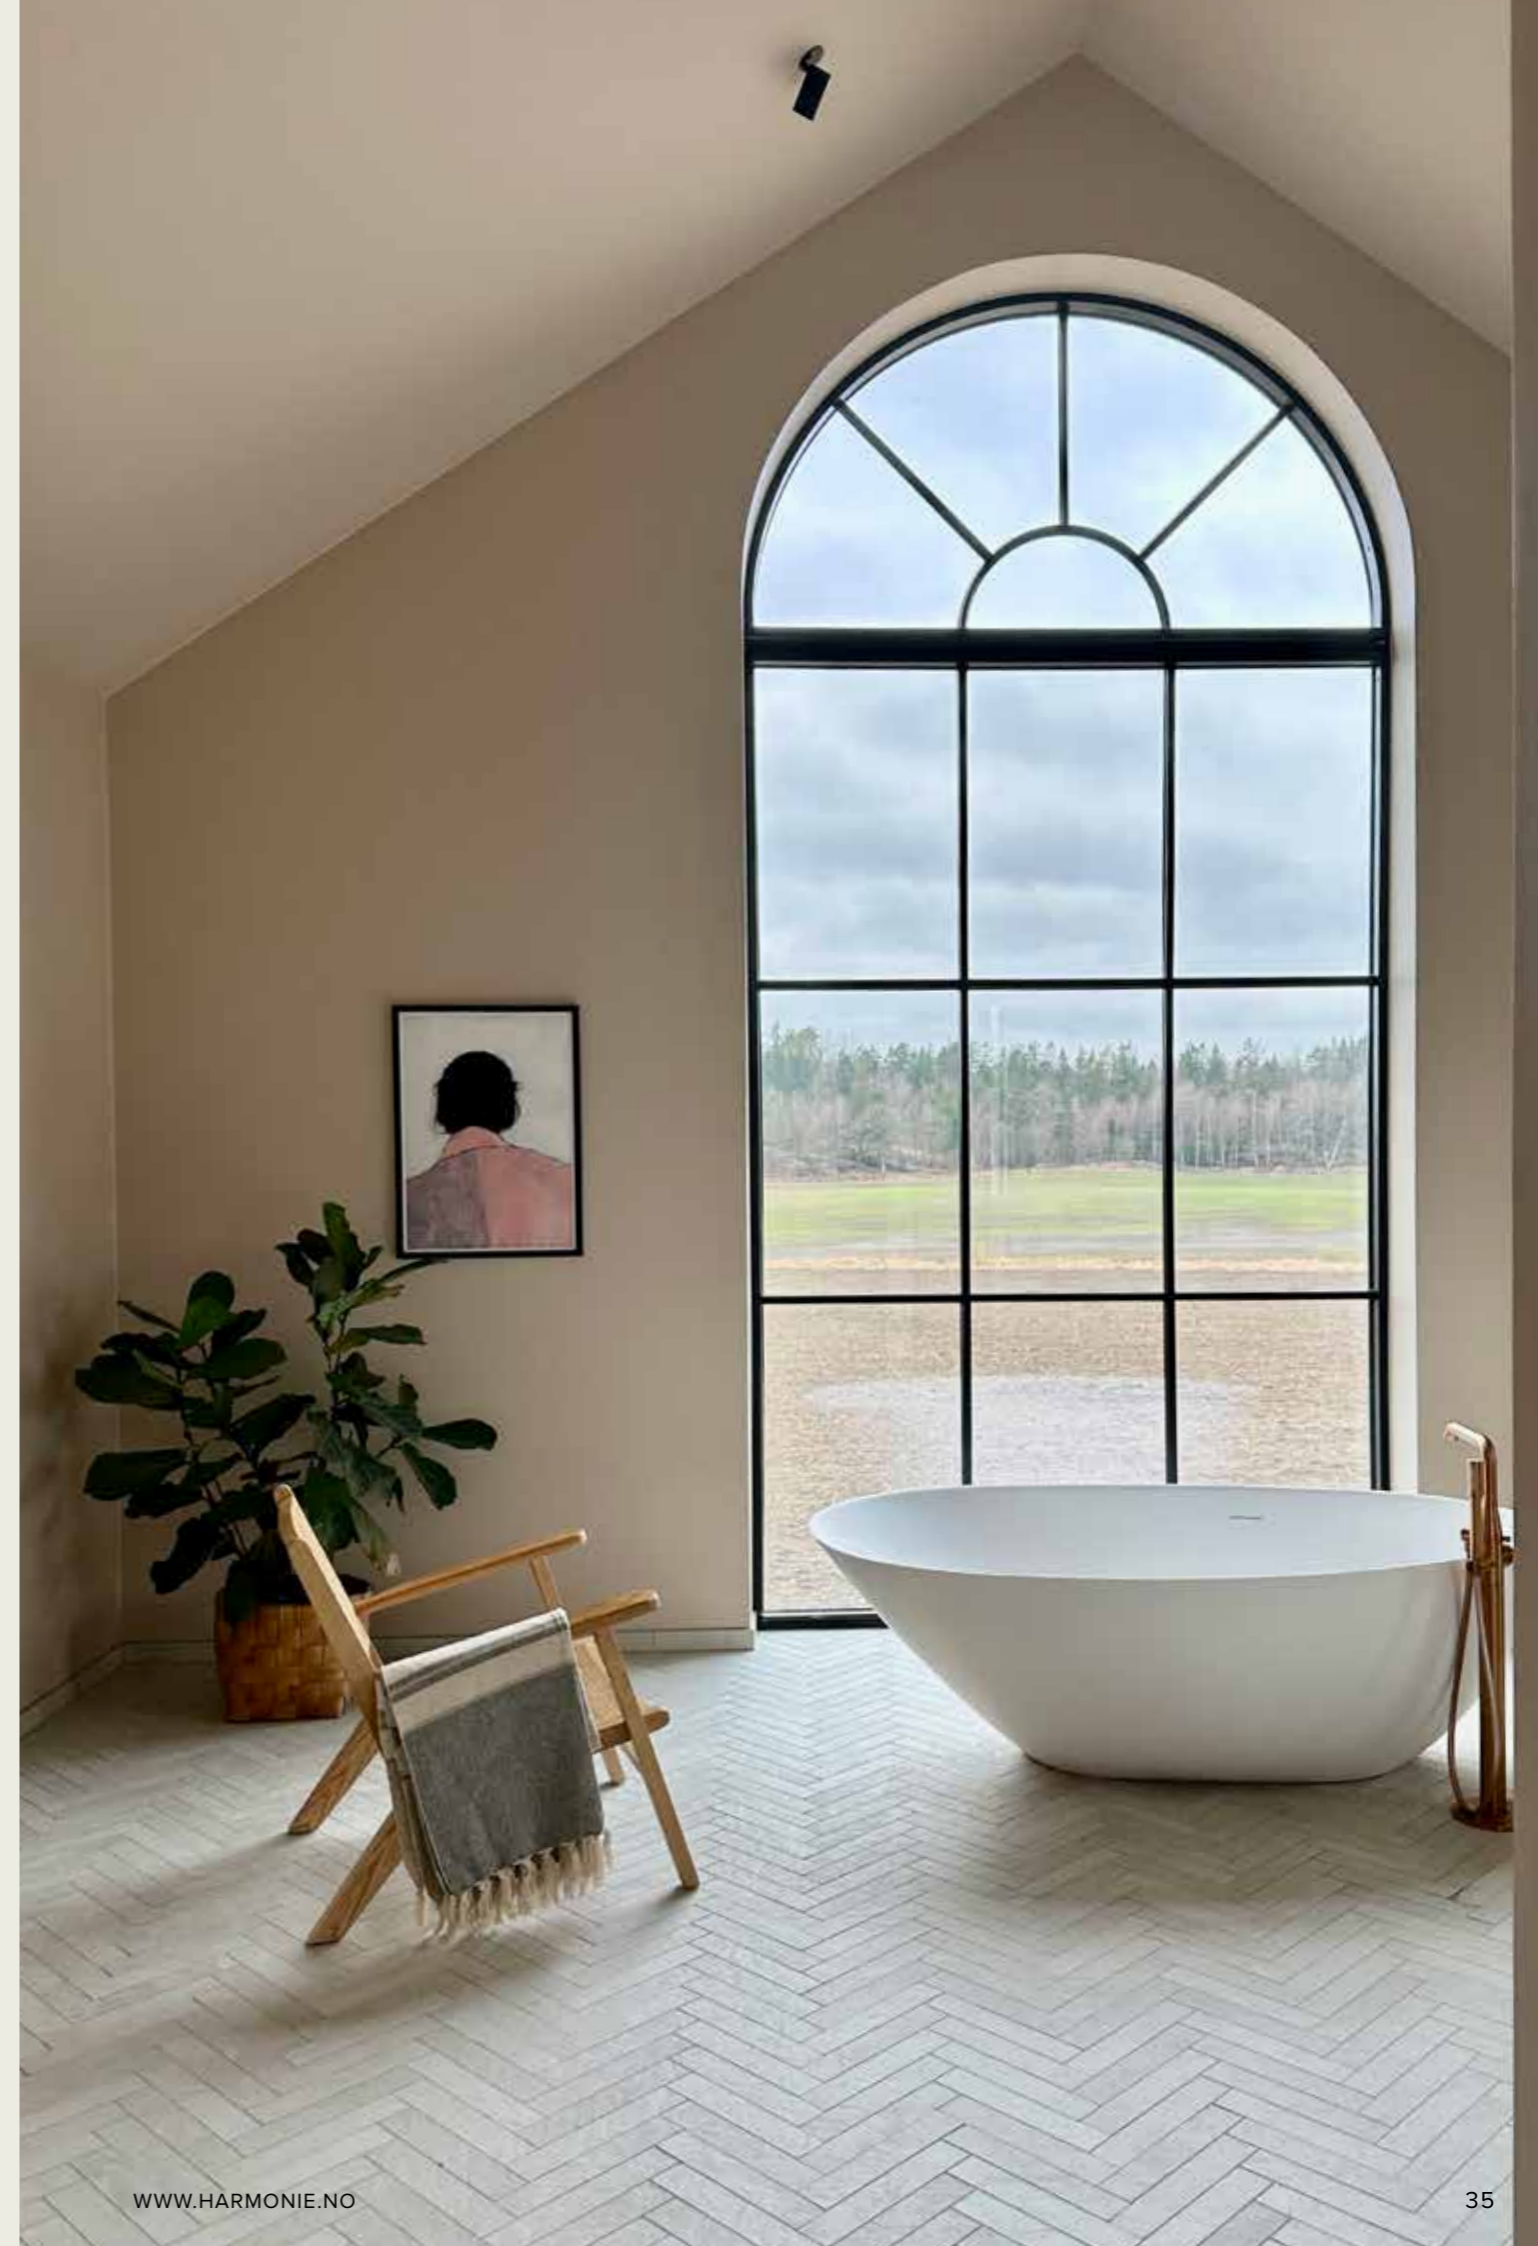

☐ Lagerførte størrelser

BALKONGDØR 2-FLØY

Høy / Lavt Brystning		
BXH	Eks mva	Ink mva
140 x 200	15173	18966
140 x 210	15173	18966
140 x 220	15173	18966
150 x 200	15173	18966
150 x 210	15173	18966
150 x 220	15173	18966
160 x 200	15173	18966
160 x 210	15173	18966
160 x 220	15173	18966
Heltglass		
BXH	Eks mva	Ink mva
140 x 200	16170	20213
140 x 210	16170	20213
140 x 220	16170	20213
150 x 200	16170	20213
150 x 210	16170	20213
150 x 220	16170	20213
160 x 200	16170	20213
160 x 210	16170	20213
160 x 220	16170	20213

Eksempel: Mål: 900/2000 = 890x1990 mm.
Andre størrelser på forespørsel.
*100x210 / 150x210 / 160x210 er kun lagerført i 55 brystning

TILLEGG BALKONGDØR

Ikke standard brystningshøyde
pr dørblad
Spesial høyde/ bredde
Se flere tillegg side 44

	eks. mva	ink. mva
Ikke standard brystningshøyde pr dørblad	480,-	600,-
Spesial høyde/ bredde	1 256,-	1 570,-

PRISLISTE SPROSSER

PRIS SPROSSER

	eks. mva	ink. mva
Duplex, pr rute	340,-	425,-
28 mm løs sprosse, pr rute	116,-	145,-
28 mm løs sprosse alu, pr rute	116,-	145,-
65 mm løs sprosse, pr rute	432,-	540,-
45 mm løs sprosse alu, pr rute	432,-	540,-
70 mm gjennomgående, pr rute	572,-	715,-

3-lags glass + 28% / Aluminiumsbeslag +22%