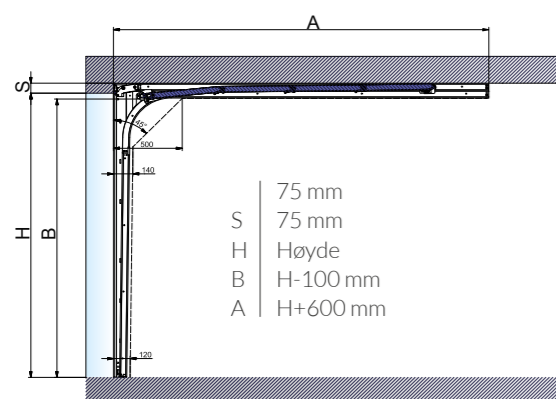

STREKKFJÆR UTEN MOTOR