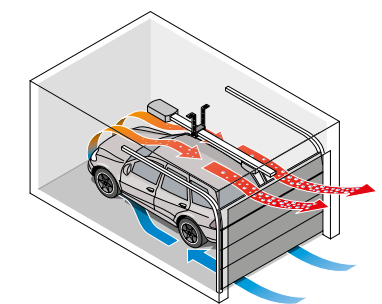

Med SENSO installert i din Harmonie portåpner (base+ og pro+), minimerer du faren for mugg i garasjen!

APPSTYRING AV PORT - SOMWEB

SomWeb kobles enkelt til din portåpner. Fra din smarttelefon kan du åpne, lukke og holde oversikt over porten din til en hver tid, fra hvor som helst.

Du kan legge til, fjerne eller endre brukerne direkte fra appen eller på PC/MAC, og kan styre opp til 10 porter.

Enheden kobler seg enkelt opp mot ditt hjemmenettverk, slik at den har tilgang til internett og kan snakke med appen.

Den er også mulig å installere uten internett. Mobilten brukes som fjernkontroll, men kun når den er innenfor rekkevidde. - Krever bruk av fotocelle

NOBB NR: 55363821
5 350,- (4 280,- ekskl. mva.)