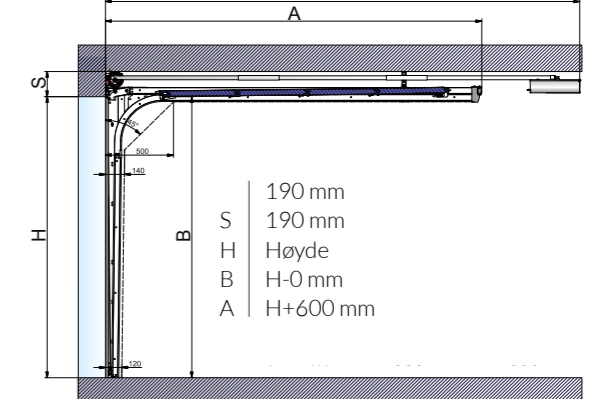

MÅLSETT PORTÅPNINGEN

Husk å ta mål av portåpningen før bestilling. Notér målene i skjema under.

I = Netto bredde lysåpning: _____ mm

H = Netto høyde lysåpning: _____ mm

J = Venstre sideplass (min. 95 mm): _____ mm