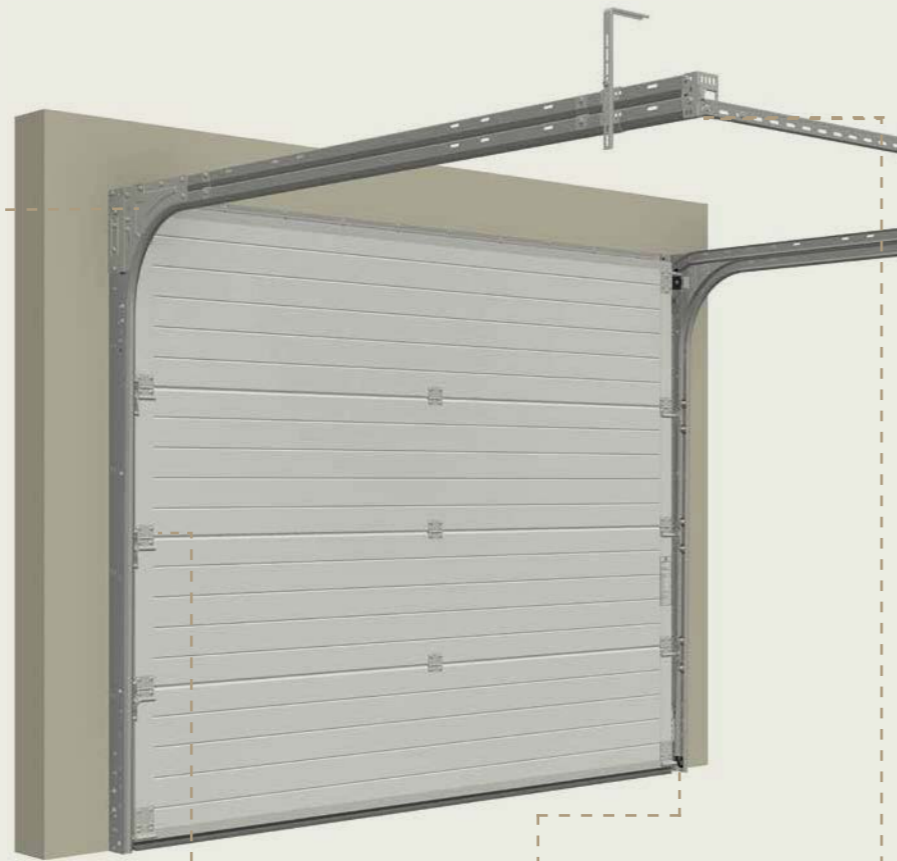

STREKKFJÆRSYSTEM

Strekfjærene kommer ferdig montert, og sitter skjult inne i skinnesystemet. Dette gjør monteringsjobben enklere og krever lite overhøyde i garasjen. Strekkfjærne er doble, noe som gir en port med optimal sikkerhet.

Porter med strekkfjær krever kun overhøyde (S) på 7,5 cm uten motor og 12,5 cm med motor.

Forspente fjærer gjør at porter opptil 130 kg (5000x2250 mm) kan installeres av én person, da kun 10-15 % av vekten må løftes.

Kabelen hektes automatisk av under installasjonen av topppanelet.

Kraftig beslag på hele 1,5 mm tykkelse i galvanisert stål.

Doble løpehjul og skjult fjærsystem, høyt fokus på HMS.

Feste til fjærsystemet.

Hjørneavstiver.

TORSJONSFJÆRSYSTEM

Torsjonsfjær er standard på porter over en viss høyde/bredde. Den har tykkere vaier og tåler mer vekt. Torsjonsfjærsystemet krever mer overhøyde for montering.

Porter over 5 m bredde får 5 cm lavere innkjøringshøyde grunnet pålagt avstiver.

Hjørneavstiver.

Torsjonsfjær for større porter.

Doble løpehjul.

Kraftig beslag på hele 1,5 mm tykkelse i galvanisert stål.

STREKKFJÆR UTEN MOTOR

STREKKFJÆR MED MOTOR

FRONTMONTERT TORSJON UTEN MOTOR

FRONTMONTERT TORSJON MED MOTOR