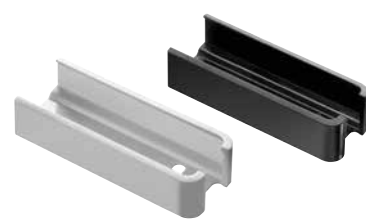

FJERNKONTROLLHOLDER TIL PEARL, HVIT/SORT
Holder til feste på vegg. Hvit eller sort.

NOBB NR: 55363556 / 55363560
175,- (140,- ekskl. mva.)