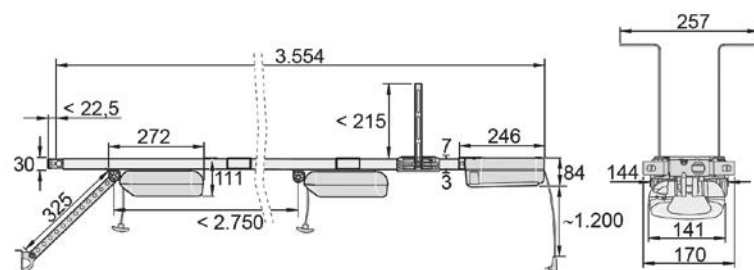

MÅL PORTÅPNER (P)

PRISLISTE

NOBB NR	TILBEHØR	Pris eks. mva.
55363344	PORTÅPNER HARMONIE BASE 400N	3 240
55363352	PORTÅPNER HARMONIE BASE+ 800N	5 140
55363363	PORTÅPNER HARMONIE PRO+ 1100N	8 680
55363772	PORTÅPNER SOMMER BASE+ 1100N	7 380
55363658	SKINNEFORLENGER 3,0M	880
55784744	SKINNEFORLENGER 3,5M	1 080
57872432	TAKFESTE 50 CM FOR GARASJEPORT	112
55363586	TRYKKNAPP INNVENDIG	400
55363594	TRYKKNAPP INNVENDIG SOMTOUCH HVIT	1 400
55363605	TRYKKNAPP INNVENDIG SOMTOUCH SORT	1 400
55363836	VARELLYS-TRAFIKKLYS LUMI STRIP	1 520
52333294	VEDLIKEHOLDSSPRAY GARASJEPORT	280
56646043	VINDU FIRKANTET 230X230MM	1 420
55499617	VINDU FIRKANTET 310X310MM	1 620
55499636	VINDU REKTANGULERT 610X203CM	1 780
55499621	VINDU REKTANGULERT 980X140 MM	3 220
57253715	VINDU RUNDT M/RUSTFRI STÅL RAMME 24	1 340
55499572	VINDU RUNDT M/RUSTFRI STÅL RAMME 33	1 620
60054318	ADAPTER HOMELINK PLUG	1 400
55363821	APPSTYRING AV PORT SOMWEB	4 280
55834013	FESTEBRAKETT FOR HARMONIE ÅPNER	280
55834005	FINGERSKANNER ENTRASYS+	3 680
55363465	FJERNKONTROLL PEARL HVIT/ROSA	1 160
55363473	FJERNKONTROLL PEARL HVIT/RUSTFRITT	1 160
55363484	FJERNKONTROLL PEARL SORT/ROSA	1 160
55363492	FJERNKONTROLL PEARL SORT/RØD	1 160
55363681	FJERNKONTROLL PEARL STATUS HVIT	1 340
55363677	FJERNKONTROLL PEARL STATUS SORT	1 340
55363700	FJERNKONTROLL PEARL VIBE HVIT/RF	1 340
55363503	FJERNKONTROLL PEARL VIBE HVIT/ROSA	1 340
55363518	FJERNKONTROLL PEARL VIBE SORT/ROSA	1 340
55363522	FJERNKONTROLL PEARL VIBE SORT/RØD	1 340
55499602	FOTOCELLE TIL BASE	1 700
55363575	FUKTSENSOR SENSO	1 120
55499598	GARASJEPORT INNFELT LÅS	2 280
55499583	GARASJEPORT UTVENDIG LÅS	1 400
60053965	GARASJEPORTVENTIL	1 000
51522172	GULVLIST FOR GARASJEPORT	1 660
60053957	GULVLIST(6 METER)	1 660
55363613	KODETASTATUR TELECODY	1 520
57377505	LÅS INNVENDIG	220
55363632	NØDÅPNER GARASJEPORT	600

* Inn- og utvendig lås, kommer umontert i egen kollo. ** For porter > 2375 mm høyde må skinneforlenger benyttes.