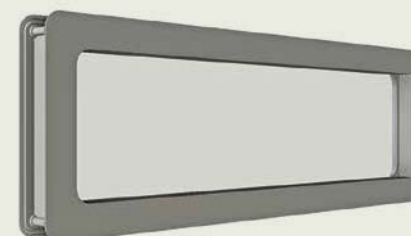

**KVADRATISK VINDU 310X310**

Mål: 310x310 mm.

NOBB NR: 55499617  
**2 025,-** (1 620,- ekskl. mva.)

**KVADRATISK VINDU 230X230**

Mål: 230x230 mm.

NOBB NR: 56646043  
**1 775,-** (1 420,- ekskl. mva.)

**REKTANGULÆRT VINDU 610X203**