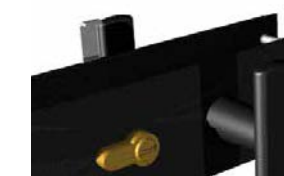

FUKTSENSOR SENSO
Fuktensor som automatisk ventilerer garasjen ved 80% luftfuktighet.

NOBB NR: 55363575
1 400,- (1 120,- ekskl. mva.)