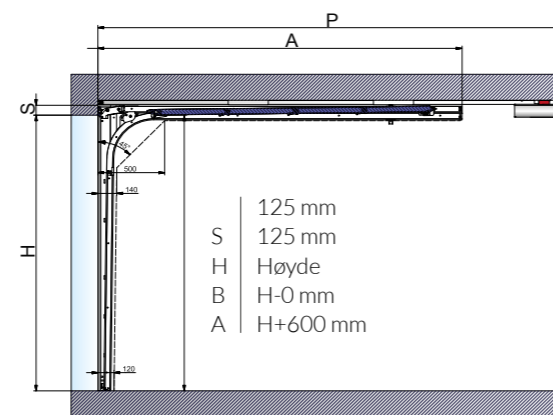

STREKKFJÆR MED MOTOR