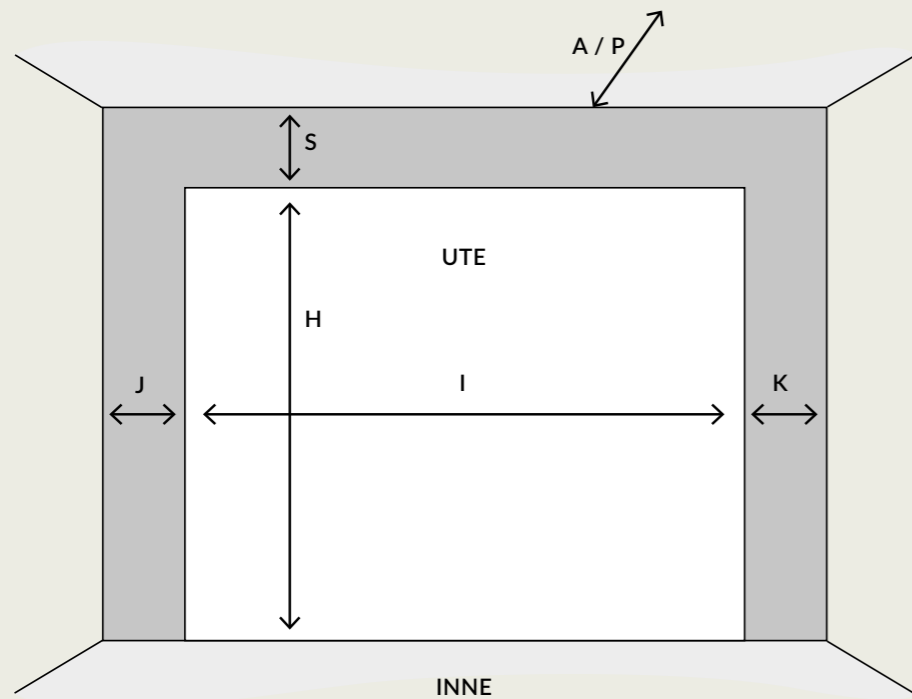

MÅLSETT PORTÅPNINGEN

Husk å ta mål av portåpningen før bestilling. Notér målene i skjema under.

I = Netto bredde lysåpning: _____ mm

H = Netto høyde lysåpning: _____ mm

J = Venstre sideplass (min. 95 mm): _____ mm