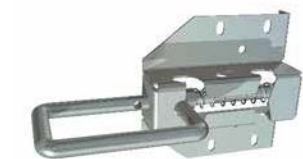

INNVENDIG LÅS

NOBB NR: 57377505
275,- (220,- ekskl. mva.)