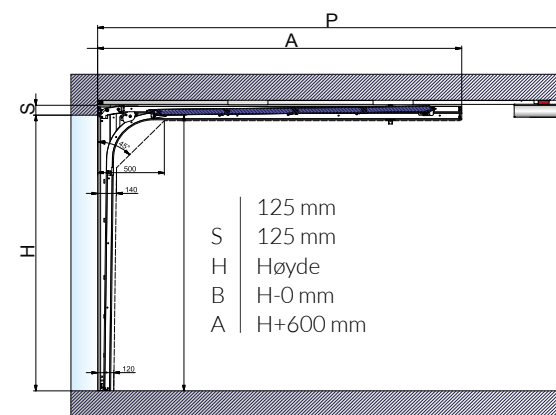

STREKKFJÆR MED MOTOR