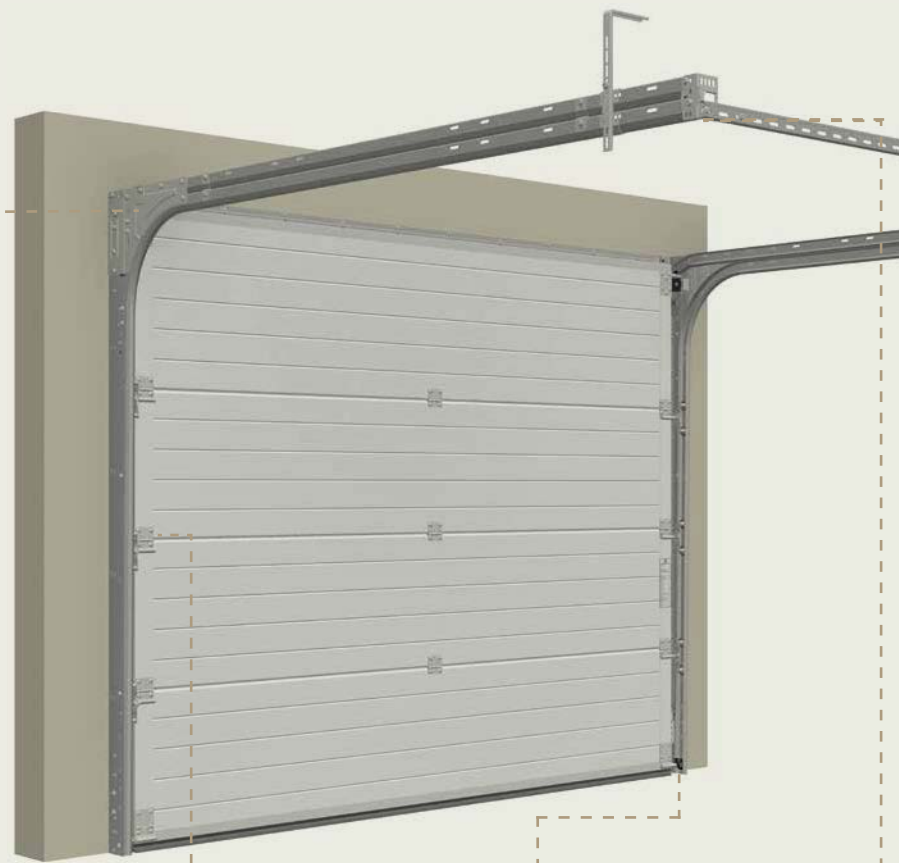

STREKKFJÆRSYSTEM

Strekfjærene kommer ferdig montert, og sitter skjult inne i skinnesystemet. Dette gjør monteringsjobben enklere og krever lite overhøyde i garasjen. Strekkfjærne er doble, noe som gir en port med optimal sikkerhet.

Porter med strekkfjær krever kun overhøyde (S) på 7,5 cm uten motor og 12,5 cm med motor.

Forspente fjærer gjør at porter opptil 130 kg (5000x2250 mm) kan installeres av én person, da kun 10-15 % av vekten må løftes.

Kabelen hektes automatisk av under installasjonen av topppanelet.

Kraftig beslag på hele 1,5 mm tykkelse i galvanisert stål.

Doble løpehjul og skjult fjærsystem, høyt fokus på HMS.

Feste til fjærsystemet.

Hjørneavstiver.

TORSJONSFJÆRSYSTEM

Torsjonsfjær er standard på porter over en viss høyde/bredde. Den har tykkere vaier og tåler mer vekt. Torsjonsfjærsystemet krever mer overhøyde for montering.

Porter over 5 m bredde får 5 cm lavere innkjøringshøyde grunnet pålagt avstiver.

Hjørneavstiver.

Torsjonsfjær for større porter.

Doble løpehjul.

Kraftig beslag på hele 1,5 mm tykkelse i galvanisert stål.

STREKKFJÆR UTEN MOTOR

STREKKFJÆR MED MOTOR

FRONTMONTERT TORSJON UTEN MOTOR

FRONTMONTERT TORSJON MED MOTOR