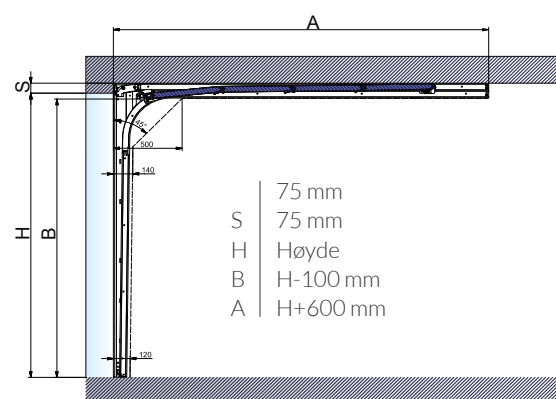

STREKKFJÆR UTEN MOTOR