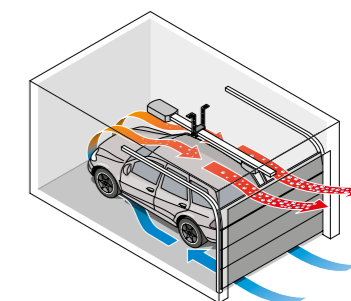

Med SENSO installert i din Harmonie portåpner (base+ og pro+), minimerer du faren for mugg i garasjen!

APPSTYRING AV PORT - SOMWEB

SomWeb kobles enkelt til din portåpner. Fra din smarttelefon kan du åpne, lukke og holde oversikt over porten din til en hver tid, fra hvor som helst.

Du kan legge til, fjerne eller endre brukerne direkte fra appen eller på PC/MAC, og kan styre opp til 10 porter.

Enheden kobler seg enkelt opp mot ditt hjemmenettverk, slik at den har tilgang til internett og kan snakke med appen.