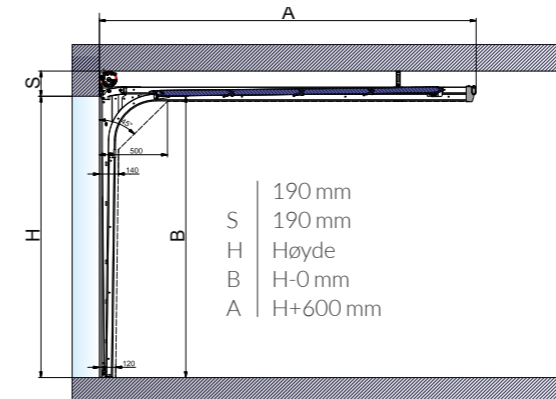

FRONTMONTERT TORSJON UTEN MOTOR