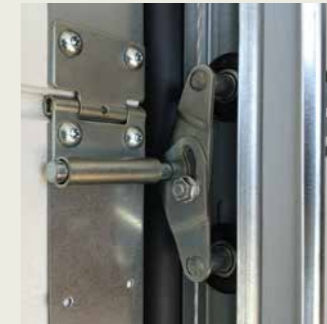

Doble løpehjul.