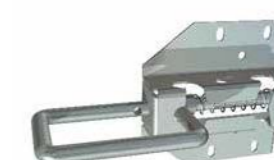

INNVENDIG LÅS

NOBB NR: 57377505
275,- (220,- ekskl. mva.)