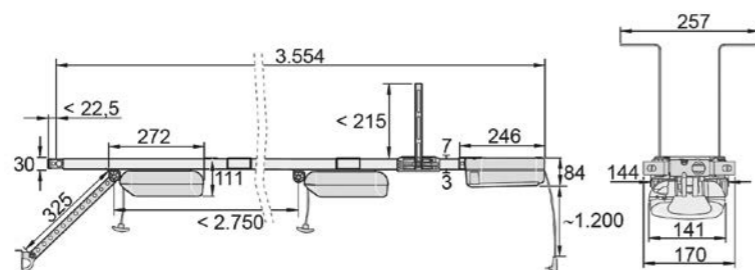

MÅL PORTÅPNER (P)

PRISLISTE

NOBB NR	TILBEHØR	Pris eks. mva.
55363344	PORTÅPNER HARMONIE BASE 400N	3 240
55363352	PORTÅPNER HARMONIE BASE+ 800N	5 140
55363363	PORTÅPNER HARMONIE PRO+ 1100N	8 680
55363772	PORTÅPNER SOMMER BASE+ 1100N	7 380
55363658	SKINNEFORLENGER 3,0M	880
55784744	SKINNEFORLENGER 3,5M	1 080
57872432	TAKFESTE 50 CM FOR GARASJEPORT	112
55363586	TRYKKNAPP INNVENDIG	400
55363594	TRYKKNAPP INNVENDIG SOMTOUCH HVIT	1 400
55363605	TRYKKNAPP INNVENDIG SOMTOUCH SORT	1 400
55363836	VARELLYS-TRAFIKKLYS LUMI STRIP	1 520
52333294	VEDLIKEHOLDSSPRAY GARASJEPORT	280
56646043	VINDU FIRKANTET 230X230MM	1 420
55499617	VINDU FIRKANTET 310X310MM	1 620
55499636	VINDU REKTANGULERT 610X203CM	1 780
55499621	VINDU REKTANGULERT 980X140 MM	3 220
57253715	VINDU RUNDT M/RUSTFRI STÅL RAMME 24	1 340
55499572	VINDU RUNDT M/RUSTFRI STÅL RAMME 33	1 620
60054318	ADAPTER HOMELINK PLUG	1 400
55363821	APPSTYRING AV PORT SOMWEB	4 280
55834013	FESTEBRAKETT FOR HARMONIE ÅPNER	280
55834005	FINGERSKANNER ENTRASYS+	3 680
55363465	FJERNKONTROLL PEARL HVIT/ROSA	1 160
55363473	FJERNKONTROLL PEARL HVIT/RUSTFRITT	1 160
55363484	FJERNKONTROLL PEARL SORT/ROSA	1 160
55363492	FJERNKONTROLL PEARL SORT/RØD	1 160
55363681	FJERNKONTROLL PEARL STATUS HVIT	1 340
55363677	FJERNKONTROLL PEARL STATUS SORT	1 340
55363700	FJERNKONTROLL PEARL VIBE HVIT/RF	1 340
55363503	FJERNKONTROLL PEARL VIBE HVIT/ROSA	1 340
55363518	FJERNKONTROLL PEARL VIBE SORT/ROSA	1 340
55363522	FJERNKONTROLL PEARL VIBE SORT/RØD	1 340
55499602	FOTOCELLE TIL BASE	1 700
55363575	FUKTSENSOR SENSO	1 120
55499598	GARASJEPORT INNFELT LÅS	2 280
55499583	GARASJEPORT UTVENDIG LÅS	1 400
60053965	GARASJEPORTVENTIL	1 000
51522172	GULVLIST FOR GARASJEPORT	1 660
60053957	GULVLIST(6 METER)	1 660
55363613	KODETASTATUR TELECODY	1 520
57377505	LÅS INNVENDIG	220
55363632	NØDÅPNER GARASJEPORT	600

* Inn- og utvendig lås, kommer umontert i egen kollo. ** For porter > 2375 mm høyde må skinneforlenger benyttes.