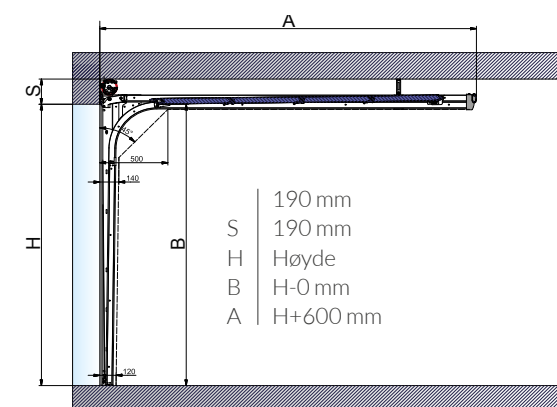

FRONTMONTERT TORSJON UTEN MOTOR