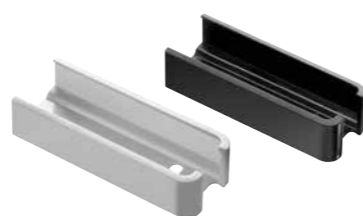

FJERNKONTROLLHOLDER TIL PEARL, HVIT/SORT
Holder til feste på vegg. Hvit eller sort.

NOBB NR: 55363556 / 55363560
175,- (140,- ekskl. mva.)