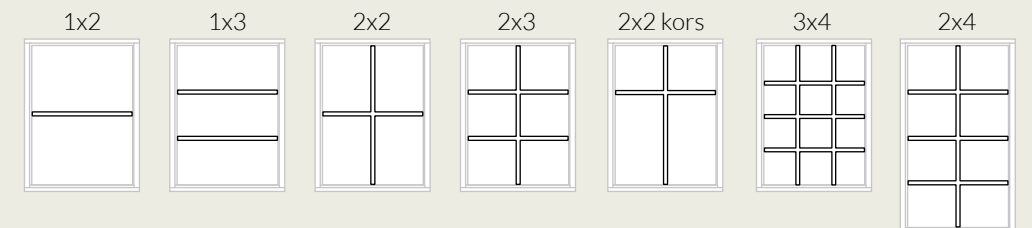

70 mm gjennomgående sprosser

Duplex sprosser

Løse sprosser 28mm

Løse sprosser 65mm

Eksempler på sprosseløsninger:

Balkong med helt glass

Balkong lav brystning

Balkong høy brystning