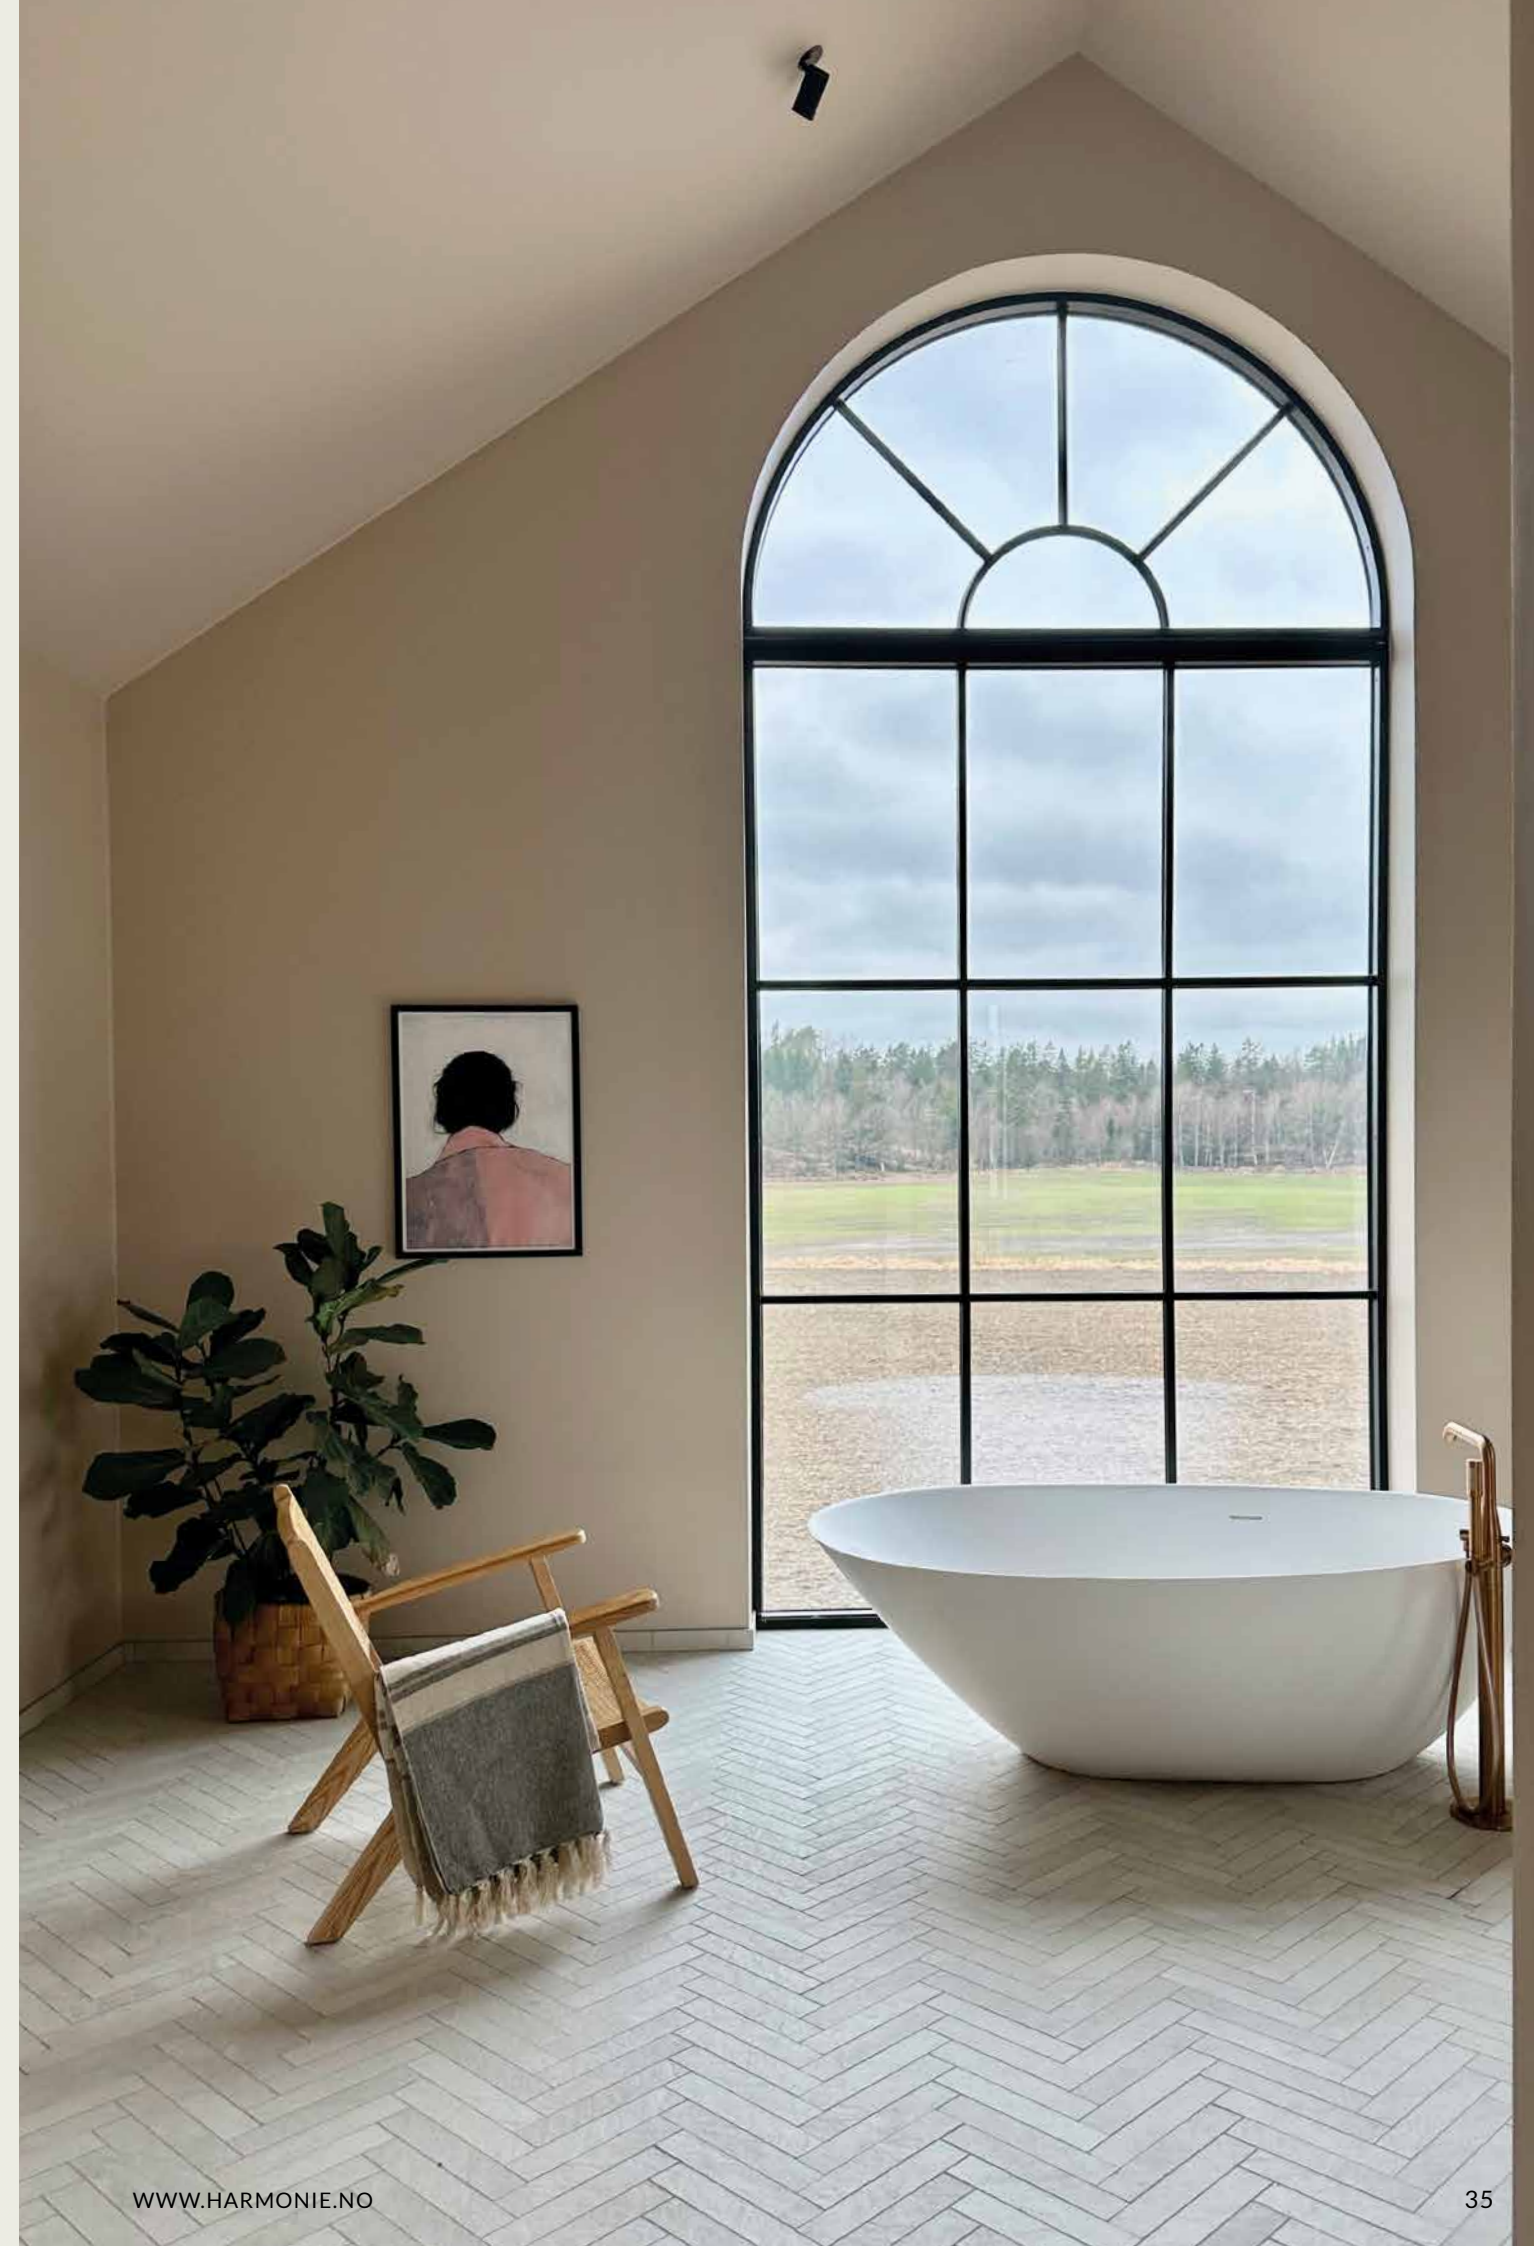

☐ Lagerførte størrelser

BALKONGDØR 2-FLØY

Høy / Lavt Brystning		
BXH	Eks mva	Ink mva
140 x 200	15920	19900
140 x 210	15920	19900
140 x 220	15920	19900
150 x 200	15920	19900
150 x 210	15920	19900
150 x 220	15920	19900
160 x 200	15920	19900
160 x 210	15920	19900
160 x 220	15920	19900
Heltglass		
BXH	Eks mva	Ink mva
140 x 200	17000	21250
140 x 210	17000	21250
140 x 220	17000	21250
150 x 200	17000	21250
150 x 210	17000	21250
150 x 220	17000	21250
160 x 200	17000	21250
160 x 210	17000	21250
160 x 220	17000	21250

Eksempel: Mål: 900/2000 = 890x1990 mm.
Andre størrelser på forespørsel.
*100x210 / 150x210 / 160x210 er kun lagerført i 55 brystning

TILLEGG BALKONGDØR	eks. mva	ink. mva
Ikke standard brystningshøyde		
pr dørblad	504,-	630,-
Spesial høyde/ bredde	1 320,-	1 650,-
Se flere tillegg side 44		

PRISLISTE SPROSSER

PRIS SPROSSER	eks. mva	ink. mva
Duplex, pr rute	340,-	425,-
28 mm løs sprosse, pr rute	116,-	145,-
28 mm løs sprosse alu, pr rute	116,-	145,- (Gjelder alu beklede vinduer)
65 mm løs sprosse, pr rute	432,-	540,-
45 mm løs sprosse alu, pr rute	432,-	540,- (Gjelder alu beklede vinduer)
70 mm gjennomgående, pr rute	572,-	715,-

3-lags glass + 28% / Aluminiumsbeslag +22%