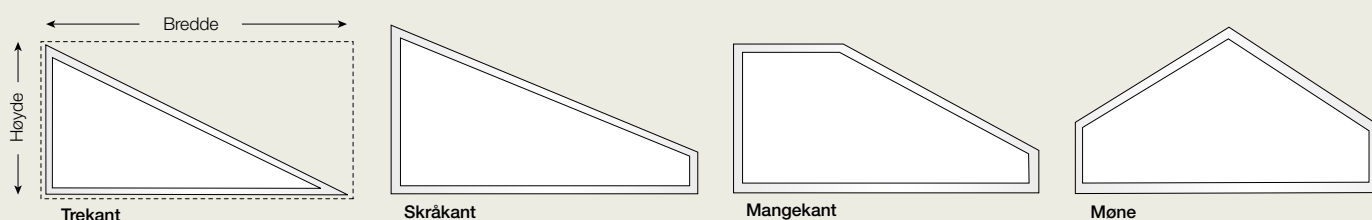

Skap et herskkelig uttrykk med et eksklusivt inngangsparti med et buet vindu, eller et vakkert overliggende vindu for mer lys inn i rommet. Et fastkarmvindu kan produseres i nesten hvilken som helst form. Rektangulært, kvadratisk, skråkant eller annen løsning. Vinduene produseres etter mål og form slik du selv ønsker.

Tillegg for utvendig aluminium 22%
Gjelder ikke runde eller buede vinduer.

PRIS UT FRA FASTKARMTABELLEN:

Pris på forespørsel

Se prisliste
FASTKARM
side 27

Ved valg av vindu og balkongdører, følger også spørsmålet om man har behov for funksjonsglass og/eller sprosser. Vi kan tilby mange typer funksjonsglass, noe som kan forenkle hverdagen og vedlikehold av vinduet. Det stilles krav til sikkerhetsglass på balkong- og skyvedører.

Når det kommer til sikkerhet er det ikke bare en ekstra lås en skal tenke på. Det er kombinasjonen av dør, lås, karm og dørblad med ekstra forsterkninger gir utslag på at døren er sikkerhetsklassifisert. Standarden EN 1627 RC3 innebærer at dør og karm klarer en simulert innbruddstest utfra gitte forutsetninger.

Se prisliste
TILLEGG
side 36

LYDDEPENDE GLASS

På vanlig 2-lags glass kan man laminere glasset med en spesialfolie som gir støyreduksjon i ulike klasser. Spør oss om andre varianter der lydreduksjon stiller strengere krav.

SOLDEPENDE GLASS

Glasset demper den mest intense varmen fra solen, uten å redusere sikt og lys fra vinduet. Forbedrer inneklime som energiglass, men stenger ute over totredjedeler av solvarmen.

SIKKERHETSGLASS

Sikkerhetsglass finnes i to glasstyper. Herdet som gir god person sikring og laminert som gir både personsikring og innbruddssikring.

SELVRENSENDE GLASS