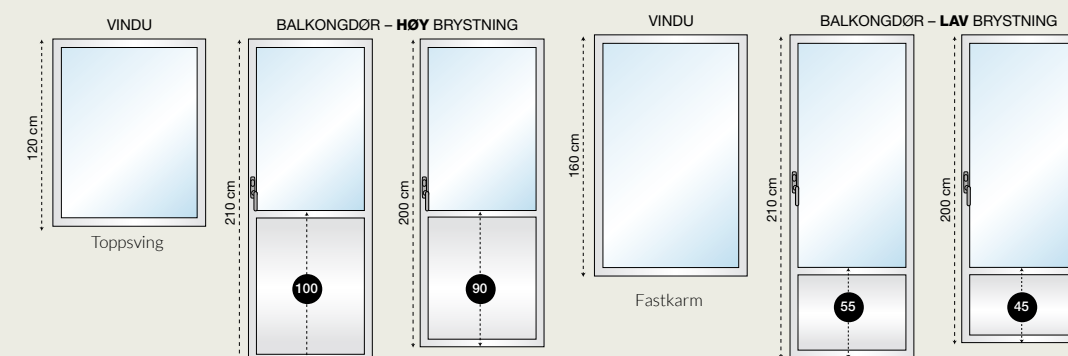

MED ET ÅPENT BLIKK UT

Harmonie balkongdører har slett speil. Døren leveres med både høy og lav brystning og kan bestilles med herdet glass om ønskelig. Dørene kan også bestilles med helt glass. Balkongdørene har 3-punkts låssystem med trinnløs vindbremse og tre hengsler. Vrider i matt krom utførelse, med mulighet for at man enkelt kan ettermontere sylindere på disse. Våre balkongdører leveres med standard HC-terskel.

Dørene kan leveres med løse, duplex eller gjennomgående sprosser, se side 29.

Tillegg for utvendig aluminium 22%

Eksempel på brystningstype på balkongsører i str. 200 og 210 cm i forhold til vindu i 120 cm og 160 cm høyde.

Se prisliste
BALKONGDØRER
side 34