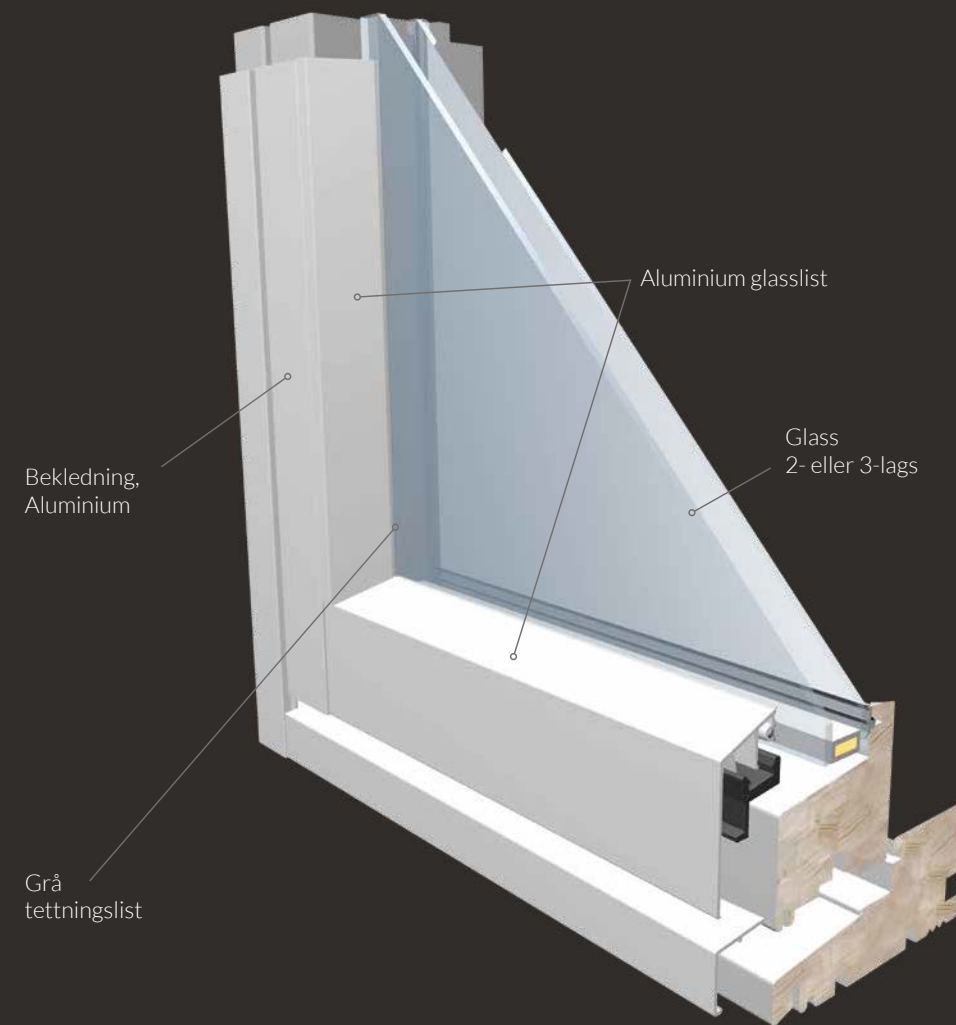

“ Vedlikeholdsfritt for en
enklere hverdag.
Aluminiumsbeklede
vinduer gir mer frihet. ”

Alle våre vinduer
kan leveres med
aluminiumsbeslag
mot et tillegg
på 22%

Vindu og dører krever vedlikehold for å fungere optimalt og vare lenge. Vær og vind tærer på overflatene og korter ned levetiden til maling og treverk. For å minimere behovet for vedlikehold kan våre produkter leveres aluminiumsbekledd. Dette vil si at det på utsiden av vinduet er påmontert dekkplater i aluminium som verner treverket mot slitasje.

TIL ALLE TYPER BYGG

Aluminiumskledning har lenge vært brukt på større bygg, spesielt offentlige - og næringsbygg, men det er også en stadig interesse blant privatpersoner når de vurderer vindu til sin nye bolig, hytte eller rehabilitering. Dette er ikke uten grunn. Mange er ute etter å bruke minst mulig tid på vedlikehold. Med aluminiumskledning reduseres behovet for årlig vedlikehold til såpevask av vinduene. Malingsarbeid trenger man ikke lenger å tenke på.

En av de største fordelene med kombinasjonen tre og aluminium er at vinduet fortsatt er et trevindu, med den samme flotte innsiden og de samme kvalitetene som treverket fører med seg når det gjelder isolasjon og ikke minst estetikk.

HVORFOR VELGE ALUMINIUMSBEKLEDNING?

- Tilnærmet vedlikeholdsfritt
- Ingen slitasje på treverk
- Samme flotte trevindu på innsiden
- Få aluminiumen i akkurat den RAL fargen du ønsker
- Kan også leveres med alle sprossetyper i aluminium