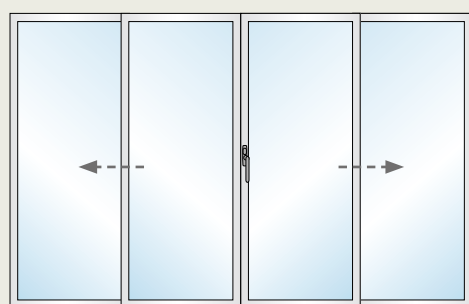

OPPLEVELSE AV KVALITET

Med stort fokus på det estetiske og at døren enkelt skal kunne åpnes og lukkes, kan vi nå presentere en skyvedør som vil gi rommet en åpen og romslig følelse. Ved bruk av skyvedørsløsning får man store vindusflater som slipper inn mye lys, noe som sårt trenges her oppe i nord. En får også utnyttet flere kvadratmeter, og åpner fasaden opp mot uterommet. Innby på denne måten til en flytende sone mellom ute og innerom, og forleng sommersesongen hvert år. Våre skyvedører har skinner i øvre og nedre karm, som gjør at døren glir lett når den skal åpnes og lukkes. Våre skyvedører leveres i en solid karm som er 203 mm bred og med 3-lags glass som standard.

Tillegg for utvendig aluminium 22%

Dobbel skyvedør med fast sidefelt på hver side kan bestilles på forespørsel

Alle våre skyvedører kan leveres med SoftClose løsning.