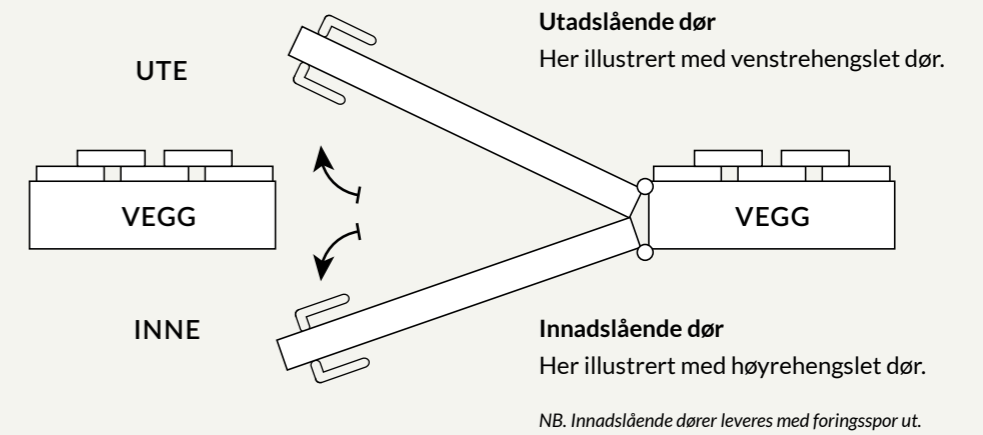

Porto
Børstet alu
kr 650,- (520,-)

Porto
Sort alu
kr 650,- (520,-)

Miami
Sort alu
kr 650,- (520,-)

Sylindersett oval
kr 1 575,- (1 260,-)

Ytterdører

INFORMASJON

Slagretning på ytterdøren

Slagretningen på døren er alltid der man kan se hengslene.