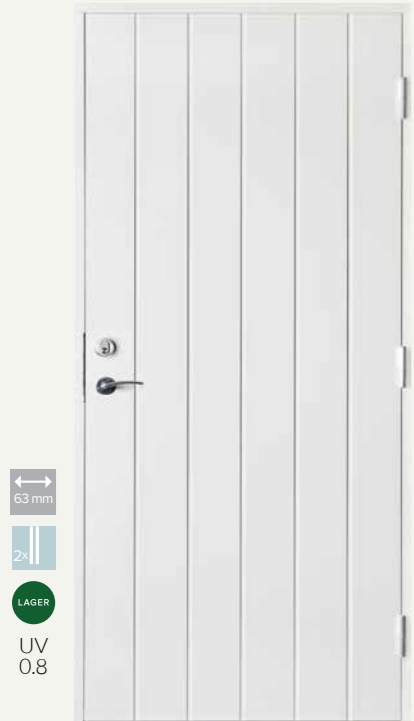

Silje
Slett innside.
Pris kr 7 825,- (6 260,-)