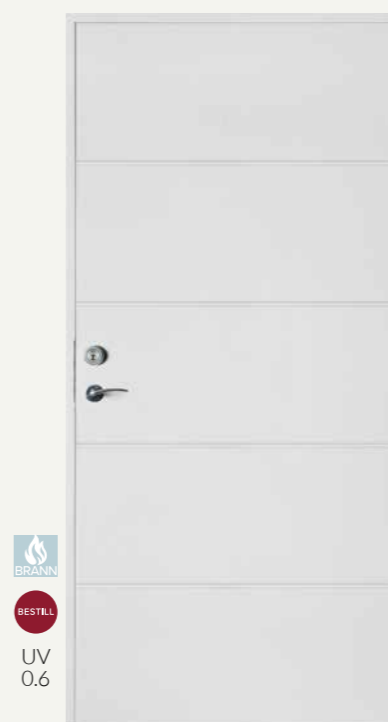

Hem
Lik dekor på innsiden.
Pris kr 16 025,- (12 820,-)