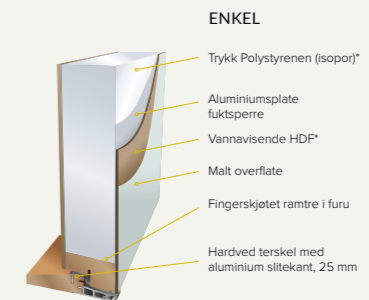

Ytterdører

ENKEL

Ytterdører

ENKEL

Sissel
Slett innside.
Pris kr 7 825,- (6 260,-)

Sissel Dempet Sort
Slett innside.
Pris kr 11 275,- (9 020,-)

Siri Hvit
Klart glass. Slett innside.
Pris kr 12 250,- (9 800,-)

Siri Dempet Sort
Klart glass. Slett innside.
Pris kr 15 700,- (12 560,-)

Gausdal
Klart glass. Slett innside.
Pris kr 12 500,- (10 000,-)

Silje
Slett innside.
Pris kr 7 825,- (6 260,-)

Nora
Klart glass. Slett innside.
Pris kr 12 350,- (9 880,-)

Ina
Klart glass. Slett innside.
Pris kr 10 975,- (8 780,-)

Siv
Cotswold glass. Slett innside.
Pris kr 10 050,- (8 040,-)

Våre enkle modeller har et dørblad på 63 mm og 105 mm karm.

ENKEL

GARANTI
5ÅR
ENKLE
YTTERDØRER