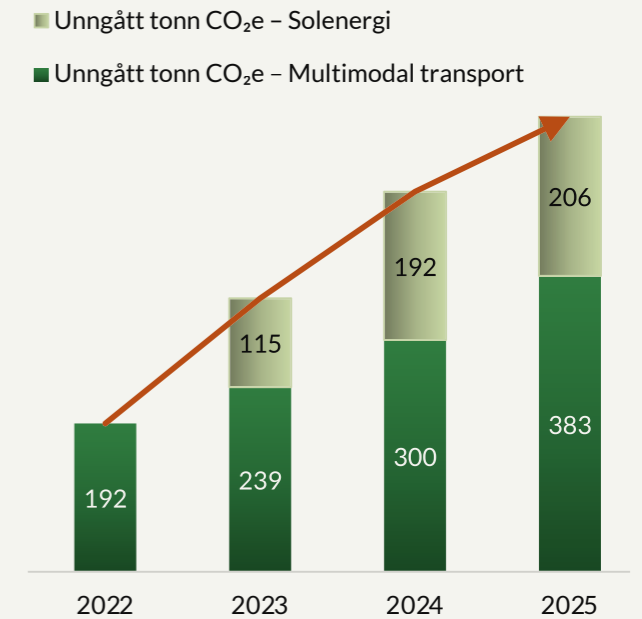

Unngåtte CO₂-utslipp fra solenergi og multimodal transport