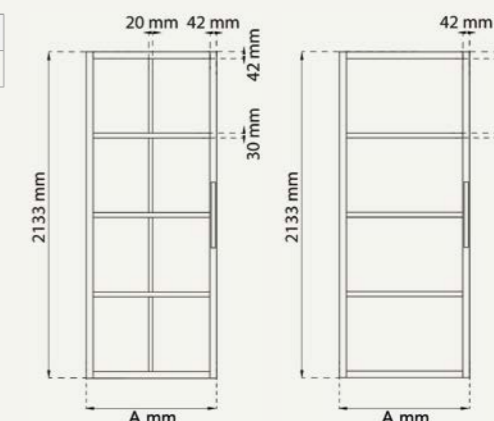

Lagerførte sidefelt i beige (NCS 2305-Y22R)

SIDEFELT TIL INNERDØRER	TYPE	GLASS	40X200	40X210	80X200	80X210	90X200	90X210
LINE HELT GLASS	Massiv	Klart	x	x	x	x	x	x

Lagerførte dører i grå (NCS S-7500-N)

DØRNAVN	TYPE	GLASS	70X190	70X200	70X210	80X190	80X200	80X210	90X200	90X210	100X200	100X210
LINE 1 SPEIL	Innerdør		x	x	x	x	x	x	x	x		
LINE HELT GLASS	Innerdør	Klart					x	x	x	x		
LINE 3 SPEIL	Innerdør		x	x	x	x	x	x	x	x		
LINE 3 GLASS	Innerdør	Klart					x	x	x	x		
SLETT KOMPAKT	Innerdør			x	x		x	x	x	x		x

Lagerførte sidefelt i grå (NCS S-7500-N)

SIDEFELT TIL INNERDØRER	TYPE	GLASS	40X200	40X210	80X200	80X210	90X200	90X210
LINE HELT GLASS	Massiv	Klart	x	x	x	x	x	x
LINE 3 GLASS	Massiv	Klart	x	x	x	x	x	x

Lagerførte dører i dempet sort (NCS S-8500-N)

DØRNAVN	TYPE	GLASS	70X190	70X200	70X210	80X190	80X200	80X210	90X200	90X210	100X200	100X210
LINE 1 SPEIL	Innerdør			x	x		x	x	x	x		x
LINE HELT GLASS	Innerdør	Klart					x	x	x	x		
SLETT KOMPAKT	Innerdør			x	x		x	x	x	x		x

Lagerførte sidefelt i dempet sort (NCS S-8500-N)

SIDEFELT TIL INNERDØRER	TYPE	GLASS	40X200	40X210	80X200	80X210	90X200	90X210
LINE HELT GLASS	Massiv	Klart	x	x	x	x	x	x

Lagerførte utenpåliggende skyvedører + skyvedørsskinner

UTENPÅLIGGENDE SKYVEDØRER	TYPE	GLASS	90X213,3	100X213,3
MANHATTAN	Sort aluminium	Klart	x	x
BROOKLYN	Sort aluminium	Klart	x	x

UTENPÅLIGGENDE SKYVEDØRSSKINNE	TYPE	200X25
SKYVEDØRSSKINNE	Sort aluminium	x