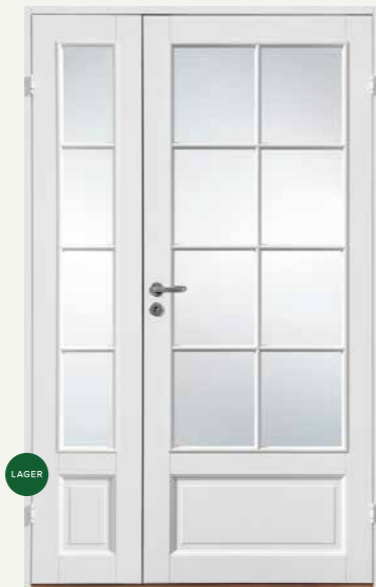

Innerdører

MASSIV

Innerdører

MASSIV

Harald
Pris kr 5 350,- (4 280,-)

Harald Glass
Pris kr 8 825,- (7 060,-)

Harald Glass med Sidefelt
Pris dør med sidefelt kr 17 650,- (14 120,-)
Sidefelt glass pris kr 8 825,- (7 060,-)