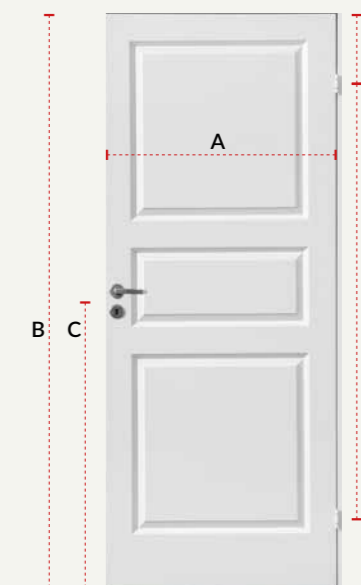

HØYDEUTSPARINGSMÅL: 213 CM

Dørblad (B x H)	62,5 x 204	72,5 x 204	82,5 x 204	92,5 x 204	102,5 x 204	112,5 x 204
-----------------	------------	------------	------------	------------	-------------	-------------

UTSPARINGSMÅL I VEGG

Bredde	130	150	170	190	210	230
Høyde	213	213	213	213	213	213

Standard mål i cm

Mål på innerdører

Hvordan måler man en innerdør og hva er en standard dør? Her er noen retningslinjer å se etter.

Standard dør

Mål døren og samsvarer dette med listen, er døren i standard mål.

- A) Bredde dørblad: 62,5 - 72,5 - 82,5 eller 92,5 cm
- B) Høyde dørblad: 184 - 194 eller 204 cm
- C) Høyde senter lås til nedre dørblad: 98 eller 103 cm
- D) Høyde senter øvre hengsle til øvre dørblad: 15, 20 eller 25 cm
- E) Senteravstand mellom «snap in» hengsler: 154 cm
«Snap in» hengsler ble standard på alle nye dører i 1972. Dette gjør at man kun trenger å bytte dørblad.