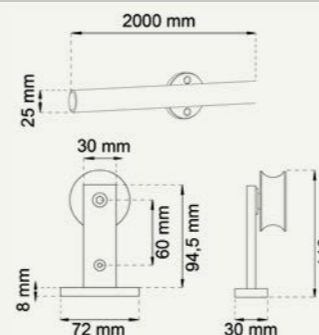

Lagerførte sidefelt i beige (NCS 2305-Y22R)

SIDEFELT TIL INNERDØRER	TYPE	GLASS	40X200	40X210	80X200	80X210	90X200	90X210
LINE HELT GLASS	Massiv	Klart	x	x	x	x	x	x

Lagerførte dører i grå (NCS S-7500-N)

DØRNAVN	TYPE	GLASS	70X190	70X200	70X210	80X190	80X200	80X210	90X200	90X210	100X200	100X210
LINE 1 SPEIL	Innerdør		x	x	x	x	x	x	x	x		
LINE HELT GLASS	Innerdør	Klart					x	x	x	x		
LINE 3 SPEIL	Innerdør		x	x	x	x	x	x	x	x		
LINE 3 GLASS	Innerdør	Klart					x	x	x	x		
SLETT KOMPAKT	Innerdør			x	x		x	x	x	x		x

Lagerførte sidefelt i grå (NCS S-7500-N)

SIDEFELT TIL INNERDØRER	TYPE	GLASS	40X200	40X210	80X200	80X210	90X200	90X210
LINE HELT GLASS	Massiv	Klart	x	x	x	x	x	x
LINE 3 GLASS	Massiv	Klart	x	x	x	x	x	x

Lagerførte dører i dempet sort (NCS S-8500-N)

DØRNAVN	TYPE	GLASS	70X190	70X200	70X210	80X190	80X200	80X210	90X200	90X210	100X200	100X210
LINE 1 SPEIL	Innerdør			x	x		x	x	x	x		x
LINE HELT GLASS	Innerdør	Klart					x	x	x	x		
SLETT KOMPAKT	Innerdør			x	x		x	x	x	x		x

Lagerførte sidefelt i dempet sort (NCS S-8500-N)

SIDEFELT TIL INNERDØRER	TYPE	GLASS	40X200	40X210	80X200	80X210	90X200	90X210
LINE HELT GLASS	Massiv	Klart	x	x	x	x	x	x

Lagerførte utenpåliggende skyvedører + skyvedørsskinner

UTENPÅLIGGENDE SKYVEDØRER	TYPE	GLASS	90X213,3	100X213,3
MANHATTAN	Sort aluminium	Klart	x	x
BROOKLYN	Sort aluminium	Klart	x	x

UTENPÅLIGGENDE SKYVEDØRSSKINNE	TYPE	200X25
SKYVEDØRSSKINNE	Sort aluminium	x