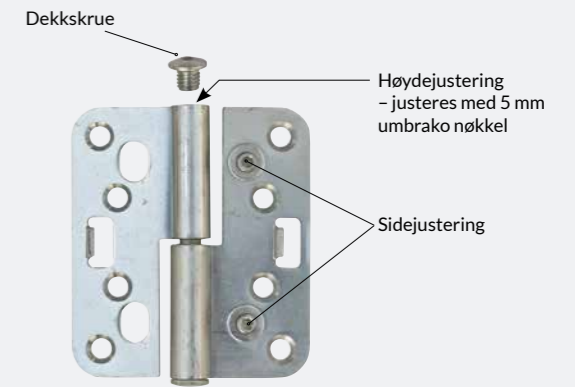

Hengsler til ytterdøren

Alle ytterdører leveres med justerbare hengsler hvor man enkelt kan side- og høydejustere døren. Standard med bakkantsikring. Det er også mulig å bestille skjulte hengsler.