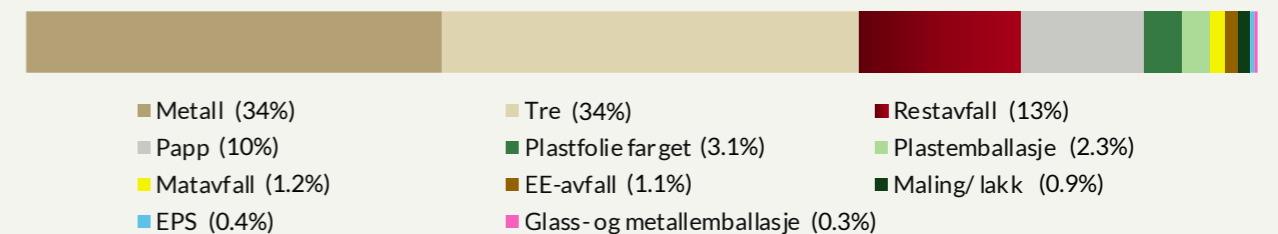

Fordelingen av avfall i 2025

Når skogen trives, trives vi

Symbolet for bærekraftig skogbruk

Skogen regulerer klimaet, renses luften vi puster i, og filtrerer vannet vi drikker. Den huser også mer enn 2/3 av jordens dyreliv og planter. Skogen er en av våre viktigste ressurser der den raust tilbyr fornybar forsyning av varene og materialene vi trenger for en mer bærekraftig fremtid.