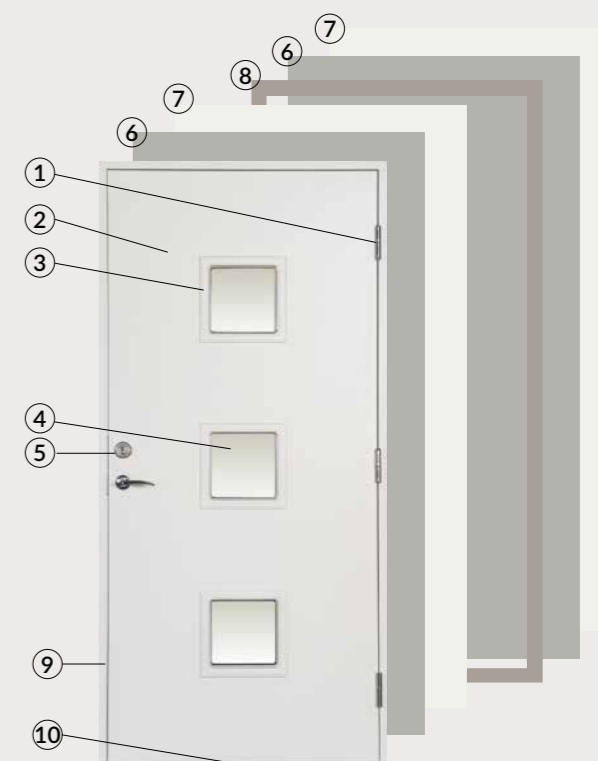

Kompaktlaminatdører (K)

Enkelte modeller leveres med en laminatskive i stedet for HDF, noe som gir økt slitestyrke og motstandsdyktighet mot slitasje. Laminatmaterialet er spesielt egnet for krevende miljøer, da det tåler høy slitasje og beholder sitt utseende over tid. I tillegg er glassene integrert i døren på en slik måte at de flusher med dørens overflate. Dette gir en sømløs, moderne finish uten synlige kanter. Perfekt for både stil og holdbarhet.

Garanti på ytterdører

Alle dører leveres med 10 års formgaranti.
5 års reklamasjonsrett i henhold til forbrukerkjøpsloven.
På innadslående dører gis det ingen formgaranti.

Rengjøring/vedlikehold

Ved vask av døren skal mildt såpevann anvendes 1-2 ganger i året. Ikke bruk midler som kan ripe eller skade overflaten (som løsemiddel, stålull, sterk såpe etc.). Vær også oppmerksom på at du ikke bør bruke vaskemidler med antibakterielle egenskaper. Dette kan etterlate merker på døren. Fukt overflaten nedenfra og opp med en fuktig klut, men rengjør ovenfra og ned, ellers er det risiko for at skjolder oppstår. For å ivareta produktets holdbarhet og langtidsbeskyttelse, anbefaler vi å benytte Harmonie poleringsmiddel for polering/voksing 1-2 ganger i året. Dette er viktig for at garantien på døren skal opprettholdes.

SYMBOLFORKLARINGER

- Standard enkelt dør
- Kan bestilles med sidefelt
- Kan bestilles som tofløyet dør
- Lagervare på utvalgte størrelser
- Bestillingsvare på alle størrelser
- Antall lag med glass
- Lagerføres i klassisk hvit til lik pris
- Lagerføres i NCS S 7500-N
- Lagerføres i NCS S 8500-N
- Kan leveres i EI 30/40 db
  Pris på forespørsel
- Kan også leveres i hvitoljet
- Overflate i ekstra slitesterk kompaktlaminat