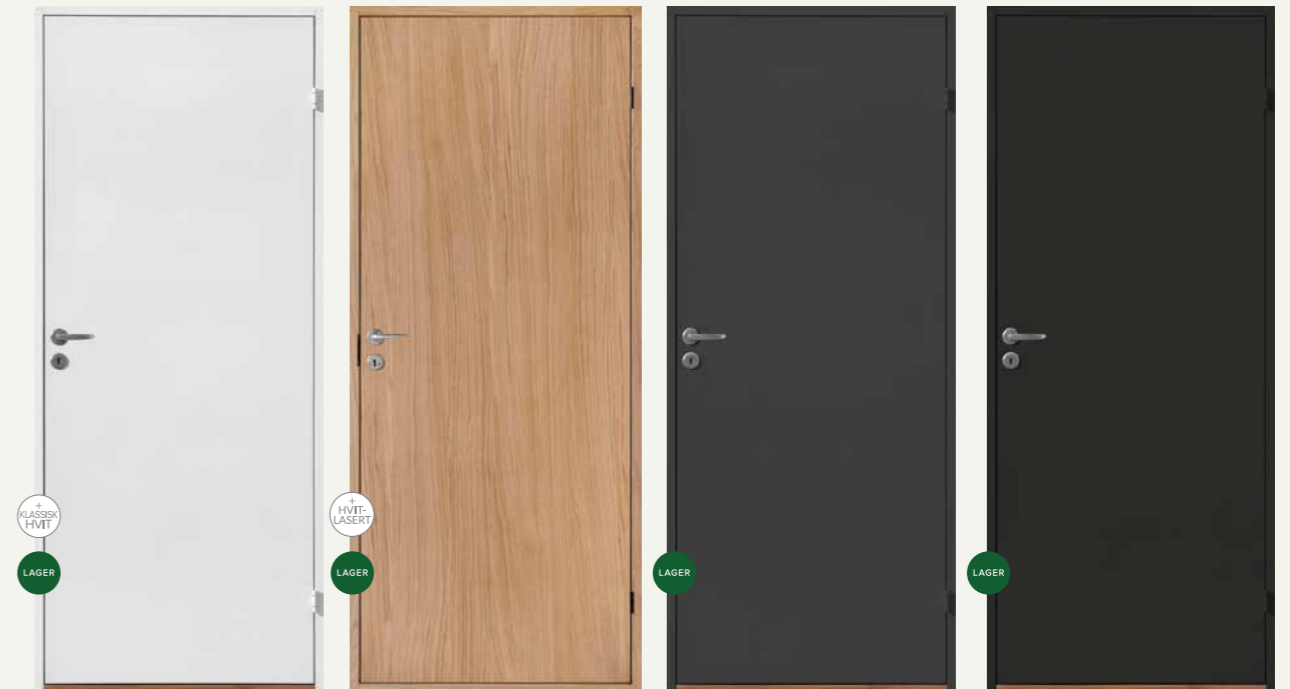

Innerdører

SLETT LETT, KOMPAKT

Slett Lett kr 1 225,- (980,-) Kompakt kr 2 100,- (1 680,-) Kompakt er også lagerført i klassisk hvit	Slett Eik Kompakt kr 6 100,- (4 880,-) (Kan også leveres hvitlasert) <i>*Hvitlasert er bestillingsvare</i>	Slett Grå Kompakt kr 4 025,- (3 220,-)	Slett Dempet Sort Kompakt kr 4 025,- (3 220,-)