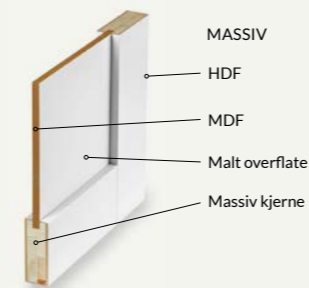

Line Helt Glass med Sidefelt
Pris dør med sidefelt kr 15 600,- (12 480,-)