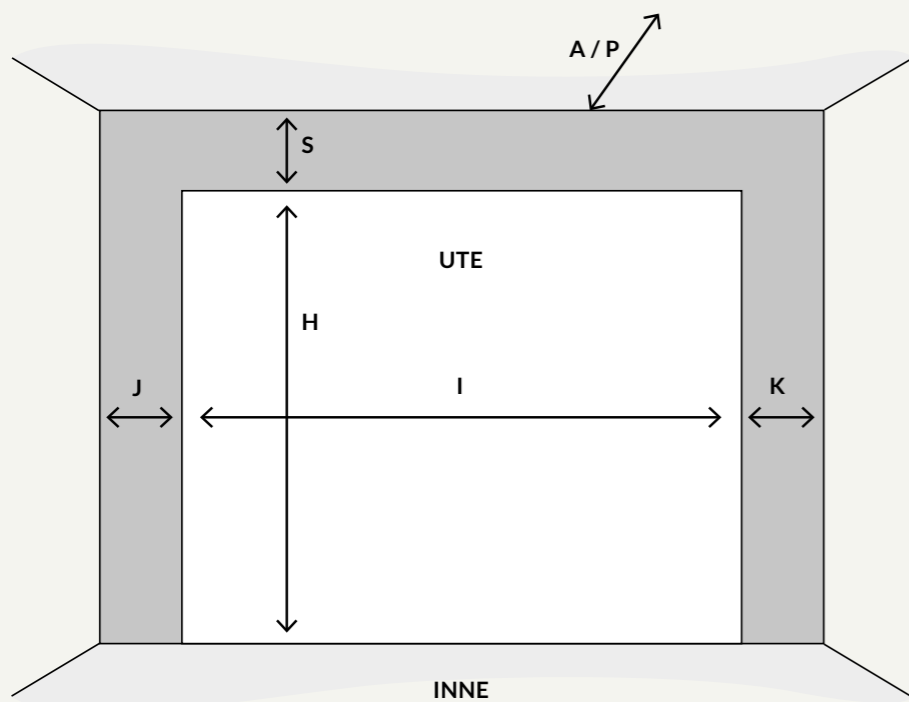

Målsett portåpningen

Prisliste

Husk å ta mål av portåpningen før bestilling. Notér målene i skjema under.

I = Netto bredde lysåpning: _____ mm

H = Netto høyde lysåpning: _____ mm

J = Venstre sideplass (min. 95 mm): _____ mm