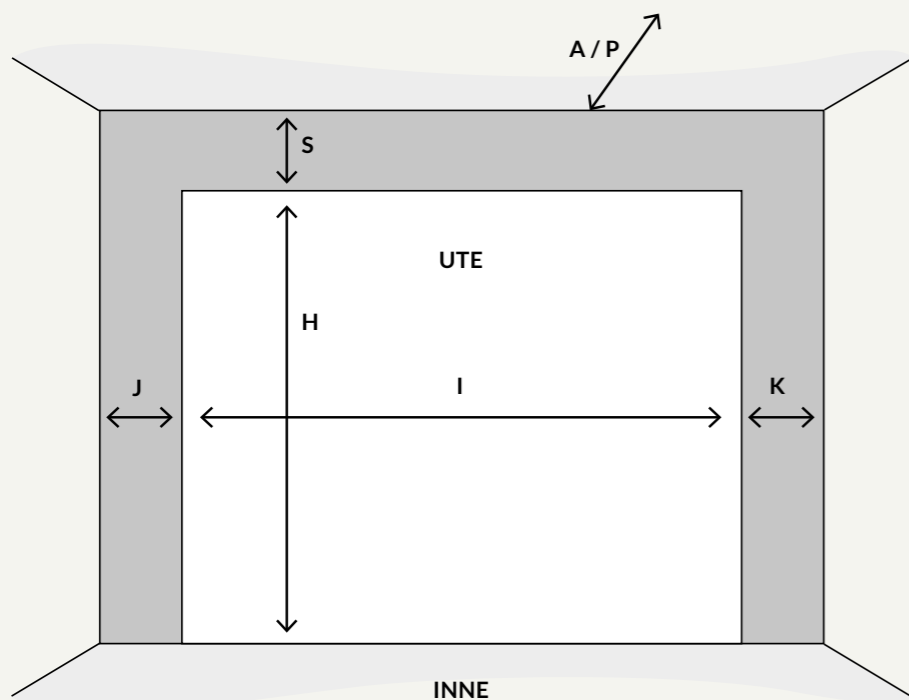

Målsett portåpningen

Prisliste

Husk å ta mål av portåpningen før bestilling. Notér målene i skjema under.

I = Netto bredde lysåpning: _____ mm

H = Netto høyde lysåpning: _____ mm

J = Venstre sideplass (min. 95 mm): _____ mm