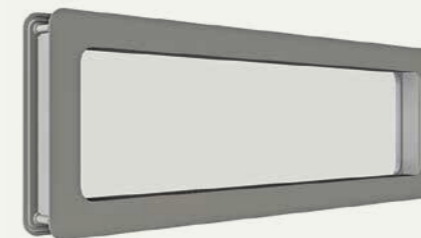

KVADRATISK VINDU 310X310

Mål: 310x310 mm.

NOBB NR: 55499617
2 025,- (1 620,- ekskl. mva.)

KVADRATISK VINDU 230X230

Mål: 230x230 mm.

NOBB NR: 56646043
1 775,- (1 420,- ekskl. mva.)

REKTANGULÆRT VINDU 610X203