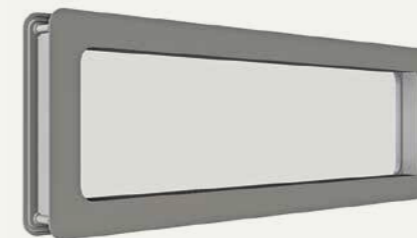

KVADRATISK VINDU 310X310

Mål: 310x310 mm.

NOBB NR: 55499617
2 025,- (1 620,- ekskl. mva.)

KVADRATISK VINDU 230X230

Mål: 230x230 mm.

NOBB NR: 56646043
1 775,- (1 420,- ekskl. mva.)

REKTANGULÆRT VINDU 610X203