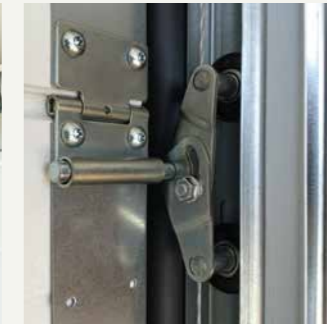

Doble løpehjul.