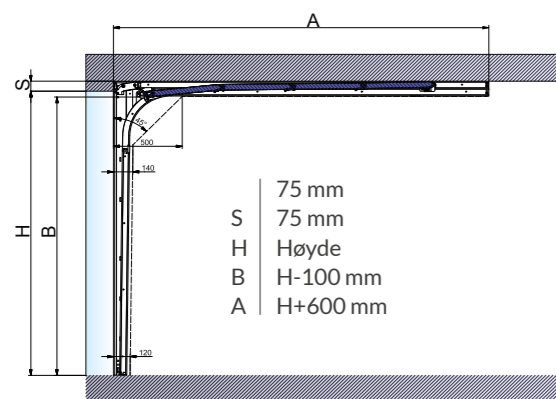

STREKKFJÆR UTEN MOTOR