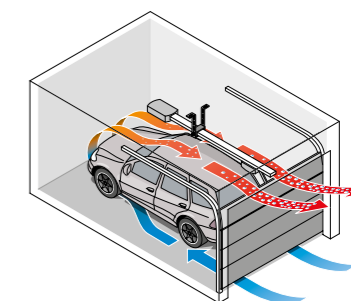

Med SENSO installert i din Harmonie portåpner (base+ og pro+), minimerer du faren for mugg i garasjen!

APPSTYRING AV PORT - SOMWEB

SomWeb kobles enkelt til din portåpner. Fra din smarttelefon kan du åpne, lukke og holde oversikt over porten din til en hver tid, fra hvor som helst.

Du kan legge til, fjerne eller endre brukerne direkte fra appen eller på PC/MAC, og kan styre opp til 10 porter.

Enheden kobler seg enkelt opp mot ditt hjemmenettverk, slik at den har tilgang til internett og kan snakke med appen.