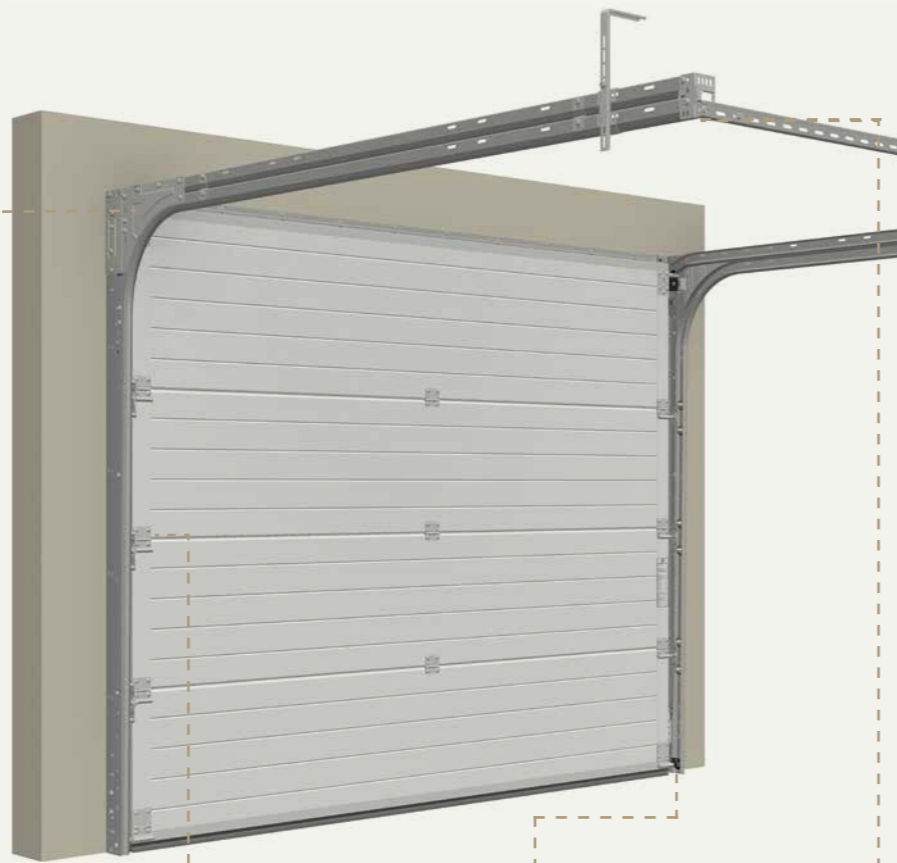

Strekfjærsystem

Strekfjærene kommer ferdig montert, og sitter skjult inne i skinnesystemet. Dette gjør monteringsjobben enklere og krever lite overhøyde i garasjen. Strekkfjærne er doble, noe som gir en port med optimal sikkerhet.

Porter med strekkfjær krever kun overhøyde (S) på 7,5 cm uten motor og 12,5 cm med motor.

Forspente fjærer gjør at porter opptil 130 kg (5000x2250 mm) kan installeres av én person, da kun 10–15 % av vekten må løftes.

Kabelen hektes automatisk av under installasjonen av topppanelet.

Kraftig beslag på hele 1,5 mm tykkelse i galvanisert stål.

Doble løpehjul og skjult fjærsystem, høyt fokus på HMS.

Feste til fjærsystemet.

Hjørneavstiver.

Torsjonsfjærsystem

Torsjonsfjær er standard på porter over en viss høyde/bredde. Den har tykkere vaier og tåler mer vekt. Torsjonsfjærsystemet krever mer overhøyde for montering.

Porter over 5 m bredde får 5 cm lavere innkjøringshøyde grunnet pålagt avstiver.

Hjørneavstiver.

Torsjonsfjær for større porter.

Doble løpehjul.

Kraftig beslag på hele 1,5 mm tykkelse i galvanisert stål.

STREKKFJÆR UTEN MOTOR

STREKKFJÆR MED MOTOR

FRONTMONTERT TORSJON UTEN MOTOR

FRONTMONTERT TORSJON MED MOTOR