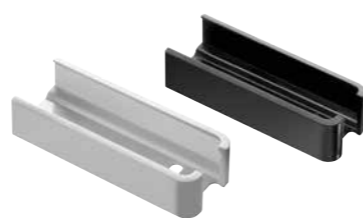

FJERNKONTROLLHOLDER TIL PEARL, HVIT/SORT
Holder til feste på vegg. Hvit eller sort.

NOBB NR: 55363556 / 55363560
175,- (140,- ekskl. mva.)