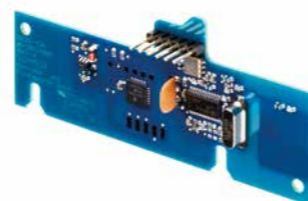

HOMELINK PLUG ADAPTER
Med denne modulen kan du styre garasjeporten med Homelink fra bilen.

NOBB NR: 60054318
1 750,- (1 400,- ekskl. mva.)