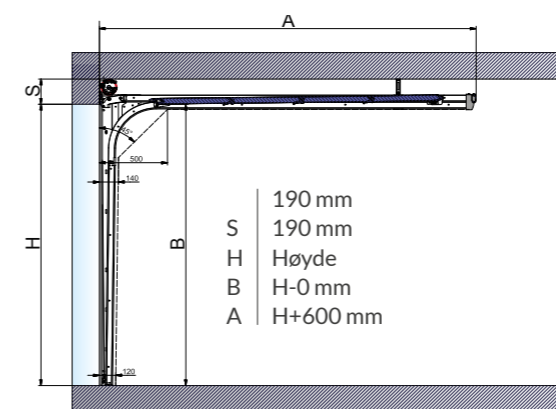

FRONTMONTERT TORSJON UTEN MOTOR