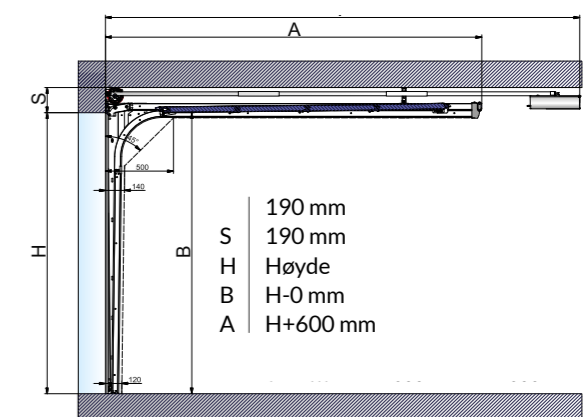

Målsett portåpningen

Prisliste

Husk å ta mål av portåpningen før bestilling. Notér målene i skjema under.

I = Netto bredde lysåpning: _____ mm

H = Netto høyde lysåpning: _____ mm

J = Venstre sideplass (min. 95 mm): _____ mm