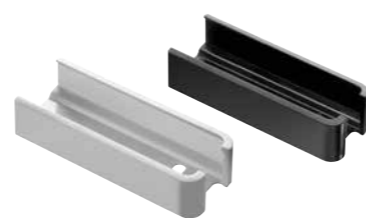

FJERNKONTROLLHOLDER TIL PEARL, HVIT/SORT
Holder til feste på vegg. Hvit eller sort.

NOBB NR: 55363556 / 55363560
175,- (140,- ekskl. mva.)