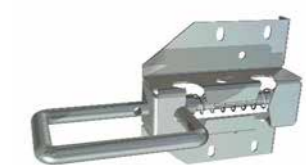

INNVENDIG LÅS

NOBB NR: 57377505
275,- (220,- ekskl. mva.)