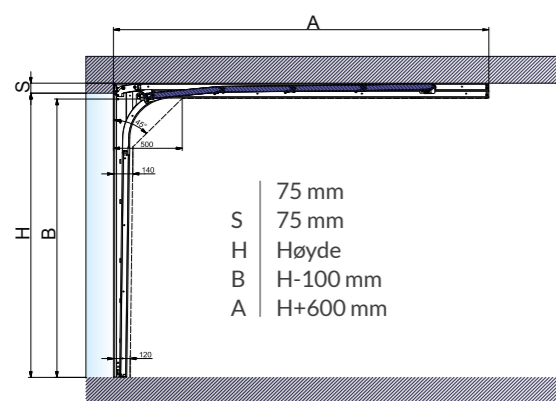

STREKKFJÆR UTEN MOTOR