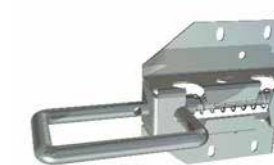

INNVENDIG LÅS

NOBB NR: 57377505
275,- (220,- ekskl. mva.)