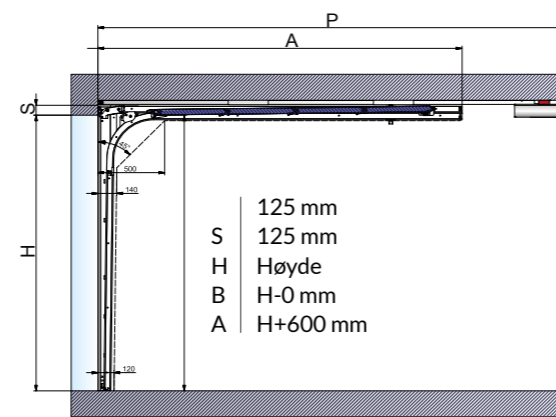

STREKKFJÆR MED MOTOR