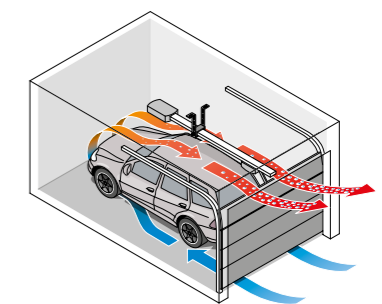

Med SENSO installert i din Harmonie portåpner (base+ og pro+), minimerer du faren for mugg i garasjen!

APPSTYRING AV PORT - SOMWEB

SomWeb kobles enkelt til din portåpner. Fra din smarttelefon kan du åpne, lukke og holde oversikt over porten din til en hver tid, fra hvor som helst.

Du kan legge til, fjerne eller endre brukerne direkte fra appen eller på PC/MAC, og kan styre opp til 10 porter.

Enheden kobler seg enkelt opp mot ditt hjemmenettverk, slik at den har tilgang til internett og kan snakke med appen.

Den er også mulig å installere uten internett. Mobilen brukes som fjernkontroll, men kun når den er innenfor rekkevidde.
- Krever bruk av fotocelle

NOBB NR: 55363821
5 350,- (4 280,- ekskl. mva.)