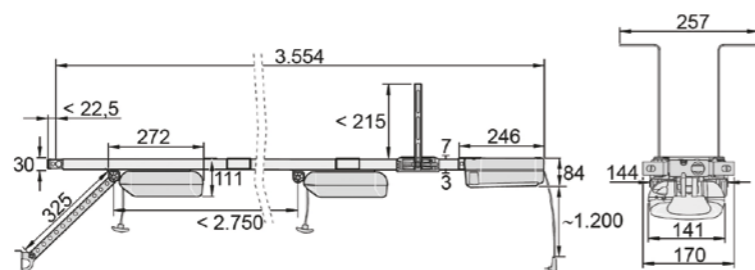

MÅL PORTÅPNER (P)

NOBB NR	TILBEHØR	Pris eks. mva.
55363344	PORTÅPNER HARMONIE BASE 400N	3 240
55363352	PORTÅPNER HARMONIE BASE+ 800N	5 140
55363363	PORTÅPNER HARMONIE PRO+ 1100N	8 680
55363772	PORTÅPNER SOMMER BASE+ 1100N	7 380
55363658	SKINNEFORLENGER 3,0M	880
55784744	SKINNEFORLENGER 3,5M	1 080
57872432	TAKFESTE 50 CM FOR GARASJEPORT	112
55363586	TRYKKNAPP INNVENDIG	400
55363594	TRYKKNAPP INNVENDIG SOMTOUCH HVIT	1 400
55363605	TRYKKNAPP INNVENDIG SOMTOUCH SORT	1 400
55363836	VARELLYS-TRAFIKKLYS LUMI STRIP	1 520
52333294	VEDLIKEHOLDSSPRAY GARASJEPORT	280
56646043	VINDU FIRKANTET 230X230MM	1 420
55499617	VINDU FIRKANTET 310X310MM	1 620
55499636	VINDU REKTANGULERT 610X203CM	1 780
55499621	VINDU REKTANGULERT 980X140 MM	3 220
57253715	VINDU RUNDT M/RUSTFRI STÅL RAMME 24	1 340
55499572	VINDU RUNDT M/RUSTFRI STÅL RAMME 33	1 620
60054318	ADAPTER HOMELINK PLUG	1 400
55363821	APPSTYRING AV PORT SOMWEB	4 280
55834013	FESTEBRAKETT FOR HARMONIE ÅPNER	280
55834005	FINGERSKANNER ENTRASYS+	3 680
55363465	FJERNKONTROLL PEARL HVIT/ROSA	1 160
55363473	FJERNKONTROLL PEARL HVIT/RUSTFRITT	1 160
55363484	FJERNKONTROLL PEARL SORT/ROSA	1 160
55363492	FJERNKONTROLL PEARL SORT/RØD	1 160
55363681	FJERNKONTROLL PEARL STATUS HVIT	1 340
55363677	FJERNKONTROLL PEARL STATUS SORT	1 340
55363700	FJERNKONTROLL PEARL VIBE HVIT/RF	1 340
55363503	FJERNKONTROLL PEARL VIBE HVIT/ROSA	1 340
55363518	FJERNKONTROLL PEARL VIBE SORT/ROSA	1 340
55363522	FJERNKONTROLL PEARL VIBE SORT/RØD	1 340
55499602	FOTOCELLE TIL BASE	1 700
55363575	FUKTSENSOR SENSO	1 120
55499598	GARASJEPORT INNFELT LÅS	2 280
55499583	GARASJEPORT UTVENDIG LÅS	1 400
60053965	GARASJEPORTVENTIL	1 000
51522172	GULVLIST FOR GARASJEPORT	1 660
60053957	GULVLIST(6 METER)	1 660
55363613	KODETASTATUR TELECODY	1 520
57377505	LÅS INNVENDIG	220
55363632	NØDÅPNER GARASJEPORT	600

* Inn- og utvendig lås, kommer umontert i egen kolli. ** For porter > 2375 mm høyde må skinneforlenger benyttes.