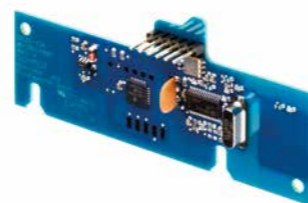

HOMELINK PLUG ADAPTER
Med denne modulen kan du styre garasjeporten med Homelink fra bilen.

NOBB NR: 60054318
1 750,- (1 400,- ekskl. mva.)