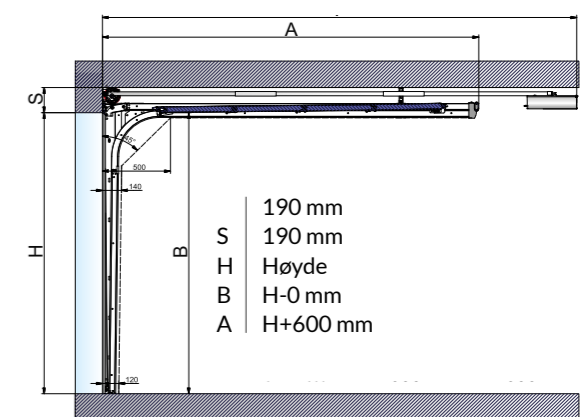

Målsett portåpningen

Prisliste

Husk å ta mål av portåpningen før bestilling. Notér målene i skjema under.

I = Netto bredde lysåpning: _____ mm

H = Netto høyde lysåpning: _____ mm

J = Venstre sideplass (min. 95 mm): _____ mm