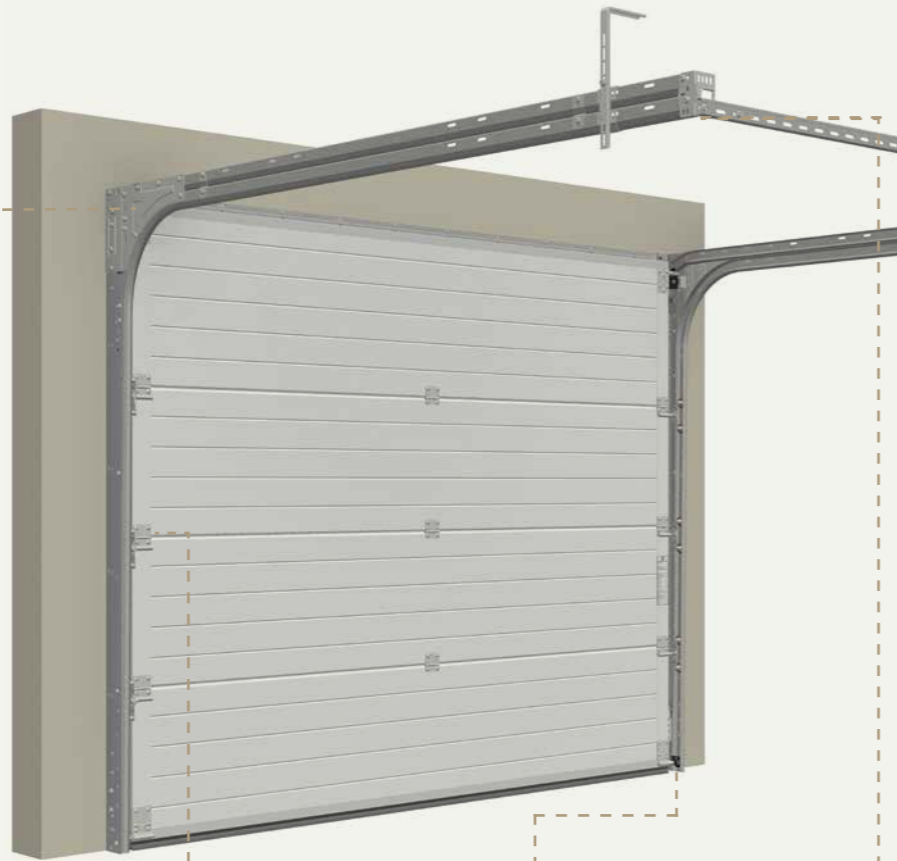

Strekfjærsystem

Strekfjærene kommer ferdig montert, og sitter skjult inne i skinnesystemet. Dette gjør monteringsjobben enklere og krever lite overhøyde i garasjen. Strekkfjærene er doble, noe som gir en port med optimal sikkerhet.

Porter med strekkfjær krever kun overhøyde (S) på 7,5 cm uten motor og 12,5 cm med motor.

Forspente fjærer gjør at porter opptil 130 kg (5000x2250 mm) kan installeres av én person, da kun 10–15 % av vekten må løftes.

Kabelen hektes automatisk av under installasjonen av topppanelet.