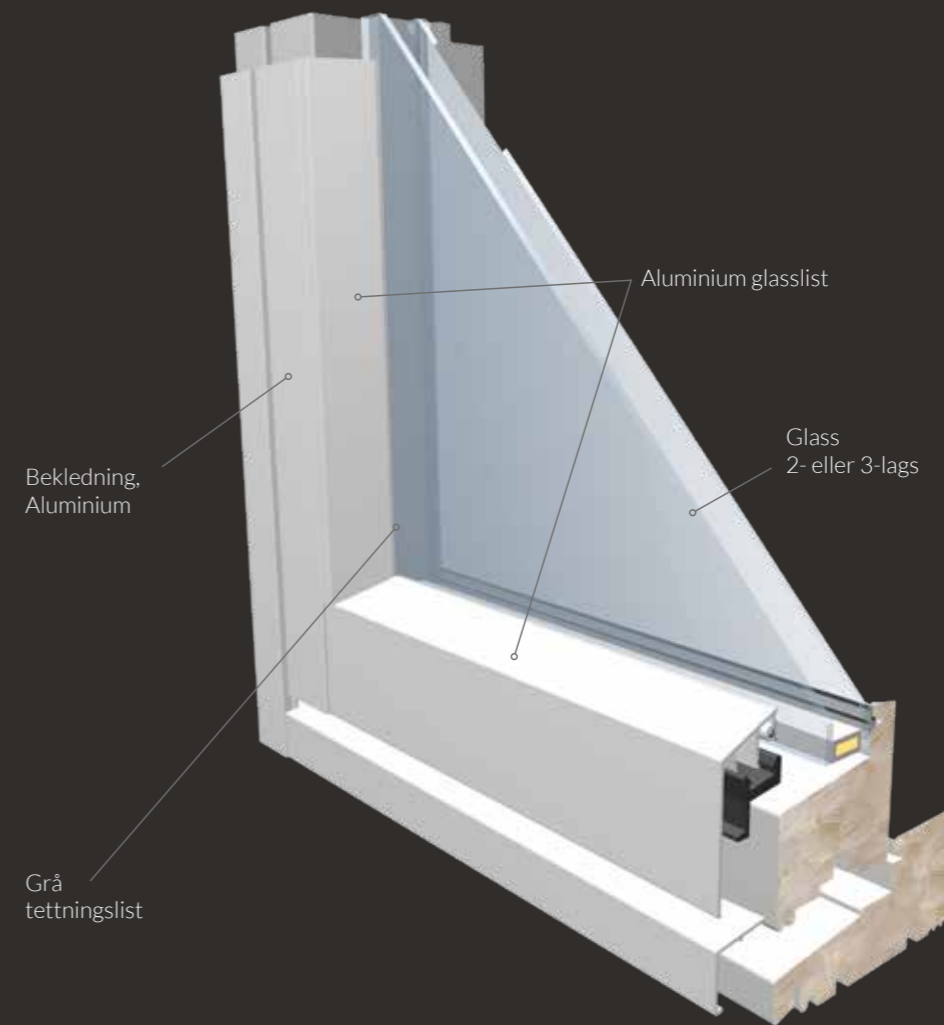

Aluminiumsbekledning

VINDU

Vedlikeholdsfritt for en enklere hverdag. Aluminiumsbeklede vinduer gir mer frihet.

Vindu og dører krever vedlikehold for å fungere optimalt og vare lenge. Vær og vind tærer på overflatene og korter ned levetiden til maling og treverk. For å minimere behovet for vedlikehold kan våre produkter leveres aluminiumsbekledd. Dette vil si at det på utsiden av vinduet er påmontert dekkklister i aluminium som verner treverket mot slitasje.

TIL ALLE TYPER BYGG

Aluminiumskledning har lenge vært brukt på større bygg, spesielt offentlige - og næringsbygg, men det er også en stadig interesse blant privatpersoner når de vurderer vindu til sin nye bolig, hytte eller rehabilitering. Dette er ikke uten grunn. Mange er ute etter å bruke minst mulig tid på vedlikehold. Med aluminiumskledning reduseres behovet for årlig vedlikehold til såpevask av vinduene. Malingsarbeid trenger man ikke lenger å tenke på. En av de største fordelene med kombinasjonen tre og aluminium er at vinduet fortsatt er et trevindu, med den samme flotte innsiden og de samme kvalitetene som treverket fører med seg når det gjelder isolasjon og ikke minst estetikk.

HVORFOR VELGE ALUMINIUMSBEKLEDNING?

- Tilnærmet vedlikeholdsfritt
- Ingen slitasje på treverk
- Samme flotte trevindu på innsiden
- Få aluminiumen i akkurat den RAL fargen du ønsker
- Kan også leveres med alle sprossetyper i aluminium