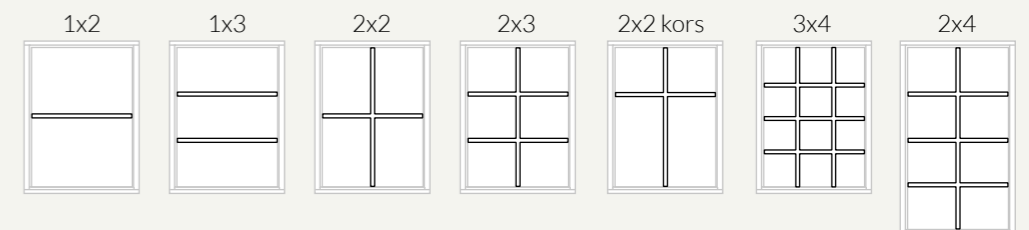

70 mm gjennomgående sprosser

Duplex sprosser

Løse sprosser 28mm

Løse sprosser 65mm

Eksempler på sprossløsninger:

Balkong med helt glass

Balkong lav brystning

Balkong høy brystning