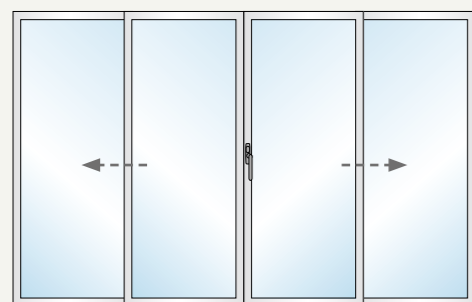

Opplevelse av kvalitet

Med stort fokus på det estetiske og at døren enkelt skal kunne åpnes og lukkes, kan vi nå presentere en skyvedør som vil gi rommet en åpen og romslig følelse. Ved bruk av skyvedørsløsning får man store vindusflater som slipper inn mye lys, noe som sårt trenges her oppe i nord. En får også utnyttet flere kvadratmeter, og åpner fasaden opp mot uterommet. Innby på denne måten til en flytende sone mellom ute og innerom, og forleng sommersesongen hvert år. Våre skyvedører har skinner i øvre og nedre karm, som gjør at døren glir lett når den skal åpnes og lukkes. Våre skyvedører leveres i en solid karm som er 203 mm bred og med 3-lags glass som standard.

Tillegg for utvendig aluminium 22%

Dobbel skyvedør med fast sidefelt på hver side kan bestilles på forespørsel

Alle våre skyvedører kan leveres med SoftClose løsning.