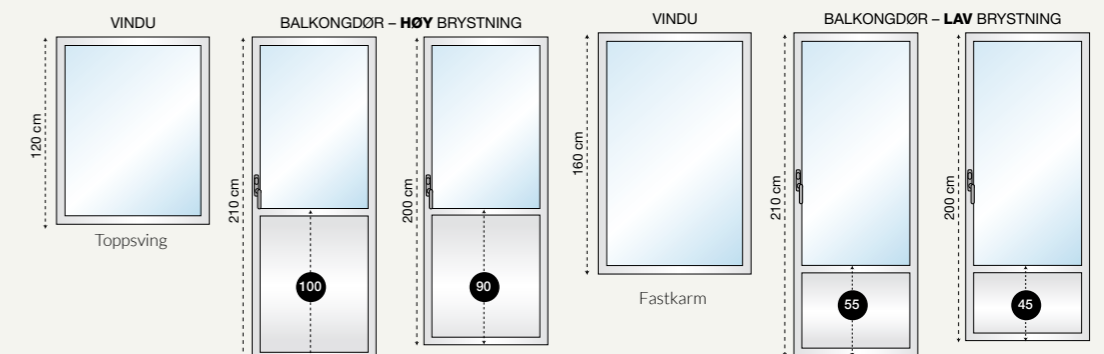

Med et åpent blikk ut

Harmonie balkongdører har slett speil. Døren leveres med både høy og lav brystning og kan bestilles med herdet glass om ønskelig. Dørene kan også bestilles med helt glass. Balkongdørene har 3-punkts låssystem med trinnløs vindbrems og tre hengsler. Vrider i matt krom utførelse, med mulighet for at man enkelt kan ettermontere sylinder på disse. Våre balkongdører leveres med standard HC-terskel.

Dørene kan leveres med løse, duplex eller gjennomgående sprosser, se side 29.

Tillegg for utvendig aluminium 22%

Eksempel på brystningstype på balkongsører i str. 200 og 210 cm i forhold til vindu i 120 cm og 160 cm høyde.

Se prisliste
BALKONGDØRER
side 34