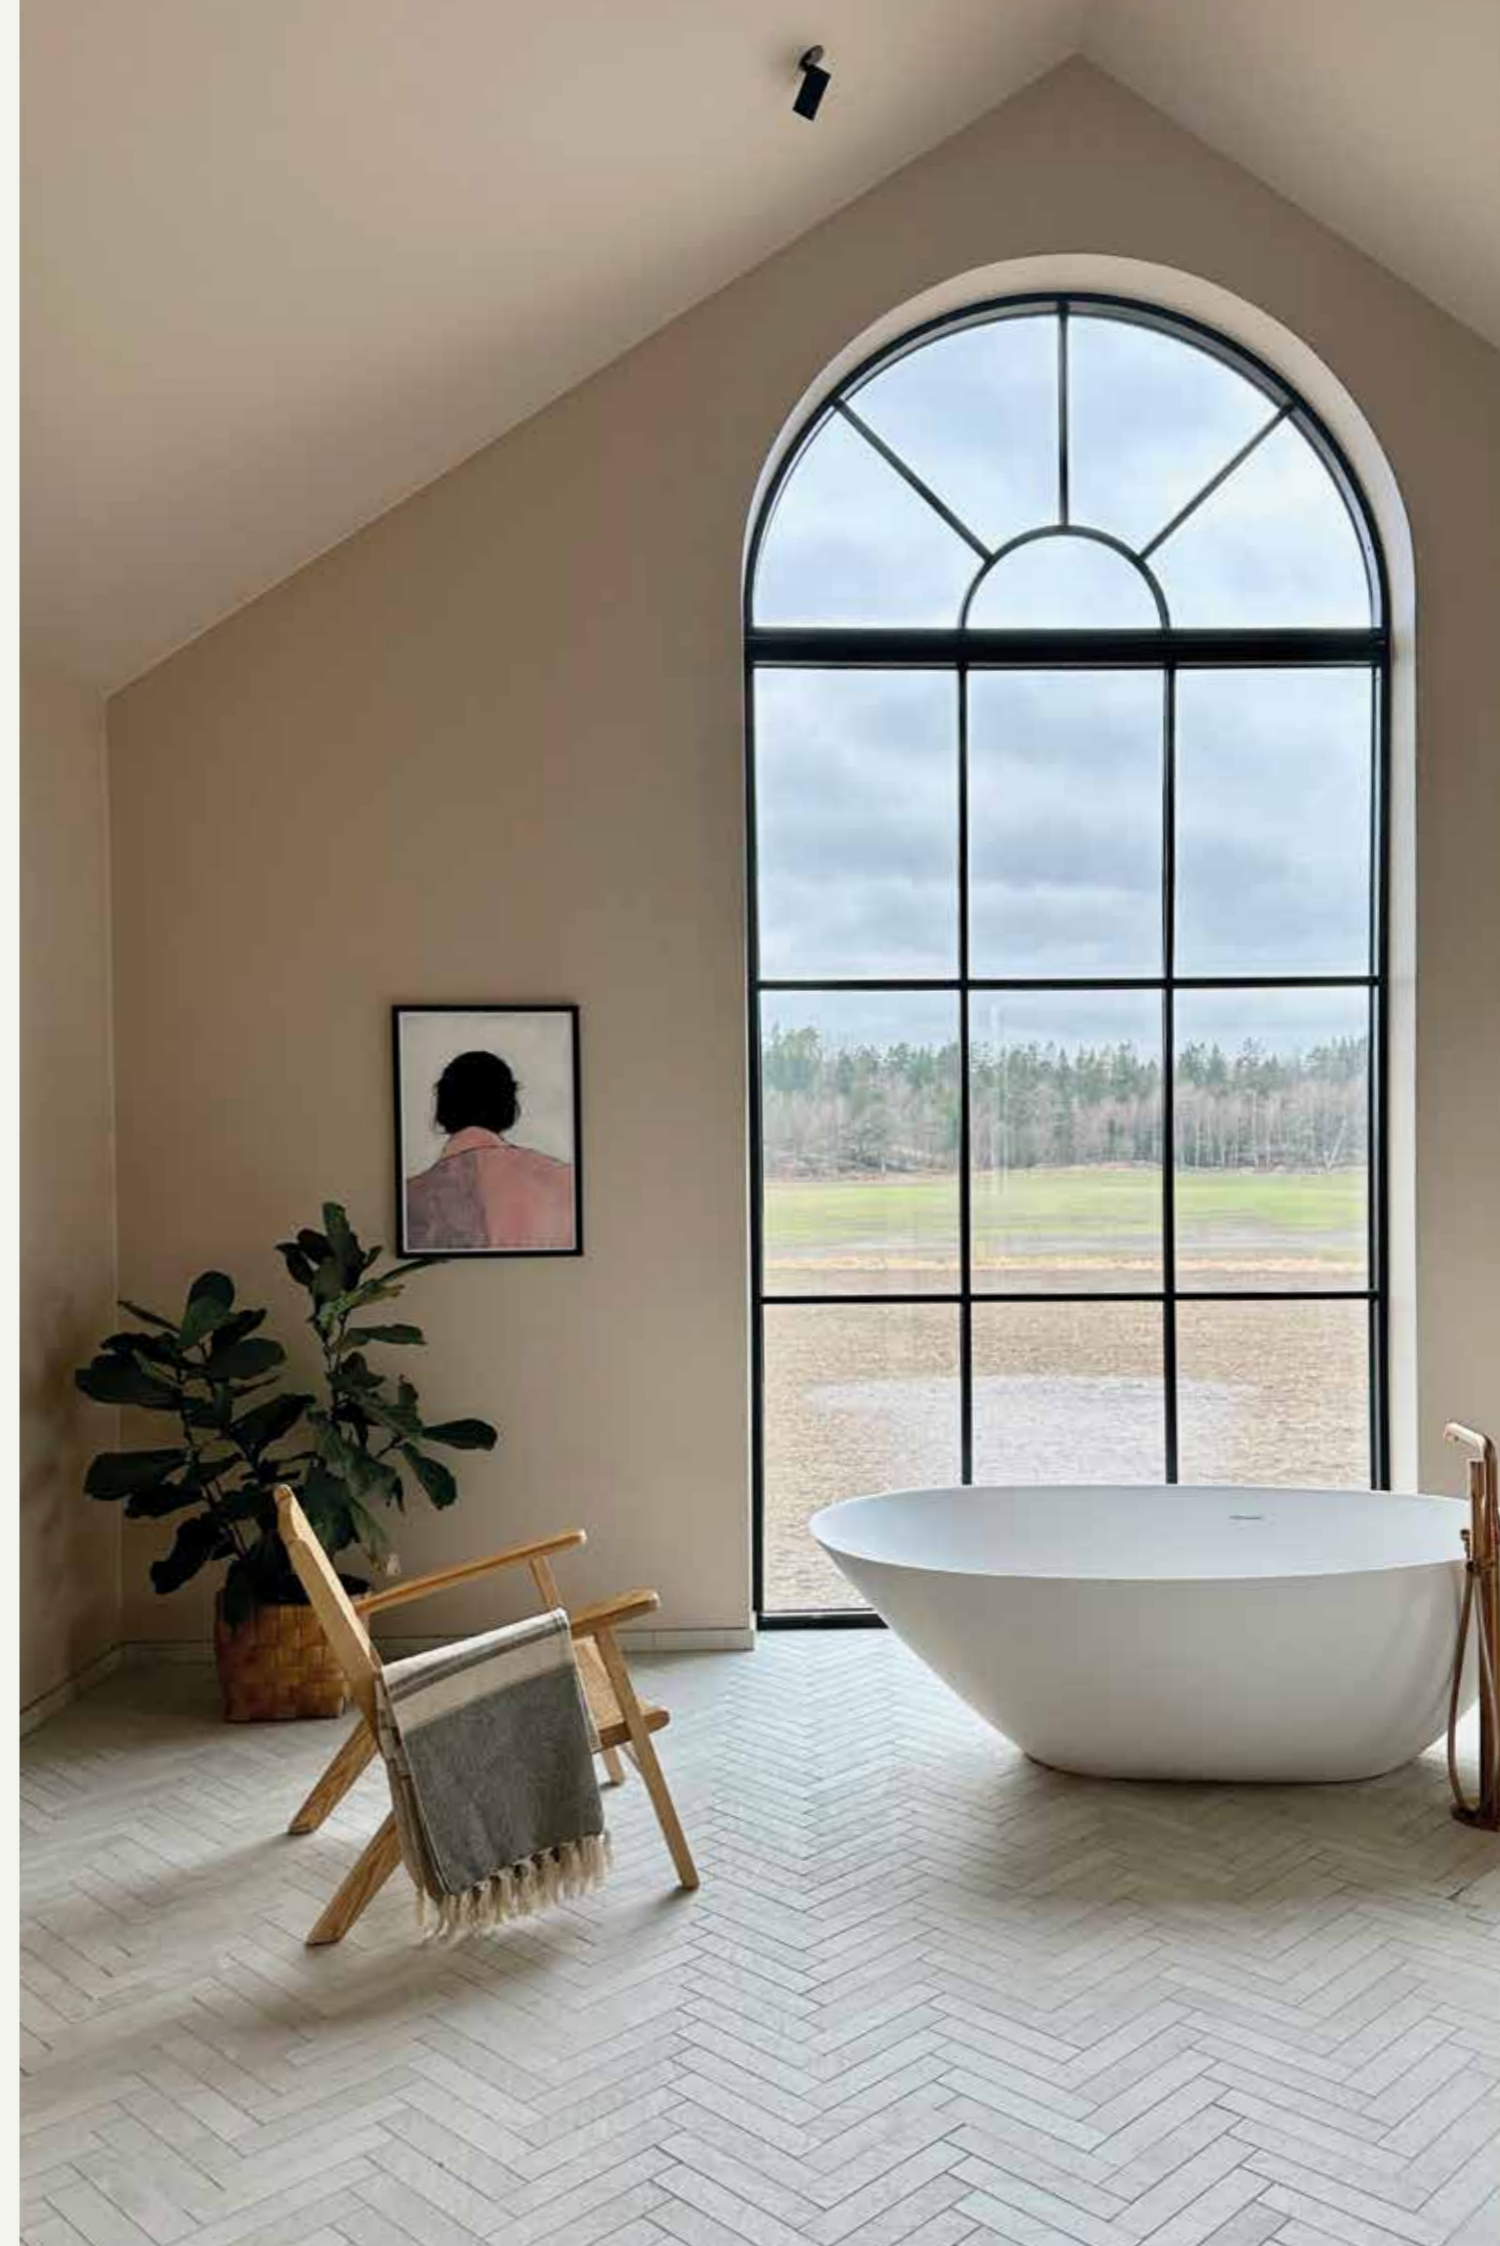

☐ Lagerførte størrelser

BALKONGDØR 2-FLØY

Høy / Lavt Brystning		
BXH	Eks mva	Ink mva
140 x 200	16740	20925
140 x 210	16740	20925
140 x 220	16740	20925
150 x 200	16740	20925
150 x 210	16740	20925
150 x 220	16740	20925
160 x 200	16740	20925
160 x 210	16740	20925
160 x 220	16740	20925
Heltglass		
BXH	Eks mva	Ink mva
140 x 200	17820	22275
140 x 210	17820	22275
140 x 220	17820	22275
150 x 200	17820	22275
150 x 210	17820	22275
150 x 220	17820	22275
160 x 200	17820	22275
160 x 210	17820	22275
160 x 220	17820	22275

Eksempel: Mål: 900/2000 = 890x1990 mm.
Andre størrelser på forespørsel.
*100x210 / 150x210 / 160x210 er kun lagerført i 55 brystning

TILLEGG BALKONGDØR	eks. mva	ink. mva
Ikke standard brystningshøyde		
pr dørblad	504,-	630,-
Spesial høyde/ bredde	1 320,-	1 650,-
Se flere tillegg side 44		

PRISLISTE SPROSSER

PRIS SPROSSER	eks. mva	ink. mva
Duplex, pr rute	340,-	425,-
28 mm løs sprosse, pr rute	116,-	145,-
28 mm løs sprosse alu, pr rute	116,-	145,- (Gjelder alu beklede vinduer)
65 mm løs sprosse, pr rute	432,-	540,-
45 mm løs sprosse alu, pr rute	432,-	540,- (Gjelder alu beklede vinduer)
70 mm gjennomgående, pr rute	572,-	715,-

3-lags glass + 28% / Aluminiumsbeslag +22%