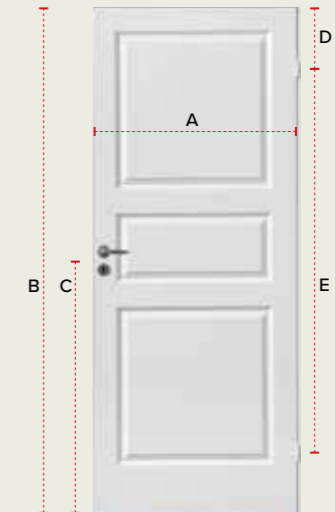

STANDARD DØR

Mål døren og samsvarer dette med listen, er døren i standard mål.

- A) Bredde dørblad: 62,6 - 72,6 - 82,6 eller 92,6 cm
- B) Høyde dørblad: 184 - 194 eller 204 cm
- C) Høyde senter lås til nedre dørblad: 98 eller 103 cm
- D) Høyde senter øvre hengsle til øvre dørblad: 15, 20 eller 25 cm
- E) Senteravstand mellom «snap in» hengsler: 154 cm

«Snap in» hengsler ble standard på alle nye dører i 1972. Dette gjør at man kun trenger å bytte dørblad.