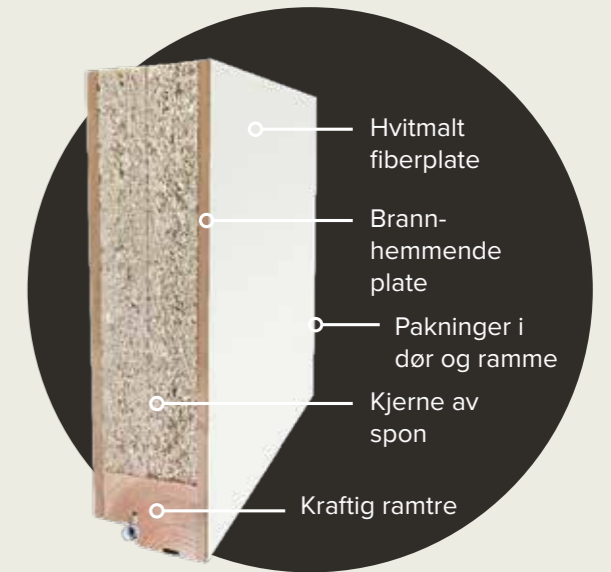

KLIMA DEKOR EI30/35dB
Slett innside. Eks. sylinder
Pris kr 16 225,- (12 980,-)