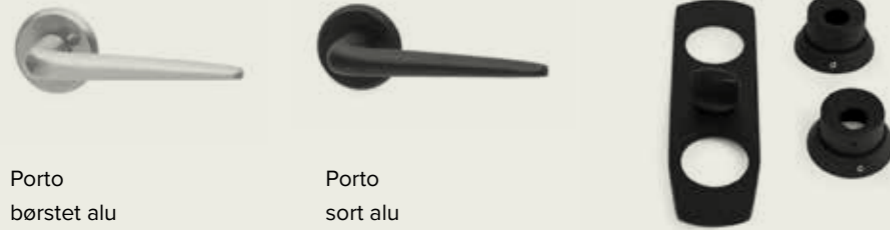

Standard mål i cm

Denver
Børstet krom
kr 710,- (568,-)

Oxford
Børstet krom
kr 525,- (420,-)

Miami
børstet alu
kr 610,- (488,-)

Miami
sort alu
kr 610,- (488,-)

Porto
børstet alu
kr 610,- (488,-)

Porto
sort alu
kr 610,- (488,-)