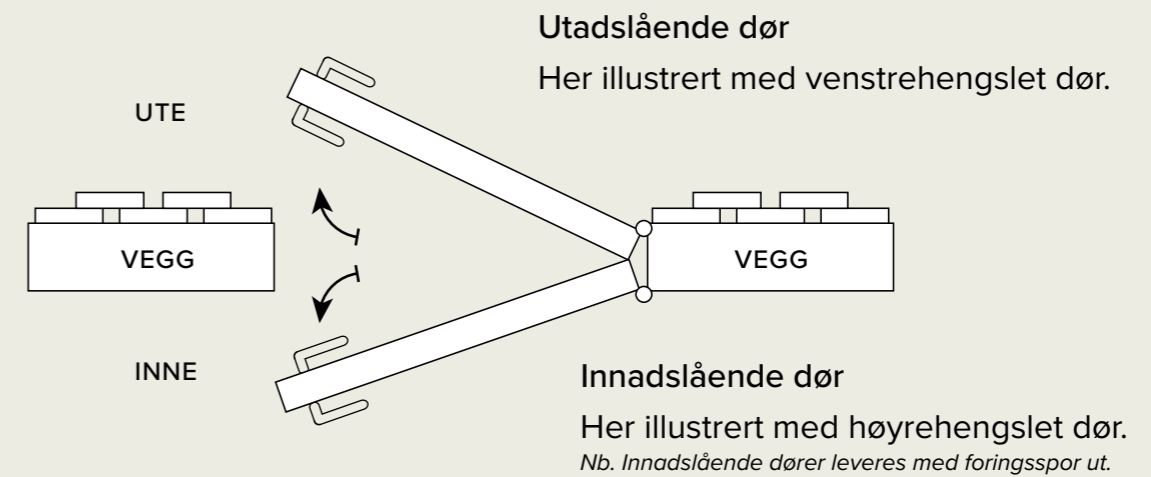

Lexington
Polert messing
kr 925,- (740,-)

Lexington
Bronse
kr 925,- (740,-)

Lexington
sort
kr 925,- (740,-)

Torino
Polert messing
kr 320,- (256,-)

SLAGRETNING PÅ YTTERDØREN

Slagretningen på døren er alltid der man kan se hengslene.