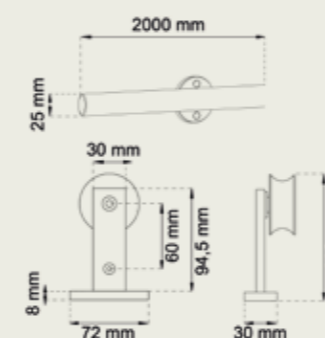

LAGERFØRTE BADSTUDØRER

DØRNAVN	TYPE	GLASS	70X190
HELT GLASS	Ubeh. furu	Bronsj	x

IKKE LAGERFØRTE MODELLER
HAR 6-8 UKER LEVERINGSTID

LAGERFØRTE INNERDØRER

LAGERFØRTE DØRER I GRÅ (NCS S-7500-N)

DØRNAVN	TYPE	GLASS	70X190	70X200	70X210	80X190	80X200	80X210	90X200	90X210	100X200	100X210
LINE 1 SPEIL	Innerdør		x	x	x	x	x	x	x	x		
LINE HELT GLASS	Innerdør	Klart					x	x	x	x		
LINE 3 SPEIL	Innerdør		x	x	x	x	x	x	x	x		
LINE 3 GLASS	Innerdør	Klart					x	x	x	x		
SLETT KOMPACT	Innerdør			x	x		x	x	x	x		x

LAGERFØRTE SIDEFELT I GRÅ (NCS S-7500-N)

SIDEFELT TIL INNERDØRER	TYPE	GLASS	40X200	40X210	80X200	80X210	90X200	90X210
LINE HELT GLASS	Massiv	Klart	x	x	x	x	x	x
LINE 3 GLASS	Massiv	Klart	x	x	x	x	x	x

LAGERFØRTE DØRER I DEMPET SORT (NCS S-8500-N)

DØRNAVN	TYPE	GLASS	70X190	70X200	70X210	80X190	80X200	80X210	90X200	90X210	100X200	100X210
LINE 1 SPEIL	Innerdør			x	x		x	x	x	x		x
LINE HELT GLASS	Innerdør	Klart					x	x	x	x		
SLETT KOMPACT	Innerdør			x	x		x	x	x	x		x

LAGERFØRTE SIDEFELT I DEMPET SORT (NCS S-8500-N)

SIDEFELT TIL INNERDØRER	TYPE	GLASS	40X200	40X210	80X200	80X210	90X200	90X210
LINE HELT GLASS	Massiv	Klart	x	x	x	x	x	x

LAGERFØRTE UTENPÅLIGGENDE SKYVEDØRER + SKYVEDØRSSKINNER

UTENPÅLIGGENDE SKYVEDØRER	TYPE	GLASS	90X213,3	100X213,3
MANHATTAN	Sort aluminium	Klart	x	x
BROOKLYN	Sort aluminium	Klart	x	x

UTENPÅLIGGENDE SKYVEDØRSSKINNE	TYPE	200X25
SKYVEDØRSSKINNE	Sort aluminium	x