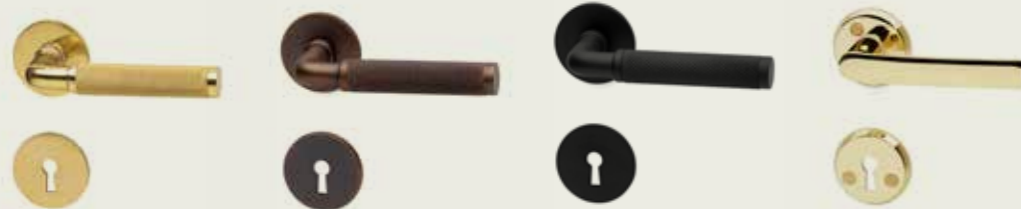

Standard mål i cm

Denver
Børstet krom
kr 710,- (568,-)

Oxford
Børstet krom
kr 525,- (420,-)

Miami
børstet alu
kr 610,- (488,-)

Miami
sort alu
kr 610,- (488,-)

Porto
børstet alu
kr 610,- (488,-)

Porto
sort alu
kr 610,- (488,-)

Sylinder / Dørskilt fornyer
kr 2 200,- (1 760,-)

VRIDERE INNERDØR

Porto
sort alu
kr 290,- (232,-)

Porto
børstet alu
kr 290,- (232,-)

Denver
Hvit
kr 500,- (400,-)

Oxford
Matt messing
kr 335,- (268,-)

Matt
messing
kr 335,- (268,-)

Lexington
Polert messing
kr 925,- (740,-)

Lexington
Bronse
kr 925,- (740,-)

Lexington
sort
kr 925,- (740,-)

Torino
Polert messing
kr 320,- (256,-)

SLAGRETNING PÅ YTTERDØREN

Slagretningen på døren er alltid der man kan se hengslene.