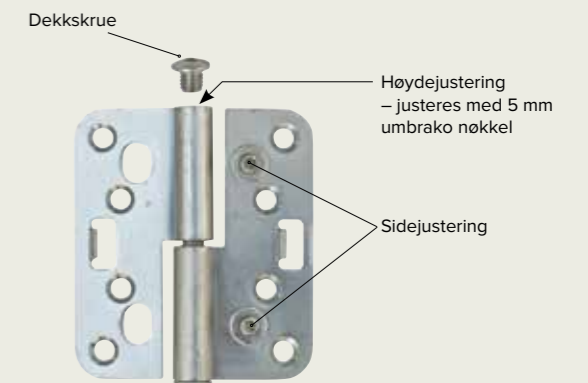

SKJULTE HENGLER

Bestiller man skjulte hengsler må man ta forbehold om at disse bygger 10–15 mm på utsiden av karm. Dørene leveres da også med adjufix karmhylser.

Skjulte hengsler per dør kr 5 375,- (4 300,-)