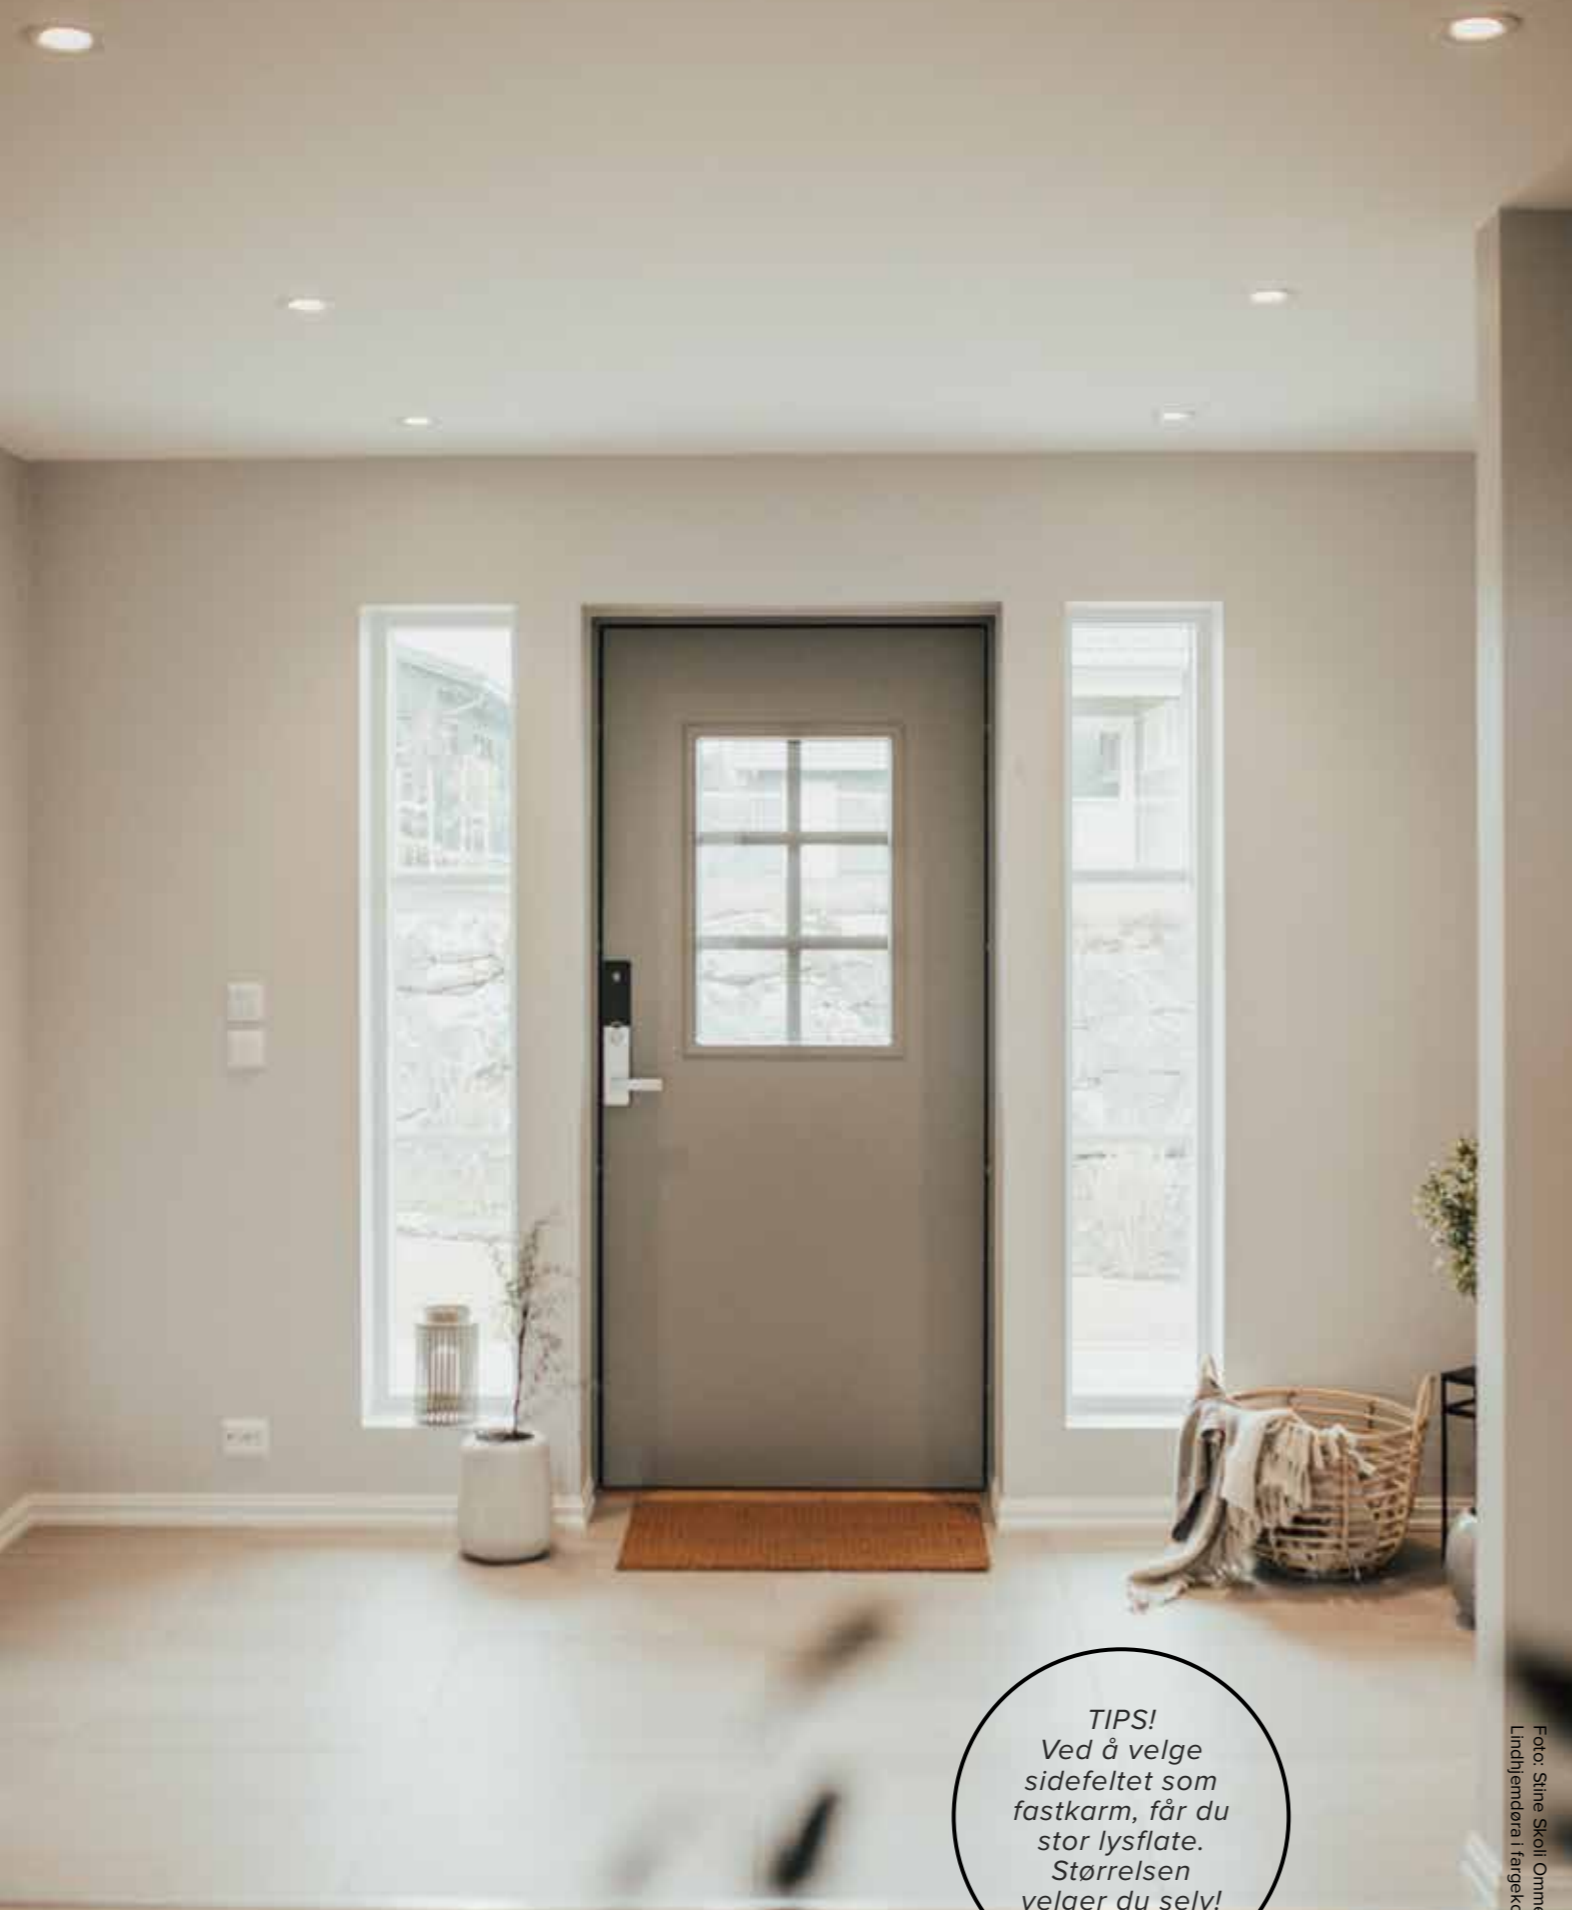

Fargekode på vist dør: S 4550-R80B (KOI farge)

BRANN
UV
1.0

HARDANGER
Dype, eksklusive speil
Lik dekor på innsiden
Pris kr 25 425,- (20 340,-)

TIPS!
Ved å velge
sidefeltet som
fastkarm, får du
stor lysflate.
Størrelsen
velger du selv!