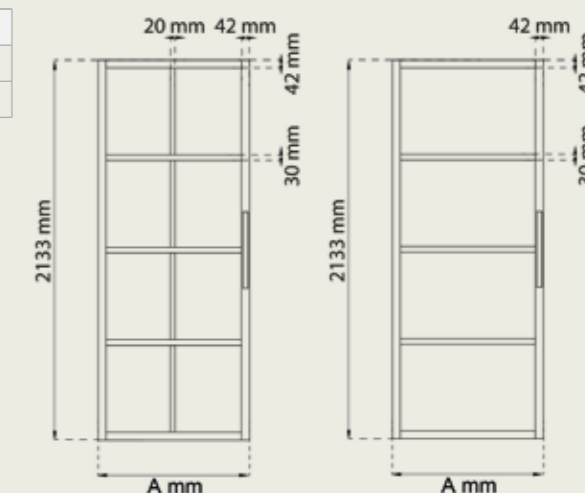

LAGERFØRTE BADSTUDØRER

DØRNAVN	TYPE	GLASS	70X190
HELT GLASS	Ubeh. furu	Bronsj	x

IKKE LAGERFØRTE MODELLER
HAR 6-8 UKER LEVERINGSTID

LAGERFØRTE INNERDØRER

LAGERFØRTE DØRER I GRÅ (NCS S-7500-N)

DØRNAVN	TYPE	GLASS	70X190	70X200	70X210	80X190	80X200	80X210	90X200	90X210	100X200	100X210
LINE 1 SPEIL	Innerdør		x	x	x	x	x	x	x	x		
LINE HELT GLASS	Innerdør	Klart					x	x	x	x		
LINE 3 SPEIL	Innerdør		x	x	x	x	x	x	x	x		
LINE 3 GLASS	Innerdør	Klart					x	x	x	x		
SLETT KOMPACT	Innerdør			x	x		x	x	x	x		x

LAGERFØRTE SIDEFELT I GRÅ (NCS S-7500-N)

SIDEFELT TIL INNERDØRER	TYPE	GLASS	40X200	40X210	80X200	80X210	90X200	90X210
LINE HELT GLASS	Massiv	Klart	x	x	x	x	x	x
LINE 3 GLASS	Massiv	Klart	x	x	x	x	x	x

LAGERFØRTE DØRER I DEMPET SORT (NCS S-8500-N)

DØRNAVN	TYPE	GLASS	70X190	70X200	70X210	80X190	80X200	80X210	90X200	90X210	100X200	100X210
LINE 1 SPEIL	Innerdør			x	x		x	x	x	x		x
LINE HELT GLASS	Innerdør	Klart					x	x	x	x		
SLETT KOMPACT	Innerdør			x	x		x	x	x	x		x

LAGERFØRTE SIDEFELT I DEMPET SORT (NCS S-8500-N)

SIDEFELT TIL INNERDØRER	TYPE	GLASS	40X200	40X210	80X200	80X210	90X200	90X210
LINE HELT GLASS	Massiv	Klart	x	x	x	x	x	x

LAGERFØRTE UTENPÅLIGGENDE SKYVEDØRER + SKYVEDØRSSKINNER

UTENPÅLIGGENDE SKYVEDØRER	TYPE	GLASS	90X213,3	100X213,3
MANHATTAN	Sort aluminium	Klart	x	x
BROOKLYN	Sort aluminium	Klart	x	x

UTENPÅLIGGENDE SKYVEDØRSSKINNE	TYPE	200X25
SKYVEDØRSSKINNE	Sort aluminium	x