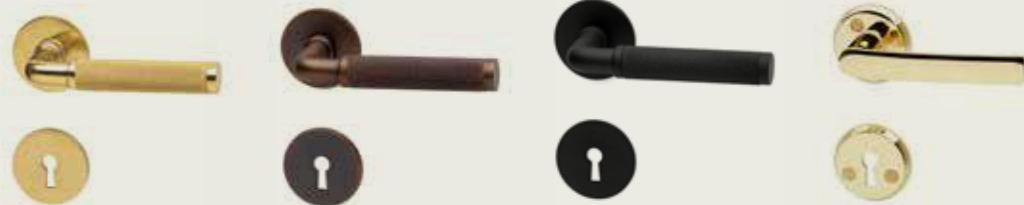

Lexington
Polert messing
kr 925,- (740,-)

Lexington
Bronse
kr 925,- (740,-)

Lexington
sort
kr 925,- (740,-)

Torino
Polert messing
kr 320,- (256,-)