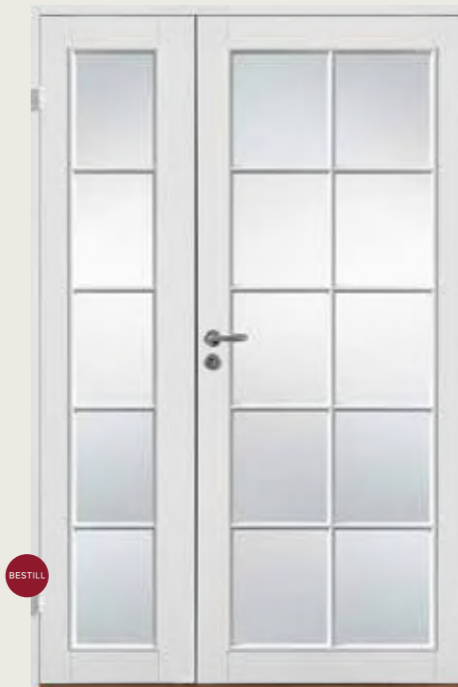

HÅKON SP10 M/SIDEFELT
Pris kr 19 562,- (15 650,-)