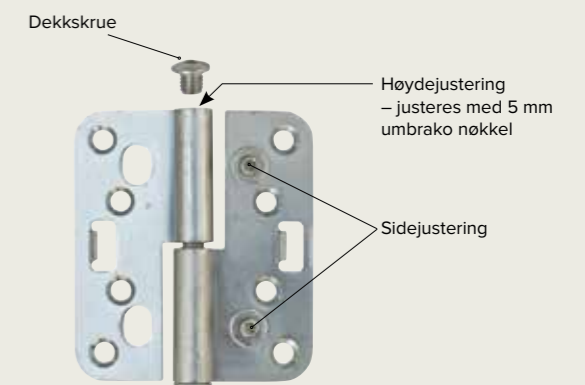

Se gjerne vår «Tips til vedlikehold» film på vår YouTube kanal.

HENGLER TIL YTTERDØREN

Alle ytterdører leveres med justerbare hengsler hvor man enkelt kan side- og høydejustere døren. Standard med bakkantsikring. Det er også mulig å bestille skjulte hengsler.