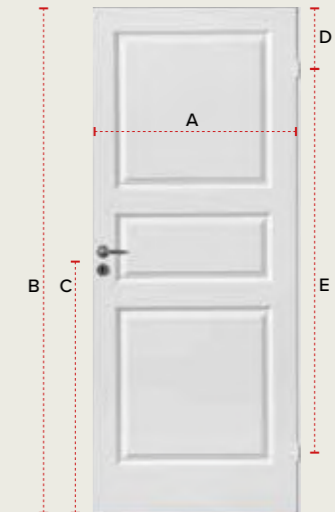

STANDARD DØR

Mål døren og samsvarer dette med listen, er døren i standard mål.

- A) Bredde dørblad: 62,6 - 72,6 - 82,6 eller 92,6 cm
- B) Høyde dørblad: 184 - 194 eller 204 cm
- C) Høyde senter lås til nedre dørblad: 98 eller 103 cm
- D) Høyde senter øvre hengsle til øvre dørblad: 15, 20 eller 25 cm
- E) Senteravstand mellom «snap in» hengsler: 154 cm

«Snap in» hengsler ble standard på alle nye dører i 1972. Dette gjør at man kun trenger å bytte dørblad.