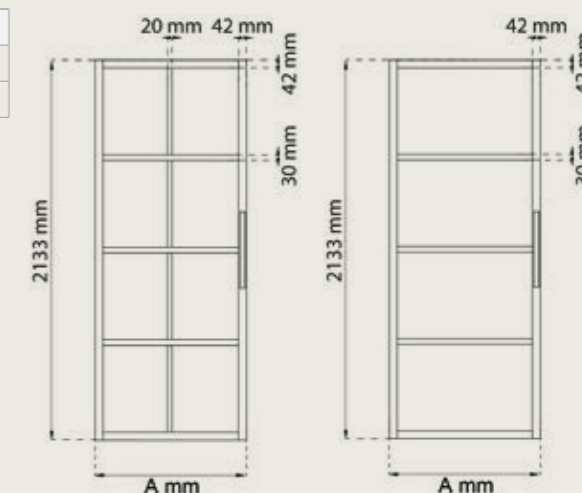

LAGERFØRTE BADSTUDØRER

DØRNAVN	TYPE	GLASS	70X190
HELT GLASS	Ubeh. furu	Bronsj	x

IKKE LAGERFØRTE MODELLER
HAR 6-8 UKER LEVERINGSTID

LAGERFØRTE INNERDØRER

LAGERFØRTE DØRER I GRÅ (NCS S-7500-N)

DØRNAVN	TYPE	GLASS	70X190	70X200	70X210	80X190	80X200	80X210	90X200	90X210	100X200	100X210
LINE 1 SPEIL	Innerdør		x	x	x	x	x	x	x	x		
LINE HELT GLASS	Innerdør	Klart					x	x	x	x		
LINE 3 SPEIL	Innerdør		x	x	x	x	x	x	x	x		
LINE 3 GLASS	Innerdør	Klart					x	x	x	x		
SLETT KOMPACT	Innerdør			x	x		x	x	x	x		x

LAGERFØRTE SIDEFELT I GRÅ (NCS S-7500-N)

SIDEFELT TIL INNERDØRER	TYPE	GLASS	40X200	40X210	80X200	80X210	90X200	90X210
LINE HELT GLASS	Massiv	Klart	x	x	x	x	x	x
LINE 3 GLASS	Massiv	Klart	x	x	x	x	x	x

LAGERFØRTE DØRER I DEMPET SORT (NCS S-8500-N)

DØRNAVN	TYPE	GLASS	70X190	70X200	70X210	80X190	80X200	80X210	90X200	90X210	100X200	100X210
LINE 1 SPEIL	Innerdør			x	x		x	x	x	x		x
LINE HELT GLASS	Innerdør	Klart					x	x	x	x		
SLETT KOMPACT	Innerdør			x	x		x	x	x	x		x

LAGERFØRTE SIDEFELT I DEMPET SORT (NCS S-8500-N)

SIDEFELT TIL INNERDØRER	TYPE	GLASS	40X200	40X210	80X200	80X210	90X200	90X210
LINE HELT GLASS	Massiv	Klart	x	x	x	x	x	x

LAGERFØRTE UTENPÅLIGGENDE SKYVEDØRER + SKYVEDØRSSKINNER

UTENPÅLIGGENDE SKYVEDØRER	TYPE	GLASS	90X213,3	100X213,3
MANHATTAN	Sort aluminium	Klart	x	x
BROOKLYN	Sort aluminium	Klart	x	x

UTENPÅLIGGENDE SKYVEDØRSSKINNE	TYPE	200X25
SKYVEDØRSSKINNE	Sort aluminium	x