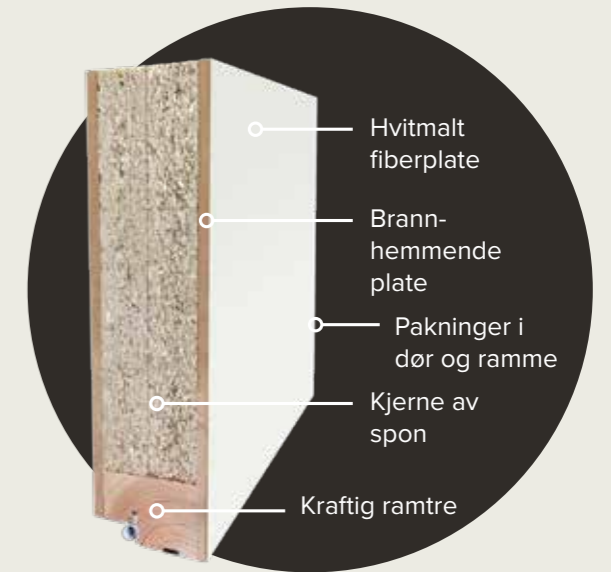

KLIMA DEKOR EI30/35dB
Slett innside. Eks. sylinder
Pris kr 16 225,- (12 980,-)