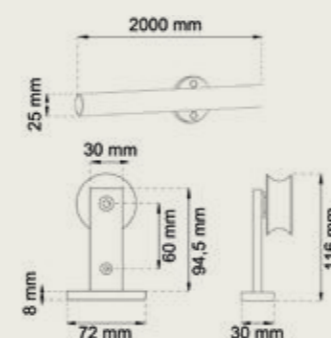

LAGERFØRTE BADSTUDØRER

DØRNAVN	TYPE	GLASS	70X190
HELT GLASS	Ubeh. furu	Bronsj	x

IKKE LAGERFØRTE MODELLER
HAR 6-8 UKER LEVERINGSTID

LAGERFØRTE INNERDØRER

LAGERFØRTE DØRER I GRÅ (NCS S-7500-N)

DØRNAVN	TYPE	GLASS	70X190	70X200	70X210	80X190	80X200	80X210	90X200	90X210	100X200	100X210
LINE 1 SPEIL	Innerdør		x	x	x	x	x	x	x	x		
LINE HELT GLASS	Innerdør	Klart					x	x	x	x		
LINE 3 SPEIL	Innerdør		x	x	x	x	x	x	x	x		
LINE 3 GLASS	Innerdør	Klart					x	x	x	x		
SLETT KOMPACT	Innerdør			x	x		x	x	x	x		x

LAGERFØRTE SIDEFELT I GRÅ (NCS S-7500-N)

SIDEFELT TIL INNERDØRER	TYPE	GLASS	40X200	40X210	80X200	80X210	90X200	90X210
LINE HELT GLASS	Massiv	Klart	x	x	x	x	x	x
LINE 3 GLASS	Massiv	Klart	x	x	x	x	x	x

LAGERFØRTE DØRER I DEMPET SORT (NCS S-8500-N)

DØRNAVN	TYPE	GLASS	70X190	70X200	70X210	80X190	80X200	80X210	90X200	90X210	100X200	100X210
LINE 1 SPEIL	Innerdør			x	x		x	x	x	x		x
LINE HELT GLASS	Innerdør	Klart					x	x	x	x		
SLETT KOMPACT	Innerdør			x	x		x	x	x	x		x

LAGERFØRTE SIDEFELT I DEMPET SORT (NCS S-8500-N)

SIDEFELT TIL INNERDØRER	TYPE	GLASS	40X200	40X210	80X200	80X210	90X200	90X210
LINE HELT GLASS	Massiv	Klart	x	x	x	x	x	x

LAGERFØRTE UTENPÅLIGGENDE SKYVEDØRER + SKYVEDØRSSKINNER

UTENPÅLIGGENDE SKYVEDØRER	TYPE	GLASS	90X213,3	100X213,3
MANHATTAN	Sort aluminium	Klart	x	x
BROOKLYN	Sort aluminium	Klart	x	x

UTENPÅLIGGENDE SKYVEDØRSSKINNE	TYPE	200X25
SKYVEDØRSSKINNE	Sort aluminium	x