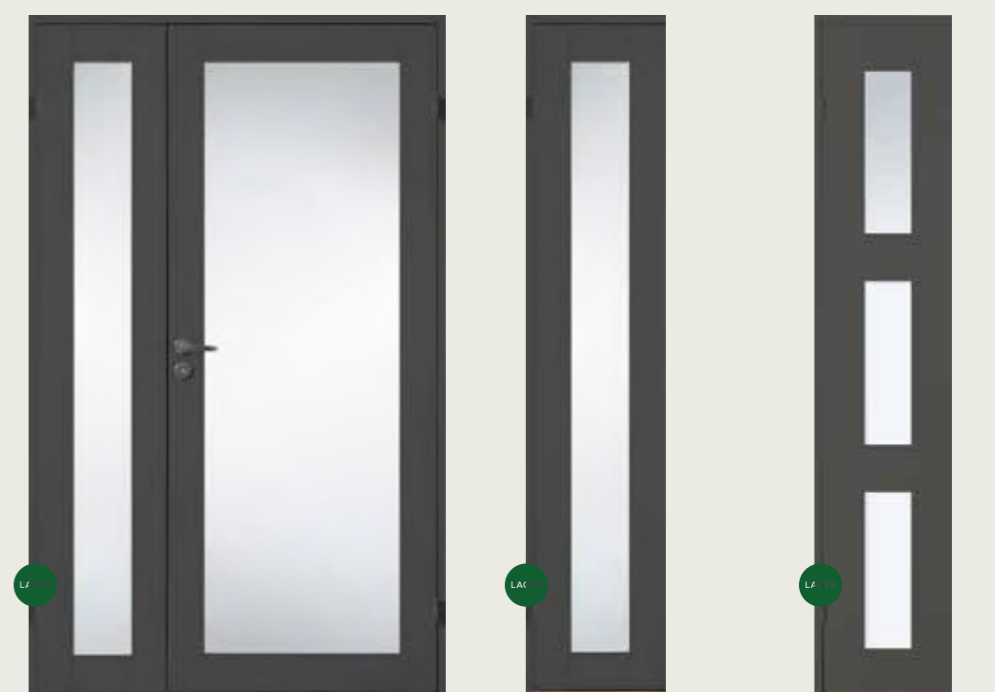

Skap et flott uttrykk på innerdørene dine med vridere. Se sortiment og priser på s. 52

**LINE HELT GLASS GRÅ MED SIDEFELT**  
Pris dør med sidefelt kr 15 800,- (12 640,-)

**LINE HELT GLASS GRÅ SIDEFELT**  
Pris kr 7 900,- (6 320,-)