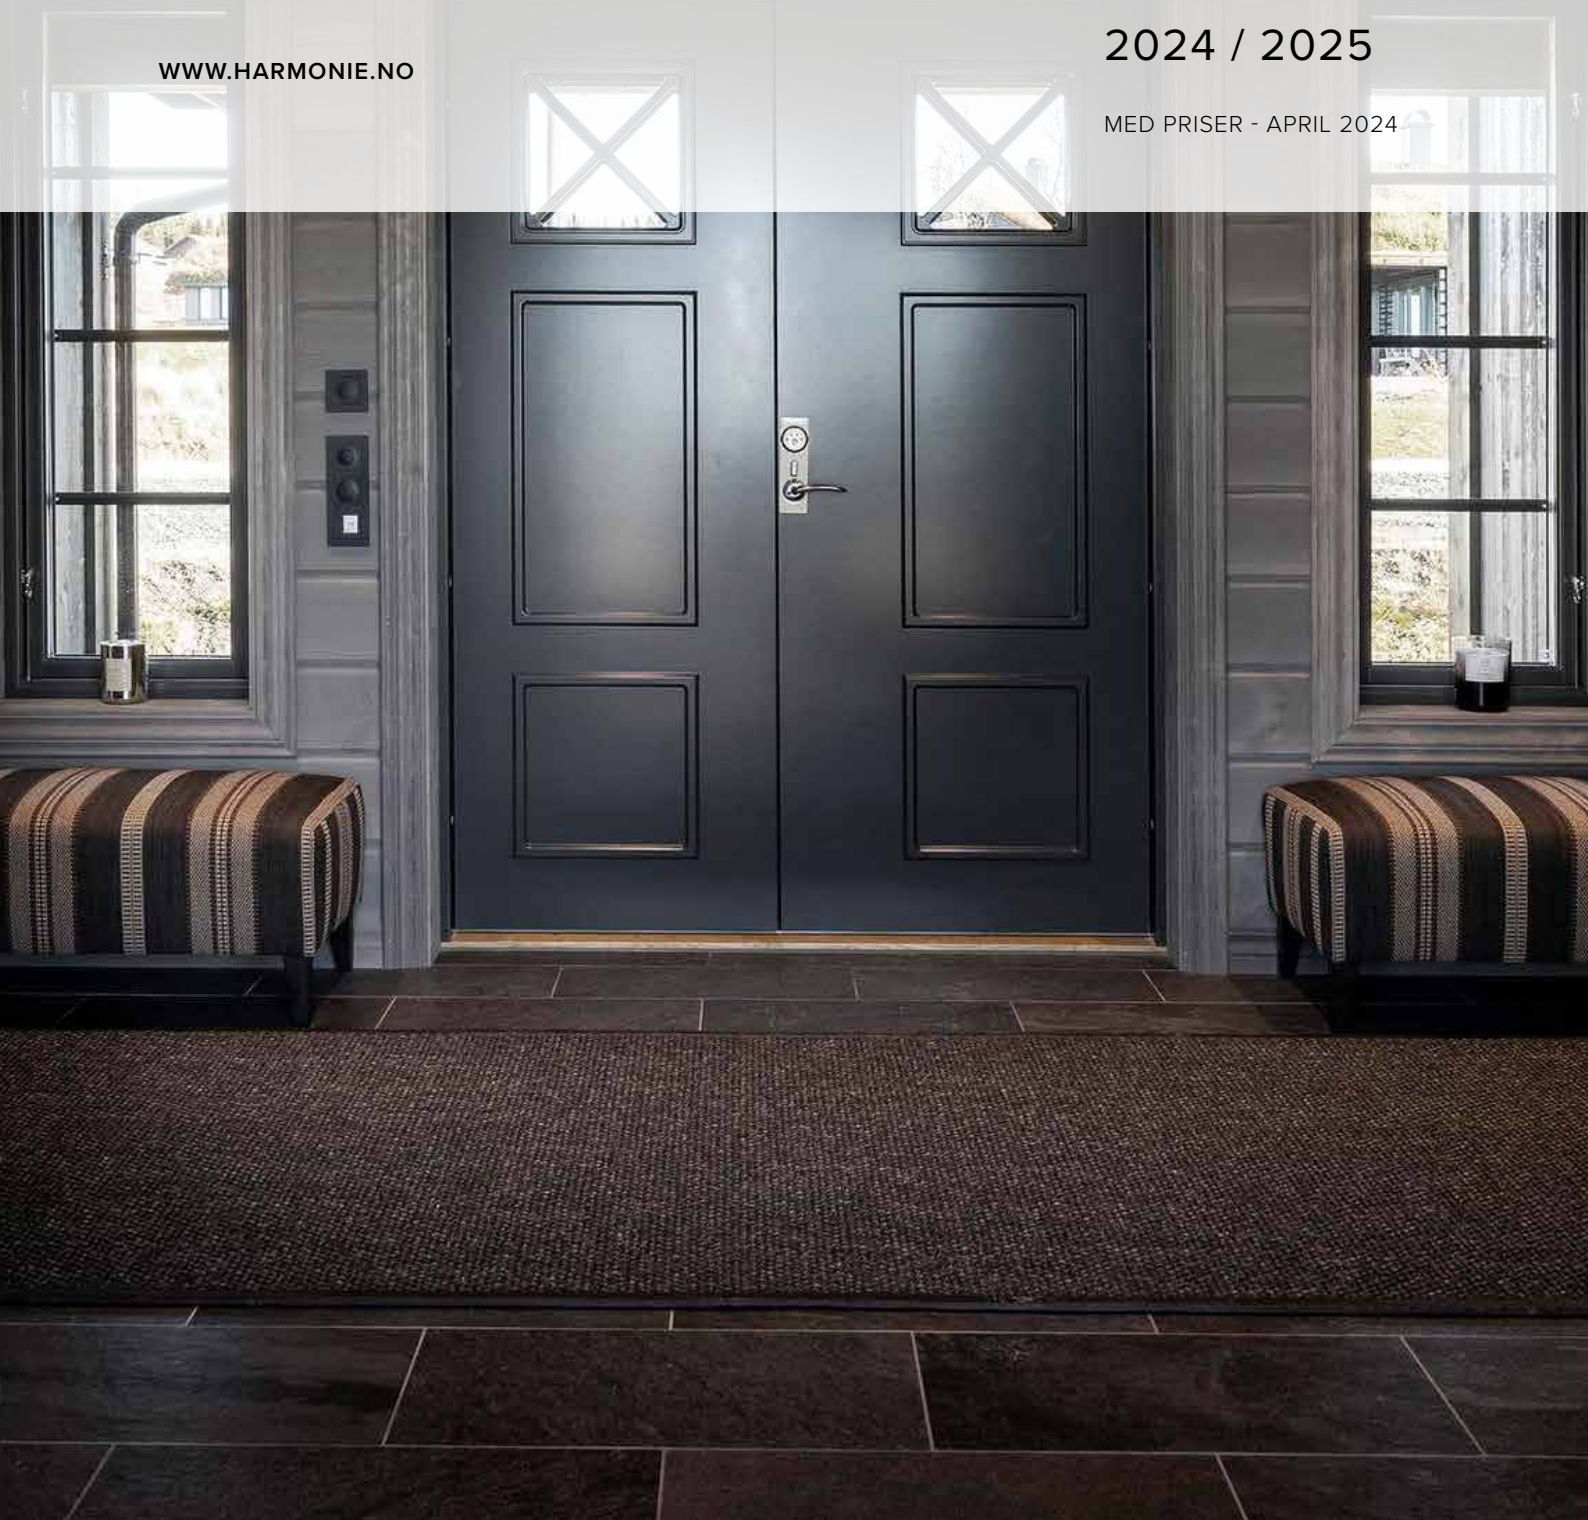

# KVALITET & DESIGN

Inngangspartiet er det første som ønsker dine venner og familie velkommen til ditt hjem. Kvaliteten i våre dører skal oppleves hver eneste dag.

Harmonie er opptatt av at kvalitet skal være standard hos oss.