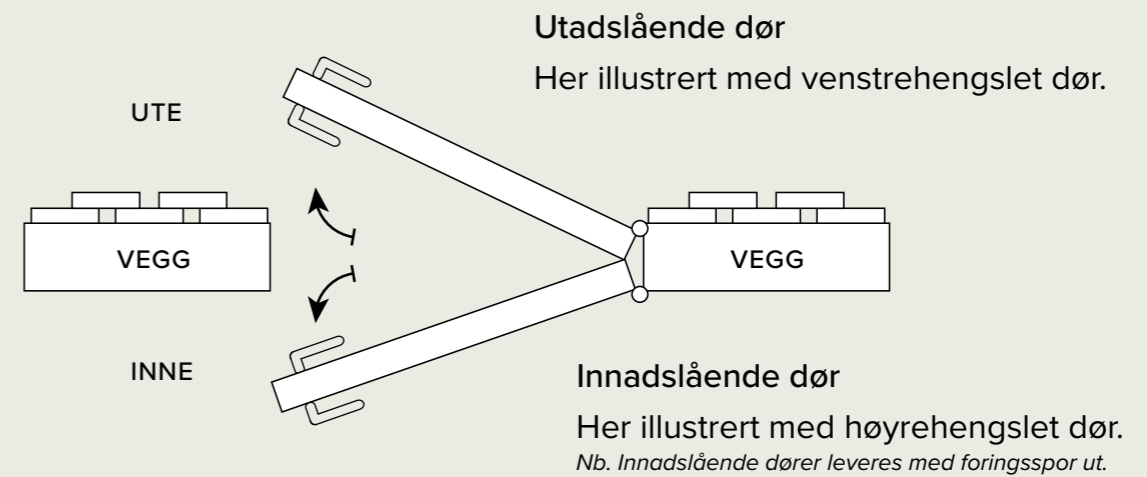

SLAGRETNING PÅ YTTERDØREN

Slagretningen på døren er alltid der man kan se hengslene.

POLERING AV YTTERDØR

For å ivareta produktets holdbarhet, og langtidsbeskyttelse, anbefaler vi å benytte Harmonie poleringsmiddel for polering / voksing 1-2 ganger i året. Dette er viktig for at garantien på døren skal opprettholdes.