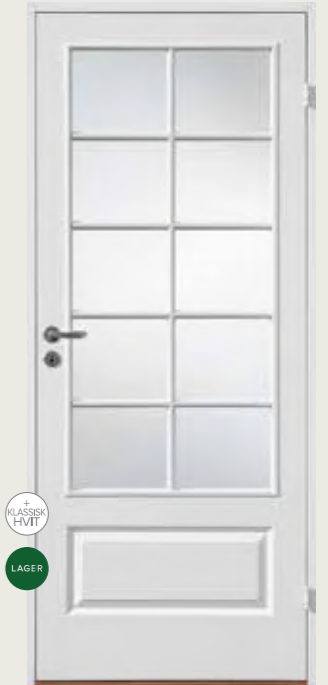

ODIN GLASS
Formpresset kr 5 550,- (4 440,-)**
Kompakt kr 6 800,- (5 440,-)*