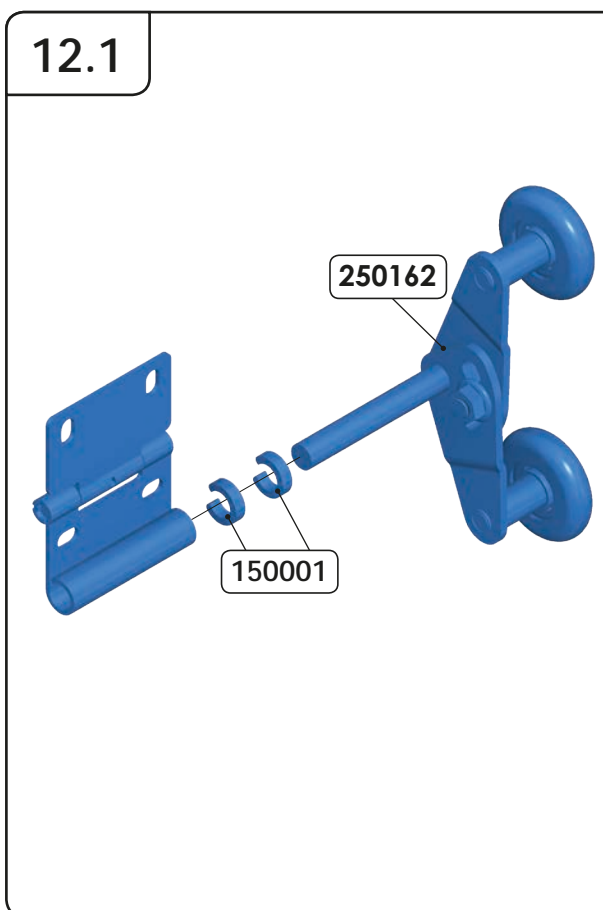

# GARASJEPORT MED BAKMONTERT TORSJON

DH	Porthøyde
DW	Portbredde
L	Lengde

3.5

3.6

$Y \leq 500$

9.1

9.2

.....