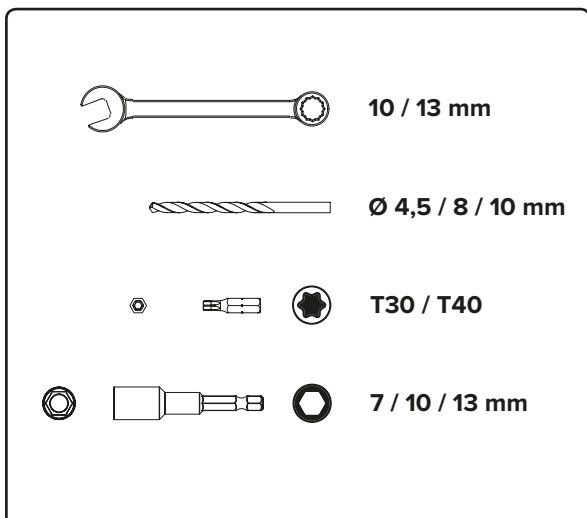

  
**HARMONIE**

MONTERINGSANVISNING

# GARASJEPORT MED BAKMONTERT TORSJON

DH	Porthøyde
DW	Portbredde
L	Lengde

3.5

3.6

$Y \leq 500$

9.1

9.2

.....