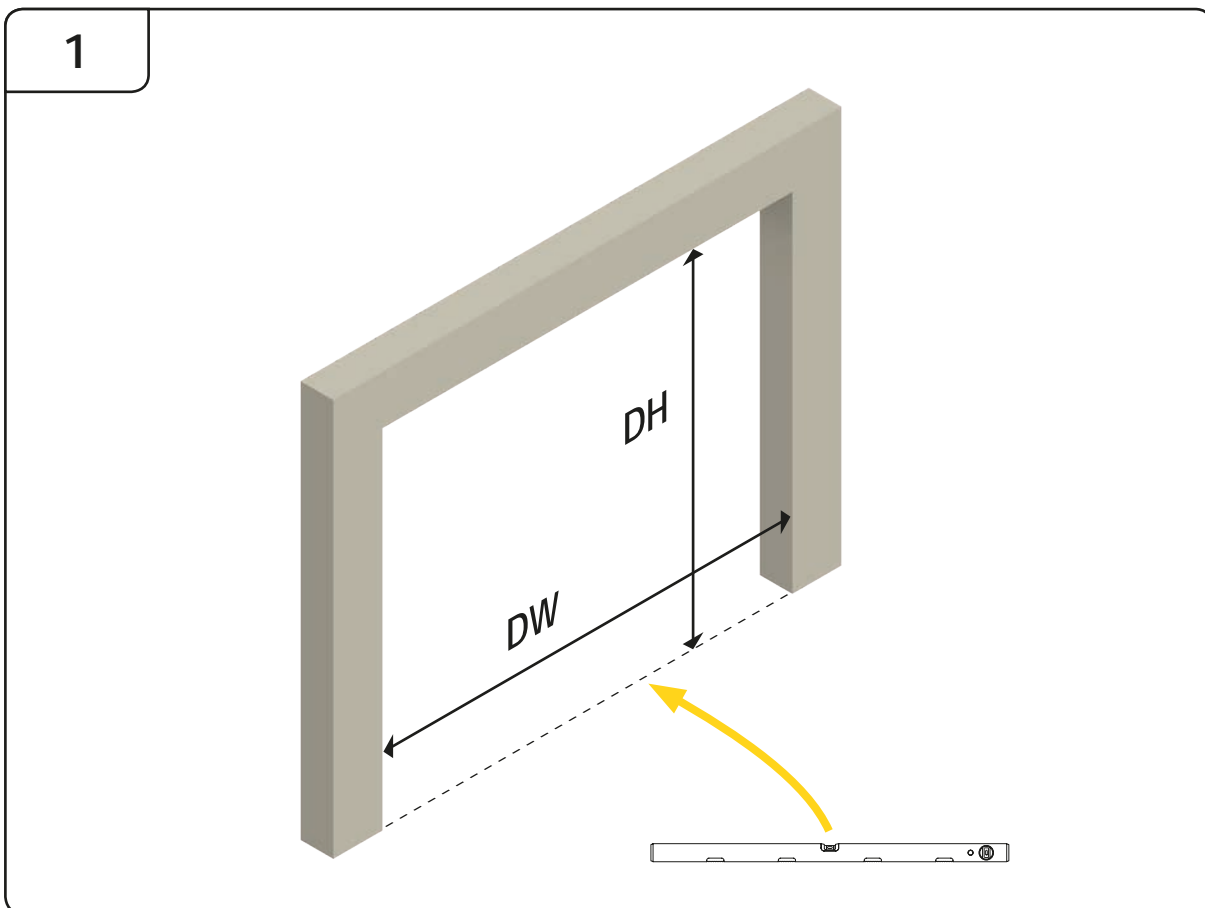

  
**HARMONIE**

MONTERINGSANVISNING

# GARASJEPORT MED BAKMONTERT TORSJON

DH	Porthøyde
DW	Portbredde
L	Lengde

3.5

3.6

$Y \leq 500$

9.1

9.2

.....