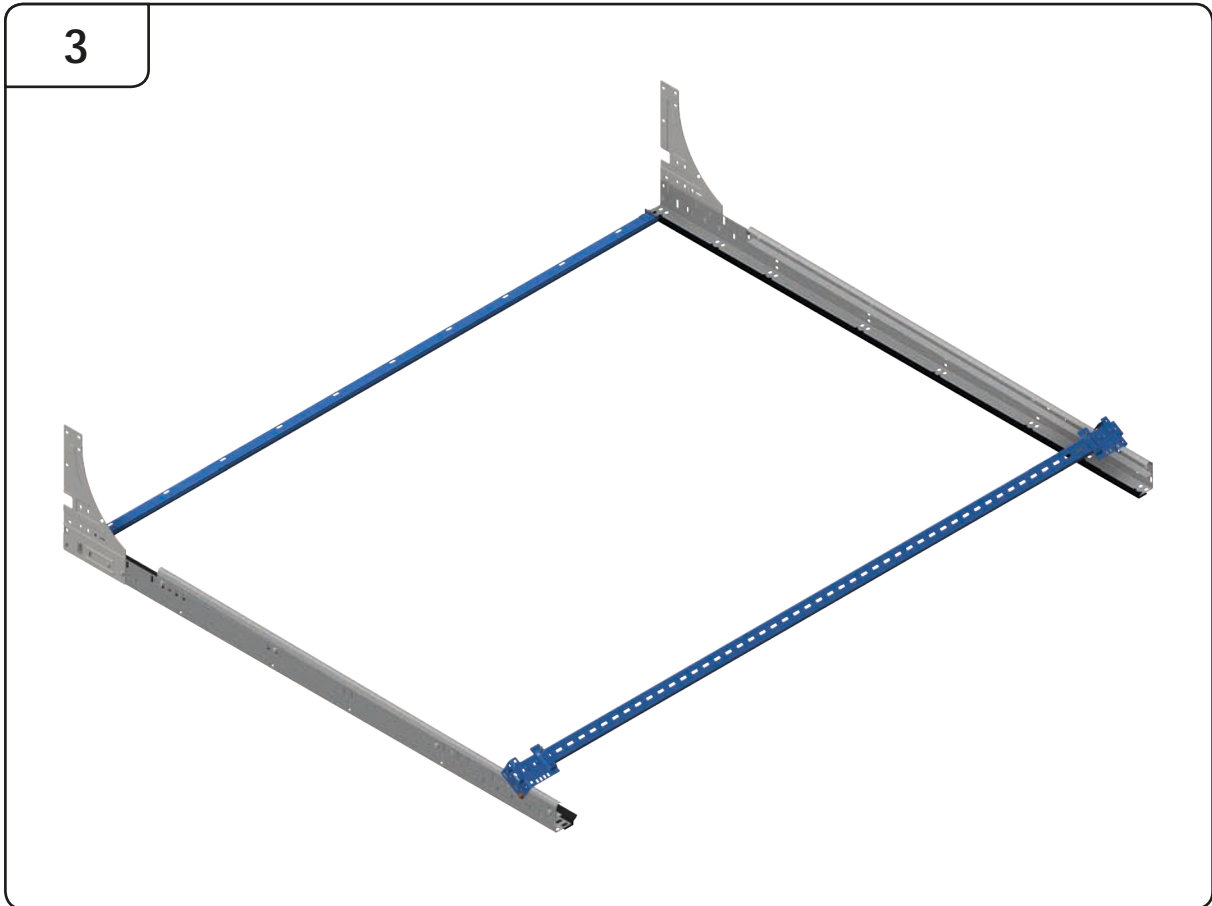

# GARASJEPORT MED BAKMONTERT TORSJON

DH	Porthøyde
DW	Portbredde
L	Lengde

3.5

3.6

$Y \leq 500$

9.1

9.2

.....