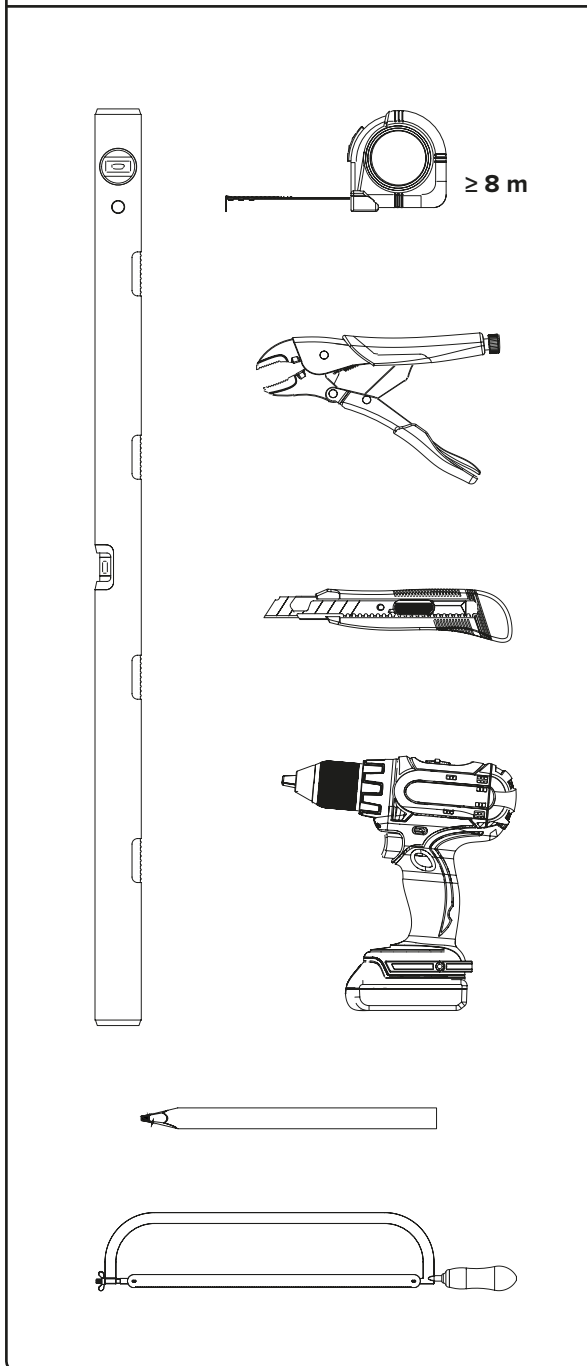

  
**HARMONIE**

MONTERINGSANVISNING

# GARASJEPORT MED BAKMONTERT TORSJON

DH	Porthøyde
DW	Portbredde
L	Lengde

3.5

3.6

$Y \leq 500$

9.1

9.2

.....