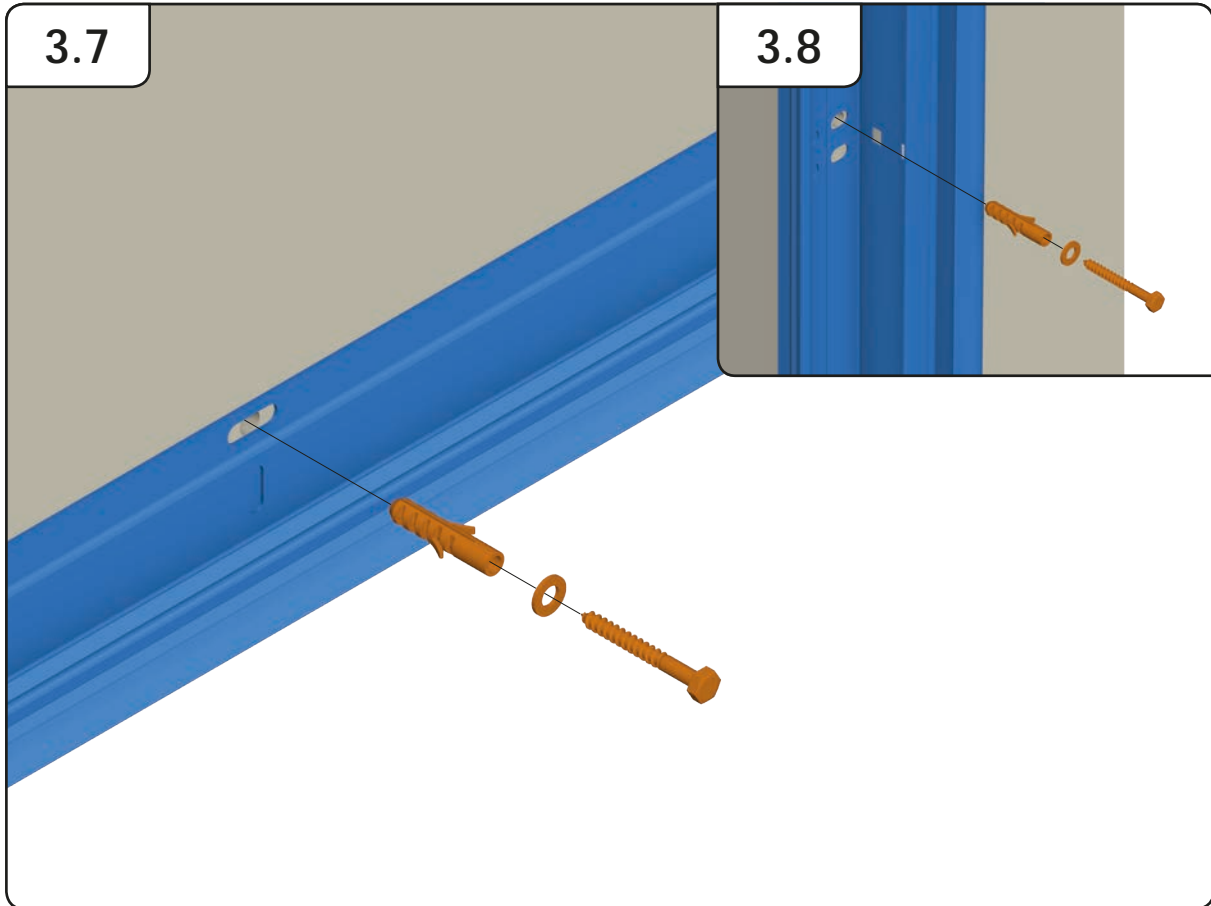

# GARASJEPORT MED BAKMONTERT TORSJON

DH	Porthøyde
DW	Portbredde
L	Lengde

3.5

3.6

$Y \leq 500$

9.1

9.2

.....