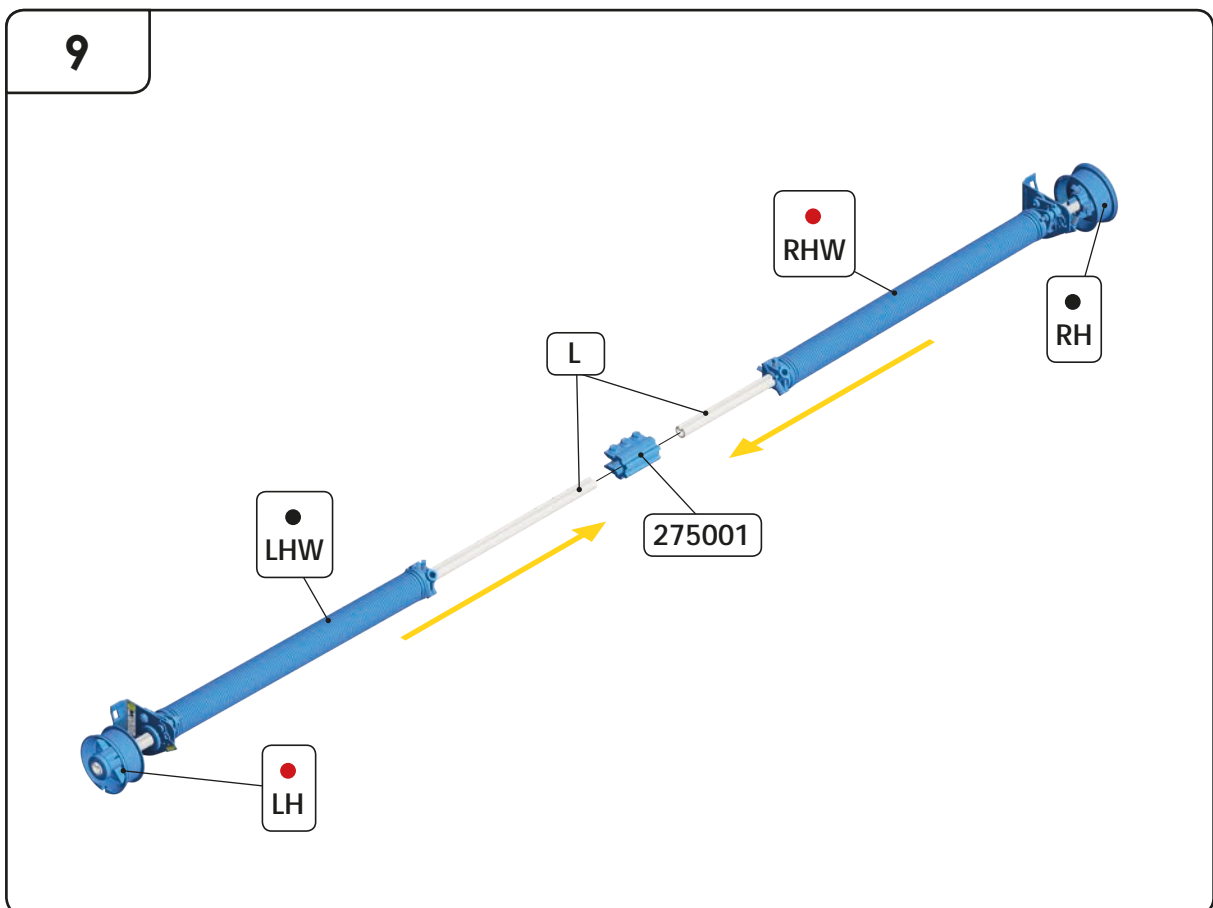

# GARASJEPORT MED BAKMONTERT TORSJON

DH	Porthøyde
DW	Portbredde
L	Lengde

3.5

3.6

$Y \leq 500$

9.1

9.2

.....