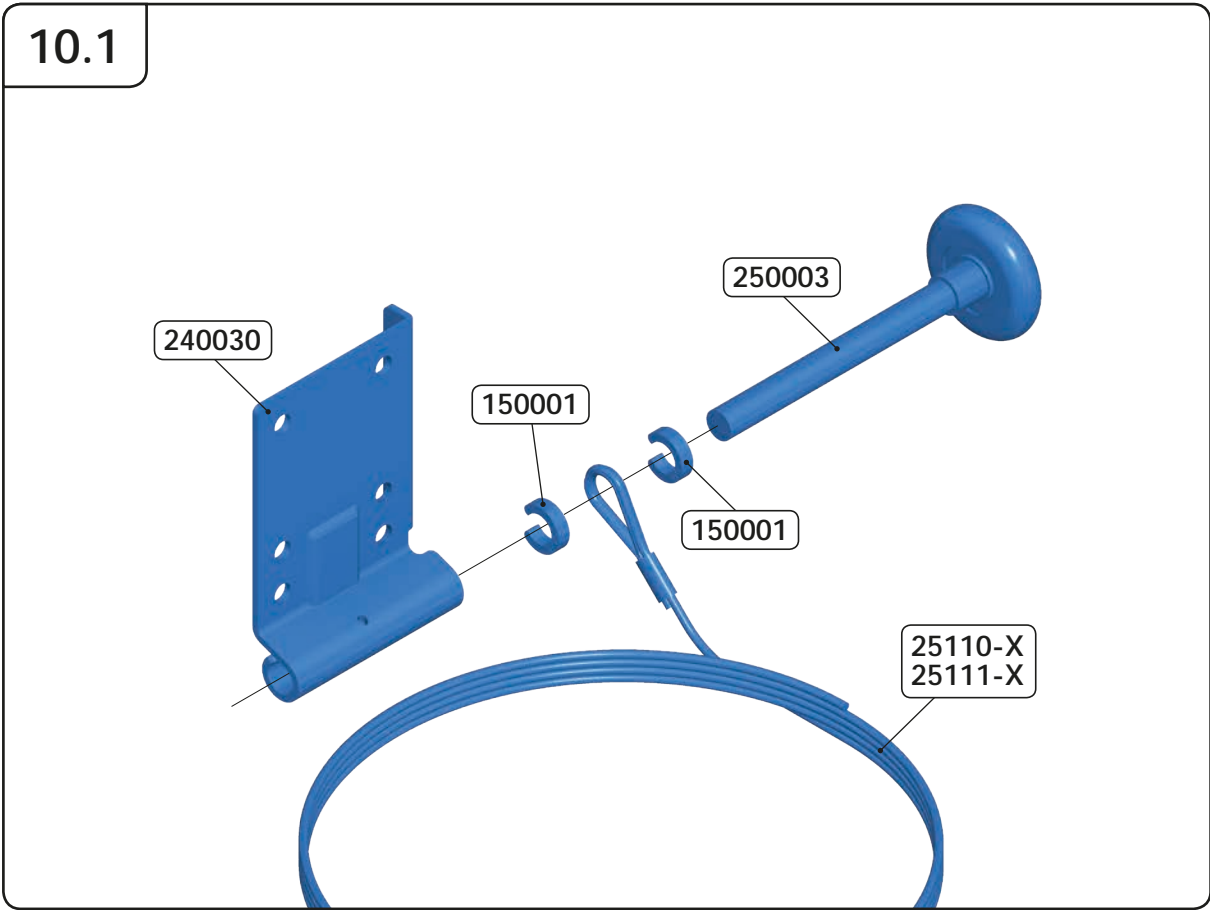

# GARASJEPORT MED BAKMONTERT TORSJON

DH	Porthøyde
DW	Portbredde
L	Lengde

3.5

3.6

$Y \leq 500$

9.1

9.2

.....