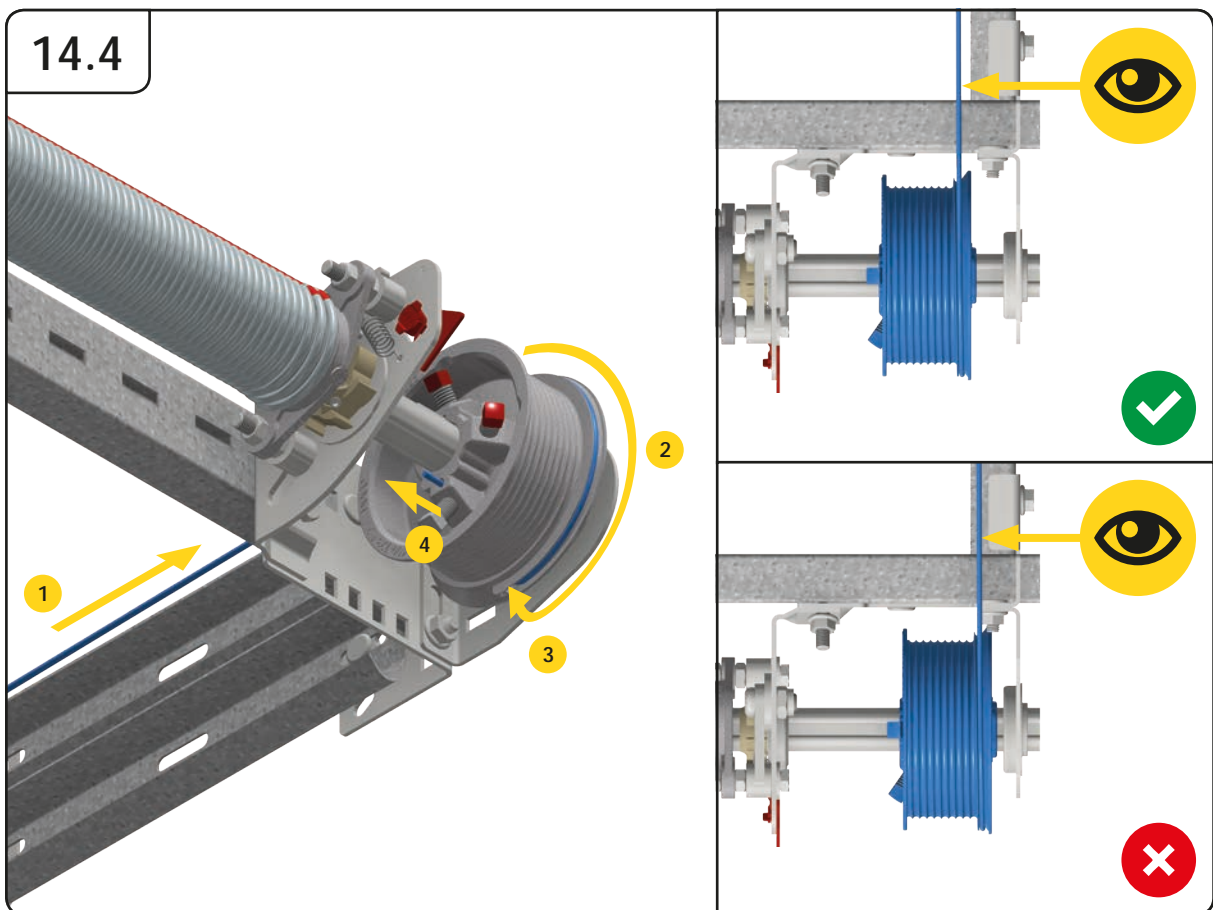

# GARASJEPORT MED BAKMONTERT TORSJON

DH	Porthøyde
DW	Portbredde
L	Lengde

3.5

3.6

$Y \leq 500$

9.1

9.2

.....