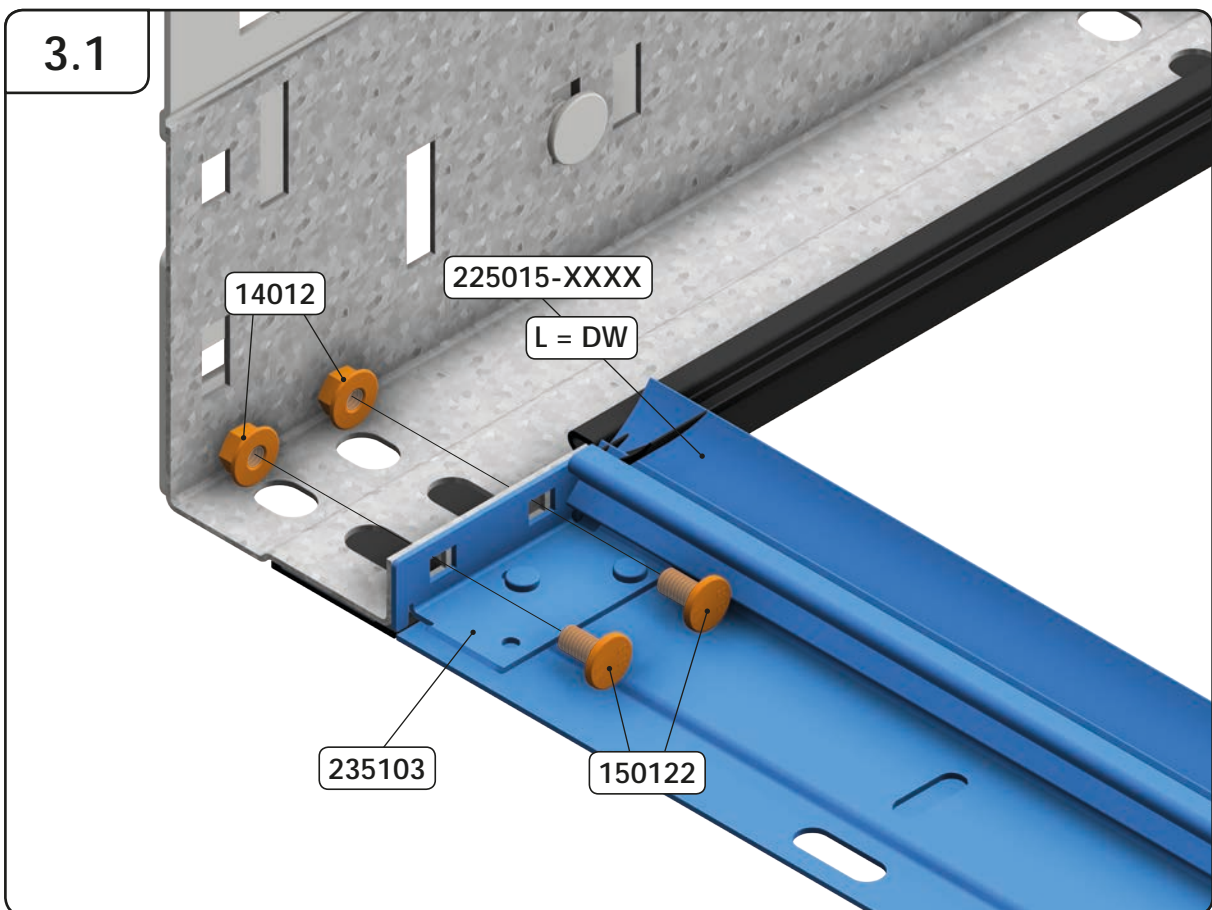

# GARASJEPORT MED BAKMONTERT TORSJON

DH	Porthøyde
DW	Portbredde
L	Lengde

3.5

3.6

$Y \leq 500$

9.1

9.2

.....