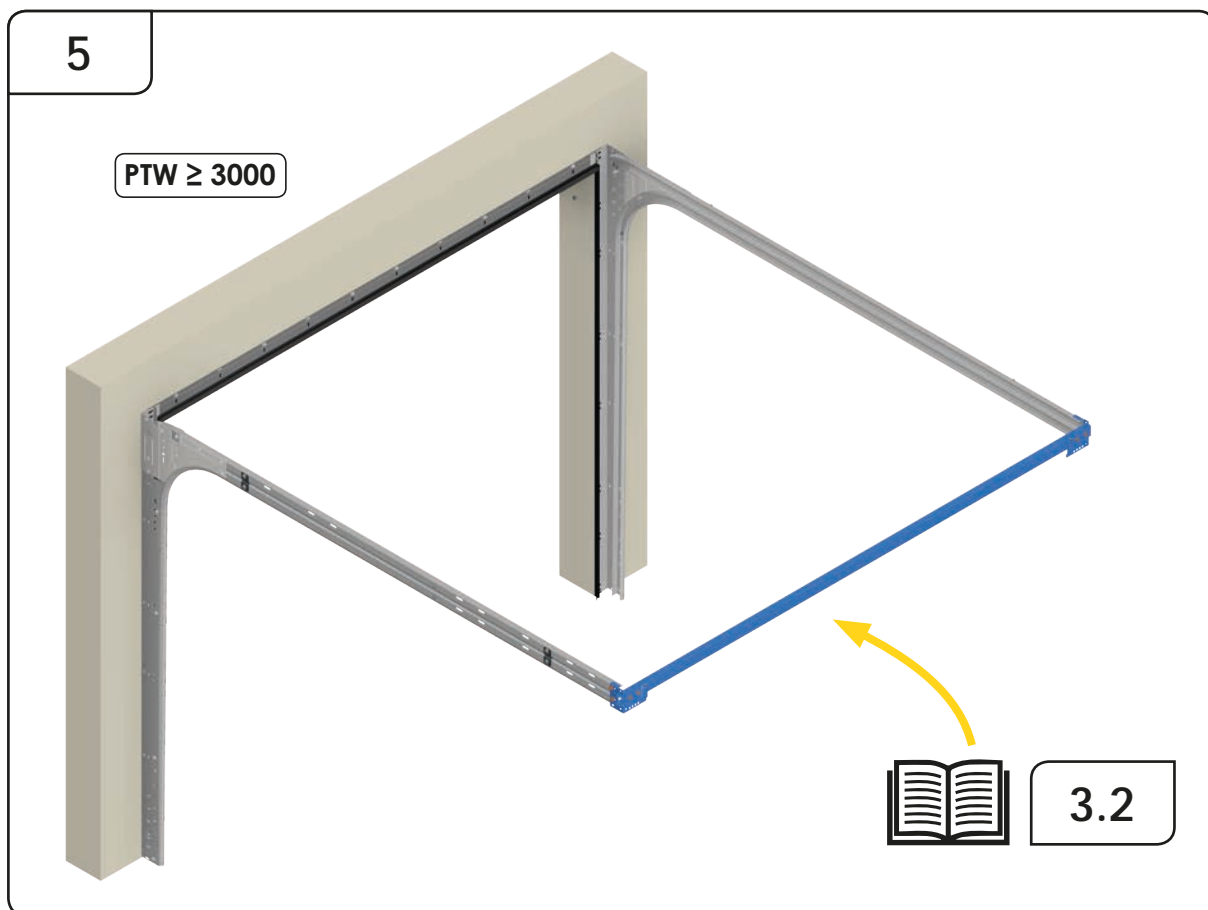

# GARASJEPORT MED BAKMONTERT TORSJON

DH	Porthøyde
DW	Portbredde
L	Lengde

3.5

3.6

$Y \leq 500$

9.1

9.2

.....