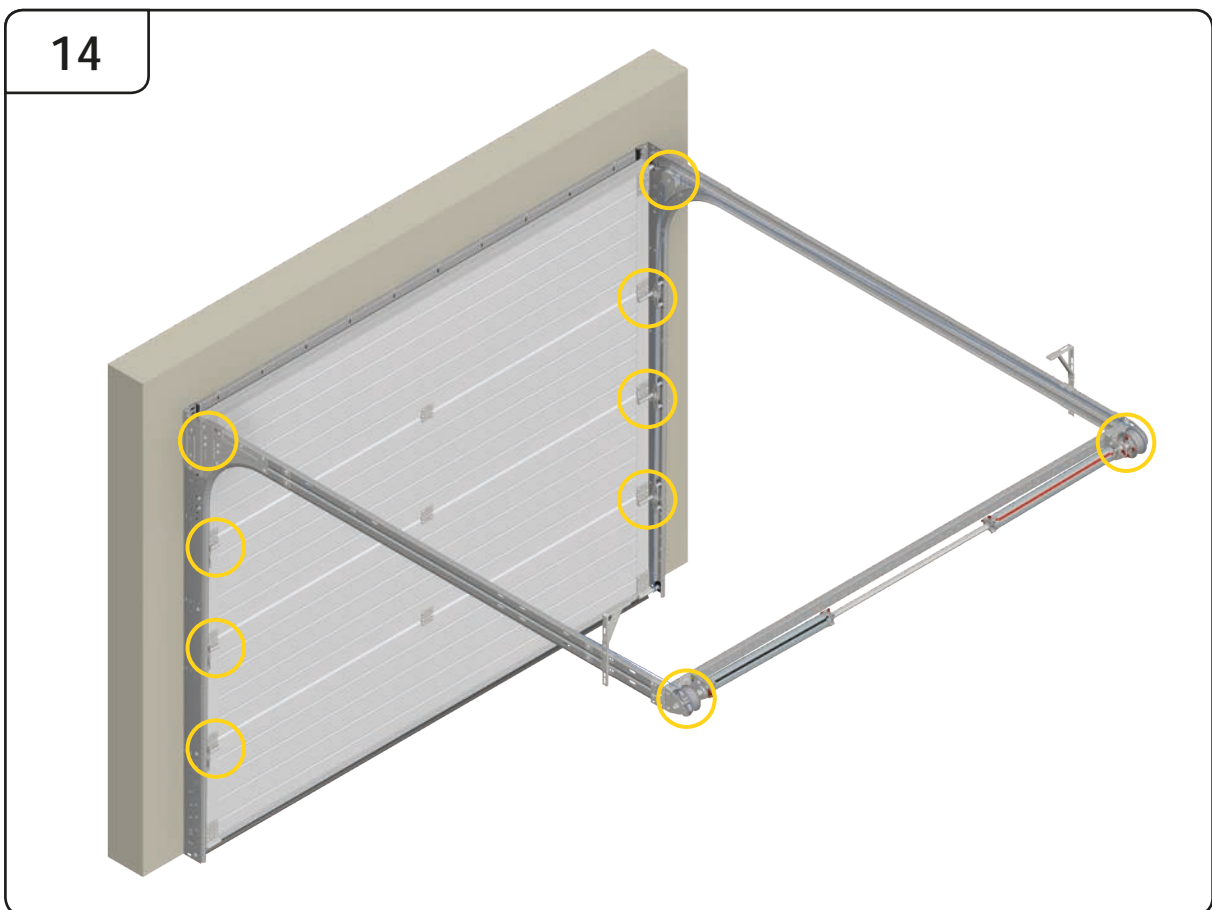

# GARASJEPORT MED BAKMONTERT TORSJON

DH	Porthøyde
DW	Portbredde
L	Lengde

3.5

3.6

$Y \leq 500$

9.1

9.2

.....