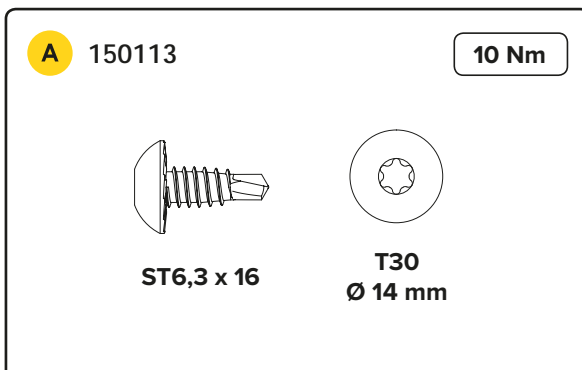

# GARASJEPORT MED BAKMONTERT TORSJON

DH	Porthøyde
DW	Portbredde
L	Lengde

3.5

3.6

$Y \leq 500$

9.1

9.2

.....