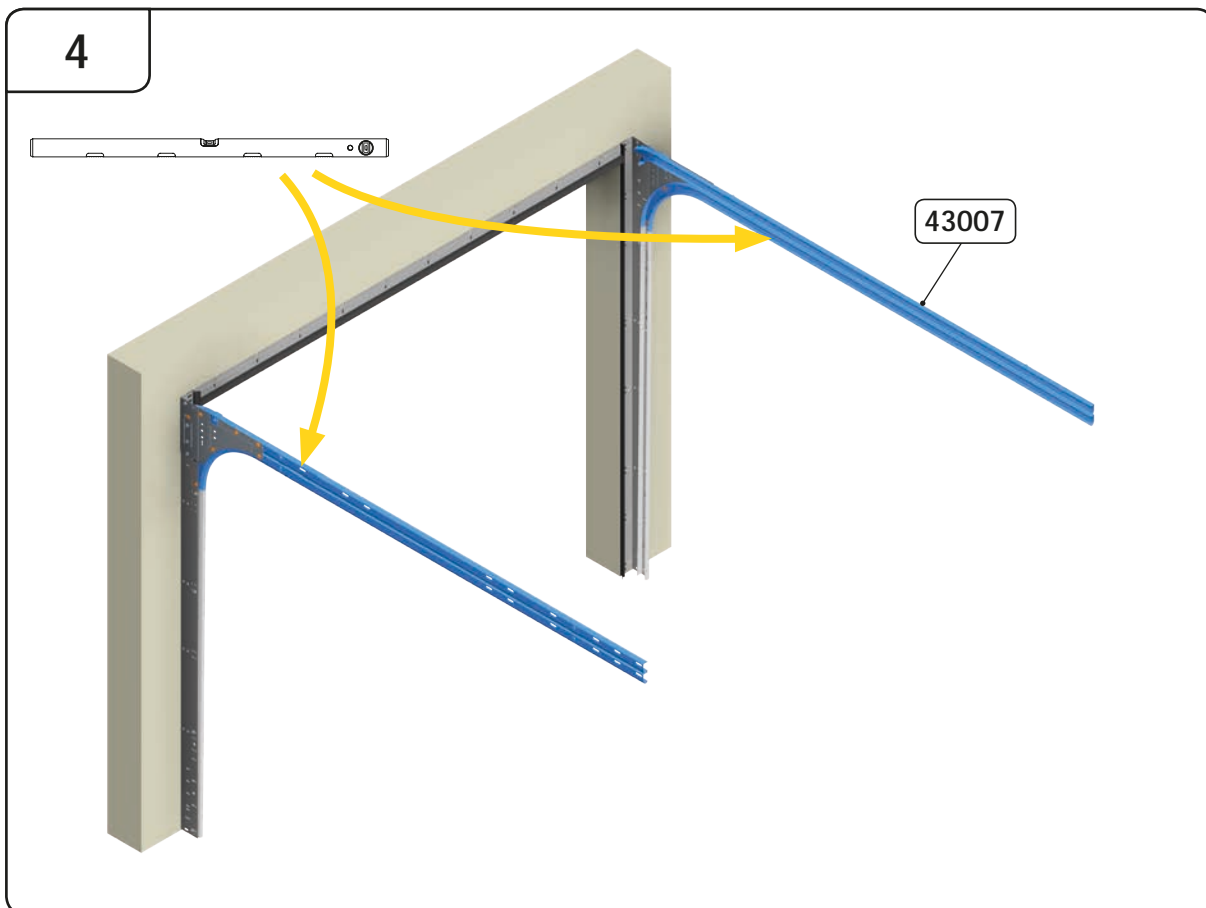

# GARASJEPORT MED BAKMONTERT TORSJON

DH	Porthøyde
DW	Portbredde
L	Lengde

3.5

3.6

$Y \leq 500$

9.1

9.2

.....