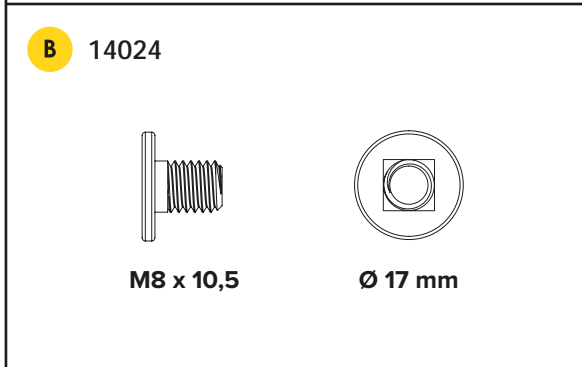

# GARASJEPORT MED BAKMONTERT TORSJON

DH	Porthøyde
DW	Portbredde
L	Lengde

3.5

3.6

$Y \leq 500$

9.1

9.2

.....