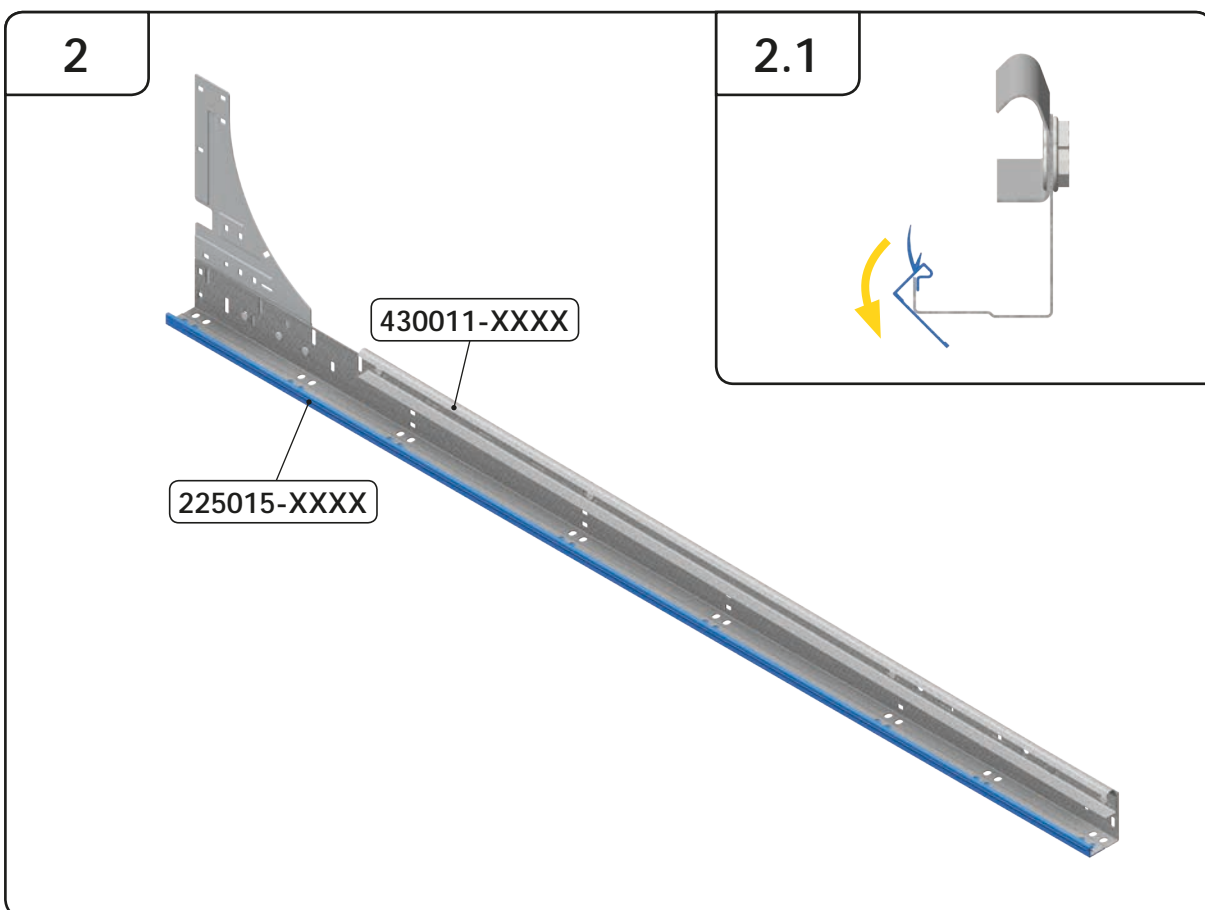

# GARASJEPORT MED BAKMONTERT TORSJON

DH	Porthøyde
DW	Portbredde
L	Lengde

3.5

3.6

$Y \leq 500$

9.1

9.2

.....