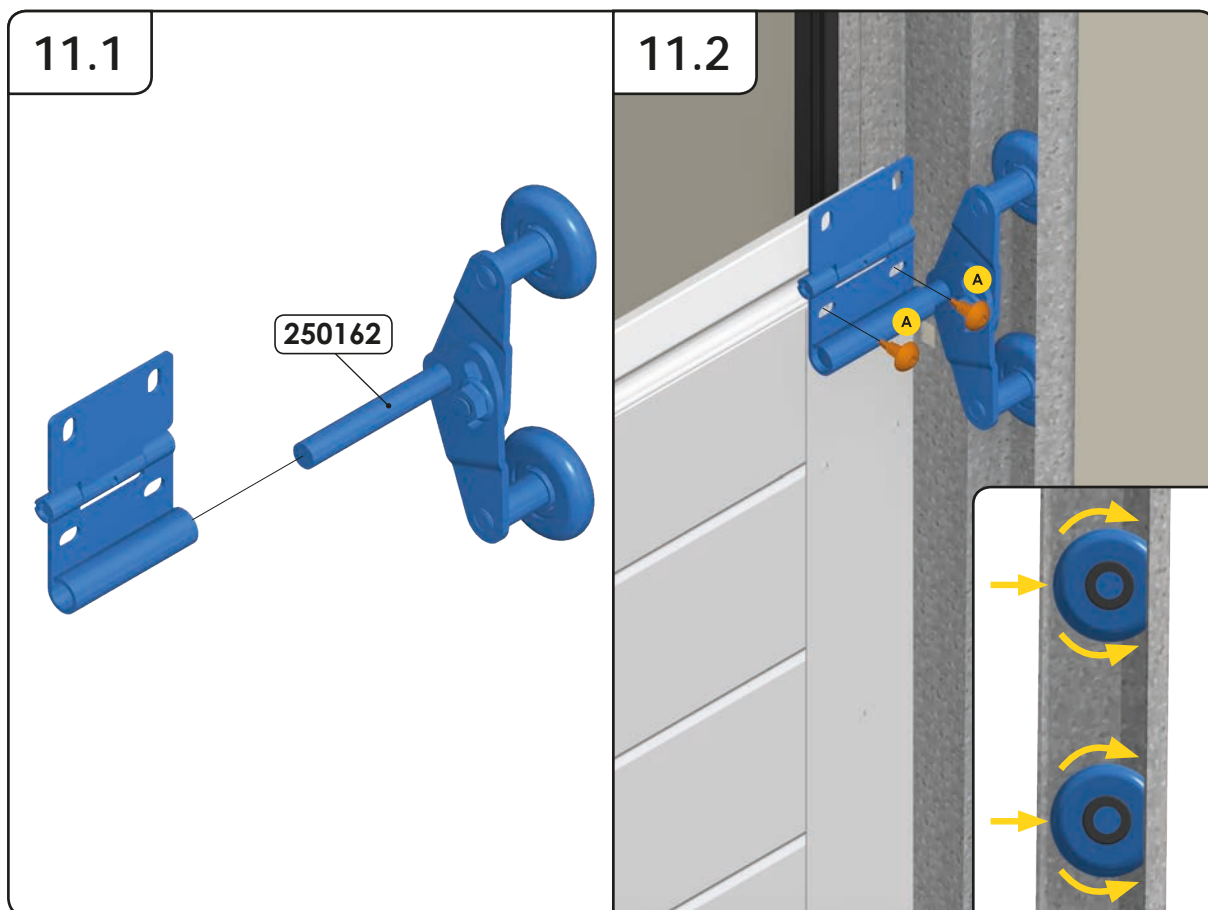

# GARASJEPORT MED BAKMONTERT TORSJON

DH	Porthøyde
DW	Portbredde
L	Lengde

3.5

3.6

$Y \leq 500$

9.1

9.2

.....