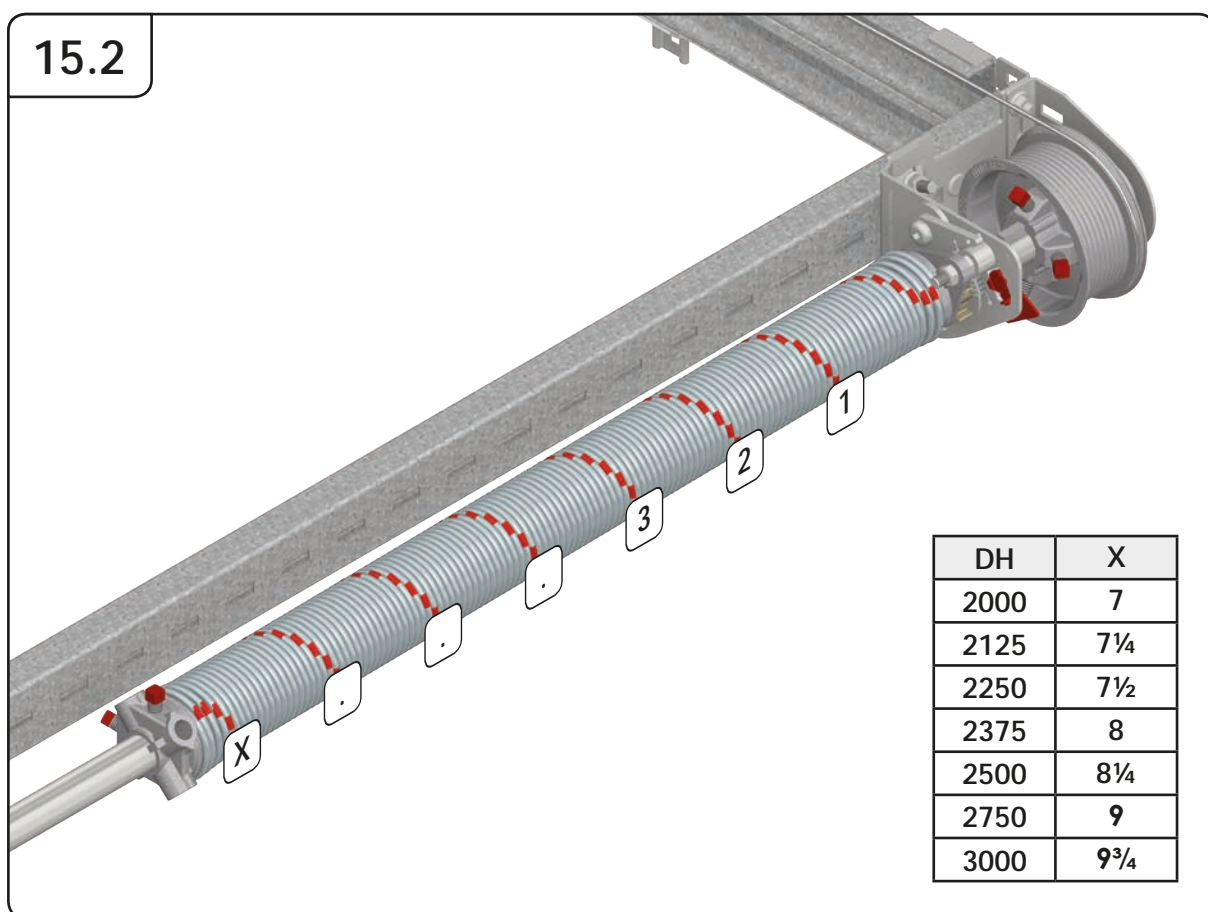

# GARASJEPORT MED BAKMONTERT TORSJON

DH	Porthøyde
DW	Portbredde
L	Lengde

3.5

3.6

$Y \leq 500$

9.1

9.2

.....