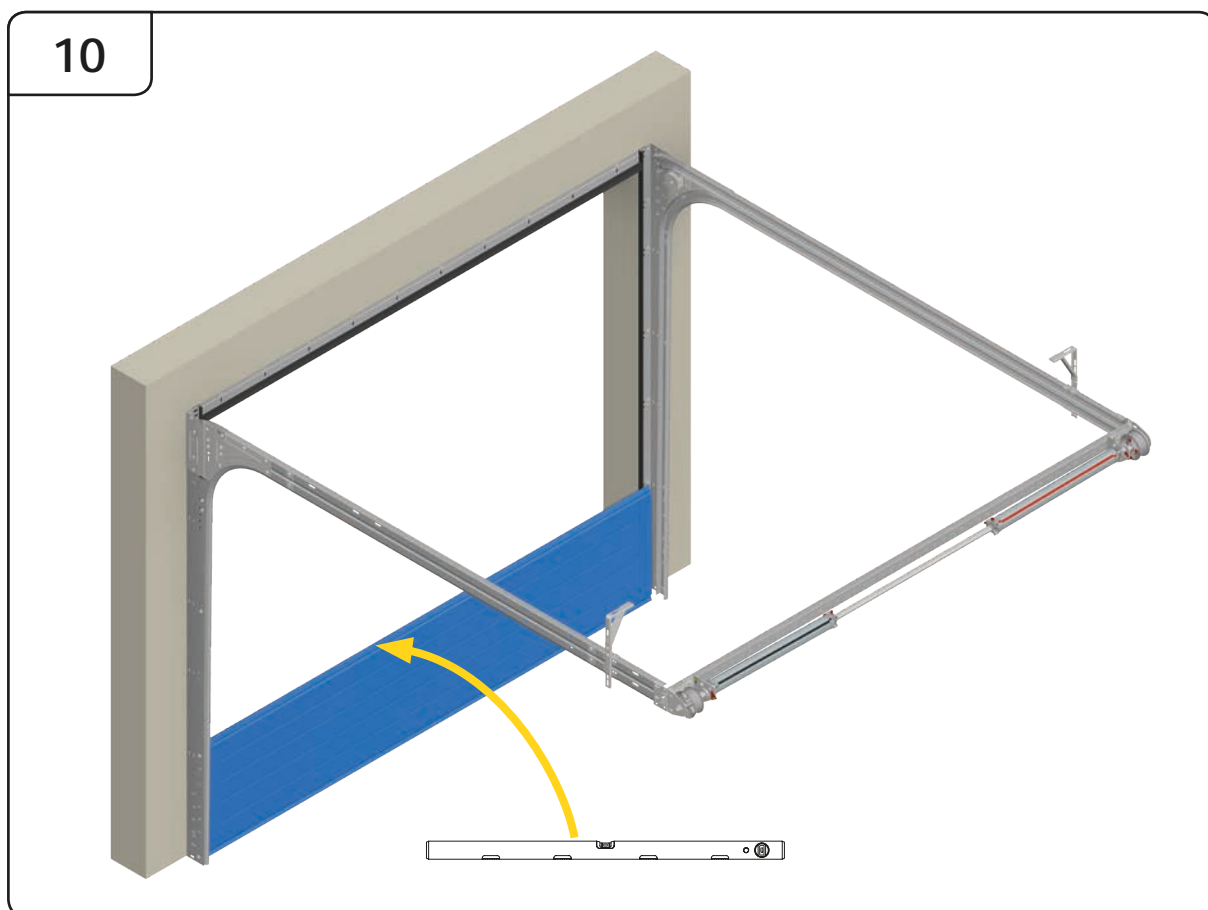

# GARASJEPORT MED BAKMONTERT TORSJON

DH	Porthøyde
DW	Portbredde
L	Lengde

3.5

3.6

$Y \leq 500$

9.1

9.2

.....