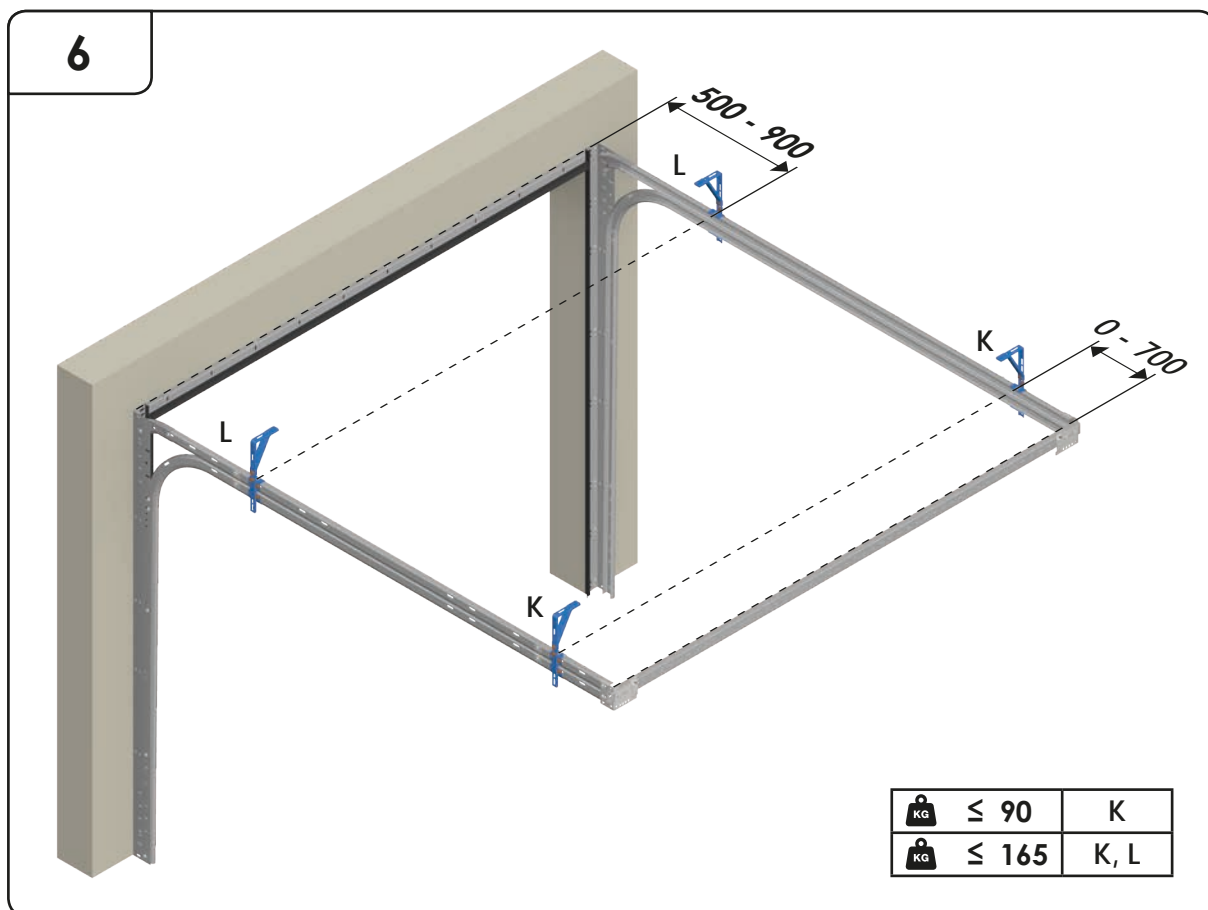

# GARASJEPORT MED BAKMONTERT TORSJON

DH	Porthøyde
DW	Portbredde
L	Lengde

3.5

3.6

$Y \leq 500$

9.1

9.2

.....