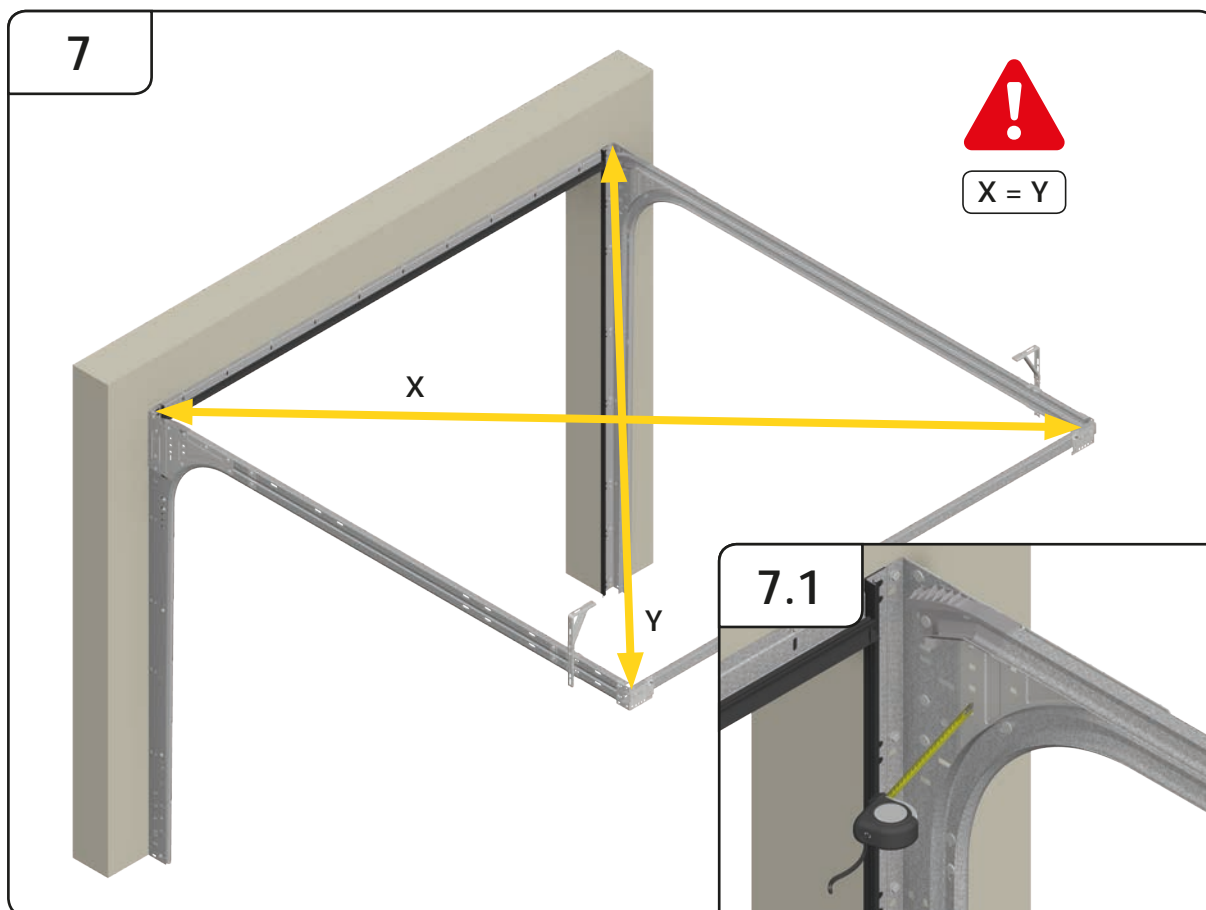

# GARASJEPORT MED BAKMONTERT TORSJON

DH	Porthøyde
DW	Portbredde
L	Lengde

3.5

3.6

$Y \leq 500$

9.1

9.2

.....