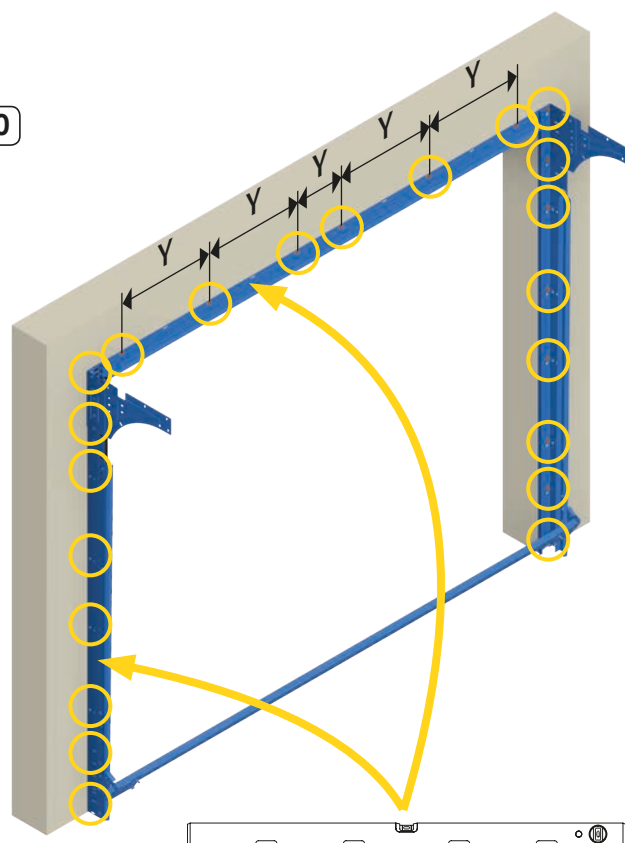

# GARASJEPORT MED BAKMONTERT TORSJON

DH	Porthøyde
DW	Portbredde
L	Lengde

3.5

3.6

$Y \leq 500$

9.1

9.2

.....