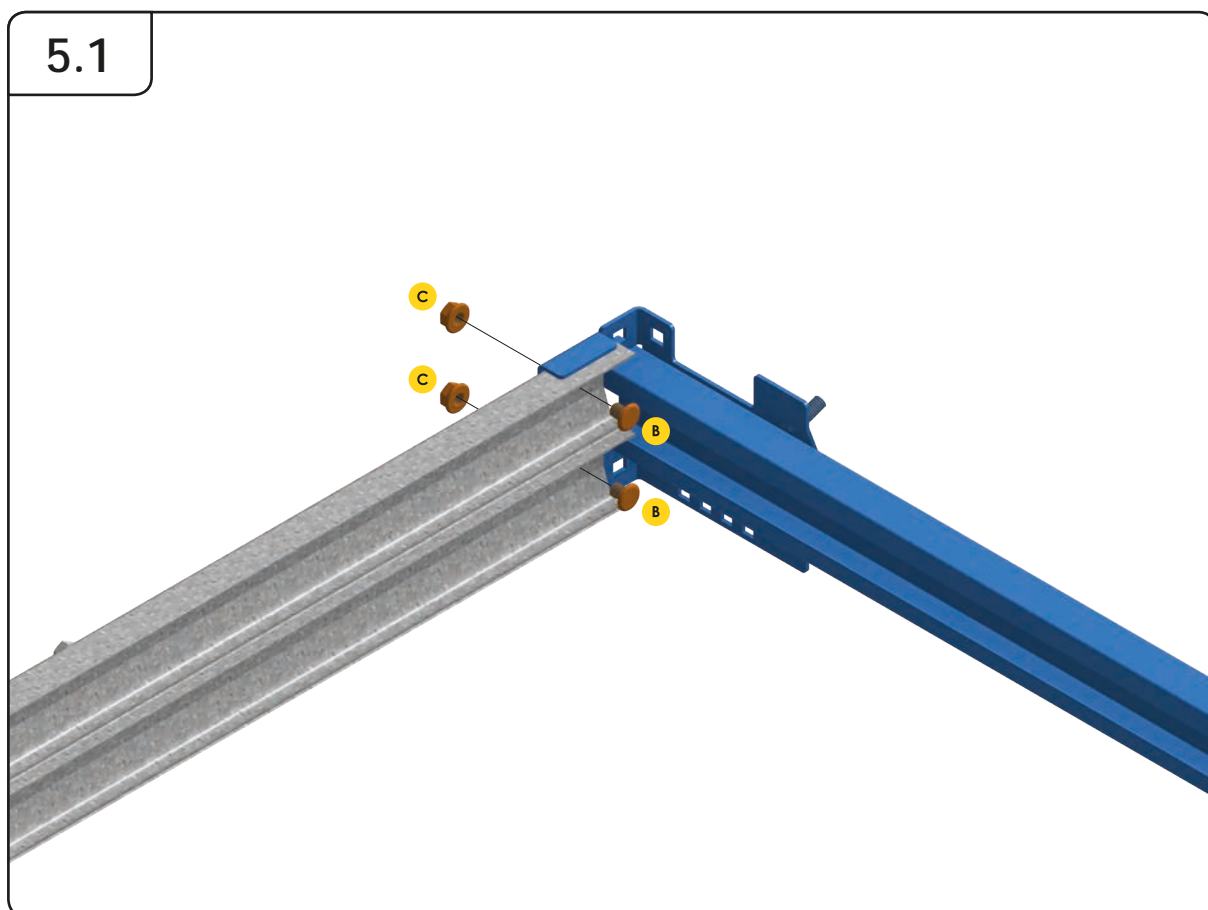

# GARASJEPORT MED BAKMONTERT TORSJON

DH	Porthøyde
DW	Portbredde
L	Lengde

3.5

3.6

$Y \leq 500$

9.1

9.2

.....