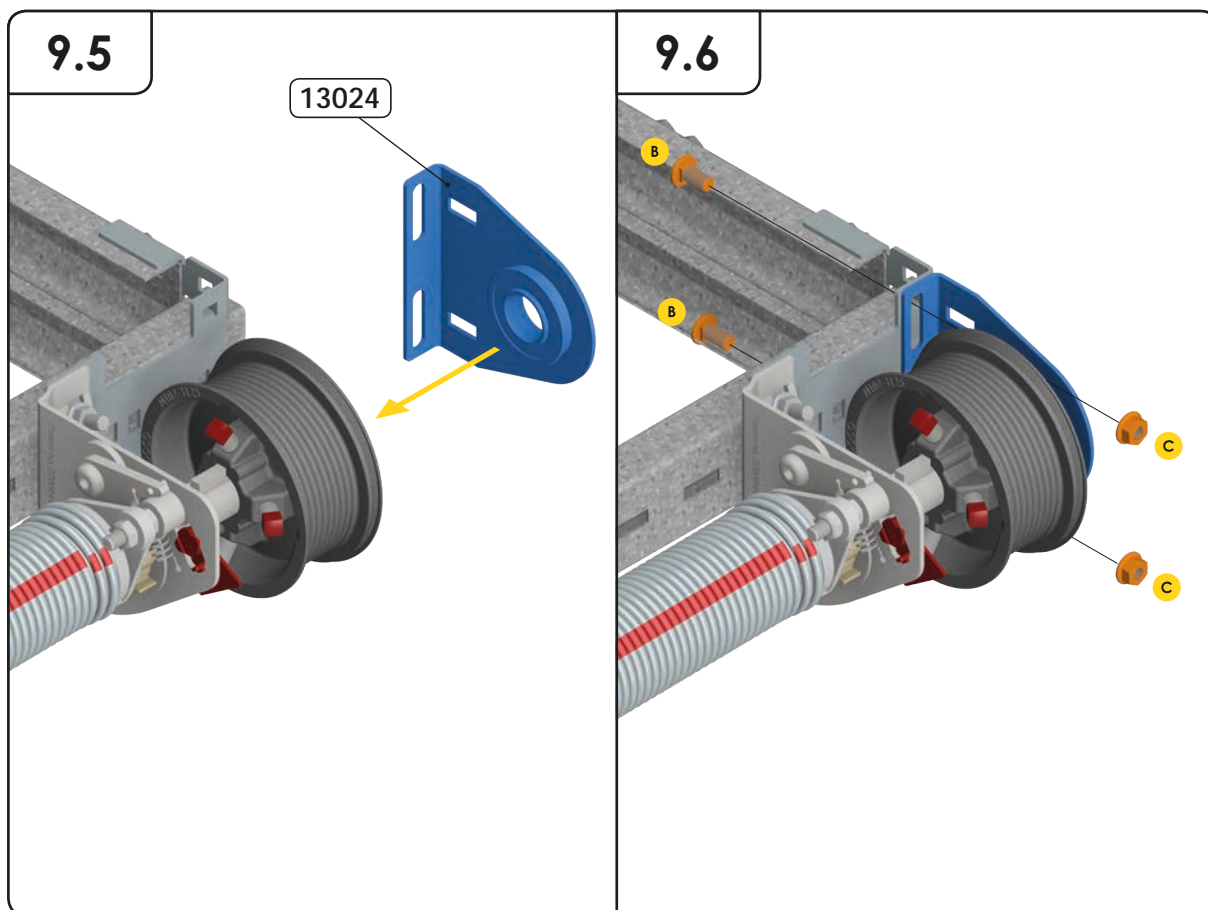

# GARASJEPORT MED BAKMONTERT TORSJON

DH	Porthøyde
DW	Portbredde
L	Lengde

3.5

3.6

$Y \leq 500$

9.1

9.2

.....