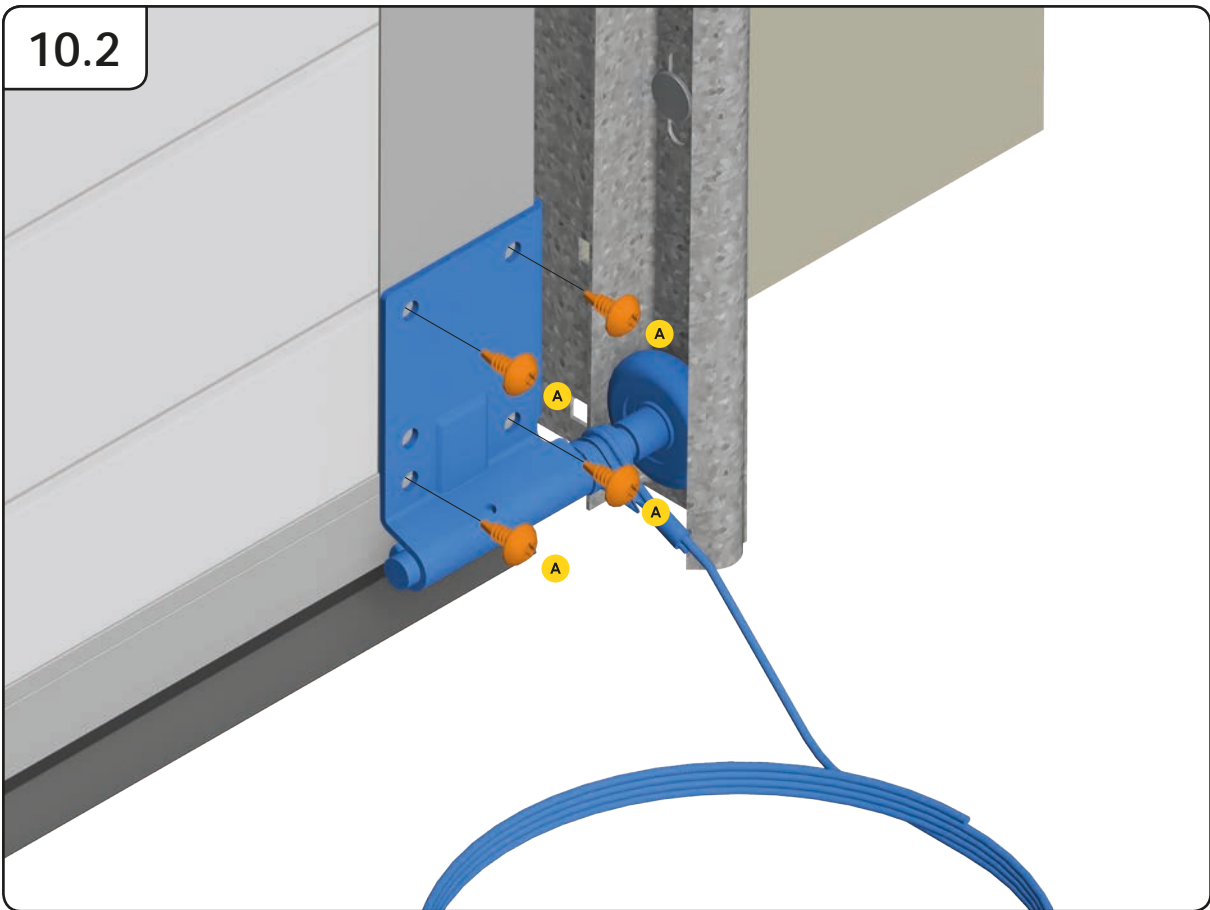

# GARASJEPORT MED BAKMONTERT TORSJON

DH	Porthøyde
DW	Portbredde
L	Lengde

3.5

3.6

$Y \leq 500$

9.1

9.2

.....