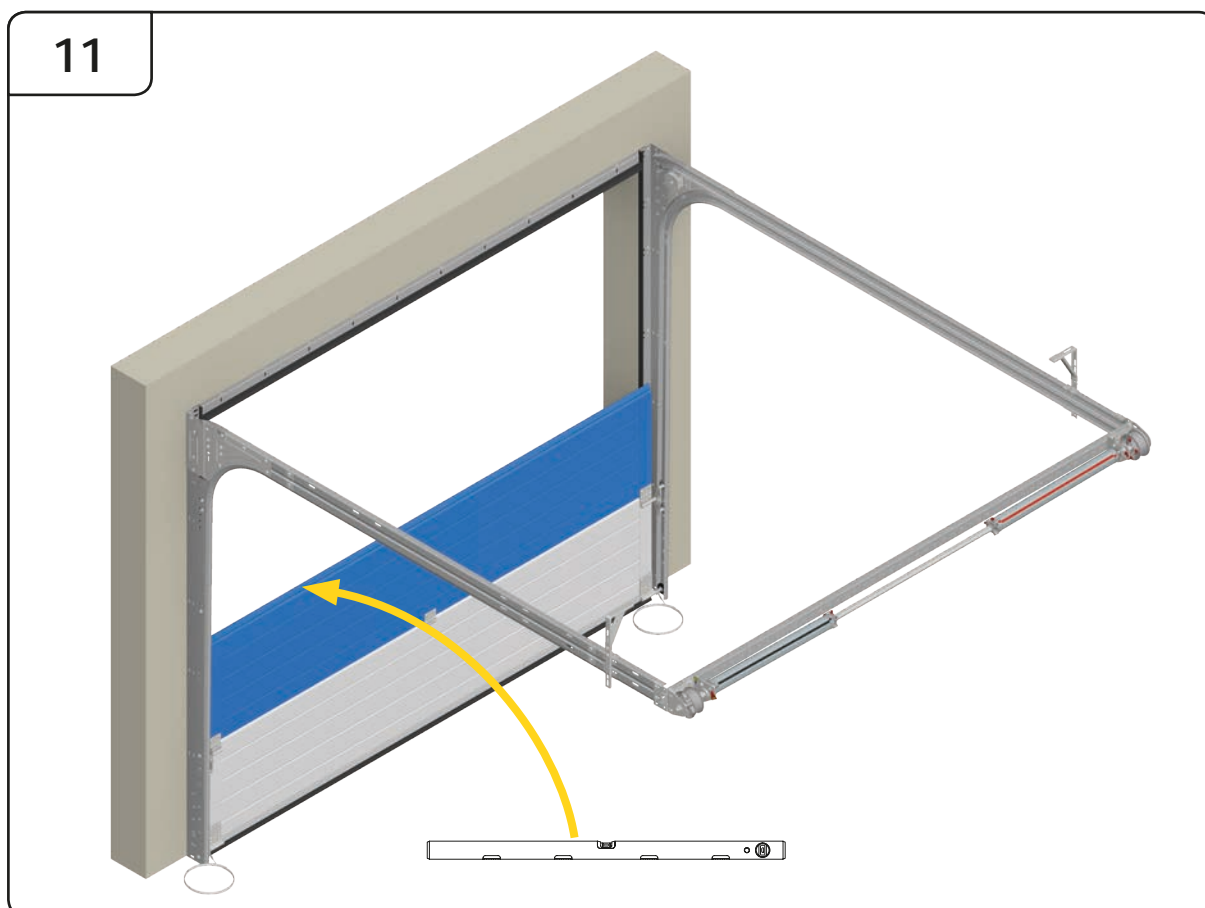

# GARASJEPORT MED BAKMONTERT TORSJON

DH	Porthøyde
DW	Portbredde
L	Lengde

3.5

3.6

$Y \leq 500$

9.1

9.2

.....