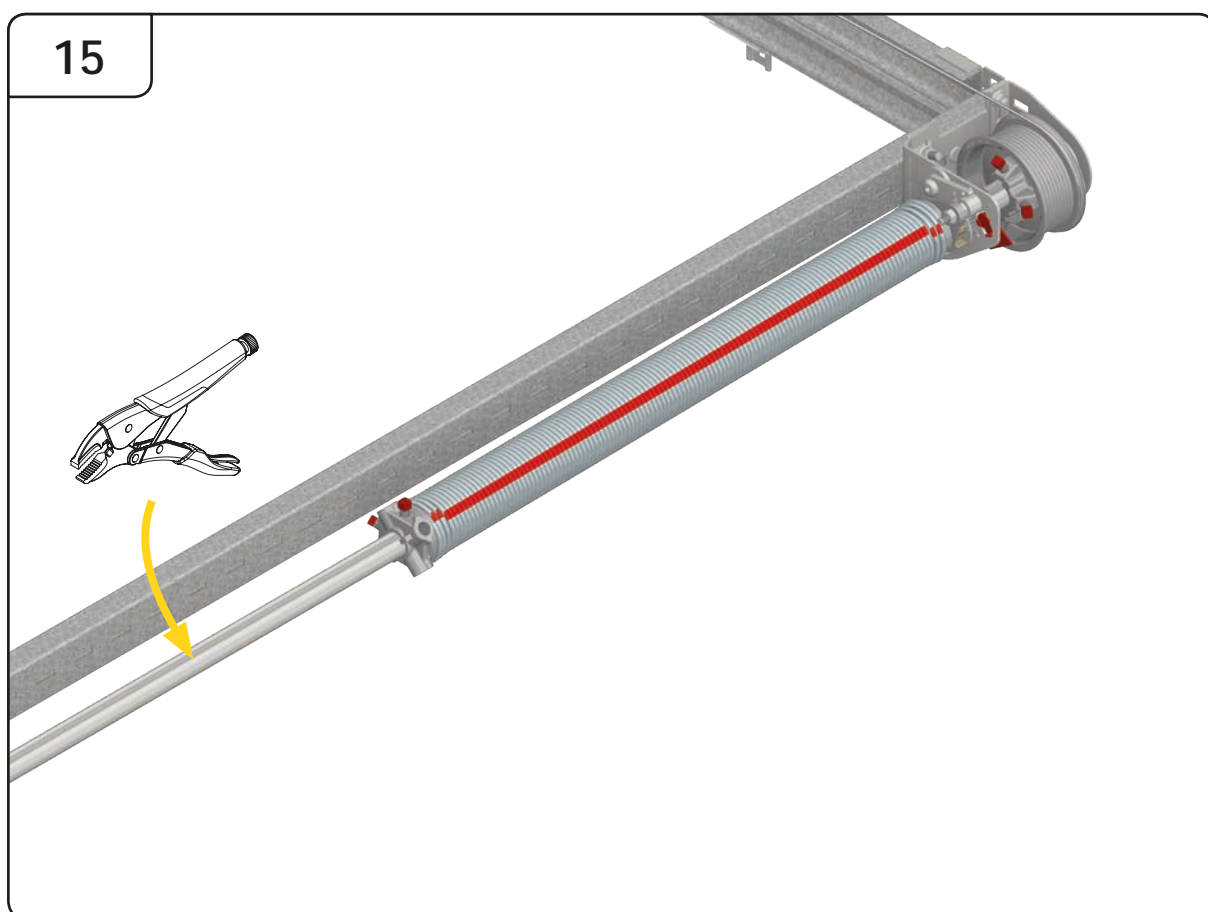

# GARASJEPORT MED BAKMONTERT TORSJON

DH	Porthøyde
DW	Portbredde
L	Lengde

3.5

3.6

$Y \leq 500$

9.1

9.2

.....