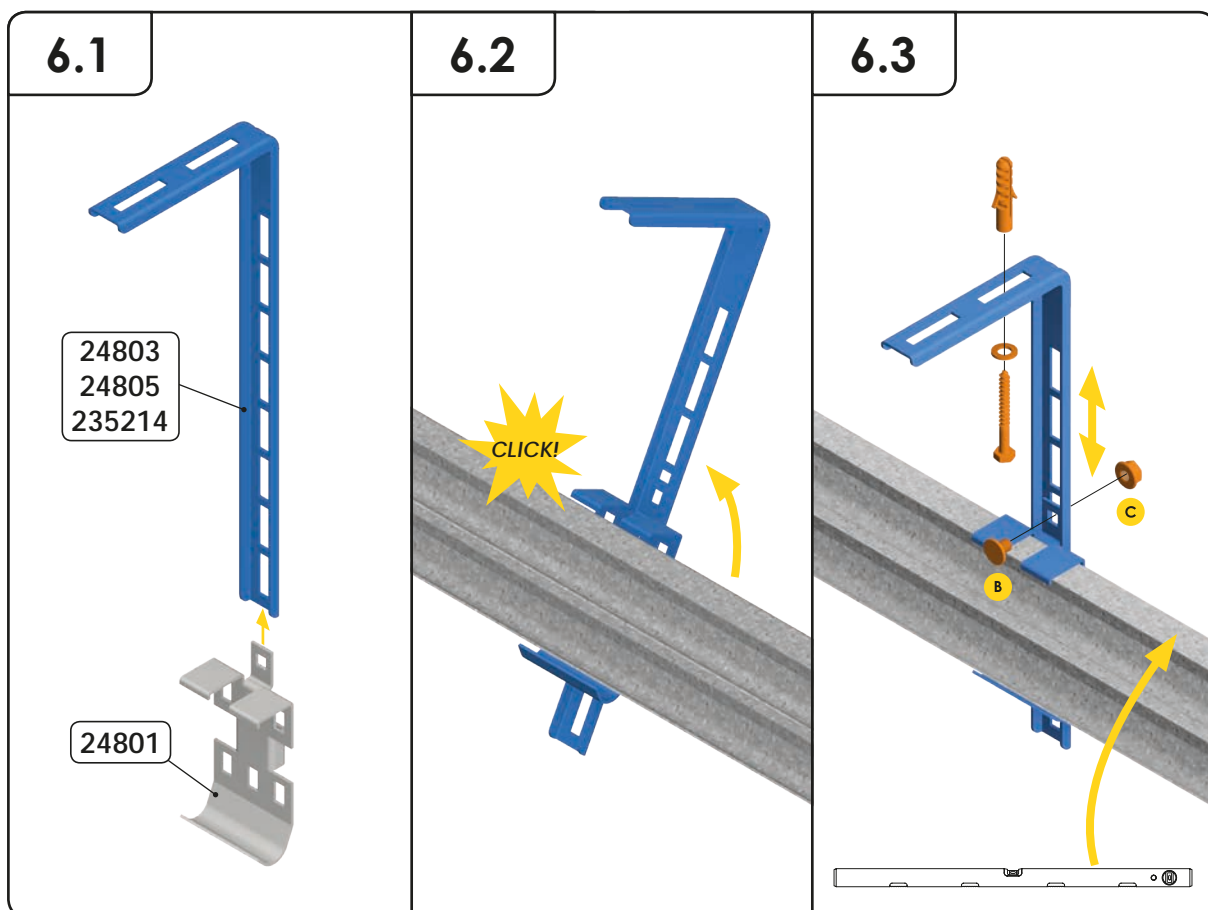

# GARASJEPORT MED BAKMONTERT TORSJON

DH	Porthøyde
DW	Portbredde
L	Lengde

3.5

3.6

$Y \leq 500$

9.1

9.2

.....