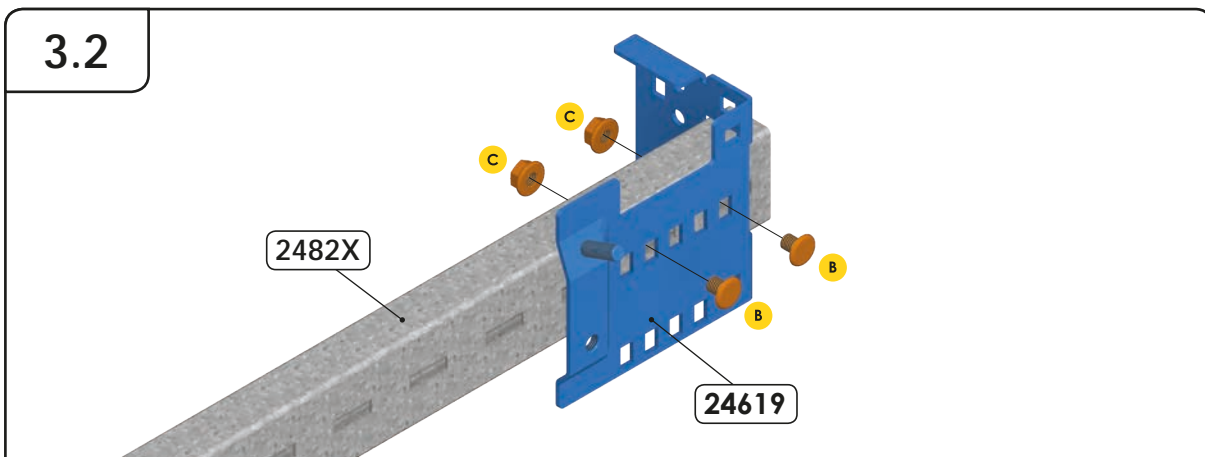

# GARASJEPORT MED BAKMONTERT TORSJON

DH	Porthøyde
DW	Portbredde
L	Lengde

3.5

3.6

$Y \leq 500$

9.1

9.2

.....