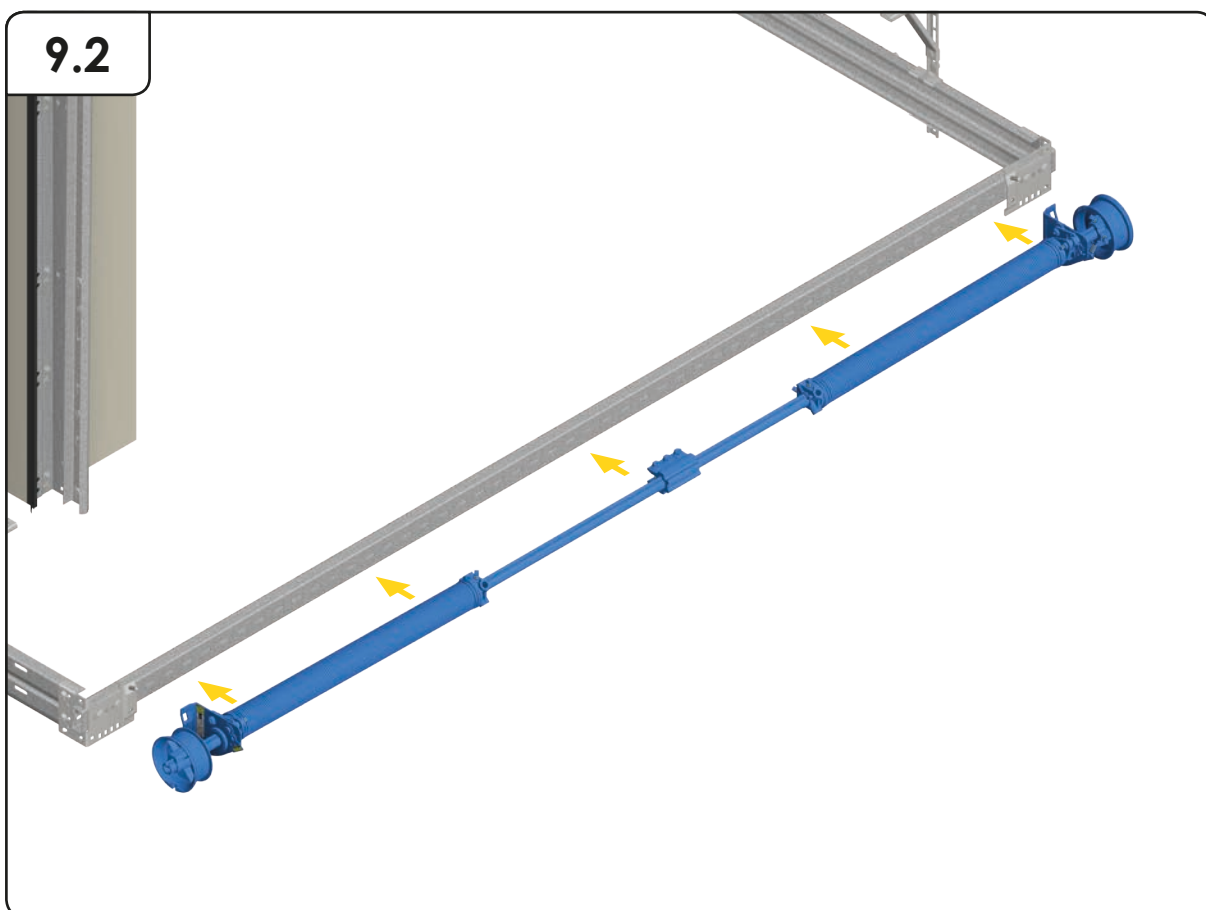

# GARASJEPORT MED BAKMONTERT TORSJON

DH	Porthøyde
DW	Portbredde
L	Lengde

3.5

3.6

$Y \leq 500$

9.1

9.2

.....