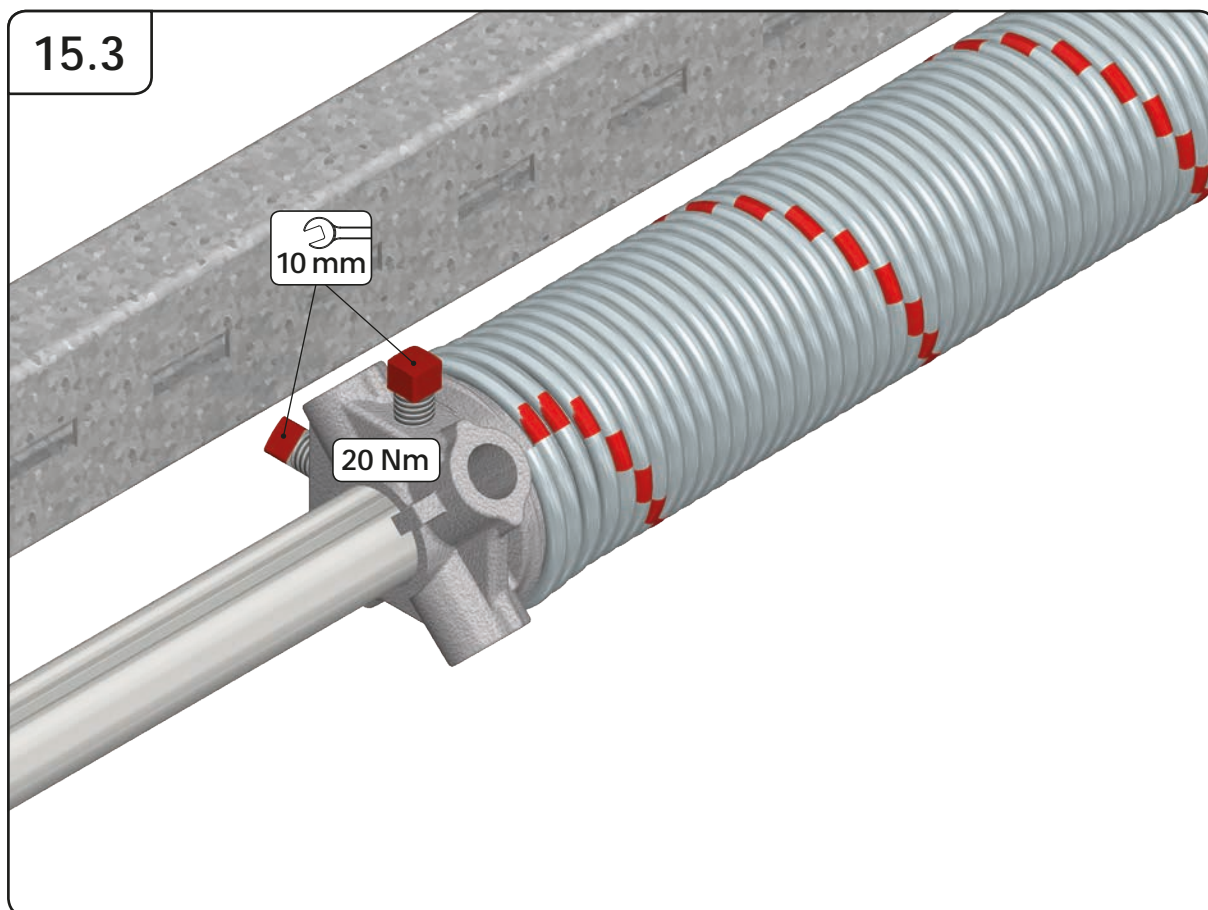

# GARASJEPORT MED BAKMONTERT TORSJON

DH	Porthøyde
DW	Portbredde
L	Lengde

3.5

3.6

$Y \leq 500$

9.1

9.2

.....