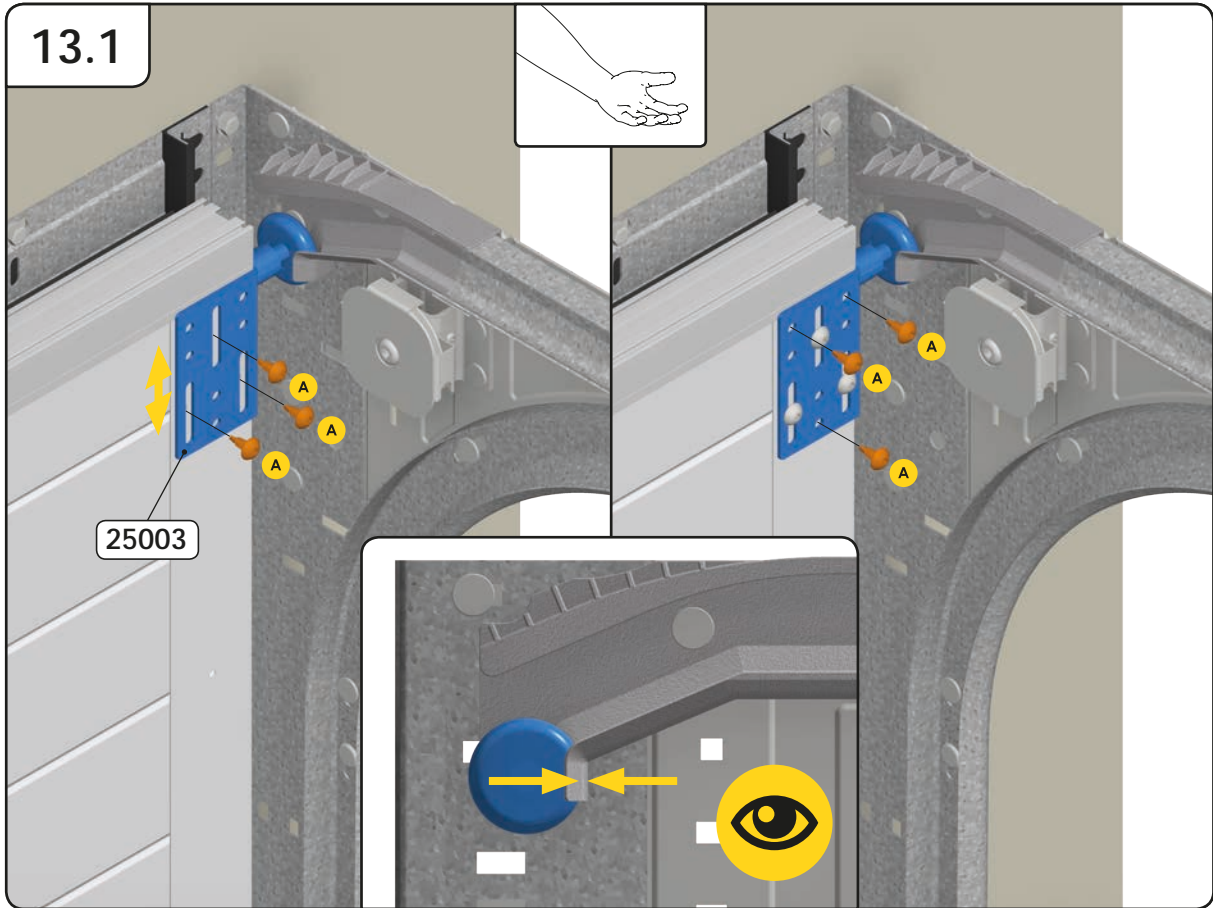

# GARASJEPORT MED BAKMONTERT TORSJON

DH	Porthøyde
DW	Portbredde
L	Lengde

3.5

3.6

$Y \leq 500$

9.1

9.2

.....