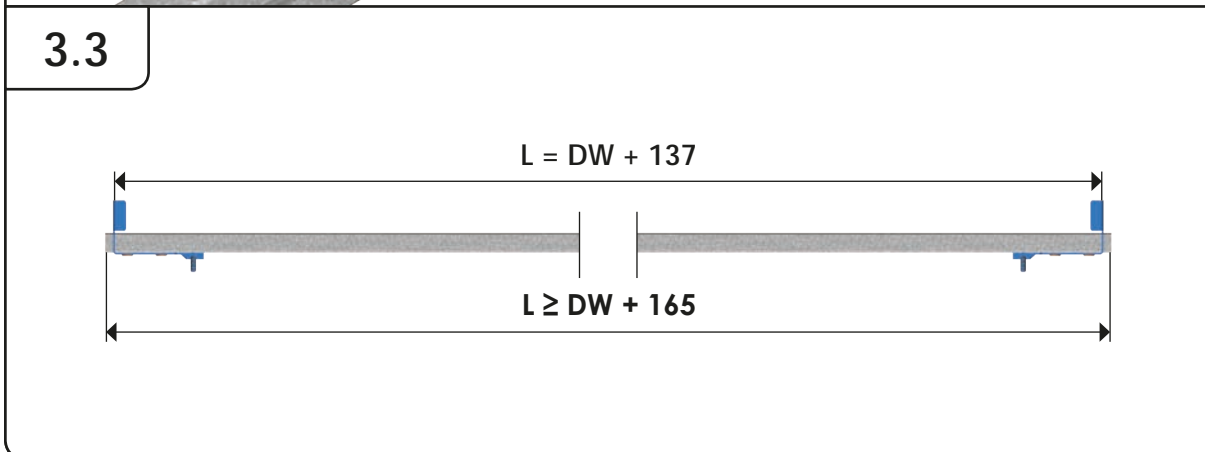

# GARASJEPORT MED BAKMONTERT TORSJON

DH	Porthøyde
DW	Portbredde
L	Lengde

3.5

3.6

$Y \leq 500$

9.1

9.2

.....