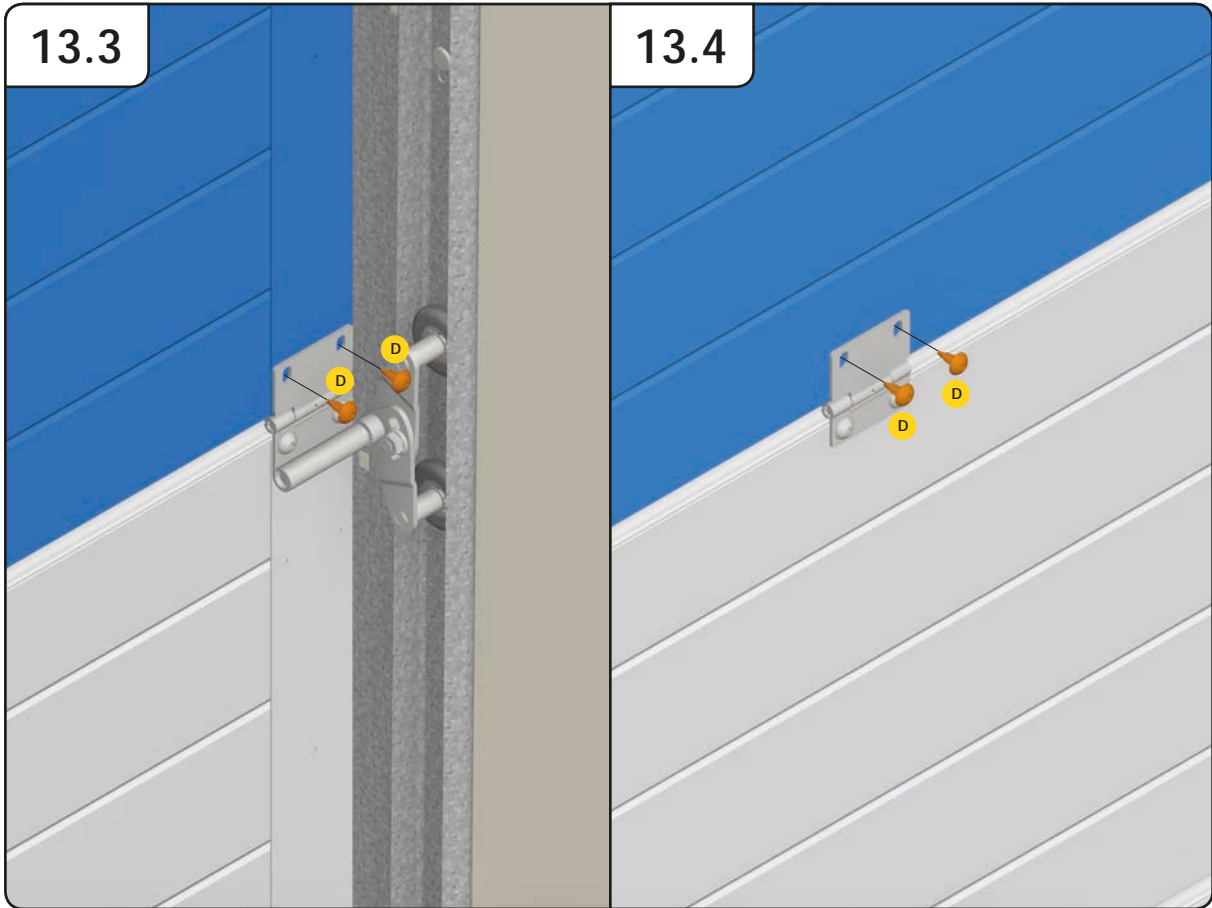

# GARASJEPORT MED BAKMONTERT TORSJON

DH	Porthøyde
DW	Portbredde
L	Lengde

3.5

3.6

$Y \leq 500$

9.1

9.2

.....