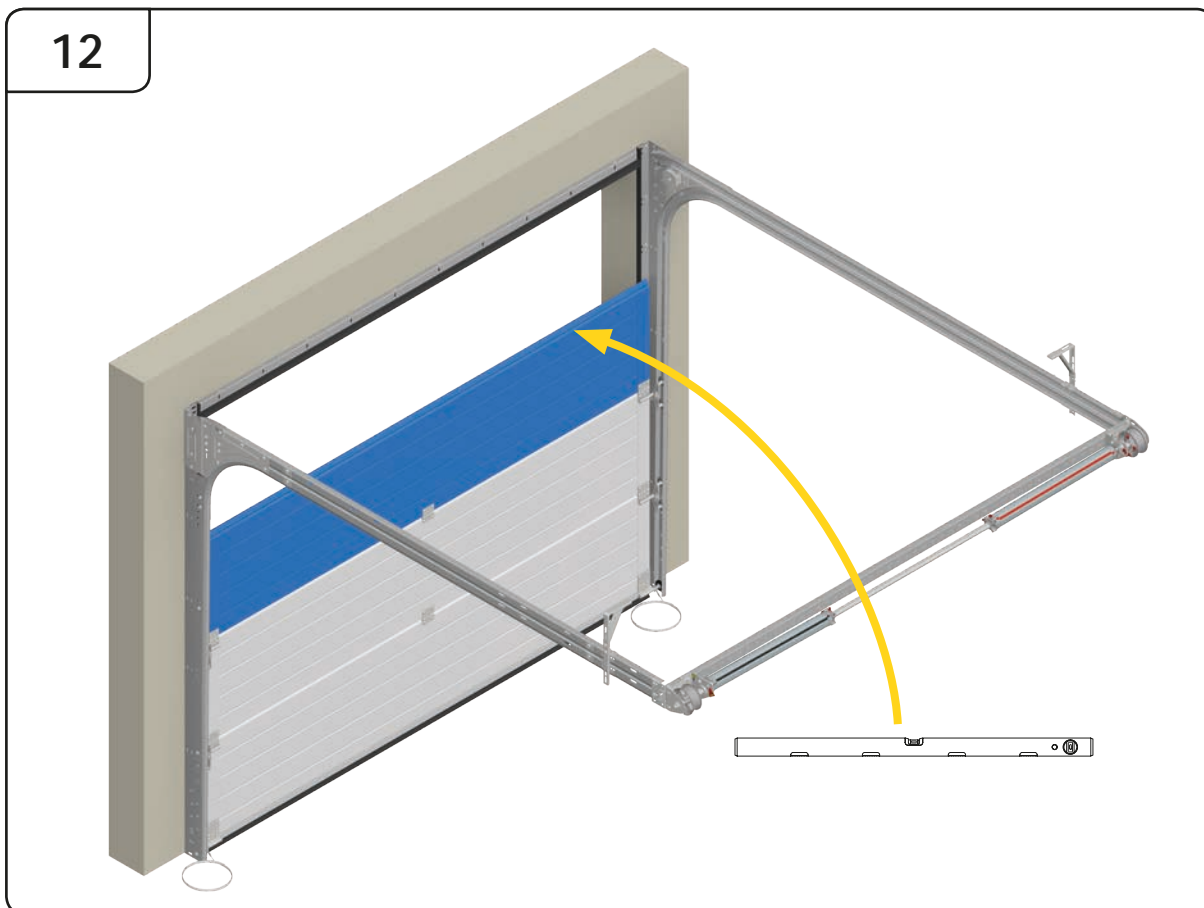

# GARASJEPORT MED BAKMONTERT TORSJON

DH	Porthøyde
DW	Portbredde
L	Lengde

3.5

3.6

$Y \leq 500$

9.1

9.2

.....