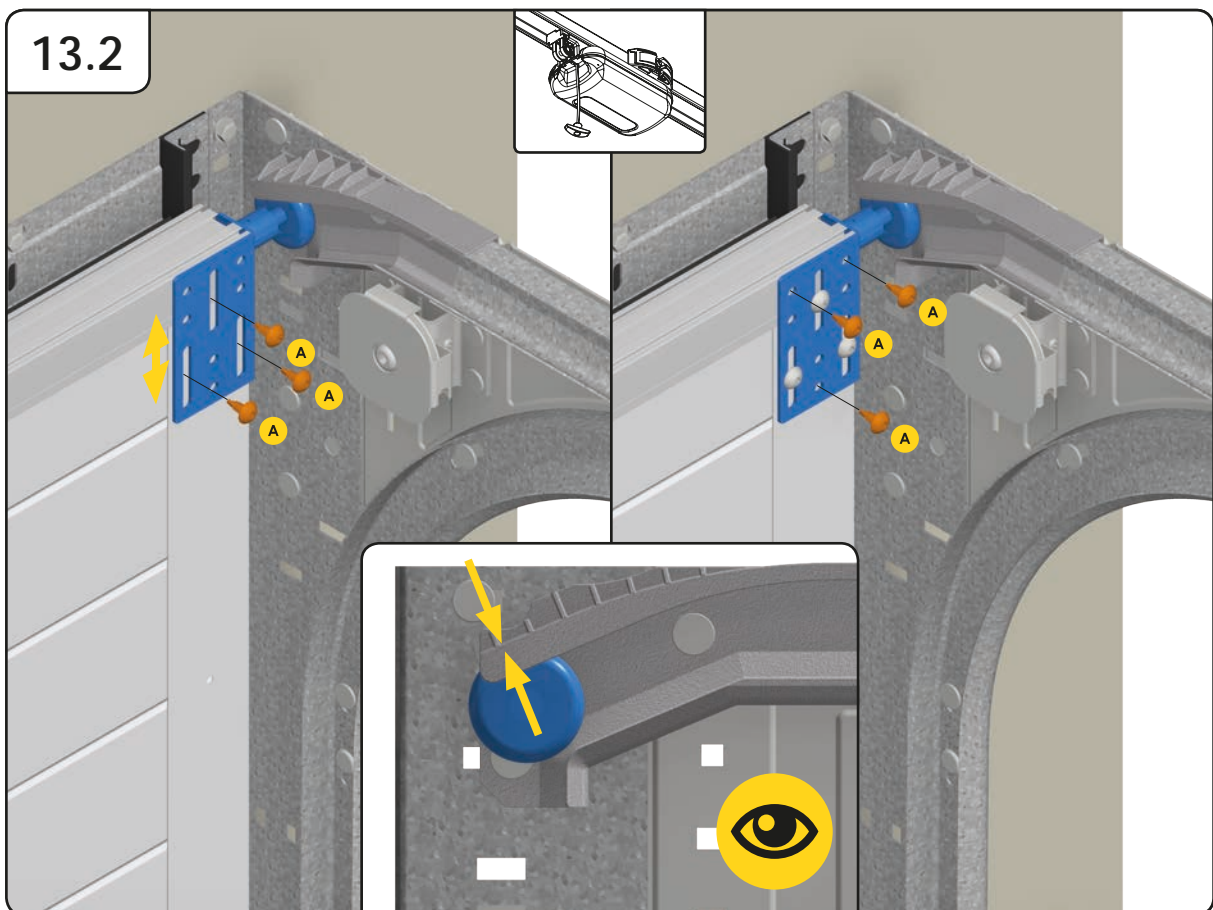

# GARASJEPORT MED BAKMONTERT TORSJON

DH	Porthøyde
DW	Portbredde
L	Lengde

3.5

3.6

$Y \leq 500$

9.1

9.2

.....