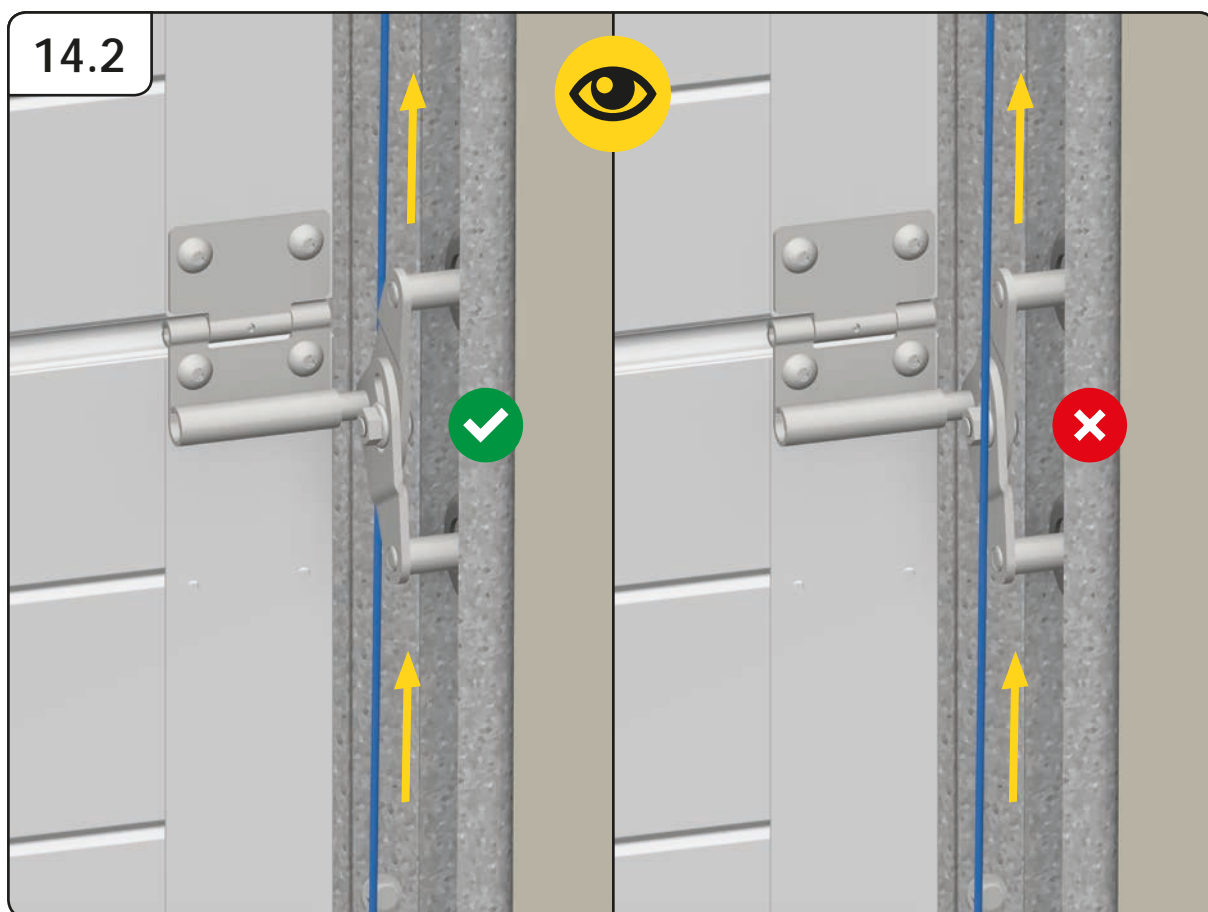

# GARASJEPORT MED BAKMONTERT TORSJON

DH	Porthøyde
DW	Portbredde
L	Lengde

3.5

3.6

$Y \leq 500$

9.1

9.2

.....