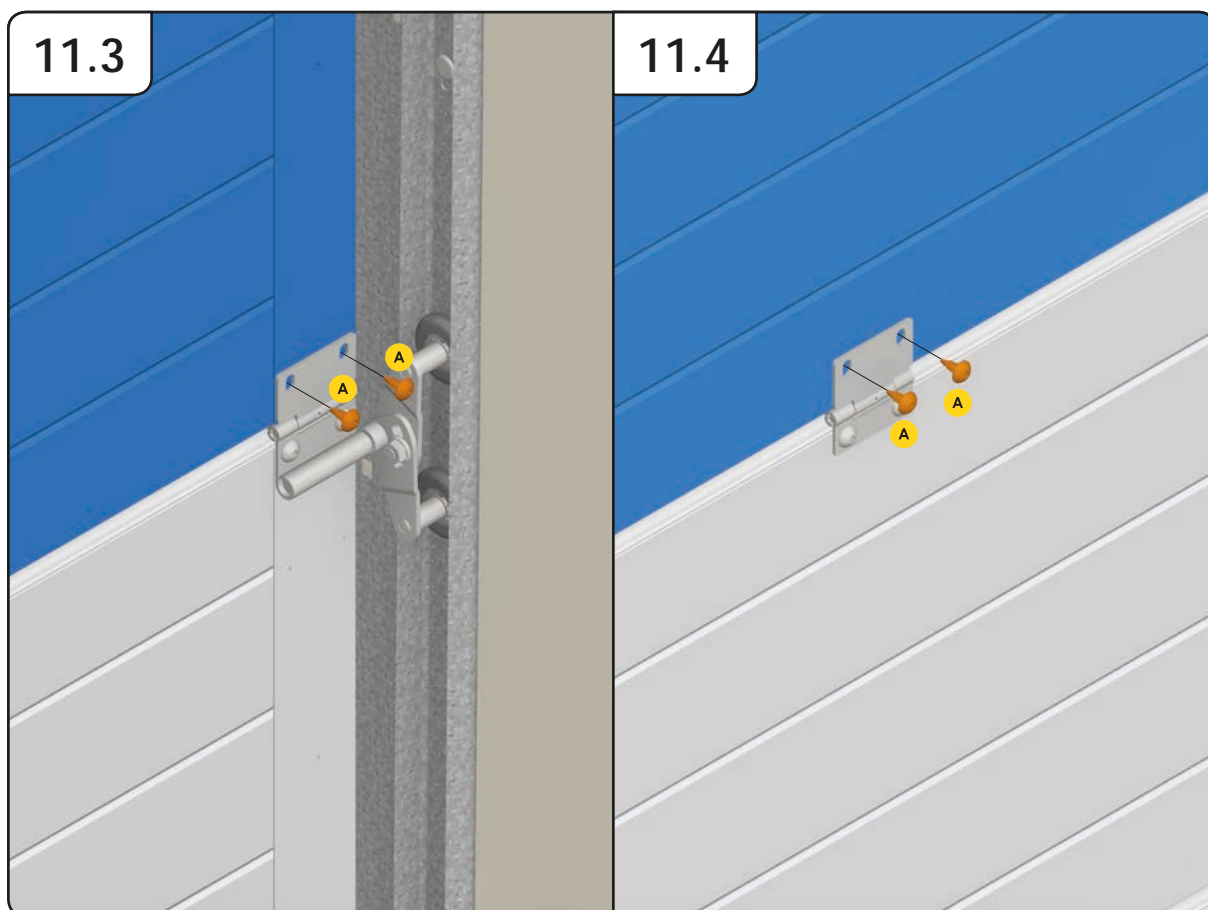

# GARASJEPORT MED BAKMONTERT TORSJON

DH	Porthøyde
DW	Portbredde
L	Lengde

3.5

3.6

$Y \leq 500$

9.1

9.2

.....