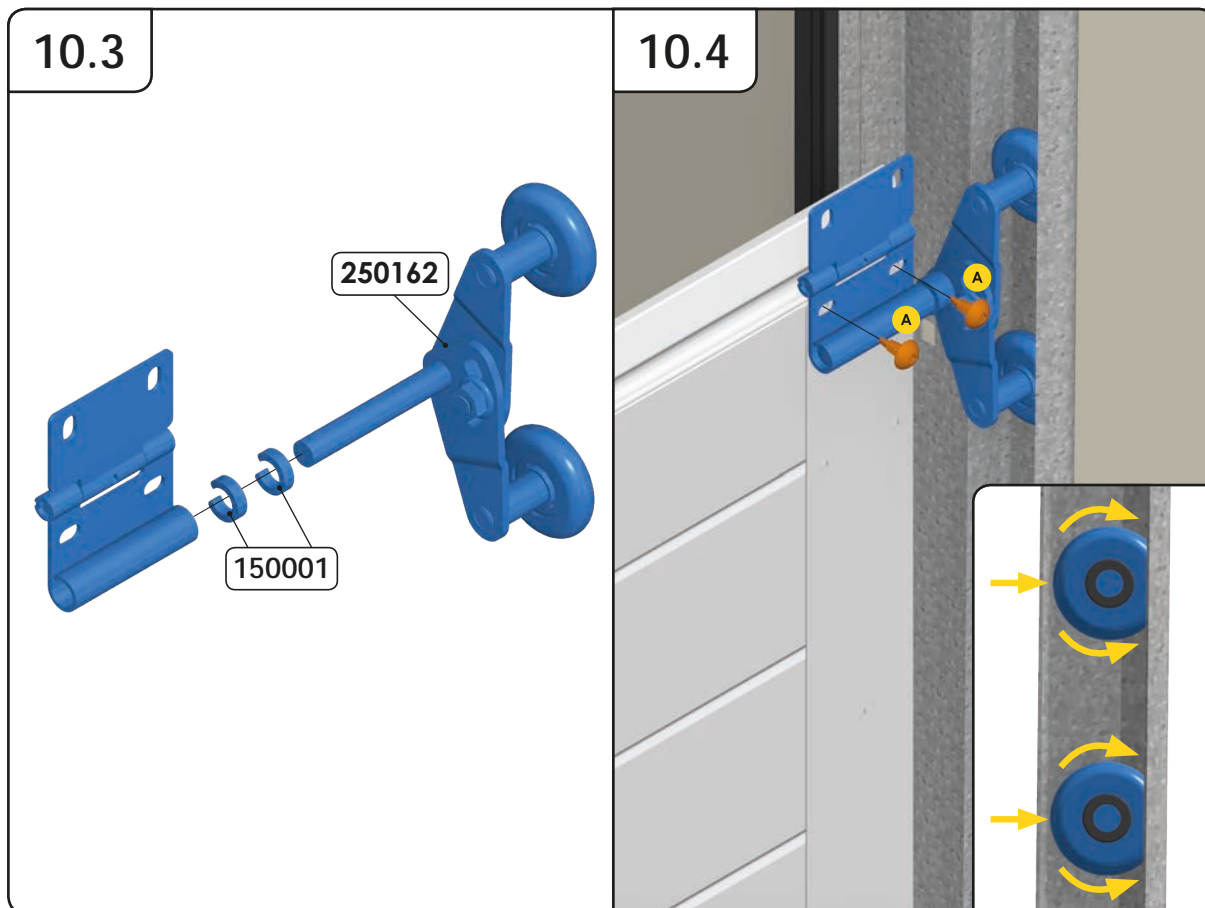

# GARASJEPORT MED BAKMONTERT TORSJON

DH	Porthøyde
DW	Portbredde
L	Lengde

3.5

3.6

$Y \leq 500$

9.1

9.2

.....