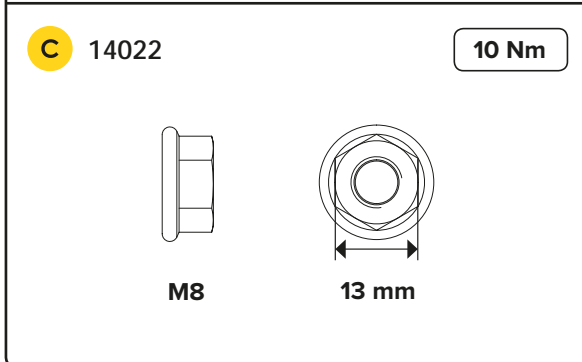

# GARASJEPORT MED BAKMONTERT TORSJON

DH	Porthøyde
DW	Portbredde
L	Lengde

3.5

3.6

$Y \leq 500$

9.1

9.2

.....