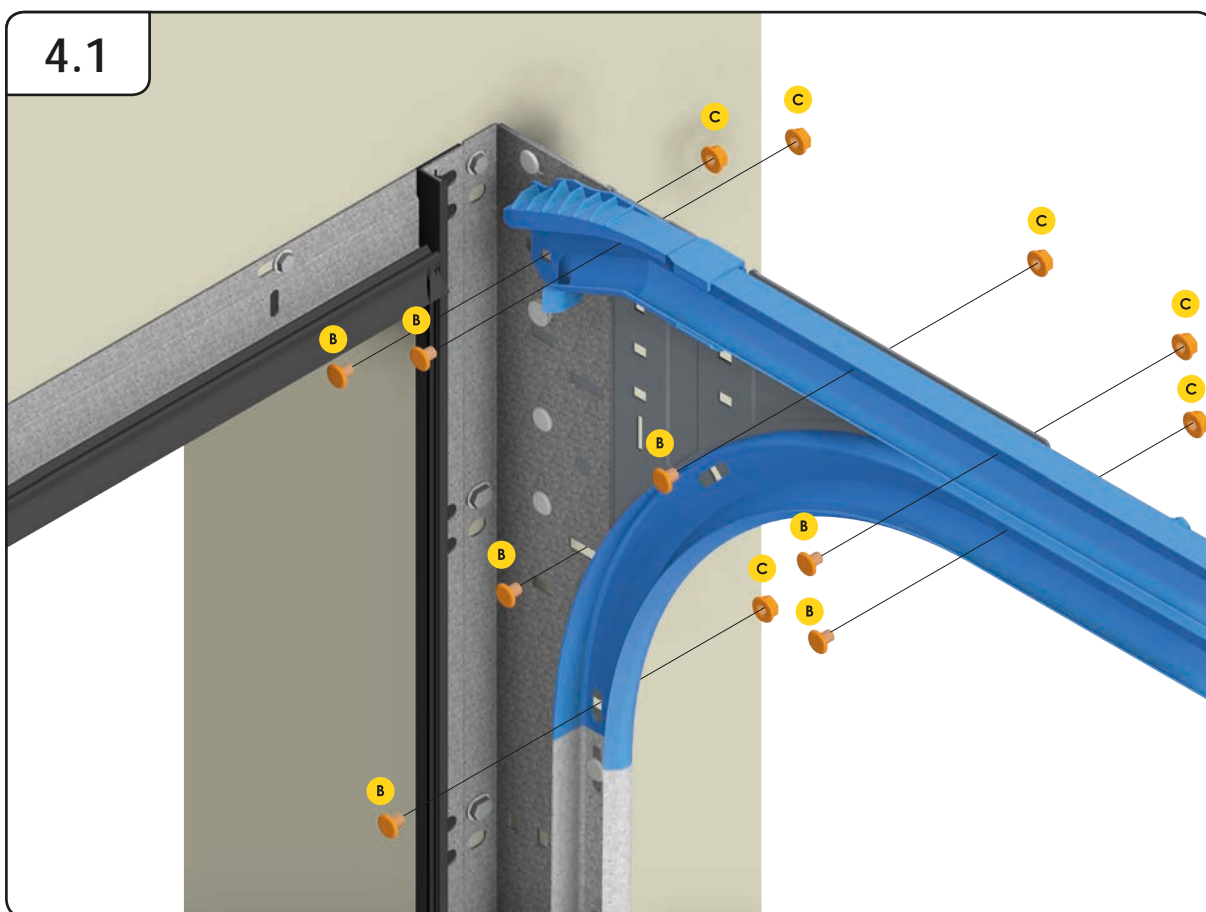

# GARASJEPORT MED BAKMONTERT TORSJON

DH	Porthøyde
DW	Portbredde
L	Lengde

3.5

3.6

$Y \leq 500$

9.1

9.2

.....