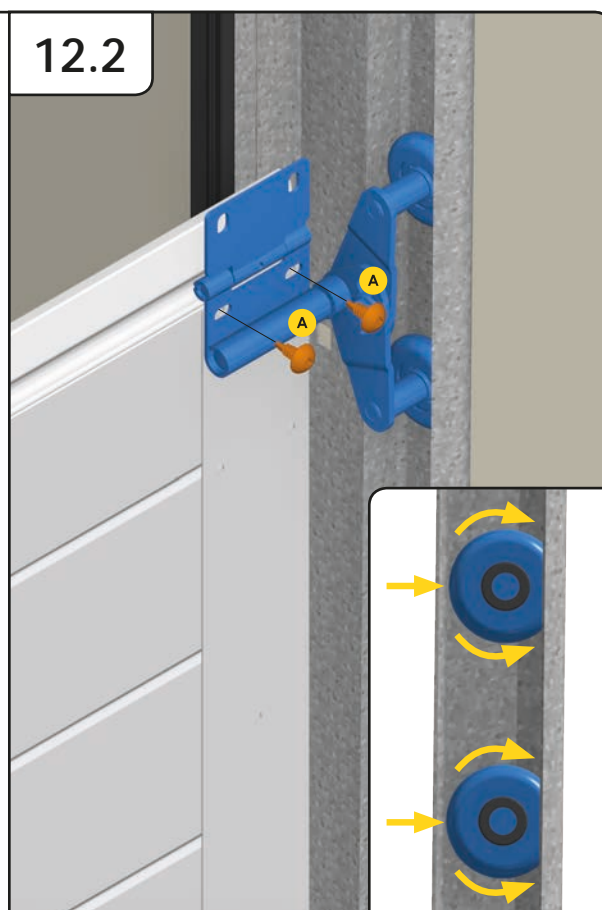

# GARASJEPORT MED BAKMONTERT TORSJON

DH	Porthøyde
DW	Portbredde
L	Lengde

3.5

3.6

$Y \leq 500$

9.1

9.2

.....