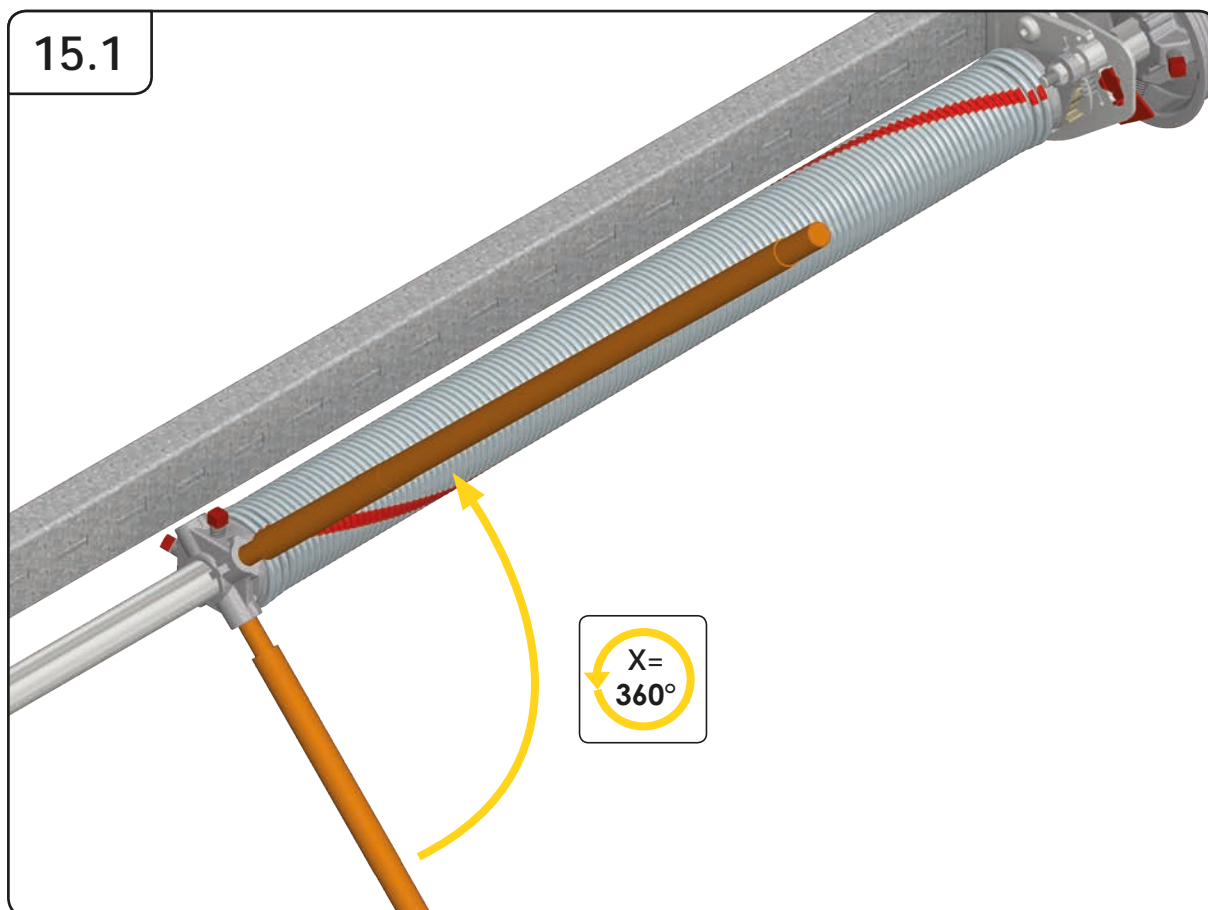

# GARASJEPORT MED BAKMONTERT TORSJON

DH	Porthøyde
DW	Portbredde
L	Lengde

3.5

3.6

$Y \leq 500$

9.1

9.2

.....