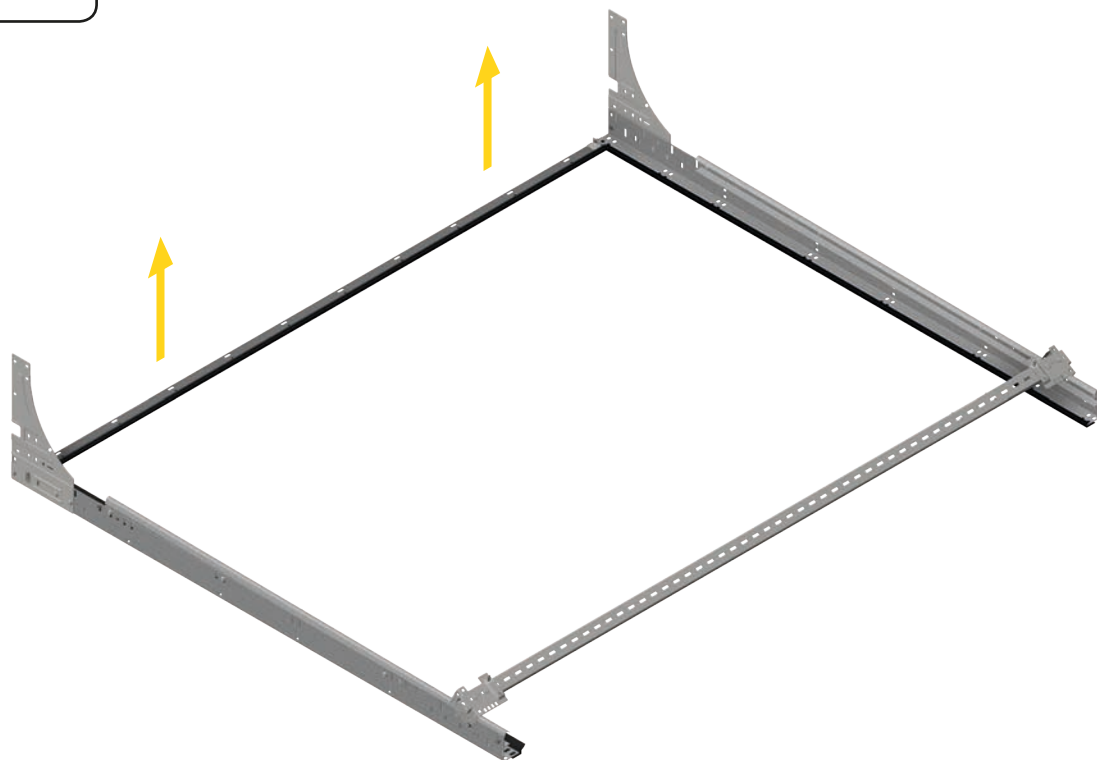

# GARASJEPORT MED BAKMONTERT TORSJON

DH	Porthøyde
DW	Portbredde
L	Lengde

3.5

3.6

$Y \leq 500$

9.1

9.2

.....