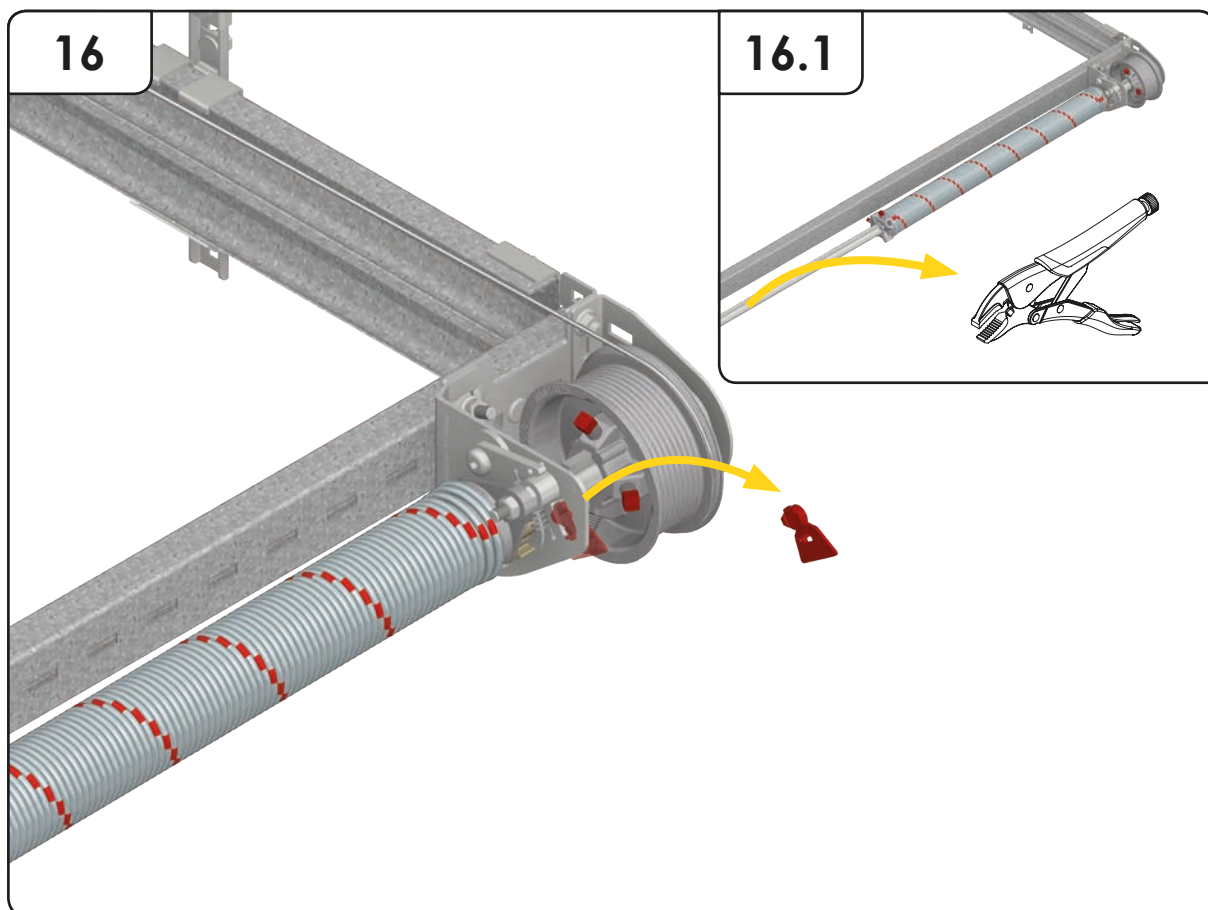

# GARASJEPORT MED BAKMONTERT TORSJON

DH	Porthøyde
DW	Portbredde
L	Lengde

3.5

3.6

$Y \leq 500$

9.1

9.2

.....