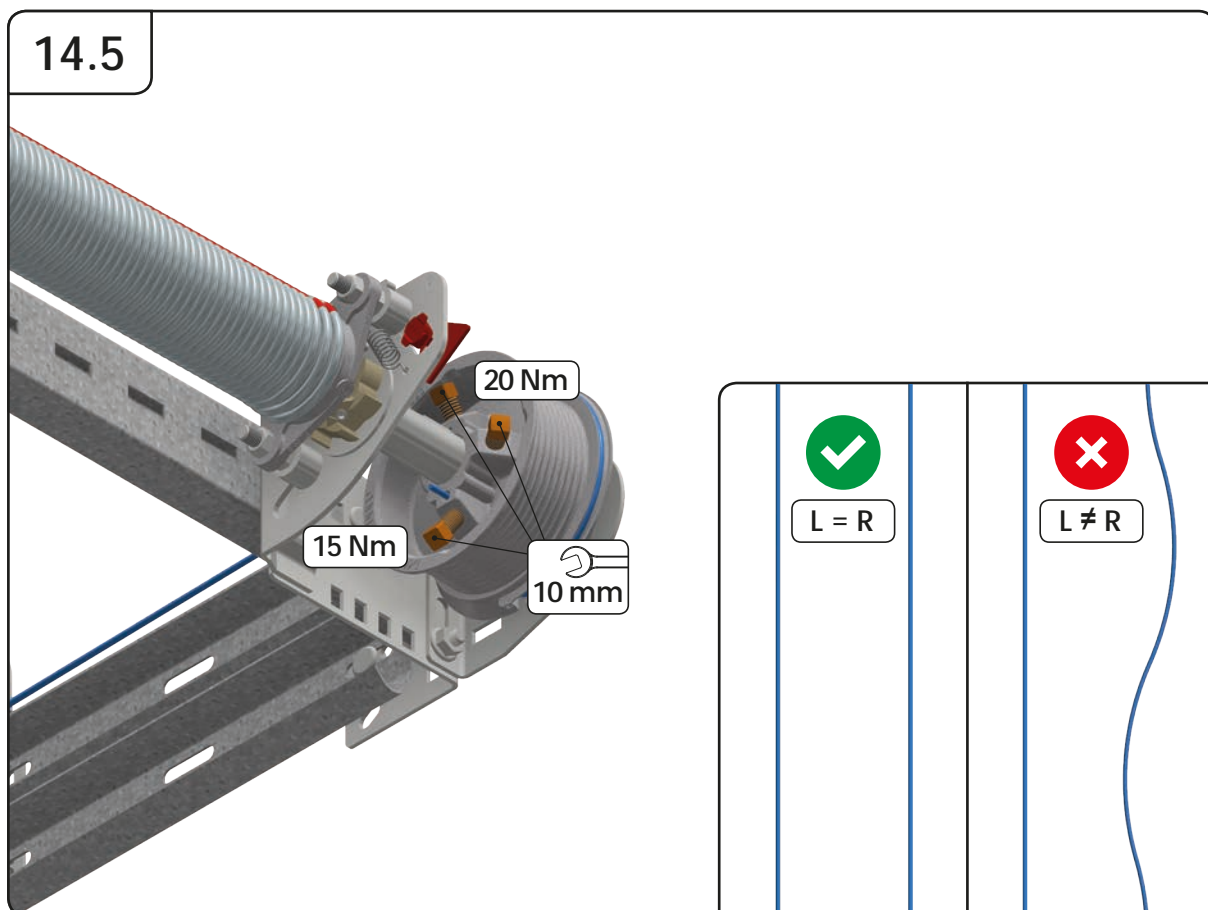

# GARASJEPORT MED BAKMONTERT TORSJON

DH	Porthøyde
DW	Portbredde
L	Lengde

3.5

3.6

$Y \leq 500$

9.1

9.2

.....