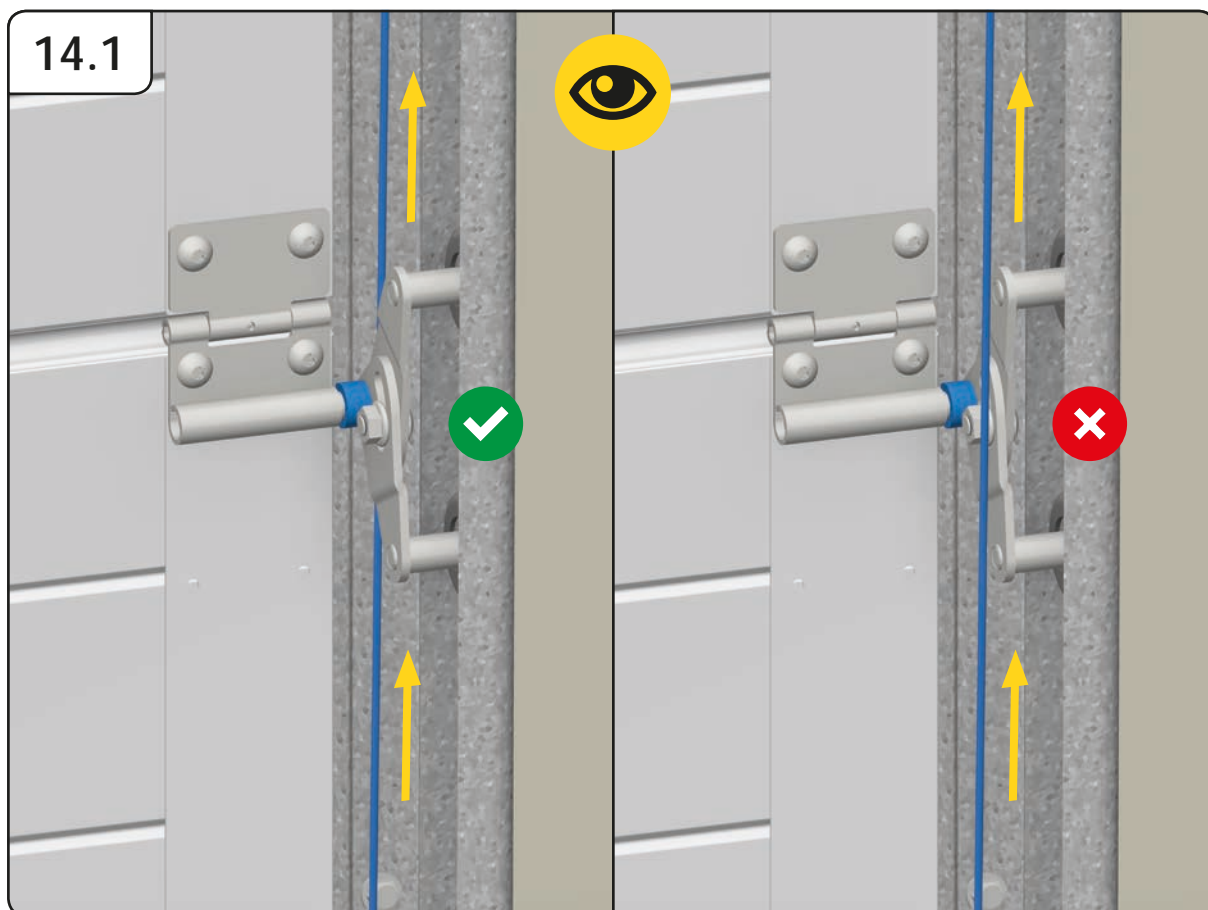

# GARASJEPORT MED BAKMONTERT TORSJON

DH	Porthøyde
DW	Portbredde
L	Lengde

3.5

3.6

$Y \leq 500$

9.1

9.2

.....