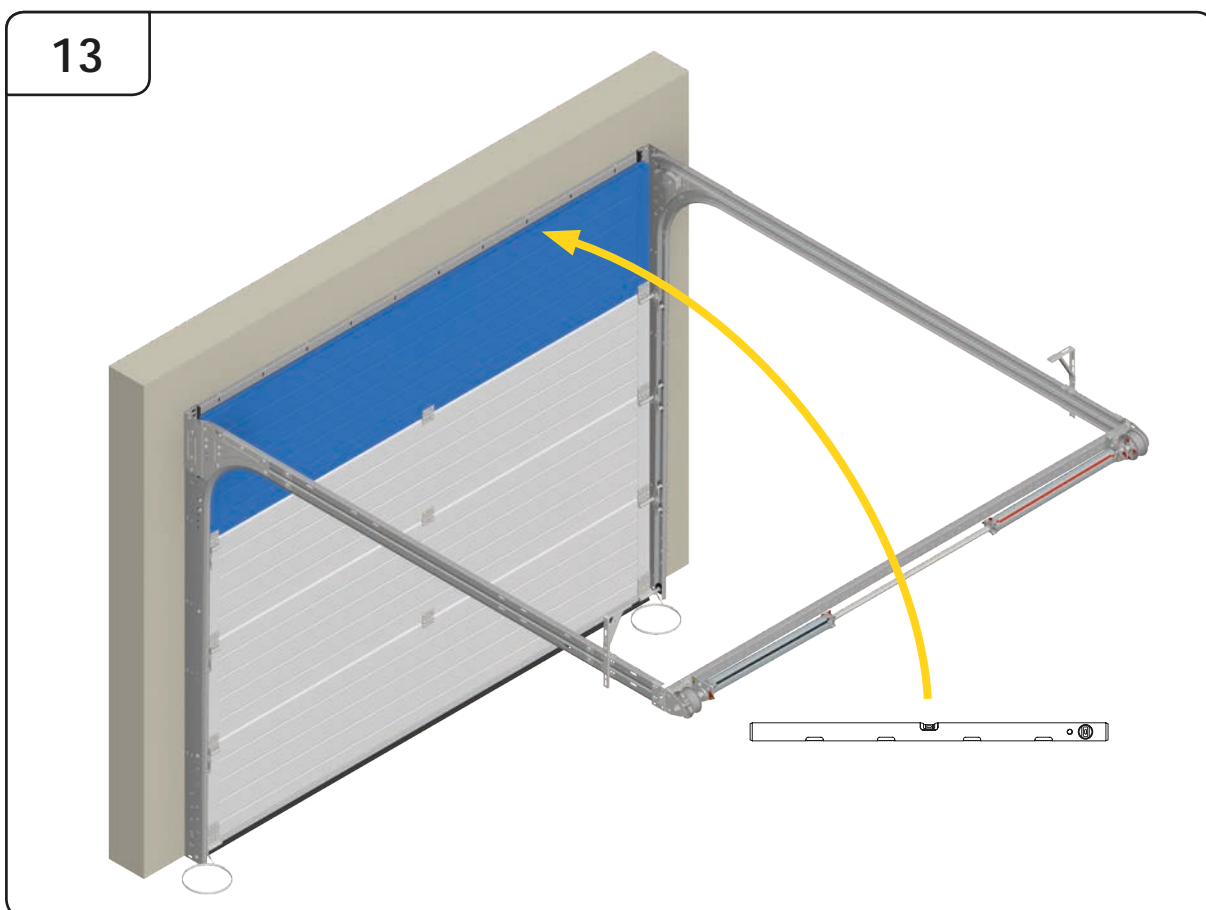

# GARASJEPORT MED BAKMONTERT TORSJON

DH	Porthøyde
DW	Portbredde
L	Lengde

3.5

3.6

$Y \leq 500$

9.1

9.2

.....