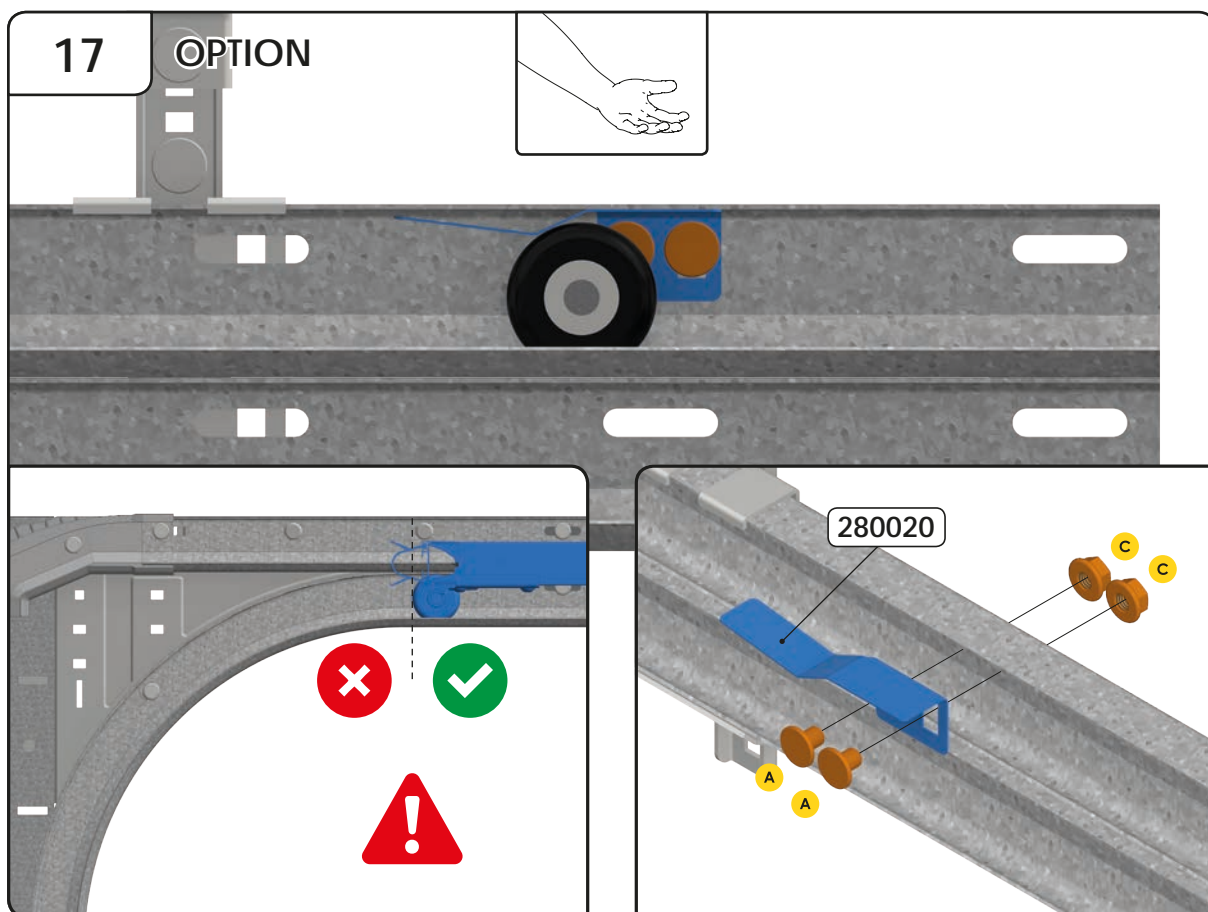

# GARASJEPORT MED BAKMONTERT TORSJON

DH	Porthøyde
DW	Portbredde
L	Lengde

3.5

3.6

$Y \leq 500$

9.1

9.2

.....