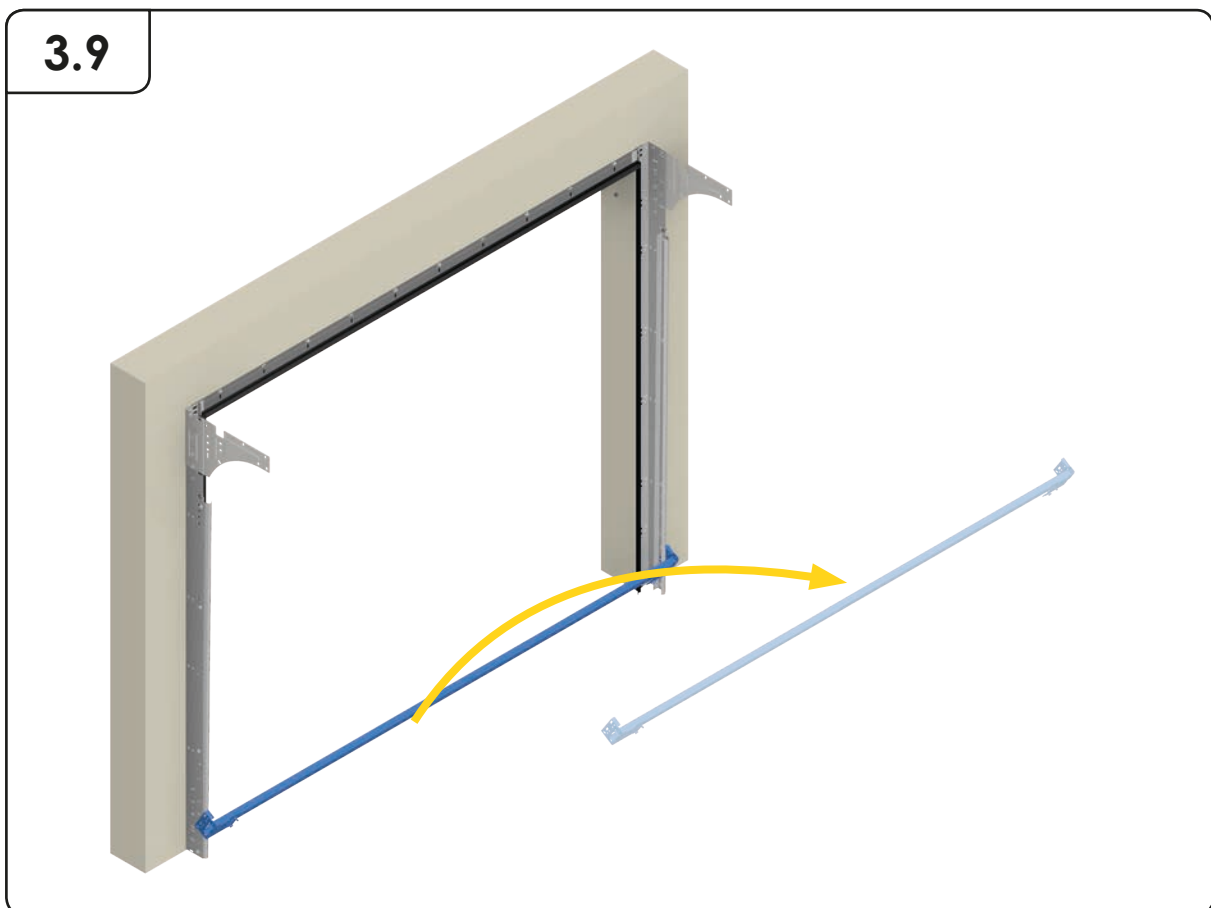

# GARASJEPORT MED BAKMONTERT TORSJON

DH	Porthøyde
DW	Portbredde
L	Lengde

3.5

3.6

$Y \leq 500$

9.1

9.2

.....