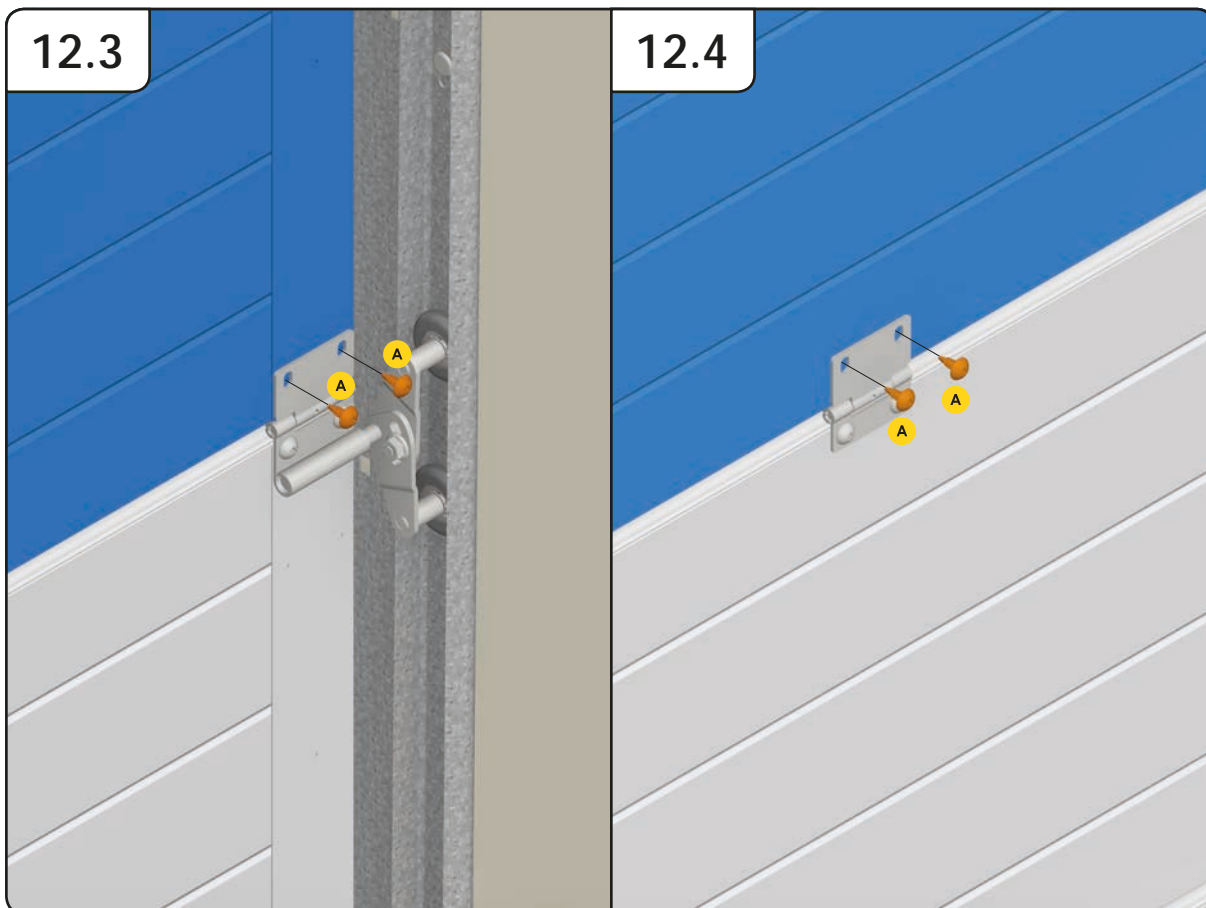

# GARASJEPORT MED BAKMONTERT TORSJON

DH	Porthøyde
DW	Portbredde
L	Lengde

3.5

3.6

$Y \leq 500$

9.1

9.2

.....