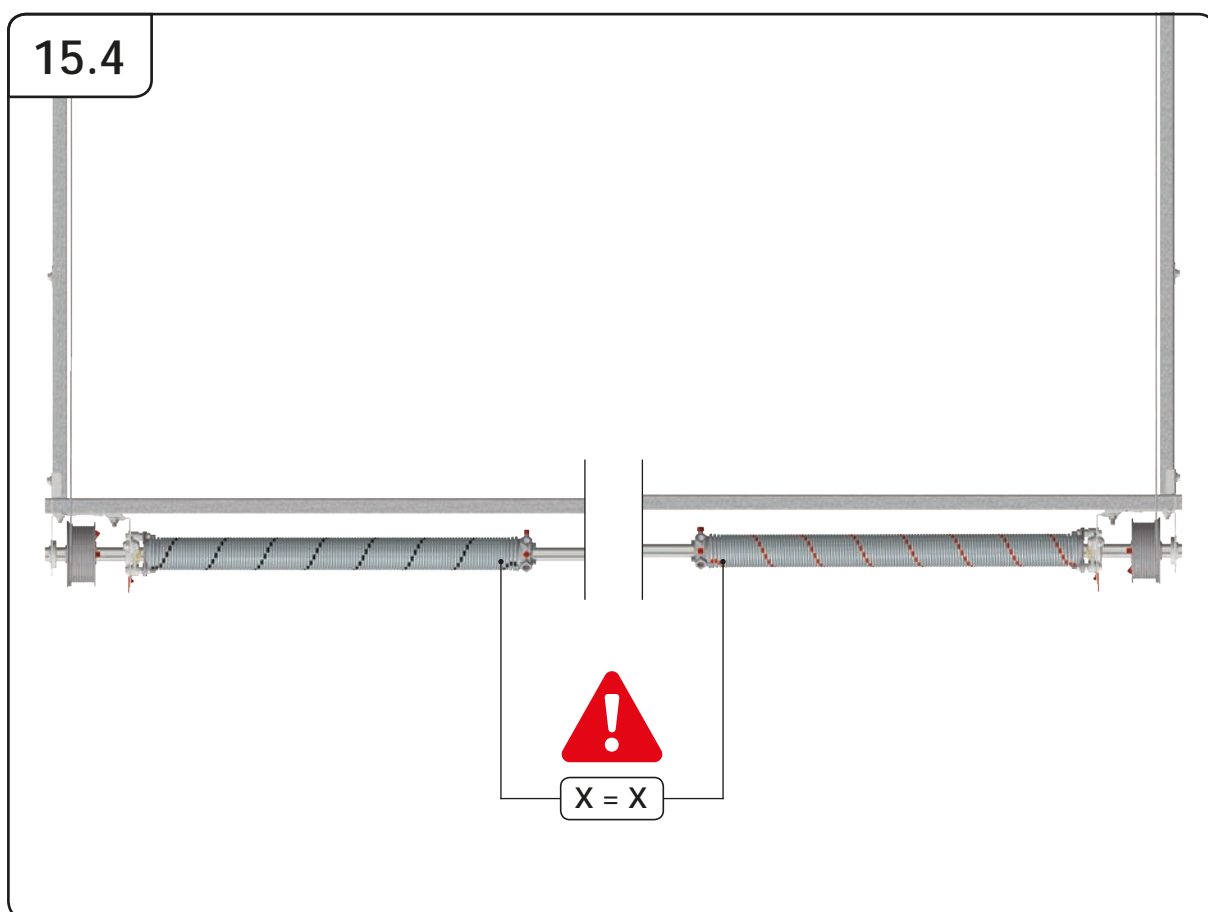

# GARASJEPORT MED BAKMONTERT TORSJON

DH	Porthøyde
DW	Portbredde
L	Lengde

3.5

3.6

$Y \leq 500$

9.1

9.2

.....