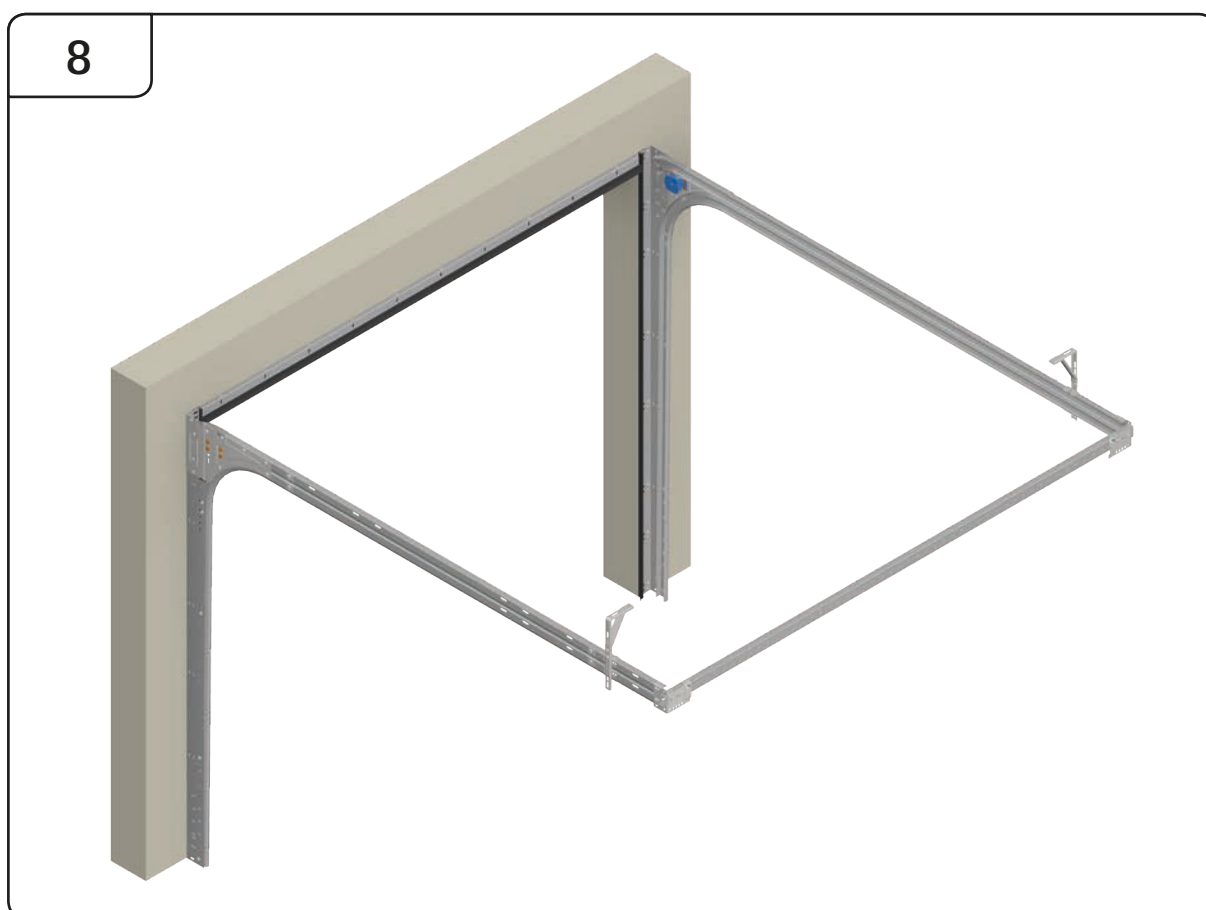

# GARASJEPORT MED BAKMONTERT TORSJON

DH	Porthøyde
DW	Portbredde
L	Lengde

3.5

3.6

$Y \leq 500$

9.1

9.2

.....