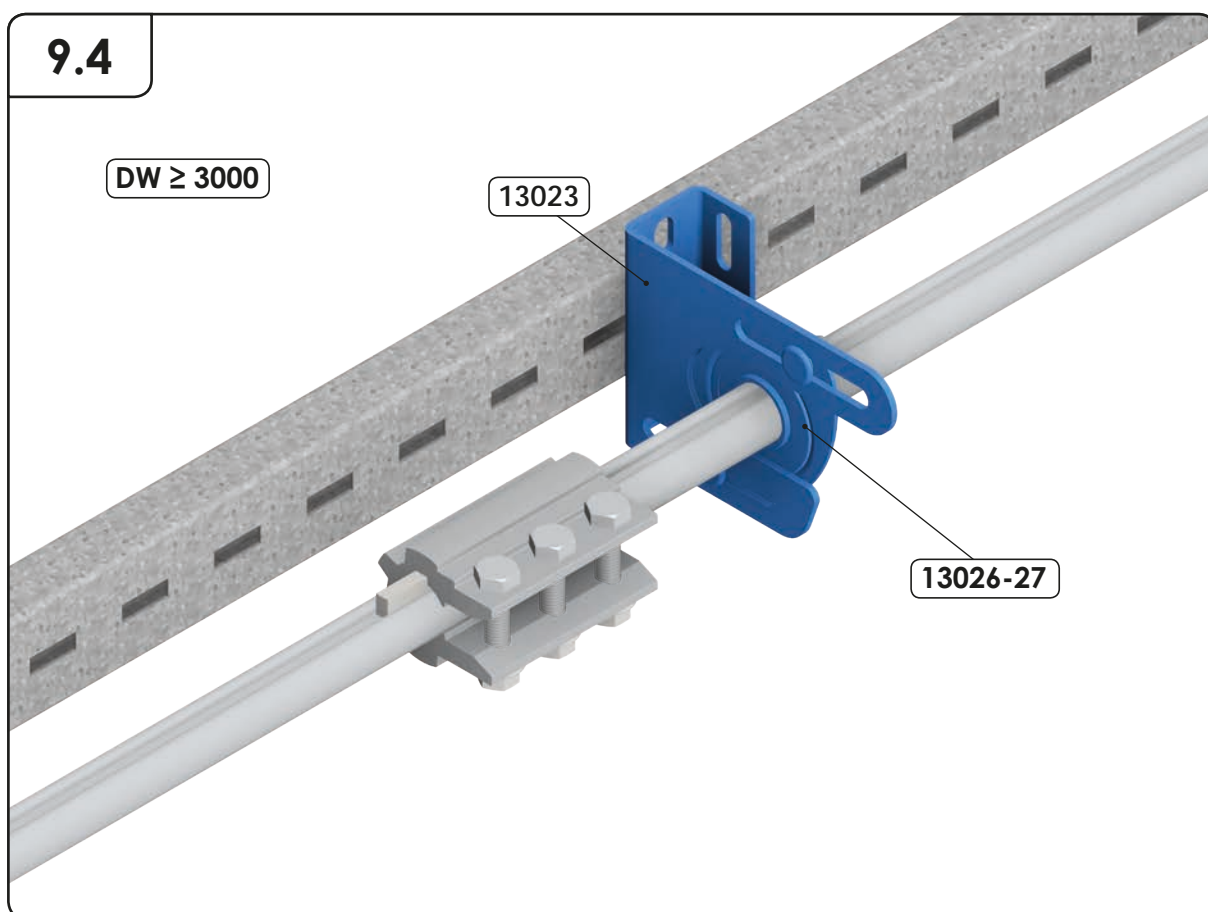

# GARASJEPORT MED BAKMONTERT TORSJON

DH	Porthøyde
DW	Portbredde
L	Lengde

3.5

3.6

$Y \leq 500$

9.1

9.2

.....