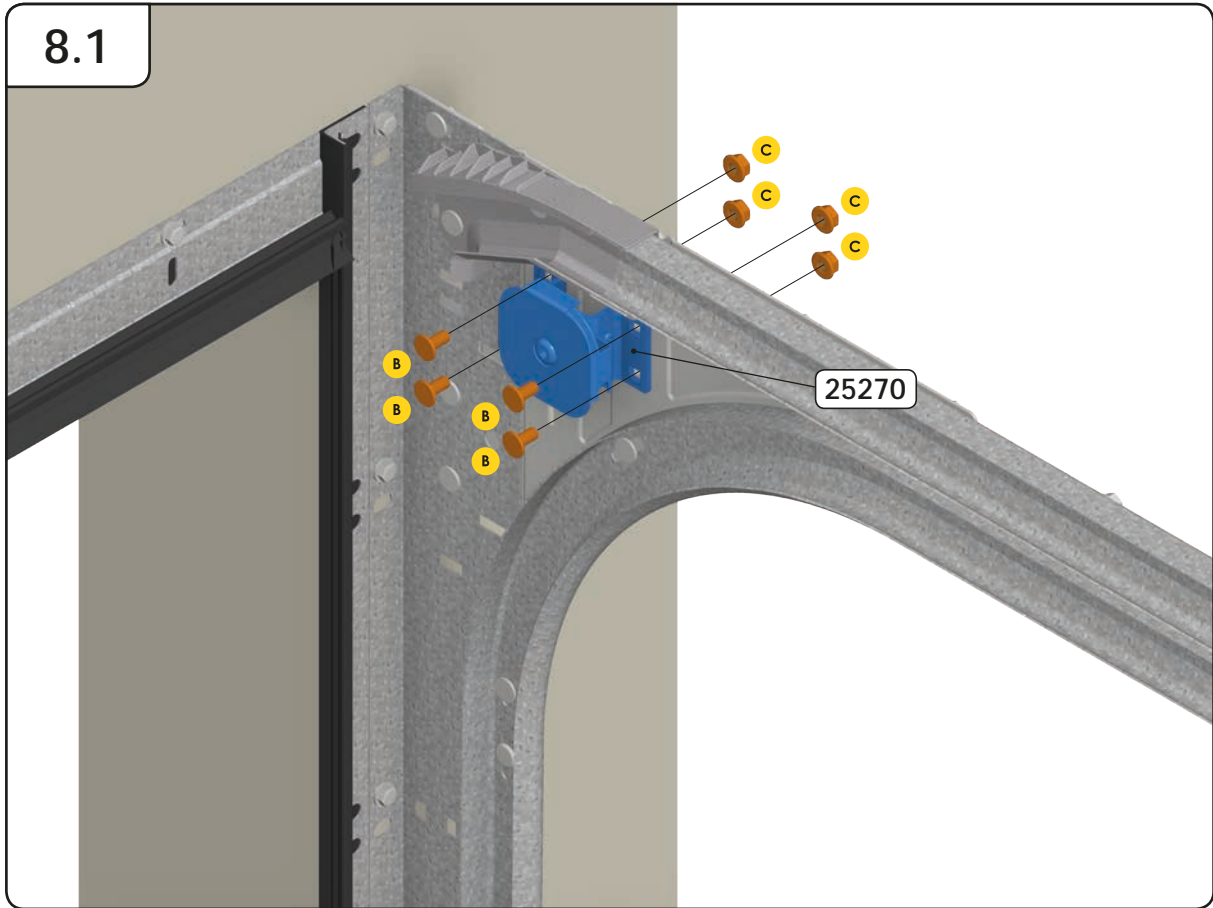

# GARASJEPORT MED BAKMONTERT TORSJON

DH	Porthøyde
DW	Portbredde
L	Lengde

3.5

3.6

$Y \leq 500$

9.1

9.2

.....