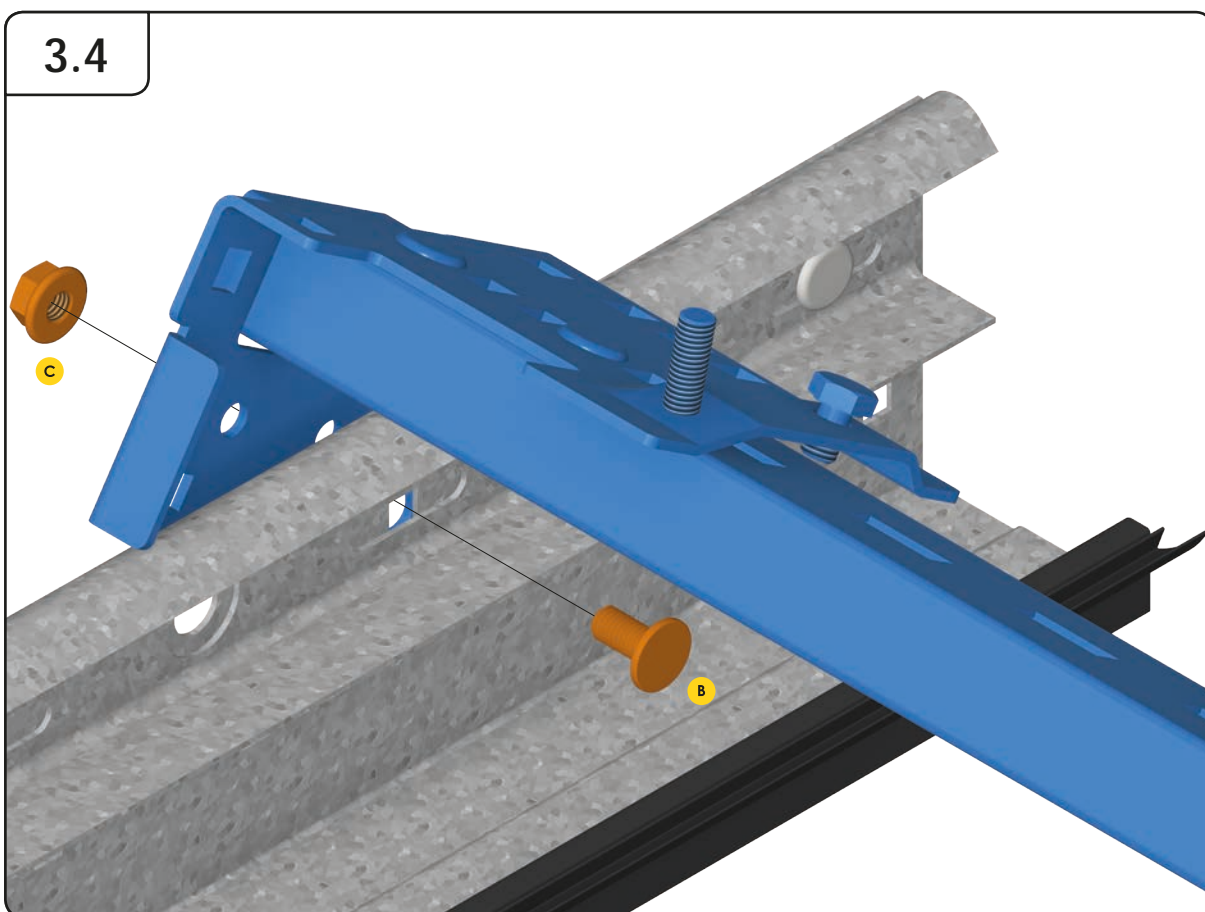

# GARASJEPORT MED BAKMONTERT TORSJON

DH	Porthøyde
DW	Portbredde
L	Lengde

3.5

3.6

$Y \leq 500$

9.1

9.2

.....