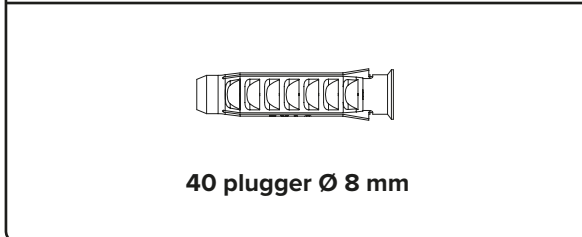

# GARASJEPORT MED BAKMONTERT TORSJON

DH	Porthøyde
DW	Portbredde
L	Lengde

3.5

3.6

$Y \leq 500$

9.1

9.2

.....