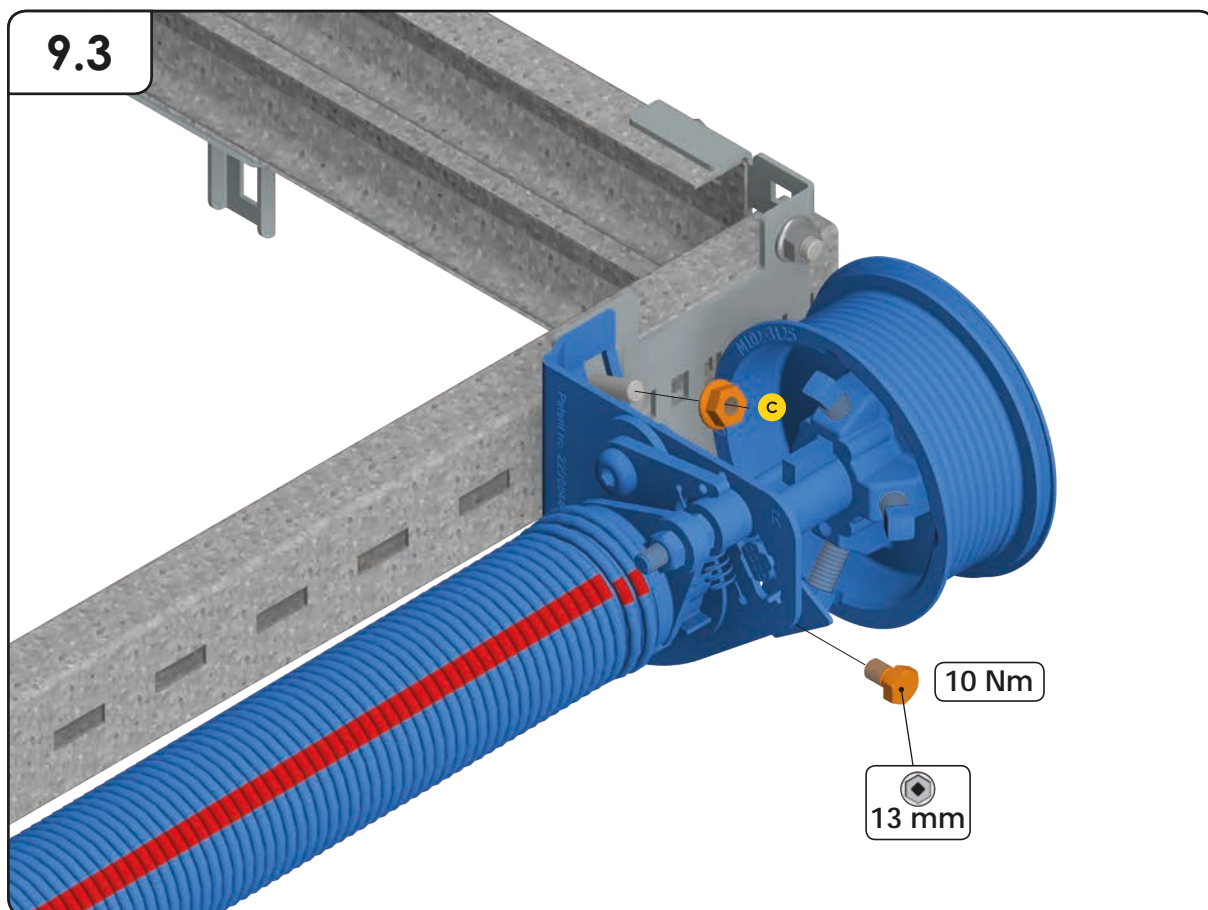

# GARASJEPORT MED BAKMONTERT TORSJON

DH	Porthøyde
DW	Portbredde
L	Lengde

3.5

3.6

$Y \leq 500$

9.1

9.2

.....