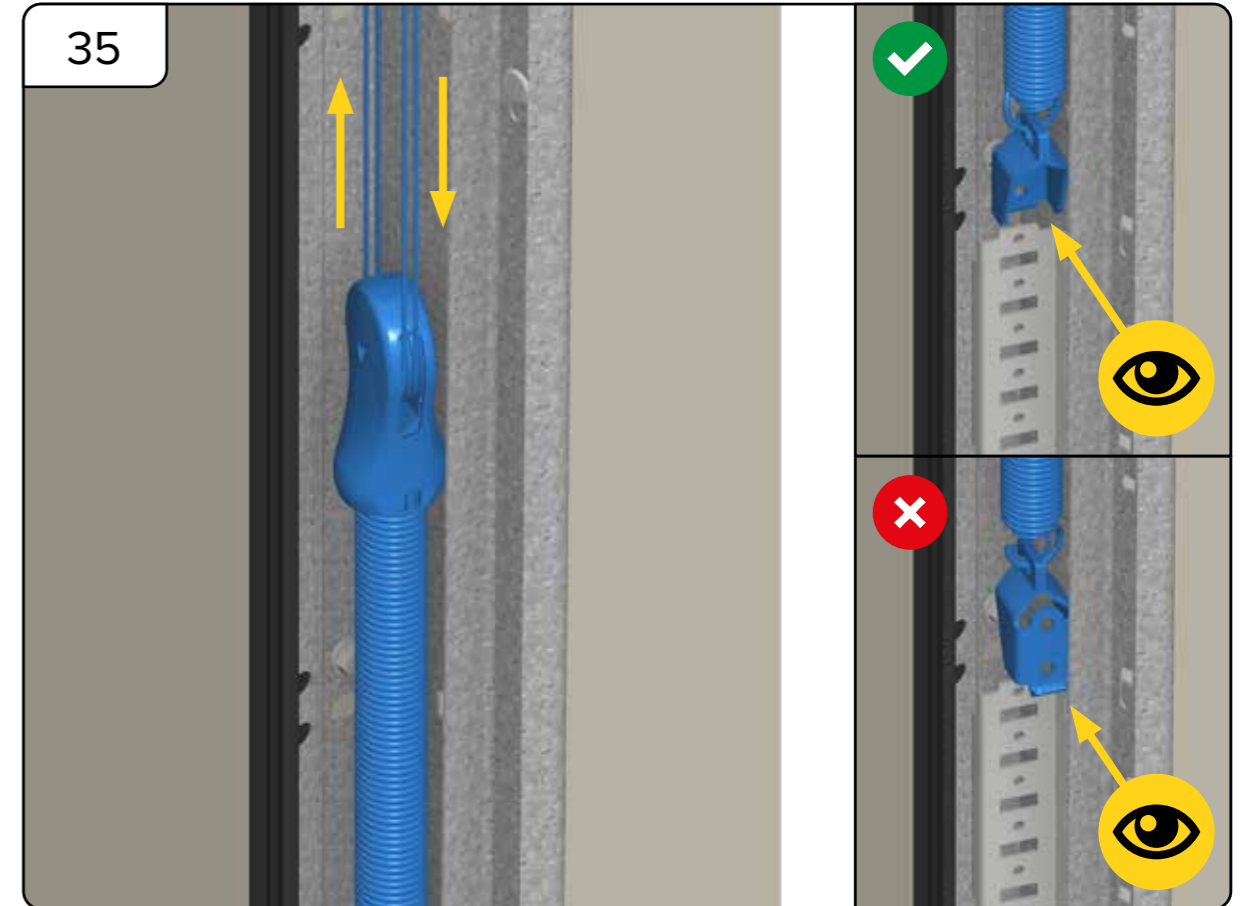

HARMONIE

MONTERINGSANVISNING

GARASJEPORT MED STREKKFJÆR

DH	Porthøyde
DW	Portbredde
L	Lengde

Toppbraketten må justeres i henhold til høyde på port, og det må tas forbehold om den skal monteres med eller uten motor. Se bilder.

Toppbraketten må justeres i henhold til høyde på port, og det må tas forbehold om den skal monteres med eller uten motor. Se bilder.

A series of 25 horizontal dotted lines provided for user input or notes.