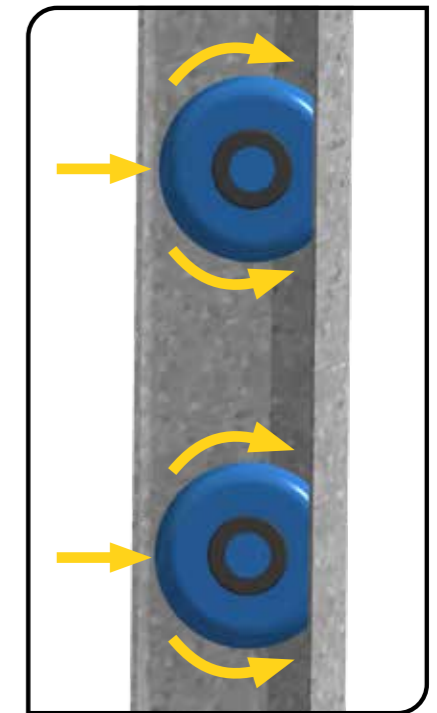

HARMONIE

MONTERINGSANVISNING

GARASJEPORT MED STREKKFJÆR

DH	Porthøyde
DW	Portbredde
L	Lengde

Toppbraketten må justeres i henhold til høyde på port, og det må tas forbehold om den skal monteres med eller uten motor. Se bilder.

Toppbraketten må justeres i henhold til høyde på port, og det må tas forbehold om den skal monteres med eller uten motor. Se bilder.

A series of 25 horizontal dotted lines provided for user input or notes.