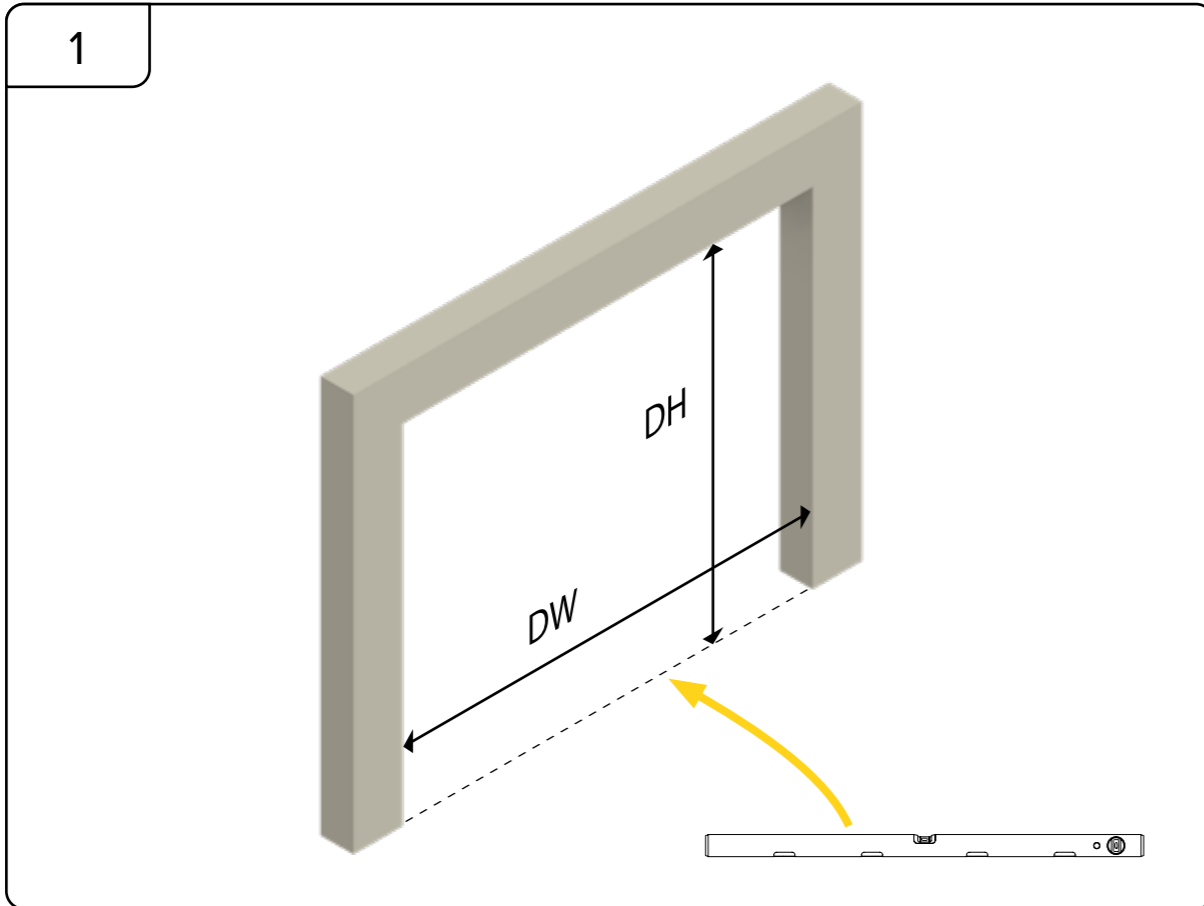

HARMONIE

MONTERINGSANVISNING

GARASJEPORT MED STREKKFJÆR

DH	Porthøyde
DW	Portbredde
L	Lengde

Toppbraketten må justeres i henhold til høyde på port, og det må tas forbehold om den skal monteres med eller uten motor. Se bilder.

Toppbraketten må justeres i henhold til høyde på port, og det må tas forbehold om den skal monteres med eller uten motor. Se bilder.

A series of 25 horizontal dotted lines provided for user input or notes.