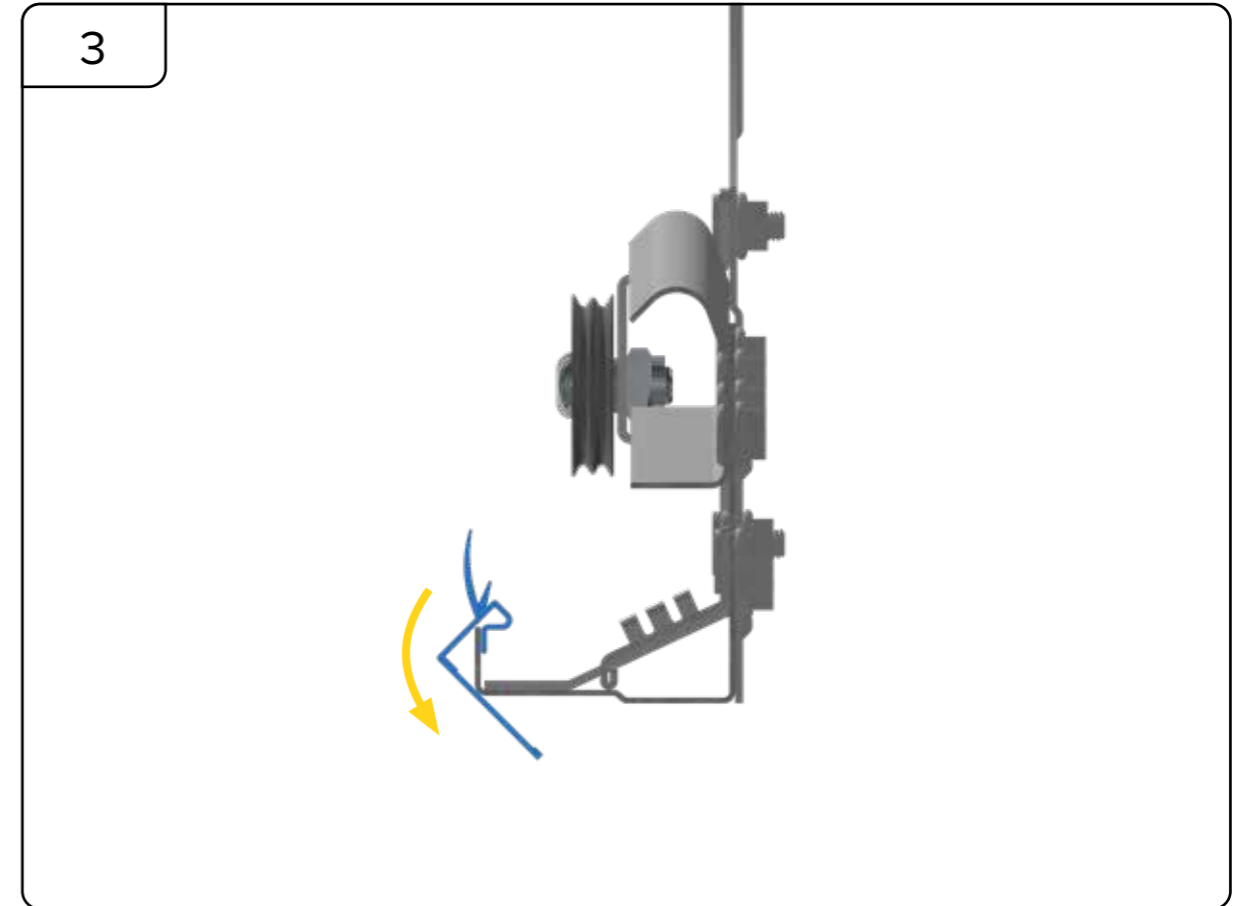

HARMONIE

MONTERINGSANVISNING

GARASJEPORT MED STREKKFJÆR

DH	Porthøyde
DW	Portbredde
L	Lengde

Toppbraketten må justeres i henhold til høyde på port, og det må tas forbehold om den skal monteres med eller uten motor. Se bilder.

Toppbraketten må justeres i henhold til høyde på port, og det må tas forbehold om den skal monteres med eller uten motor. Se bilder.

A series of 25 horizontal dotted lines provided for user input or notes.