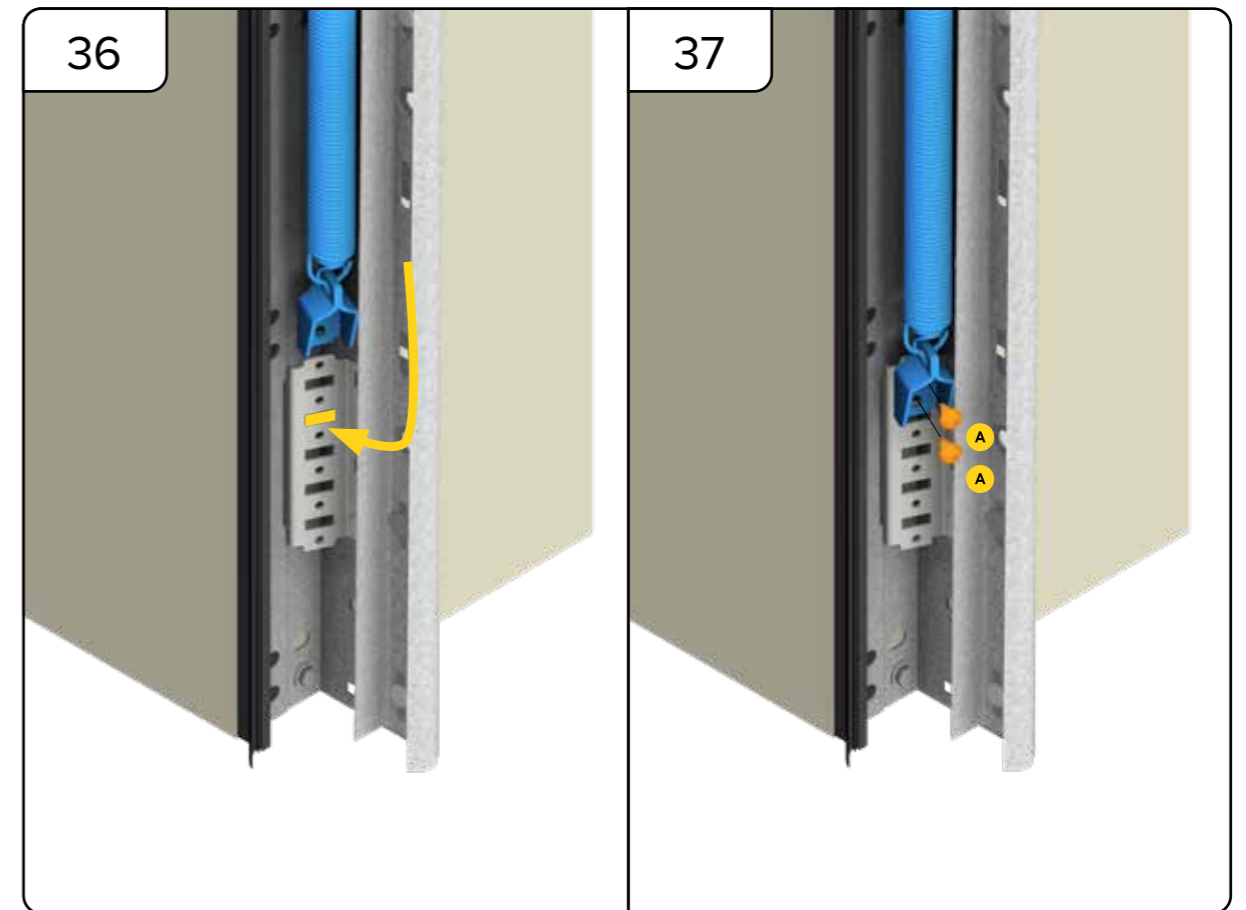

HARMONIE

MONTERINGSANVISNING

GARASJEPORT MED STREKKFJÆR

DH	Porthøyde
DW	Portbredde
L	Lengde

Toppbraketten må justeres i henhold til høyde på port, og det må tas forbehold om den skal monteres med eller uten motor. Se bilder.

Toppbraketten må justeres i henhold til høyde på port, og det må tas forbehold om den skal monteres med eller uten motor. Se bilder.

A series of 25 horizontal dotted lines provided for user input or notes.