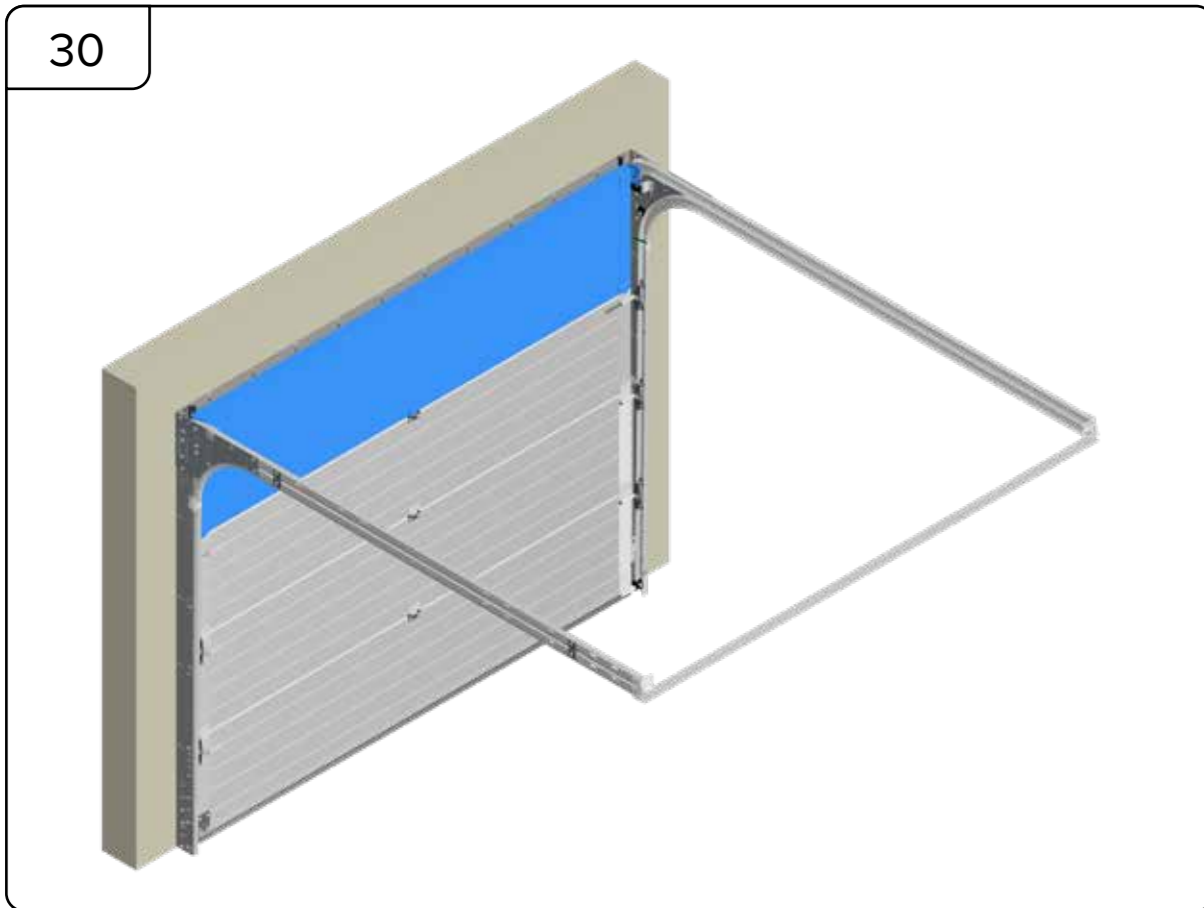

HARMONIE

MONTERINGSANVISNING

GARASJEPORT MED STREKKFJÆR

DH	Porthøyde
DW	Portbredde
L	Lengde

Toppbraketten må justeres i henhold til høyde på port, og det må tas forbehold om den skal monteres med eller uten motor. Se bilder.

Toppbraketten må justeres i henhold til høyde på port, og det må tas forbehold om den skal monteres med eller uten motor. Se bilder.

A series of 25 horizontal dotted lines provided for user input or notes.