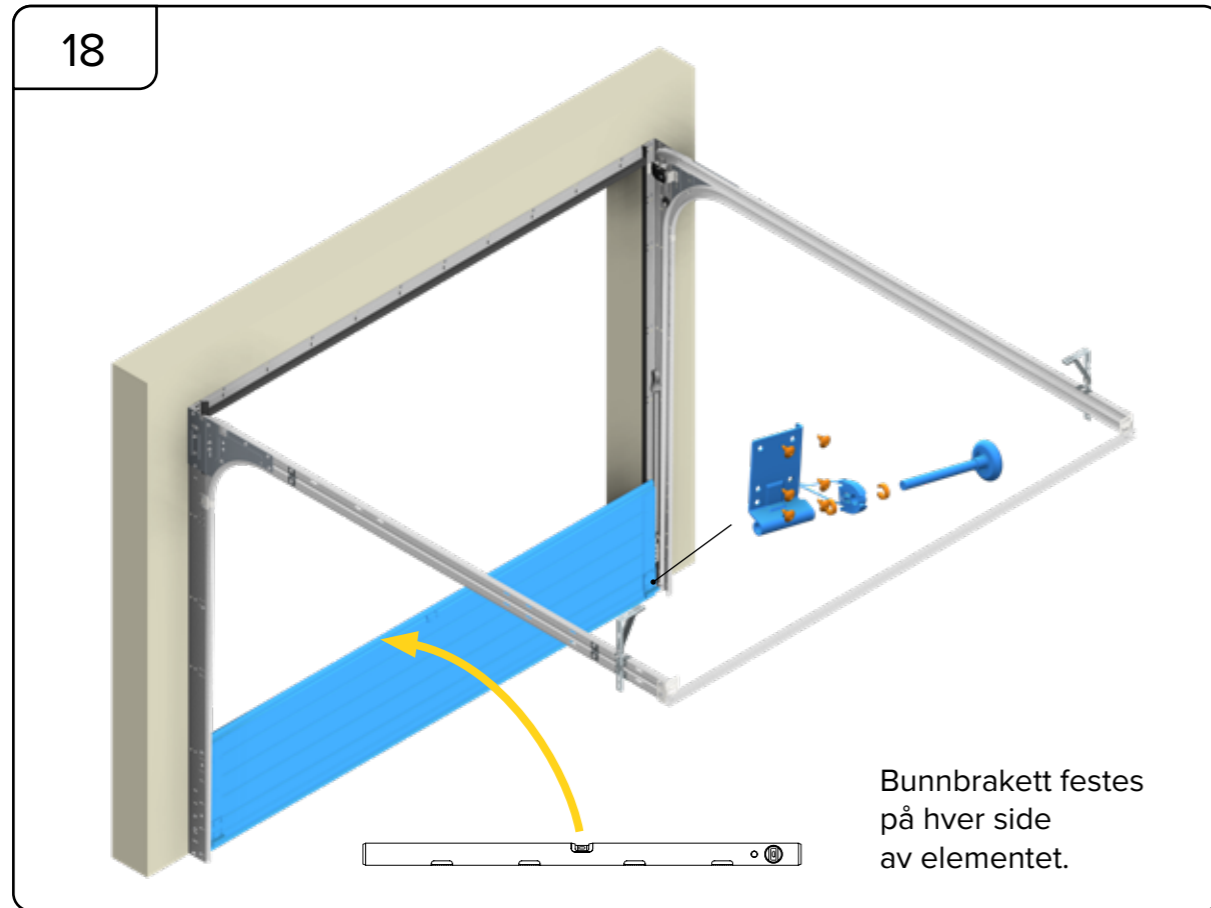

HARMONIE

MONTERINGSANVISNING

GARASJEPORT MED STREKKFJÆR

DH	Porthøyde
DW	Portbredde
L	Lengde

Toppbraketten må justeres i henhold til høyde på port, og det må tas forbehold om den skal monteres med eller uten motor. Se bilder.

Toppbraketten må justeres i henhold til høyde på port, og det må tas forbehold om den skal monteres med eller uten motor. Se bilder.

A series of 25 horizontal dotted lines provided for user input or notes.