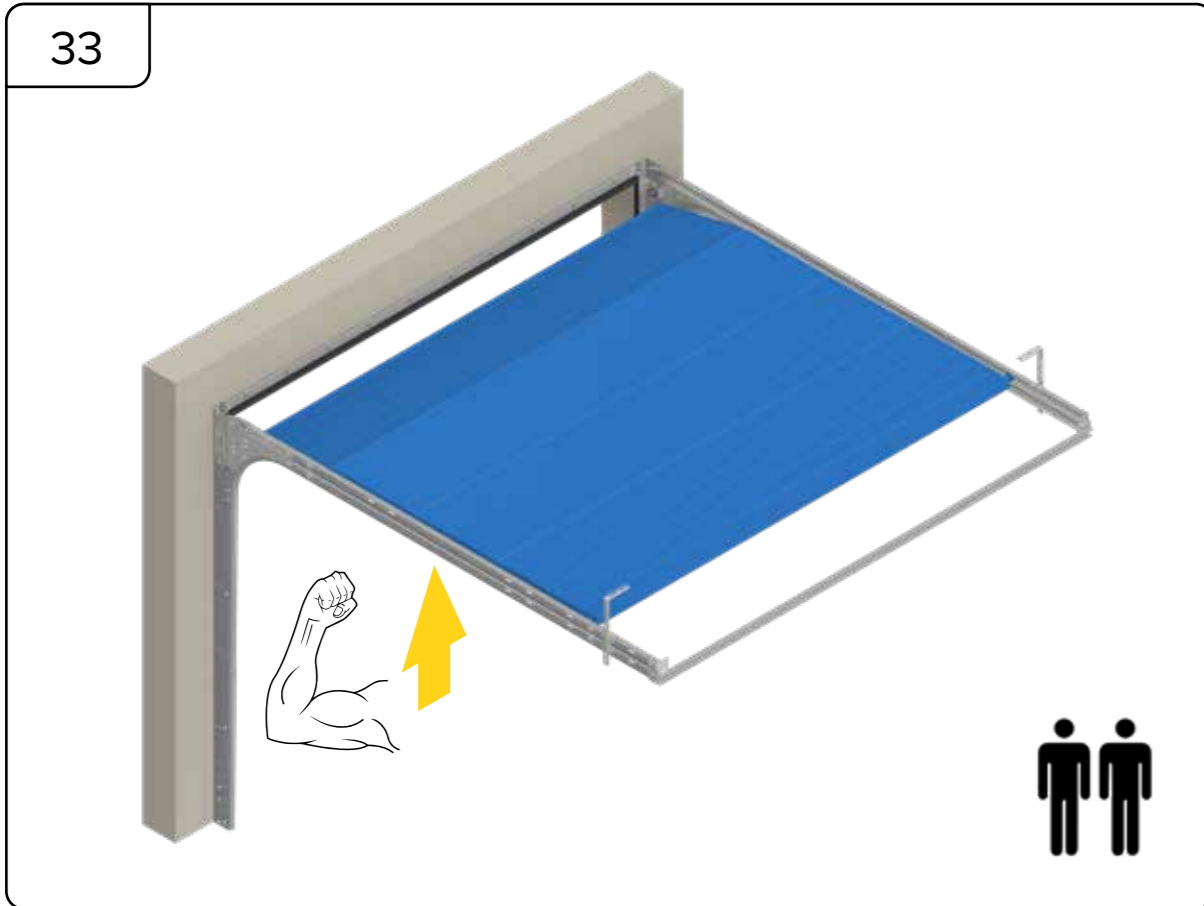

HARMONIE

MONTERINGSANVISNING

GARASJEPORT MED STREKKFJÆR

DH	Porthøyde
DW	Portbredde
L	Lengde

Toppbraketten må justeres i henhold til høyde på port, og det må tas forbehold om den skal monteres med eller uten motor. Se bilder.

Toppbraketten må justeres i henhold til høyde på port, og det må tas forbehold om den skal monteres med eller uten motor. Se bilder.

A series of 25 horizontal dotted lines provided for user input or notes.