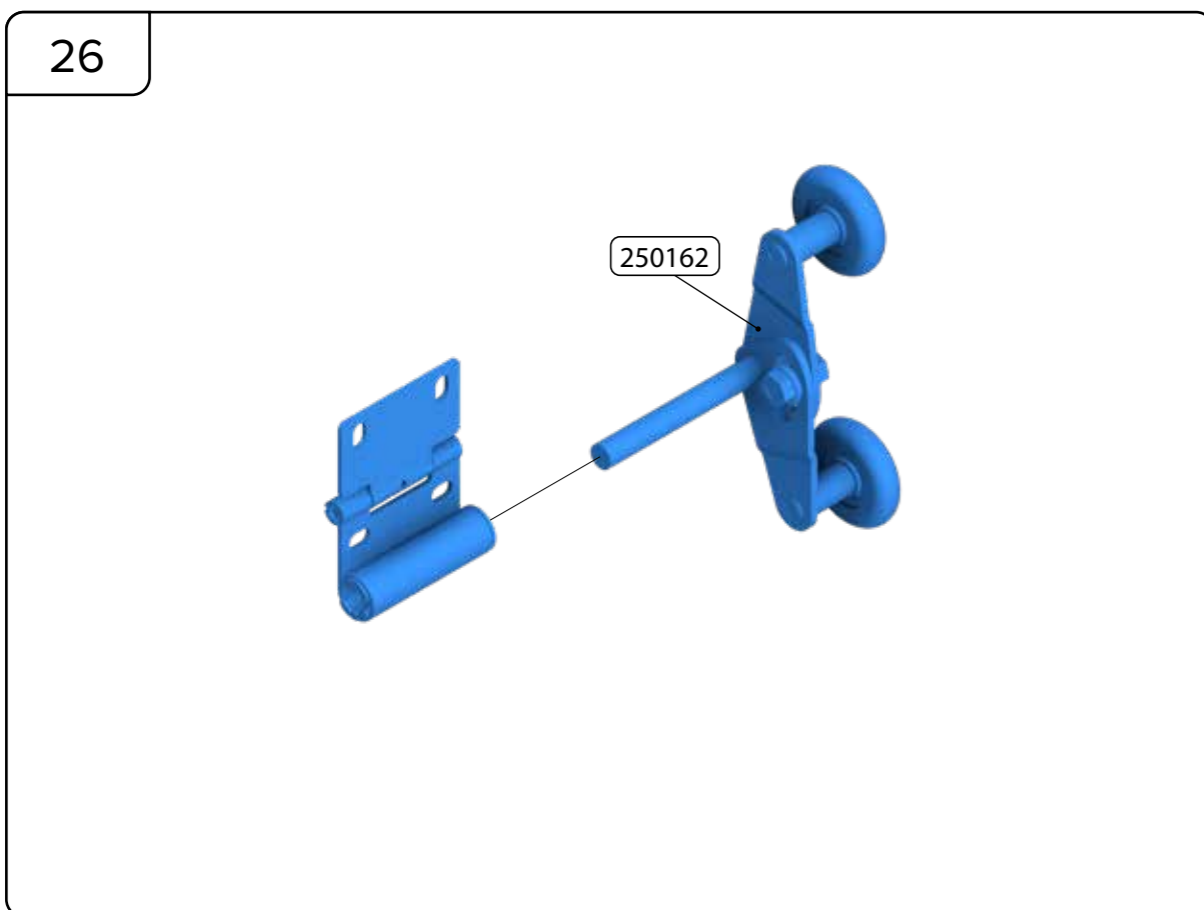

HARMONIE

MONTERINGSANVISNING

GARASJEPORT MED STREKKFJÆR

DH	Porthøyde
DW	Portbredde
L	Lengde

Toppbraketten må justeres i henhold til høyde på port, og det må tas forbehold om den skal monteres med eller uten motor. Se bilder.

Toppbraketten må justeres i henhold til høyde på port, og det må tas forbehold om den skal monteres med eller uten motor. Se bilder.

A series of 25 horizontal dotted lines provided for user input or notes.