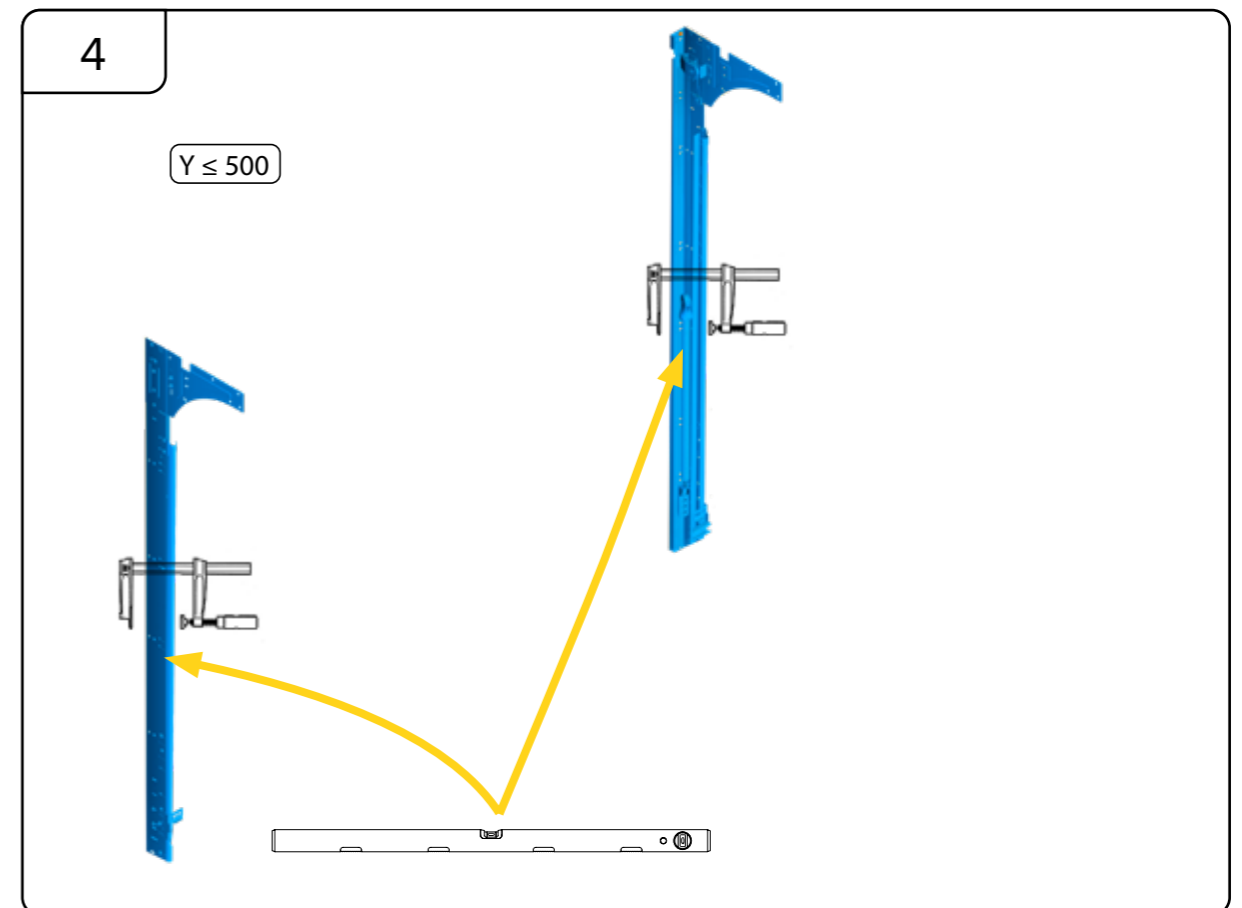

HARMONIE

MONTERINGSANVISNING

GARASJEPORT MED STREKKFJÆR

DH	Porthøyde
DW	Portbredde
L	Lengde

Toppbraketten må justeres i henhold til høyde på port, og det må tas forbehold om den skal monteres med eller uten motor. Se bilder.

Toppbraketten må justeres i henhold til høyde på port, og det må tas forbehold om den skal monteres med eller uten motor. Se bilder.

A series of 25 horizontal dotted lines provided for user input or notes.