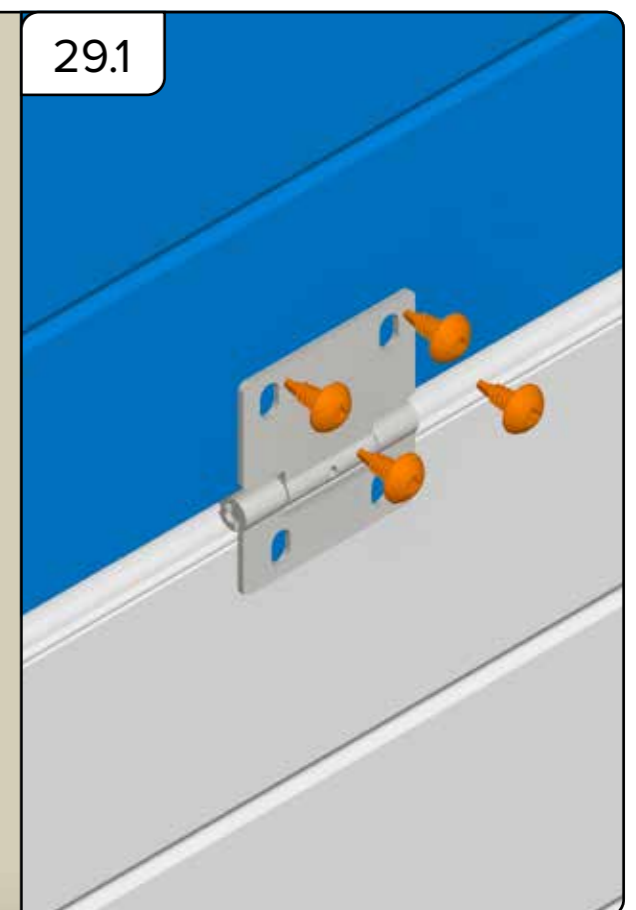

HARMONIE

MONTERINGSANVISNING

GARASJEPORT MED STREKKFJÆR

DH	Porthøyde
DW	Portbredde
L	Lengde

Toppbraketten må justeres i henhold til høyde på port, og det må tas forbehold om den skal monteres med eller uten motor. Se bilder.

Toppbraketten må justeres i henhold til høyde på port, og det må tas forbehold om den skal monteres med eller uten motor. Se bilder.

A series of 25 horizontal dotted lines provided for user input or notes.