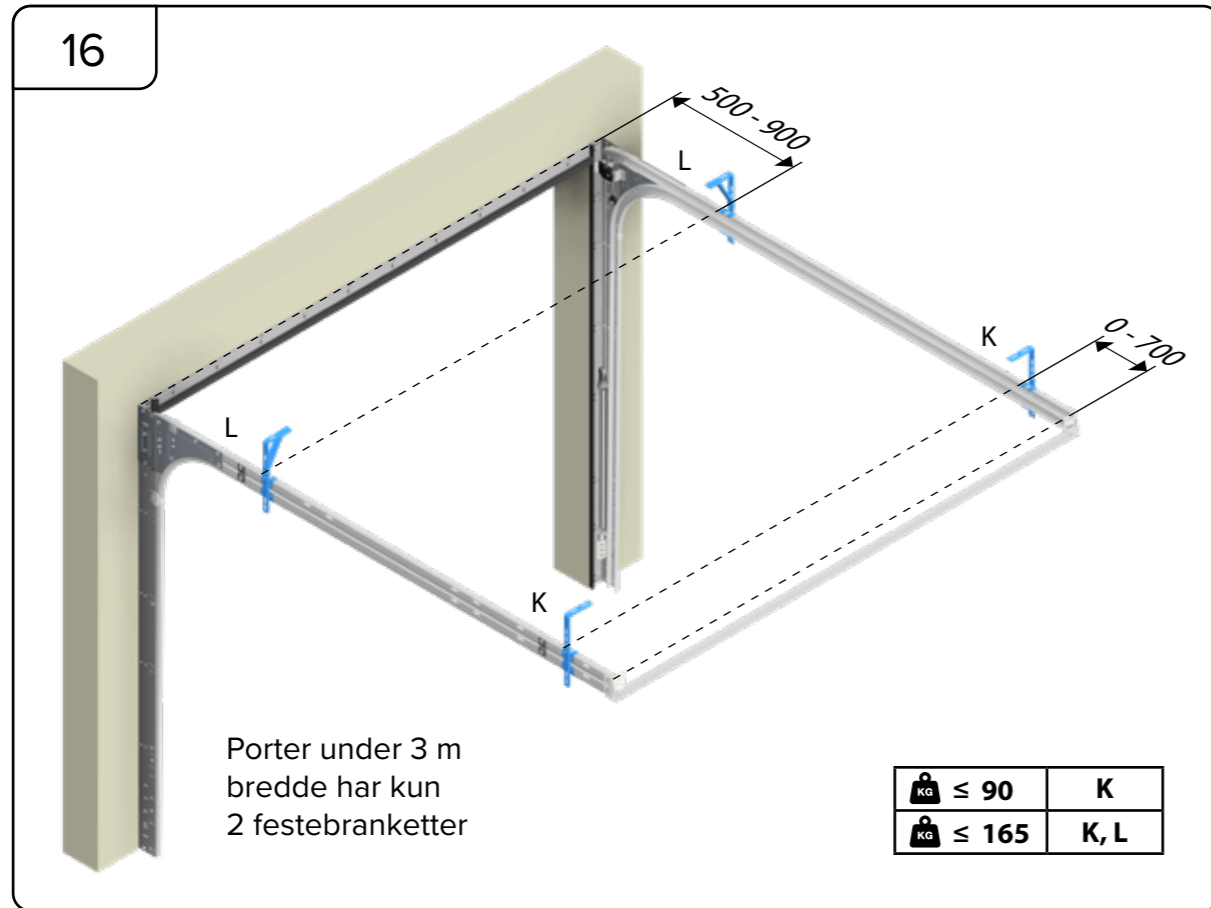

HARMONIE

MONTERINGSANVISNING

GARASJEPORT MED STREKKFJÆR

DH	Porthøyde
DW	Portbredde
L	Lengde

Toppbraketten må justeres i henhold til høyde på port, og det må tas forbehold om den skal monteres med eller uten motor. Se bilder.

Toppbraketten må justeres i henhold til høyde på port, og det må tas forbehold om den skal monteres med eller uten motor. Se bilder.

A series of 25 horizontal dotted lines provided for user input or notes.