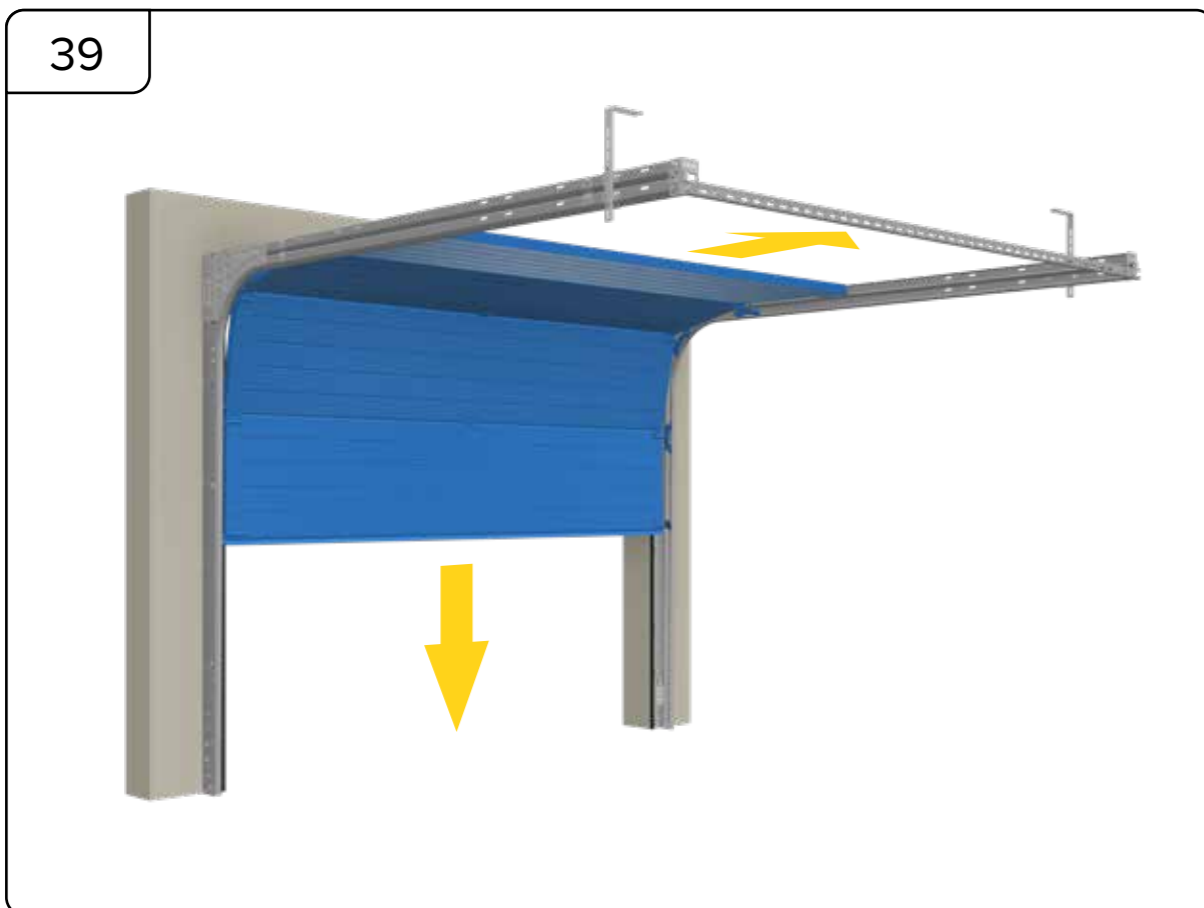

HARMONIE

MONTERINGSANVISNING

GARASJEPORT MED STREKKFJÆR

DH	Porthøyde
DW	Portbredde
L	Lengde

Toppbraketten må justeres i henhold til høyde på port, og det må tas forbehold om den skal monteres med eller uten motor. Se bilder.

Toppbraketten må justeres i henhold til høyde på port, og det må tas forbehold om den skal monteres med eller uten motor. Se bilder.

A series of 25 horizontal dotted lines provided for user input or notes.