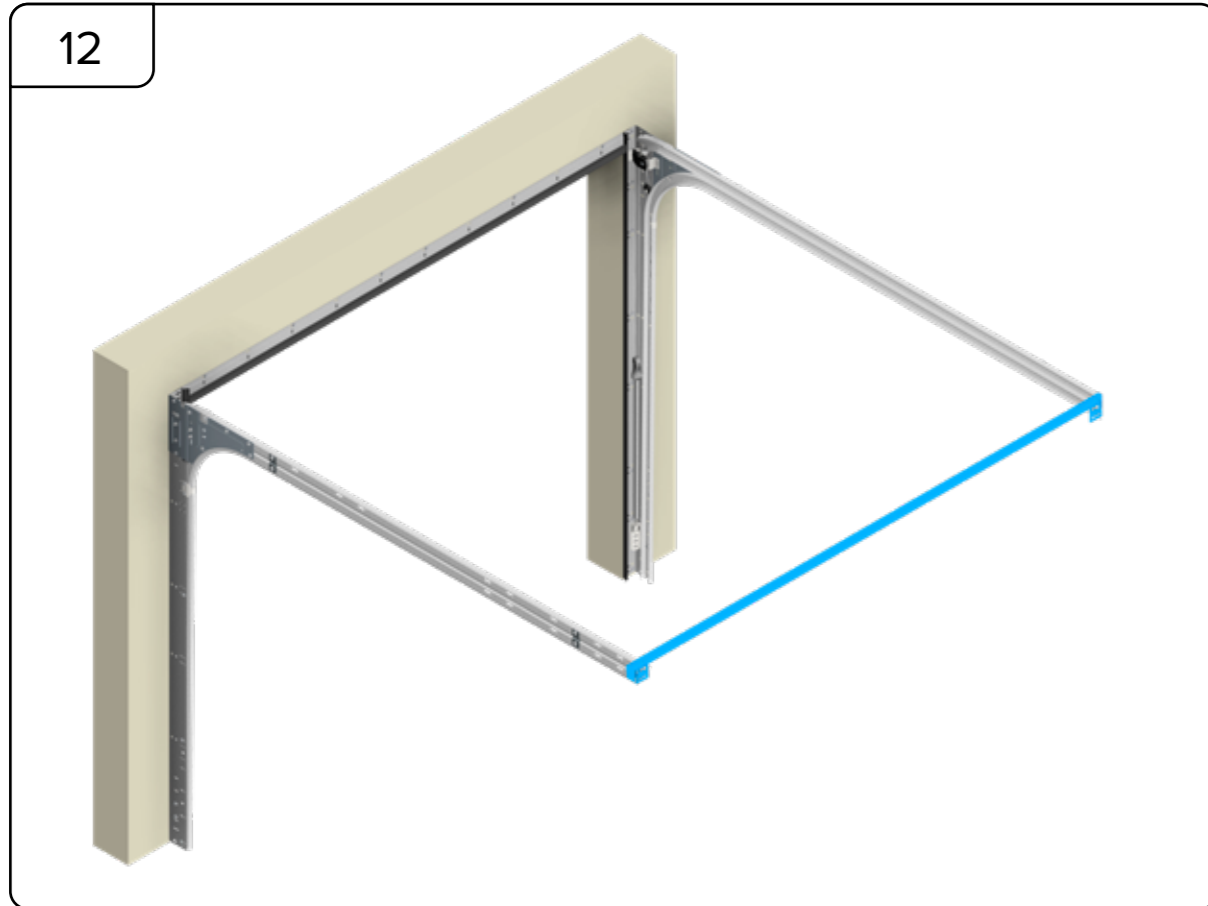

HARMONIE

MONTERINGSANVISNING

GARASJEPORT MED STREKKFJÆR

DH	Porthøyde
DW	Portbredde
L	Lengde

Toppbraketten må justeres i henhold til høyde på port, og det må tas forbehold om den skal monteres med eller uten motor. Se bilder.

Toppbraketten må justeres i henhold til høyde på port, og det må tas forbehold om den skal monteres med eller uten motor. Se bilder.

A series of 25 horizontal dotted lines provided for user input or notes.