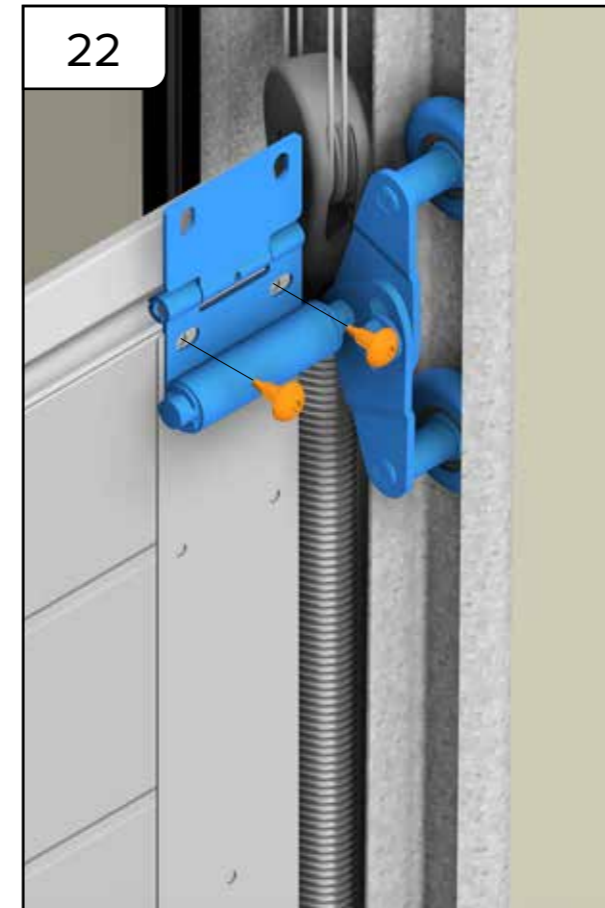

HARMONIE

MONTERINGSANVISNING

GARASJEPORT MED STREKKFJÆR

DH	Porthøyde
DW	Portbredde
L	Lengde

Toppbraketten må justeres i henhold til høyde på port, og det må tas forbehold om den skal monteres med eller uten motor. Se bilder.

Toppbraketten må justeres i henhold til høyde på port, og det må tas forbehold om den skal monteres med eller uten motor. Se bilder.

A series of 25 horizontal dotted lines provided for user input or notes.