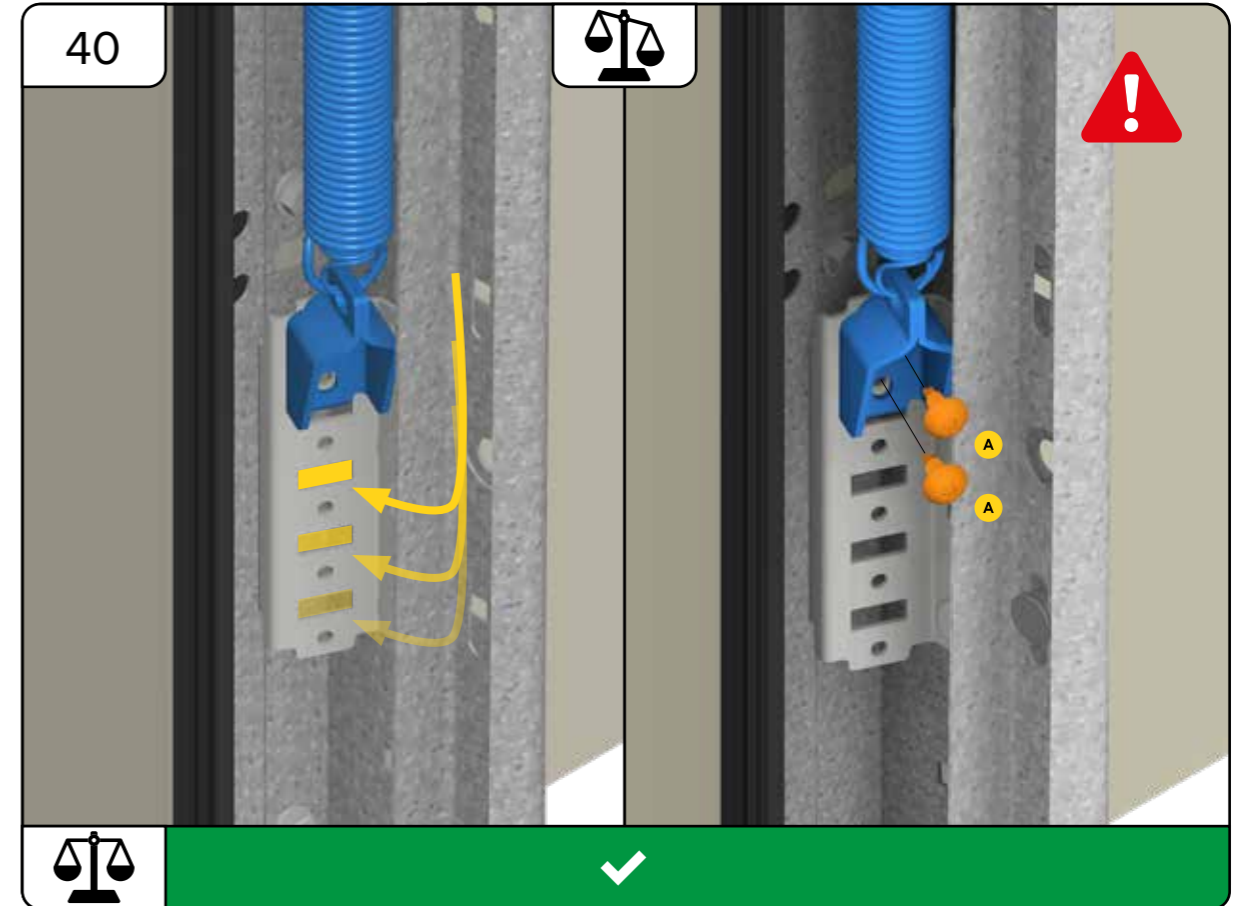

HARMONIE

MONTERINGSANVISNING

GARASJEPORT MED STREKKFJÆR

DH	Porthøyde
DW	Portbredde
L	Lengde

Toppbraketten må justeres i henhold til høyde på port, og det må tas forbehold om den skal monteres med eller uten motor. Se bilder.

Toppbraketten må justeres i henhold til høyde på port, og det må tas forbehold om den skal monteres med eller uten motor. Se bilder.

A series of 25 horizontal dotted lines provided for user input or notes.