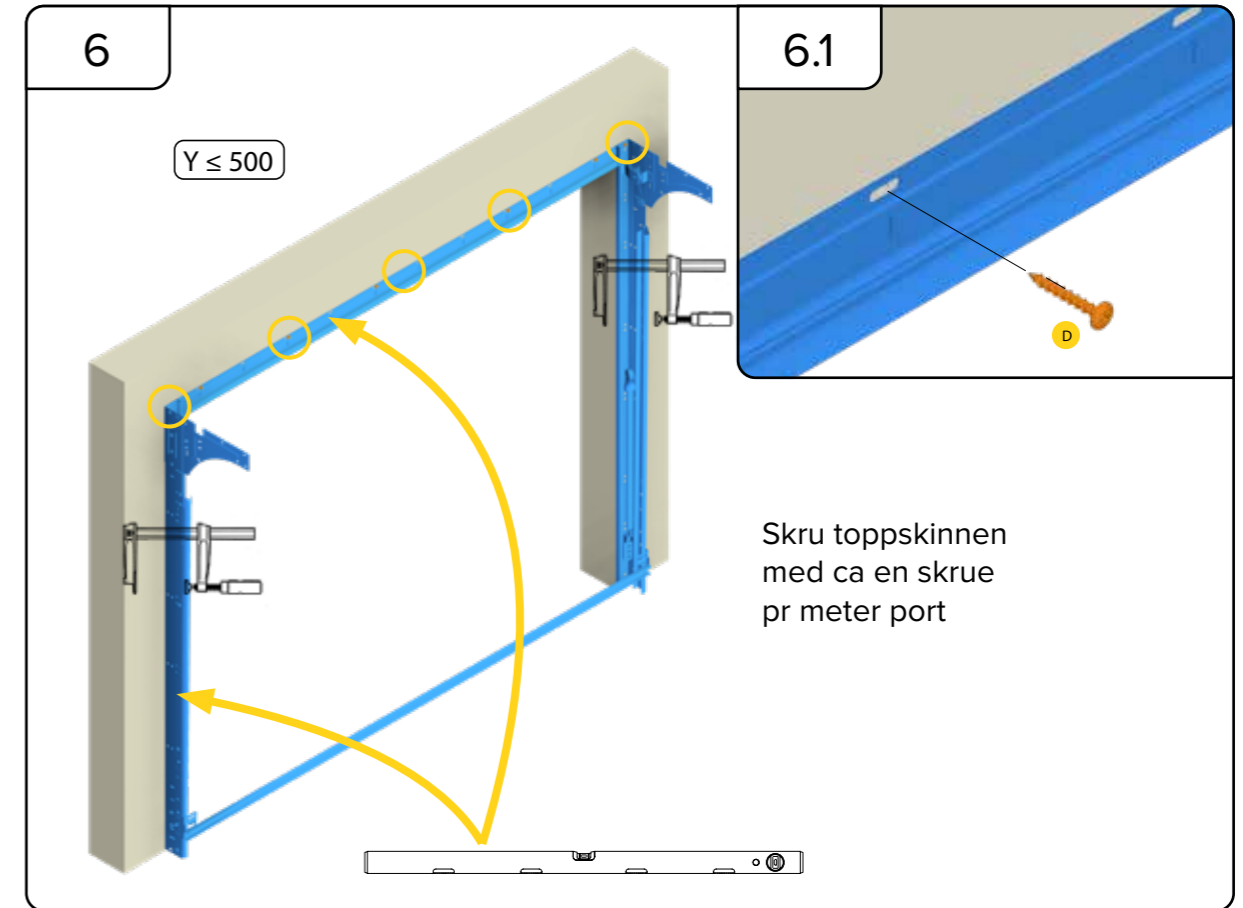

HARMONIE

MONTERINGSANVISNING

GARASJEPORT MED STREKKFJÆR

DH	Porthøyde
DW	Portbredde
L	Lengde

Toppbraketten må justeres i henhold til høyde på port, og det må tas forbehold om den skal monteres med eller uten motor. Se bilder.

Toppbraketten må justeres i henhold til høyde på port, og det må tas forbehold om den skal monteres med eller uten motor. Se bilder.

A series of 25 horizontal dotted lines provided for user input or notes.