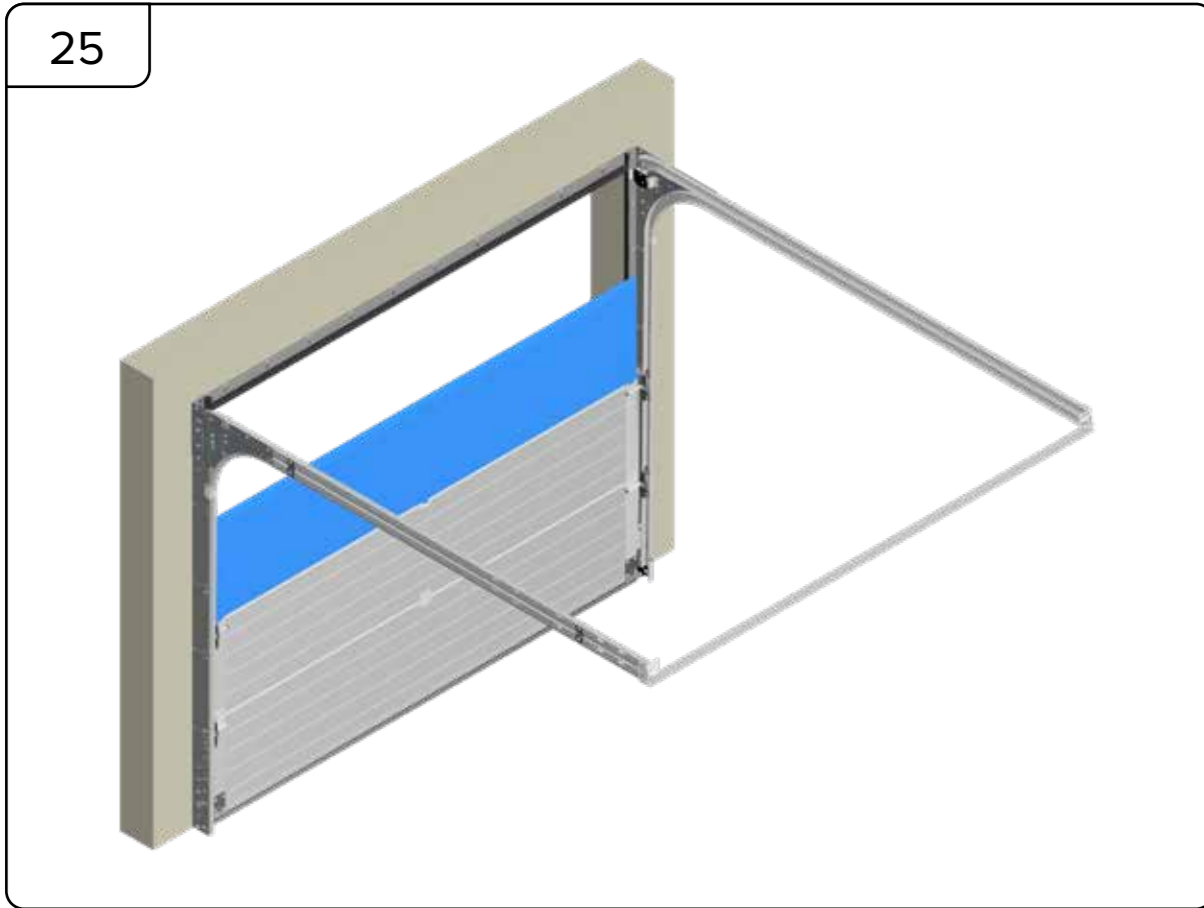

HARMONIE

MONTERINGSANVISNING

GARASJEPORT MED STREKKFJÆR

DH	Porthøyde
DW	Portbredde
L	Lengde

Toppbraketten må justeres i henhold til høyde på port, og det må tas forbehold om den skal monteres med eller uten motor. Se bilder.

Toppbraketten må justeres i henhold til høyde på port, og det må tas forbehold om den skal monteres med eller uten motor. Se bilder.

A series of 25 horizontal dotted lines provided for user input or notes.