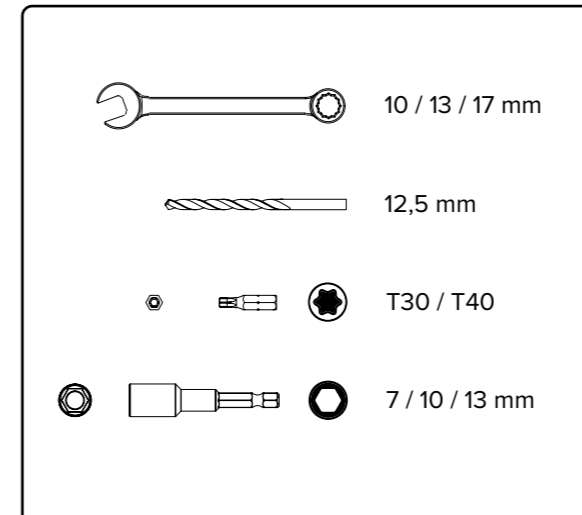

HARMONIE

MONTERINGSANVISNING

GARASJEPORT MED STREKKFJÆR

DH	Porthøyde
DW	Portbredde
L	Lengde

Toppbraketten må justeres i henhold til høyde på port, og det må tas forbehold om den skal monteres med eller uten motor. Se bilder.

Toppbraketten må justeres i henhold til høyde på port, og det må tas forbehold om den skal monteres med eller uten motor. Se bilder.

A series of 25 horizontal dotted lines provided for user input or notes.