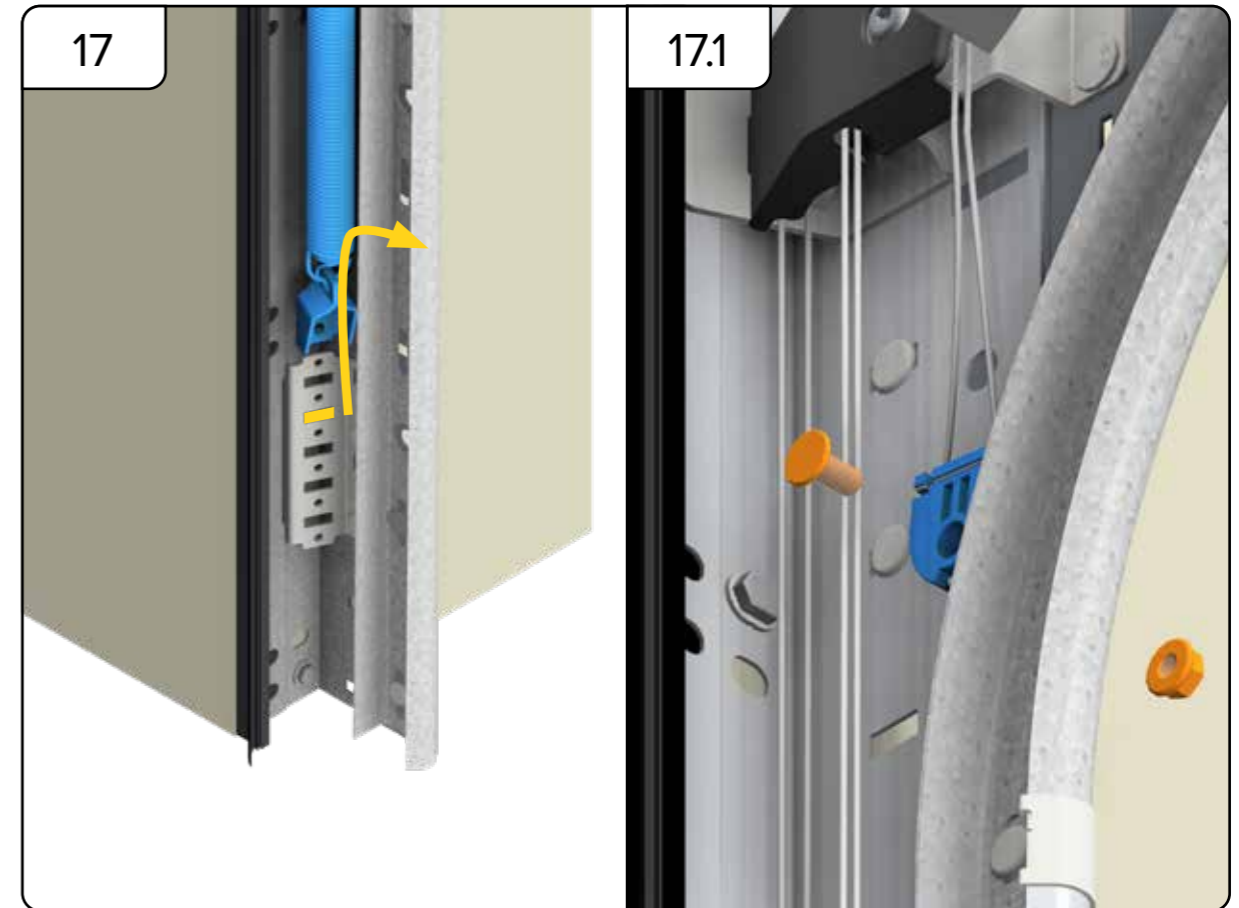

HARMONIE

MONTERINGSANVISNING

GARASJEPORT MED STREKKFJÆR

DH	Porthøyde
DW	Portbredde
L	Lengde

Toppbraketten må justeres i henhold til høyde på port, og det må tas forbehold om den skal monteres med eller uten motor. Se bilder.

Toppbraketten må justeres i henhold til høyde på port, og det må tas forbehold om den skal monteres med eller uten motor. Se bilder.

A series of 25 horizontal dotted lines provided for user input or notes.