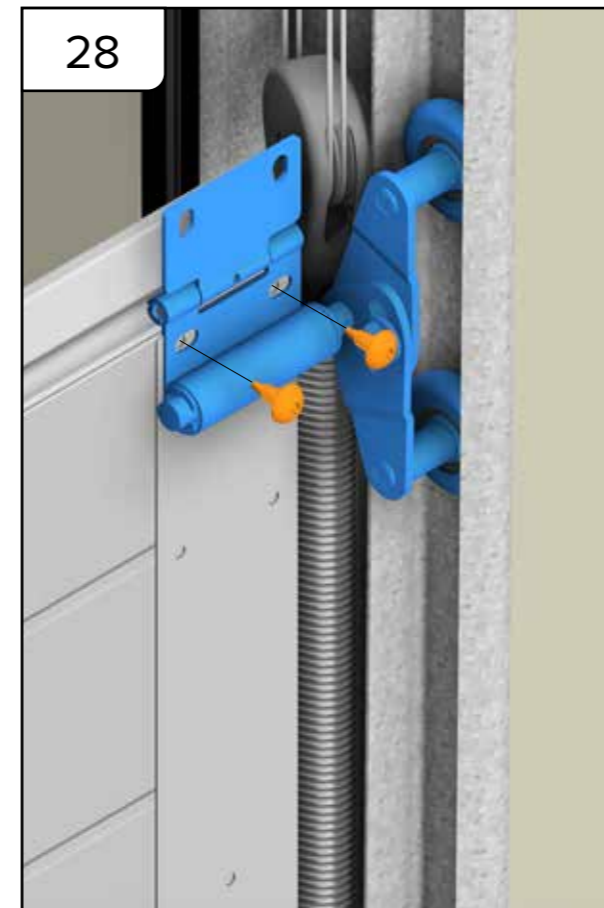

HARMONIE

MONTERINGSANVISNING

GARASJEPORT MED STREKKFJÆR

DH	Porthøyde
DW	Portbredde
L	Lengde

Toppbraketten må justeres i henhold til høyde på port, og det må tas forbehold om den skal monteres med eller uten motor. Se bilder.

Toppbraketten må justeres i henhold til høyde på port, og det må tas forbehold om den skal monteres med eller uten motor. Se bilder.

A series of 25 horizontal dotted lines provided for user input or notes.