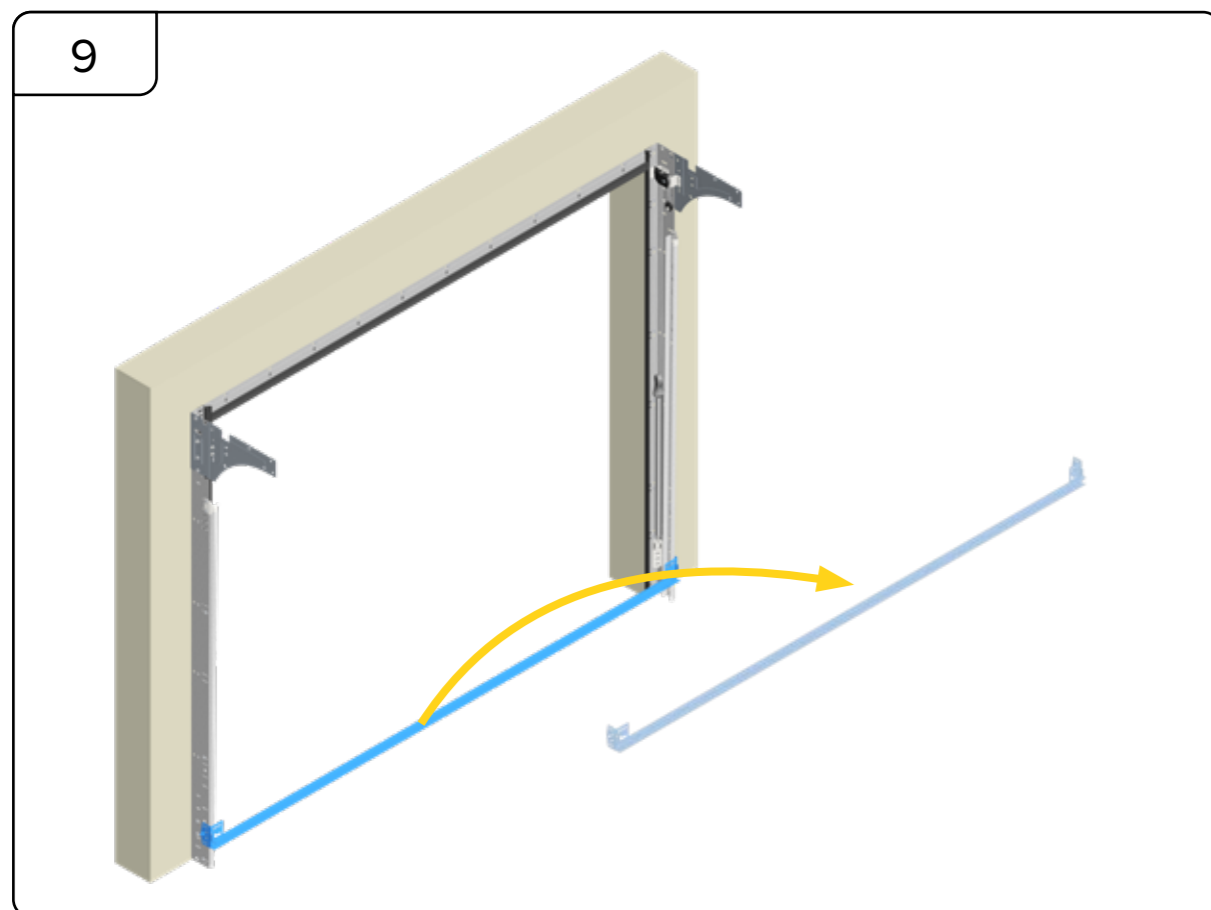

HARMONIE

MONTERINGSANVISNING

GARASJEPORT MED STREKKFJÆR

DH	Porthøyde
DW	Portbredde
L	Lengde

Toppbraketten må justeres i henhold til høyde på port, og det må tas forbehold om den skal monteres med eller uten motor. Se bilder.

Toppbraketten må justeres i henhold til høyde på port, og det må tas forbehold om den skal monteres med eller uten motor. Se bilder.

A series of 25 horizontal dotted lines provided for user input or notes.