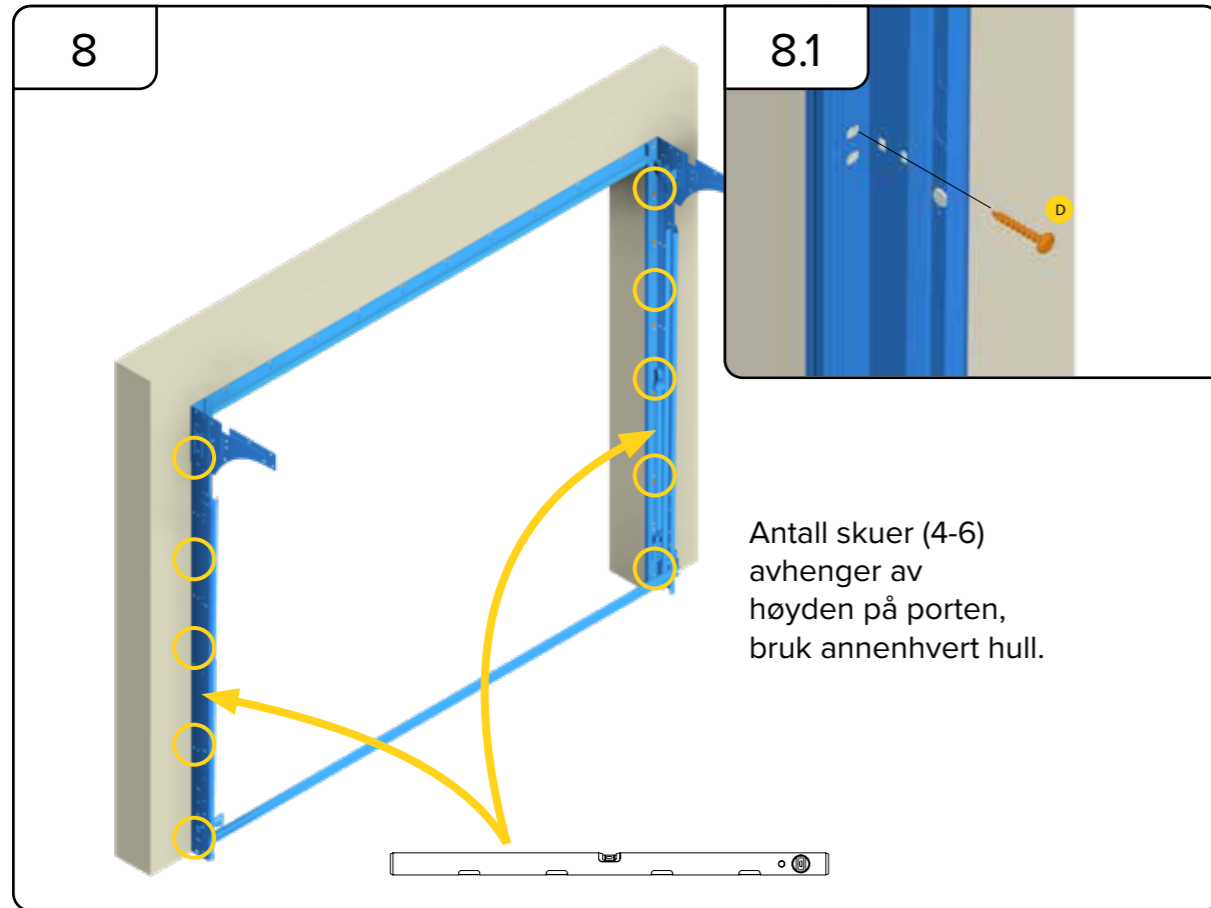

HARMONIE

MONTERINGSANVISNING

GARASJEPORT MED STREKKFJÆR

DH	Porthøyde
DW	Portbredde
L	Lengde

Toppbraketten må justeres i henhold til høyde på port, og det må tas forbehold om den skal monteres med eller uten motor. Se bilder.

Toppbraketten må justeres i henhold til høyde på port, og det må tas forbehold om den skal monteres med eller uten motor. Se bilder.

A series of 25 horizontal dotted lines provided for user input or notes.