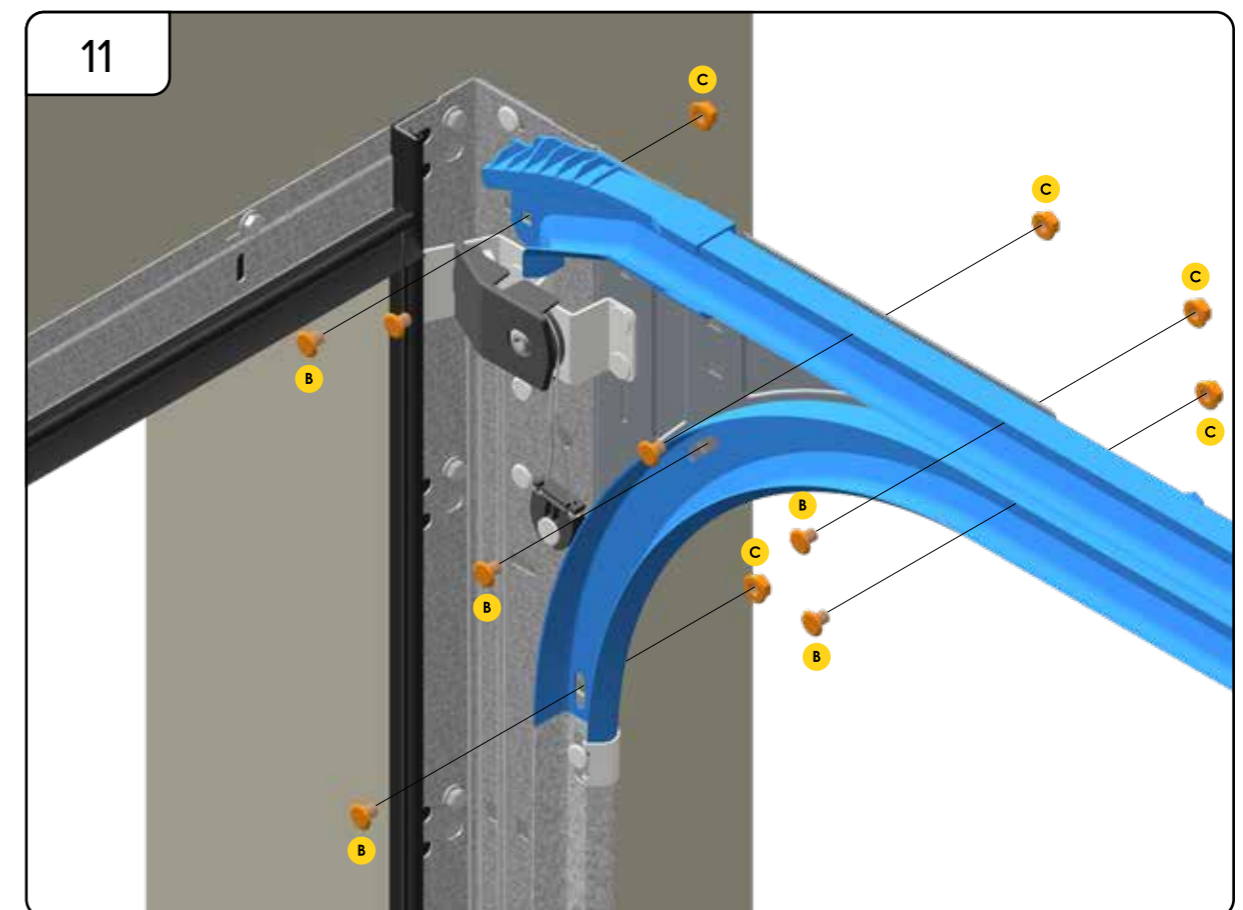

HARMONIE

MONTERINGSANVISNING

GARASJEPORT MED STREKKFJÆR

DH	Porthøyde
DW	Portbredde
L	Lengde

Toppbraketten må justeres i henhold til høyde på port, og det må tas forbehold om den skal monteres med eller uten motor. Se bilder.

Toppbraketten må justeres i henhold til høyde på port, og det må tas forbehold om den skal monteres med eller uten motor. Se bilder.

A series of 25 horizontal dotted lines provided for user input or notes.