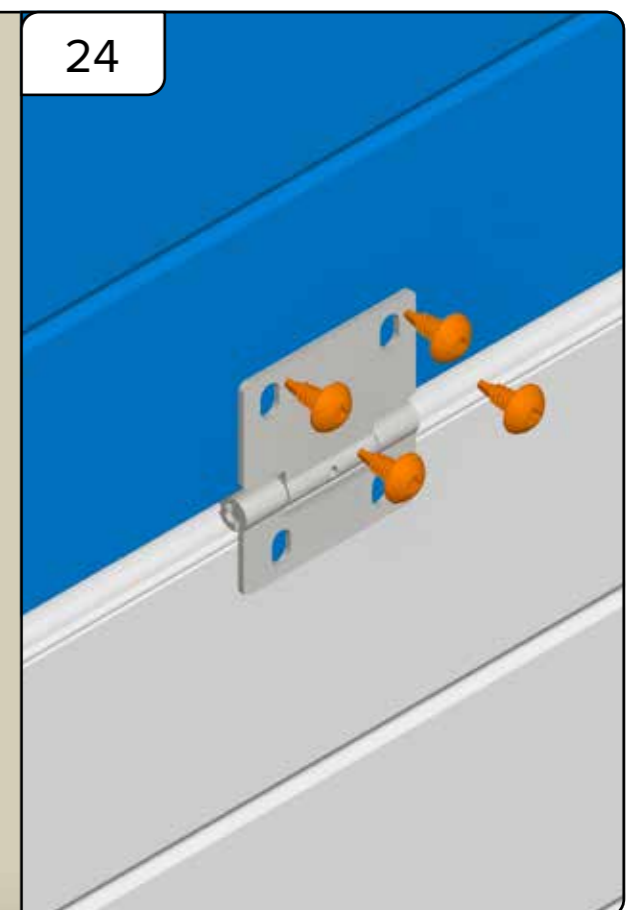

HARMONIE

MONTERINGSANVISNING

GARASJEPORT MED STREKKFJÆR

DH	Porthøyde
DW	Portbredde
L	Lengde

Toppbraketten må justeres i henhold til høyde på port, og det må tas forbehold om den skal monteres med eller uten motor. Se bilder.

Toppbraketten må justeres i henhold til høyde på port, og det må tas forbehold om den skal monteres med eller uten motor. Se bilder.

A series of 25 horizontal dotted lines provided for user input or notes.