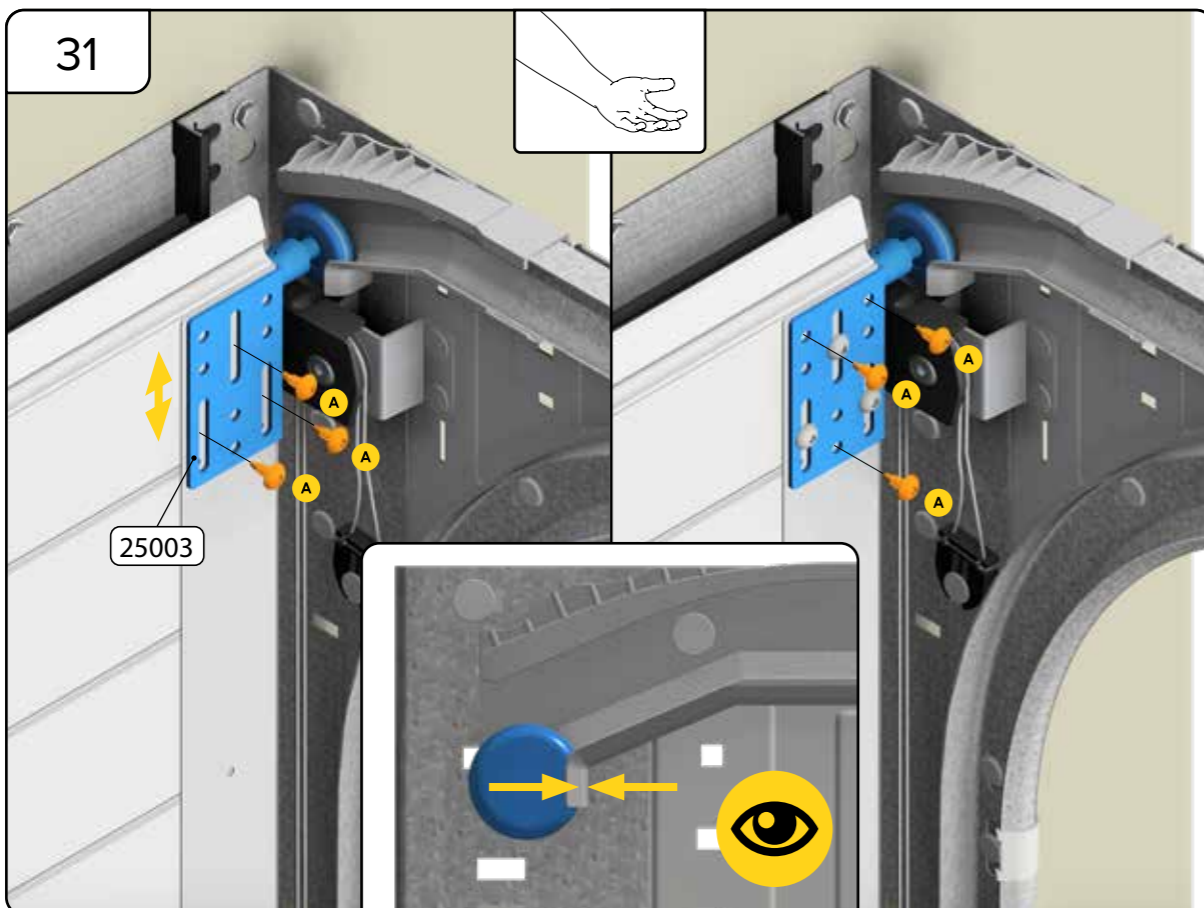

HARMONIE

MONTERINGSANVISNING

GARASJEPORT MED STREKKFJÆR

DH	Porthøyde
DW	Portbredde
L	Lengde

Toppbraketten må justeres i henhold til høyde på port, og det må tas forbehold om den skal monteres med eller uten motor. Se bilder.

Toppbraketten må justeres i henhold til høyde på port, og det må tas forbehold om den skal monteres med eller uten motor. Se bilder.

A series of 25 horizontal dotted lines provided for user input or notes.