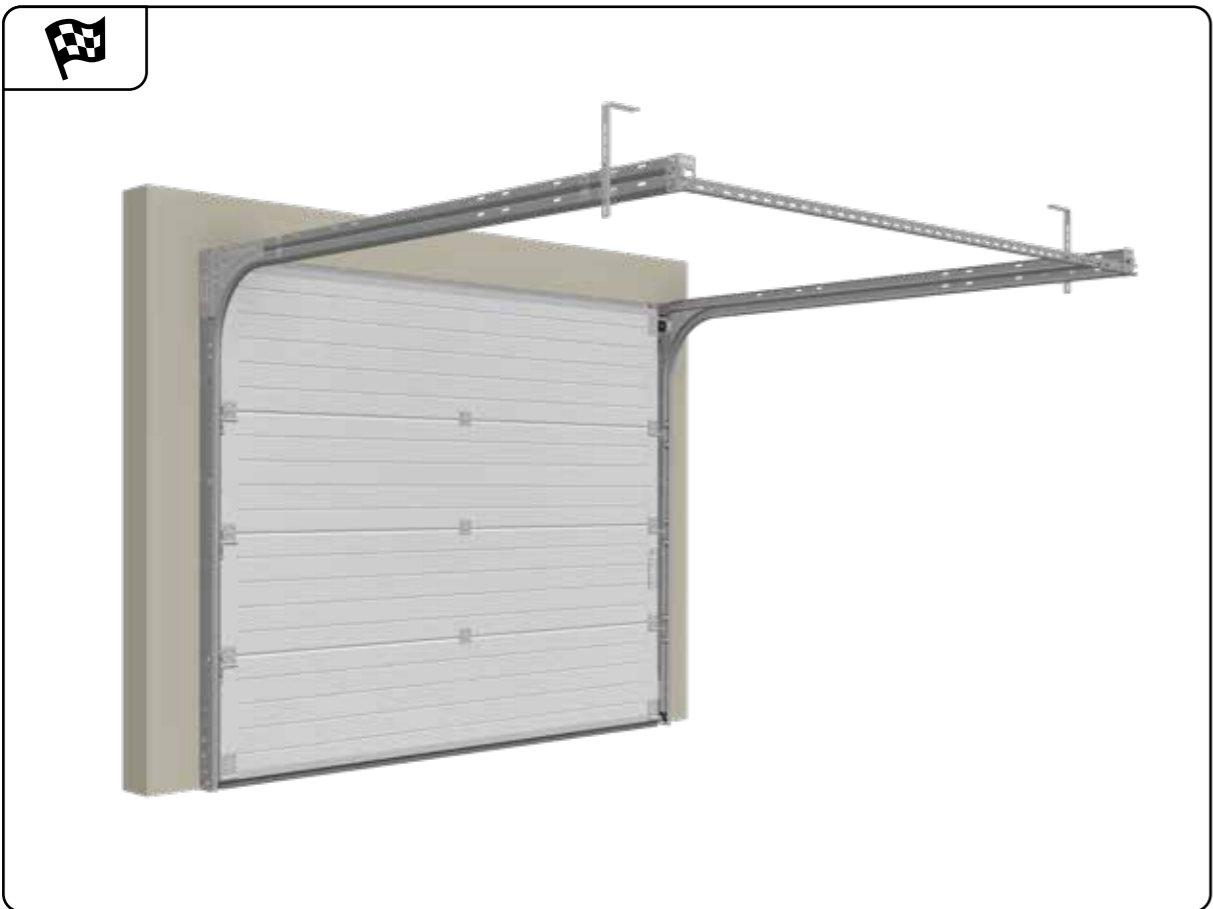

HARMONIE

MONTERINGSANVISNING

GARASJEPORT MED STREKKFJÆR

DH	Porthøyde
DW	Portbredde
L	Lengde

Toppbraketten må justeres i henhold til høyde på port, og det må tas forbehold om den skal monteres med eller uten motor. Se bilder.

Toppbraketten må justeres i henhold til høyde på port, og det må tas forbehold om den skal monteres med eller uten motor. Se bilder.

A series of 25 horizontal dotted lines provided for user input or notes.