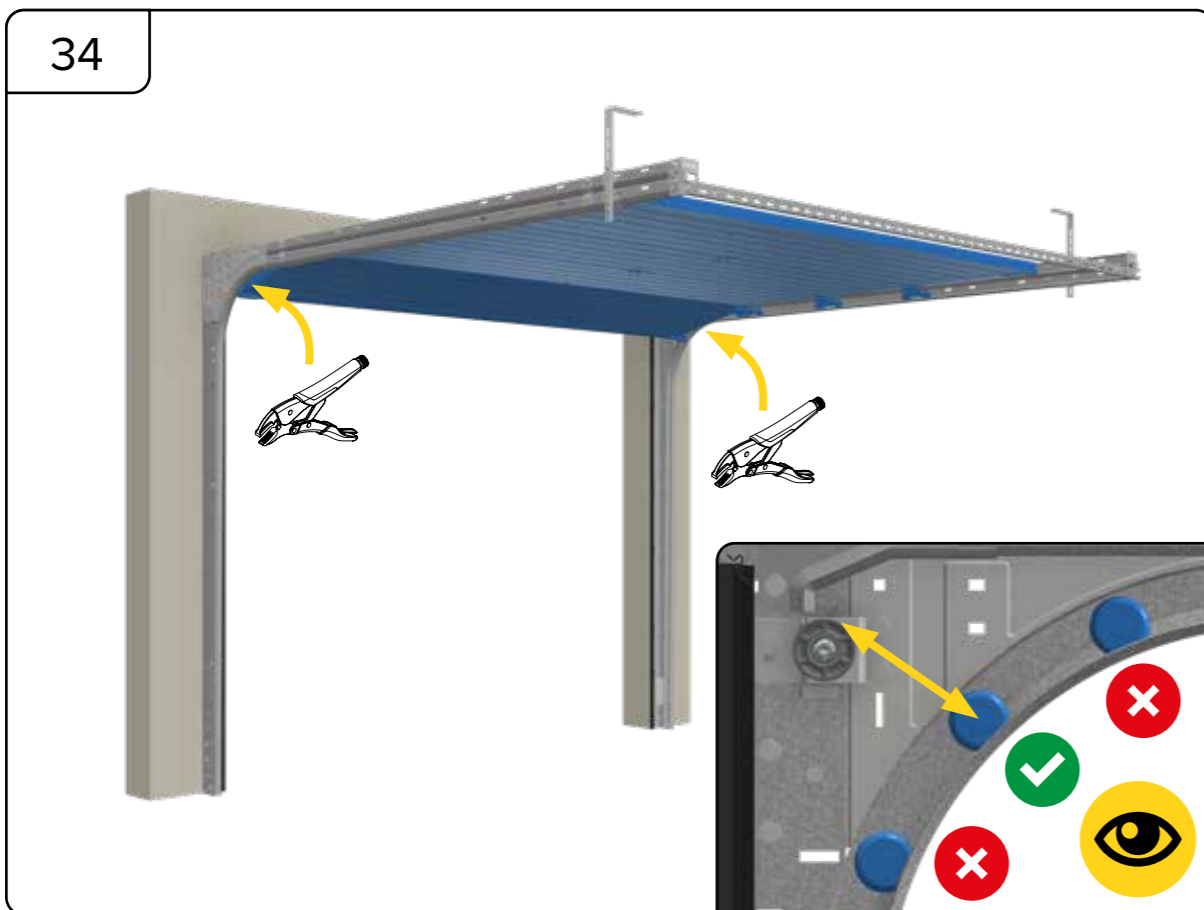

HARMONIE

MONTERINGSANVISNING

GARASJEPORT MED STREKKFJÆR

DH	Porthøyde
DW	Portbredde
L	Lengde

Toppbraketten må justeres i henhold til høyde på port, og det må tas forbehold om den skal monteres med eller uten motor. Se bilder.

Toppbraketten må justeres i henhold til høyde på port, og det må tas forbehold om den skal monteres med eller uten motor. Se bilder.

A series of 25 horizontal dotted lines provided for user input or notes.