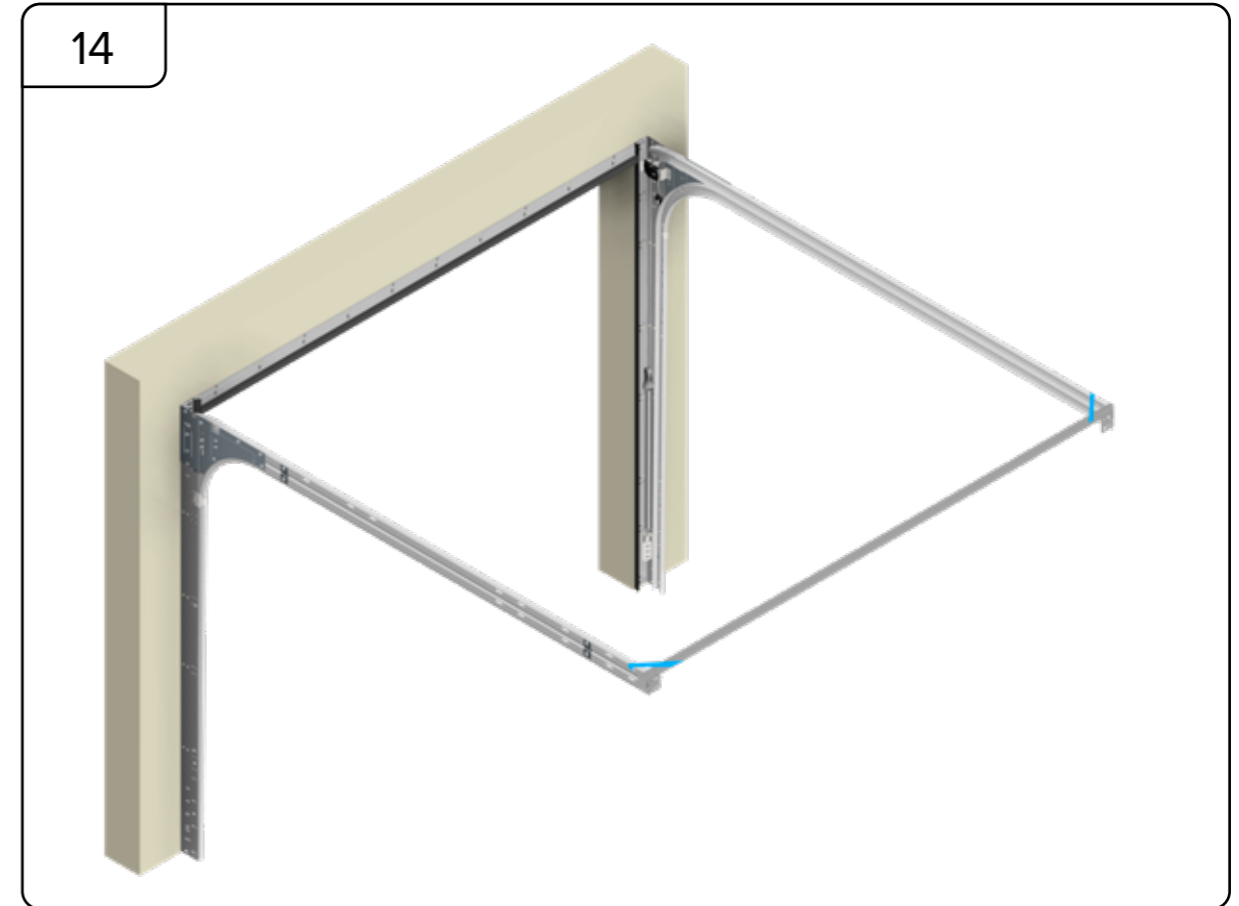

HARMONIE

MONTERINGSANVISNING

GARASJEPORT MED STREKKFJÆR

DH	Porthøyde
DW	Portbredde
L	Lengde

Toppbraketten må justeres i henhold til høyde på port, og det må tas forbehold om den skal monteres med eller uten motor. Se bilder.

Toppbraketten må justeres i henhold til høyde på port, og det må tas forbehold om den skal monteres med eller uten motor. Se bilder.

A series of 25 horizontal dotted lines provided for user input or notes.