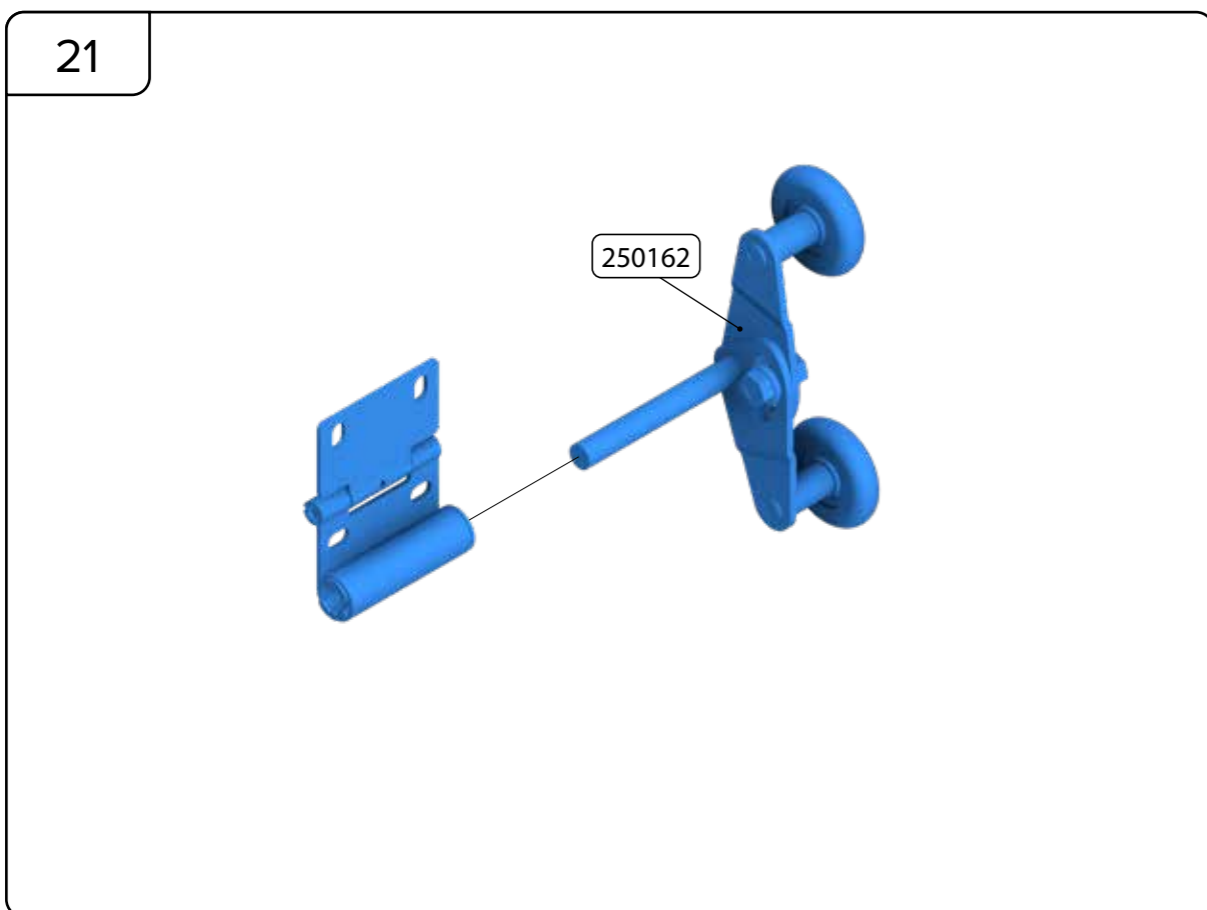

HARMONIE

MONTERINGSANVISNING

GARASJEPORT MED STREKKFJÆR

DH	Porthøyde
DW	Portbredde
L	Lengde

Toppbraketten må justeres i henhold til høyde på port, og det må tas forbehold om den skal monteres med eller uten motor. Se bilder.

Toppbraketten må justeres i henhold til høyde på port, og det må tas forbehold om den skal monteres med eller uten motor. Se bilder.

A series of 25 horizontal dotted lines provided for user input or notes.