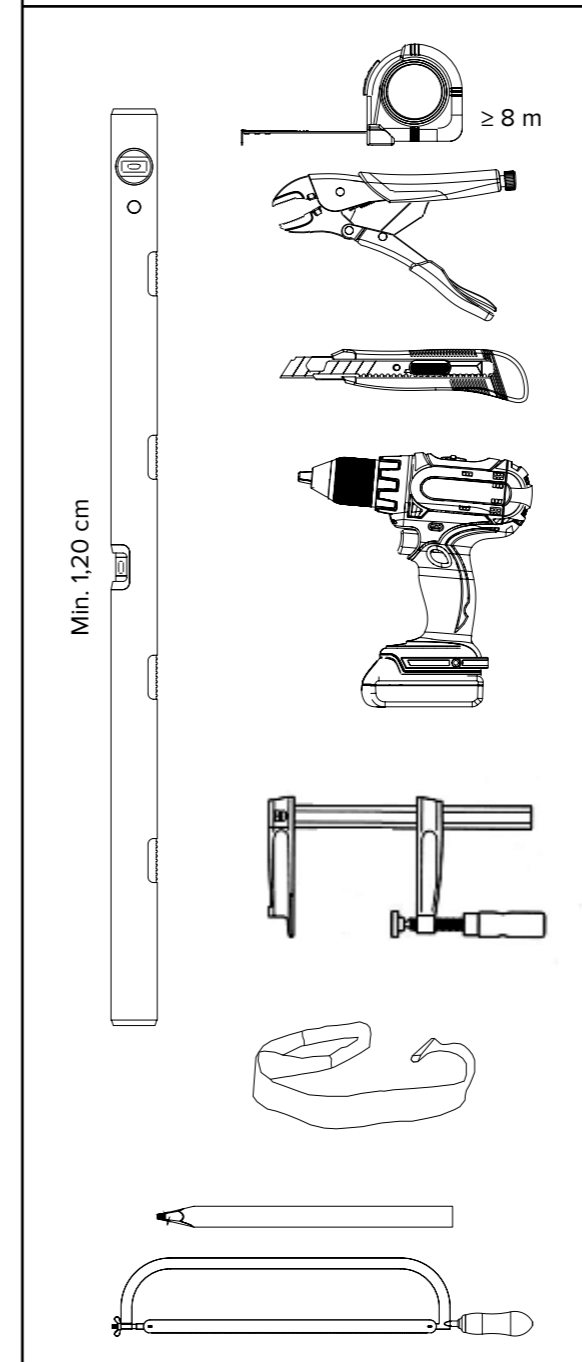

HARMONIE

MONTERINGSANVISNING

GARASJEPORT MED STREKKFJÆR

DH	Porthøyde
DW	Portbredde
L	Lengde

Toppbraketten må justeres i henhold til høyde på port, og det må tas forbehold om den skal monteres med eller uten motor. Se bilder.

Toppbraketten må justeres i henhold til høyde på port, og det må tas forbehold om den skal monteres med eller uten motor. Se bilder.

A series of 25 horizontal dotted lines provided for user input or notes.