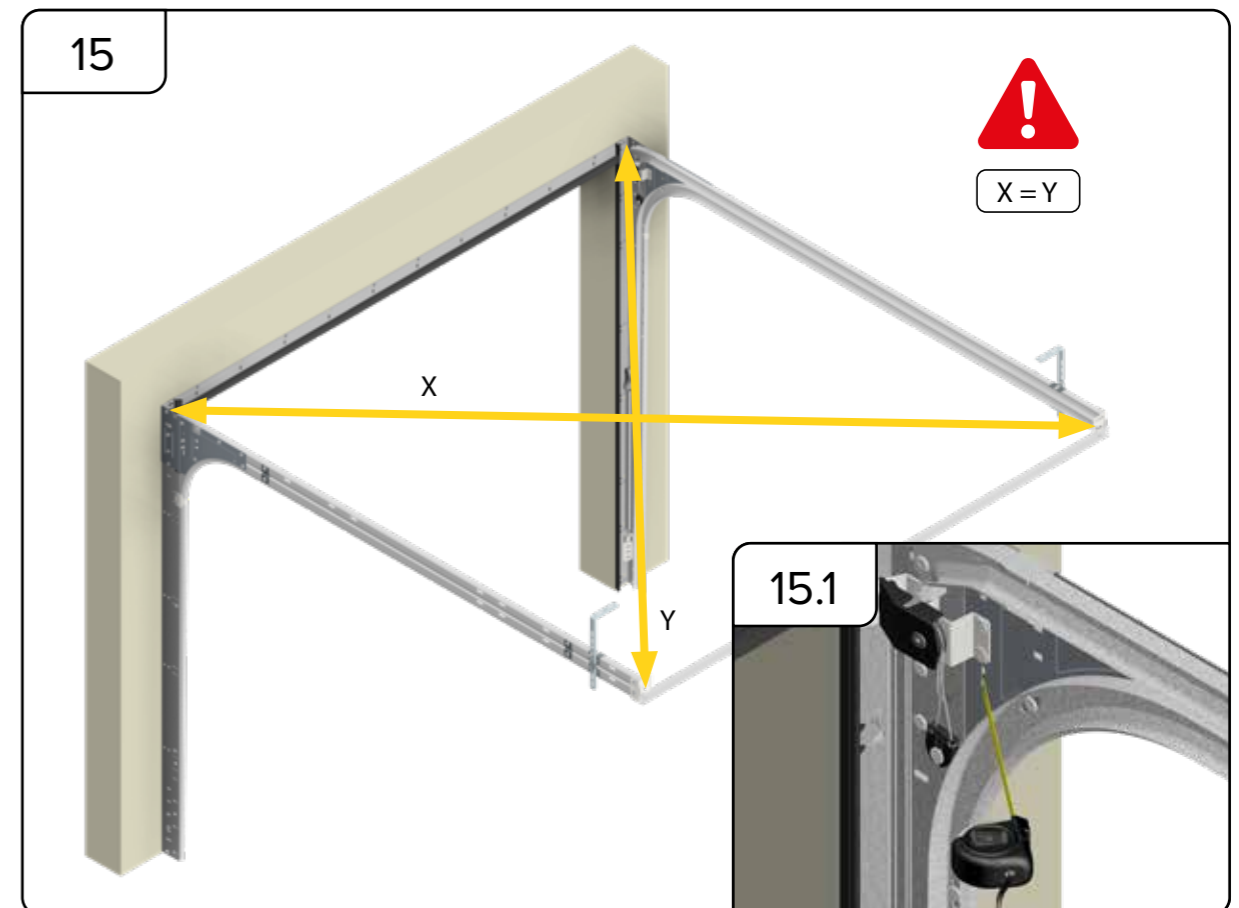

HARMONIE

MONTERINGSANVISNING

GARASJEPORT MED STREKKFJÆR

DH	Porthøyde
DW	Portbredde
L	Lengde

Toppbraketten må justeres i henhold til høyde på port, og det må tas forbehold om den skal monteres med eller uten motor. Se bilder.

Toppbraketten må justeres i henhold til høyde på port, og det må tas forbehold om den skal monteres med eller uten motor. Se bilder.

A series of 25 horizontal dotted lines provided for user input or notes.