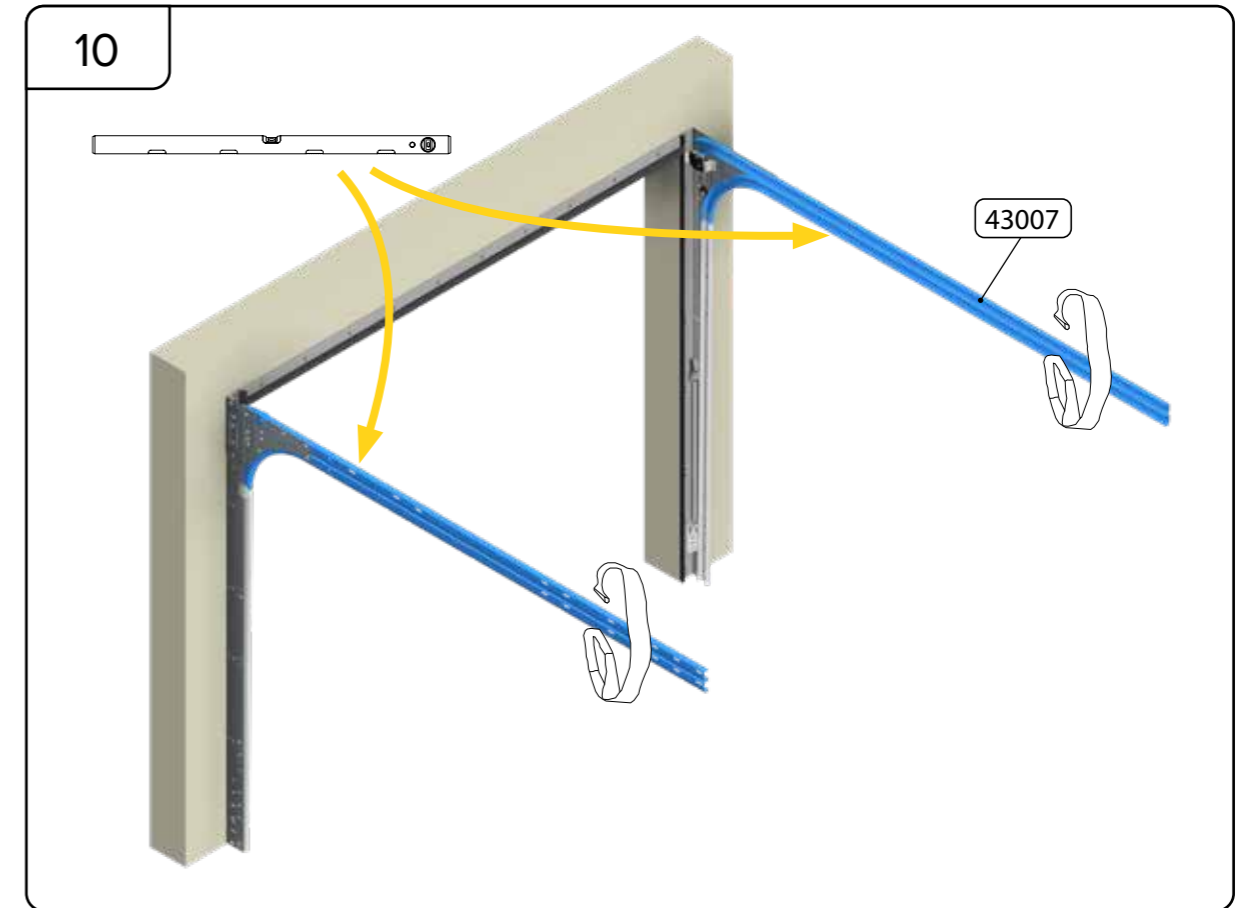

HARMONIE

MONTERINGSANVISNING

GARASJEPORT MED STREKKFJÆR

DH	Porthøyde
DW	Portbredde
L	Lengde

Toppbraketten må justeres i henhold til høyde på port, og det må tas forbehold om den skal monteres med eller uten motor. Se bilder.

Toppbraketten må justeres i henhold til høyde på port, og det må tas forbehold om den skal monteres med eller uten motor. Se bilder.

A series of 25 horizontal dotted lines provided for user input or notes.