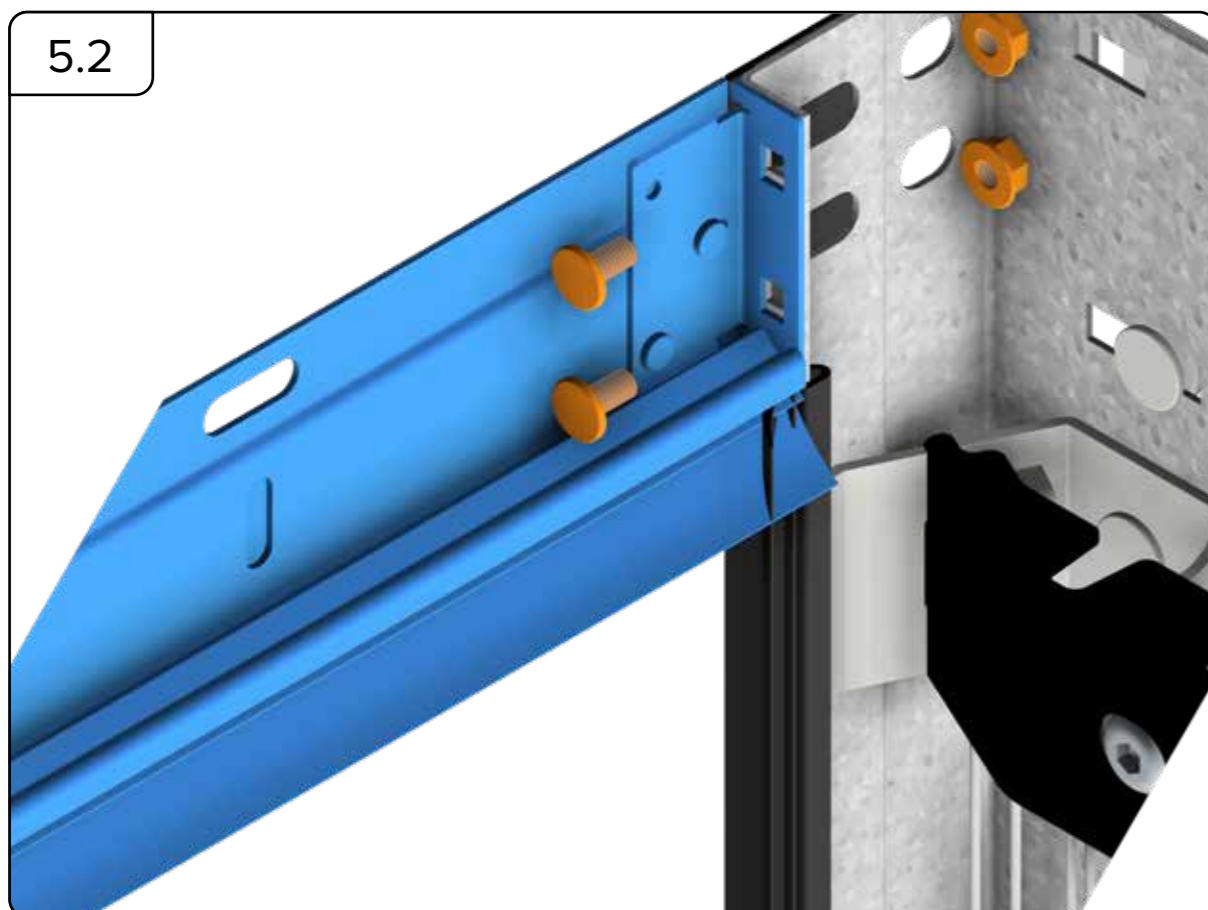

HARMONIE

MONTERINGSANVISNING

GARASJEPORT MED STREKKFJÆR

DH	Porthøyde
DW	Portbredde
L	Lengde

Toppbraketten må justeres i henhold til høyde på port, og det må tas forbehold om den skal monteres med eller uten motor. Se bilder.

Toppbraketten må justeres i henhold til høyde på port, og det må tas forbehold om den skal monteres med eller uten motor. Se bilder.

A series of 25 horizontal dotted lines provided for user input or notes.