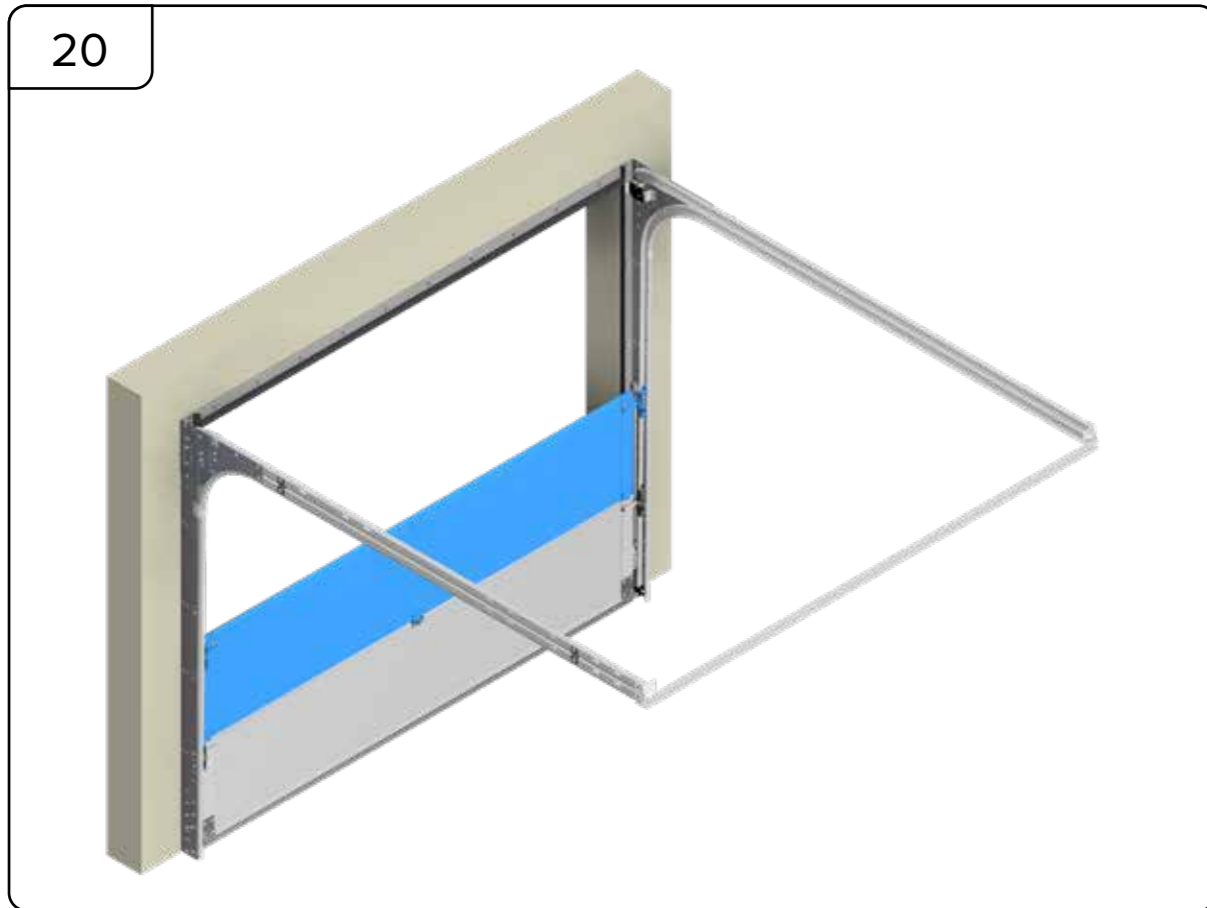

HARMONIE

MONTERINGSANVISNING

GARASJEPORT MED STREKKFJÆR

DH	Porthøyde
DW	Portbredde
L	Lengde

Toppbraketten må justeres i henhold til høyde på port, og det må tas forbehold om den skal monteres med eller uten motor. Se bilder.

Toppbraketten må justeres i henhold til høyde på port, og det må tas forbehold om den skal monteres med eller uten motor. Se bilder.

A series of 25 horizontal dotted lines provided for user input or notes.