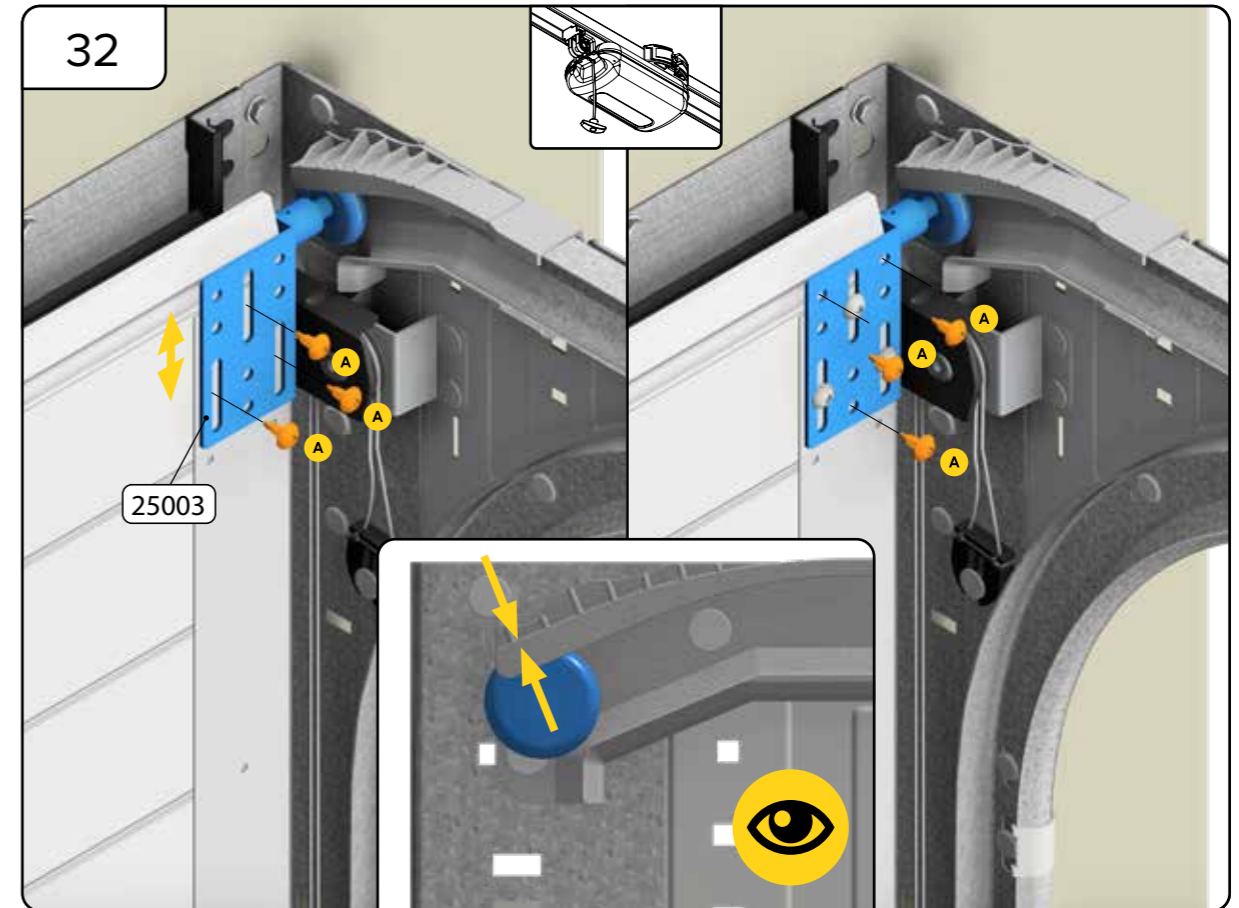

HARMONIE

MONTERINGSANVISNING

GARASJEPORT MED STREKKFJÆR

DH	Porthøyde
DW	Portbredde
L	Lengde

Toppbraketten må justeres i henhold til høyde på port, og det må tas forbehold om den skal monteres med eller uten motor. Se bilder.

Toppbraketten må justeres i henhold til høyde på port, og det må tas forbehold om den skal monteres med eller uten motor. Se bilder.

A series of 25 horizontal dotted lines provided for user input or notes.