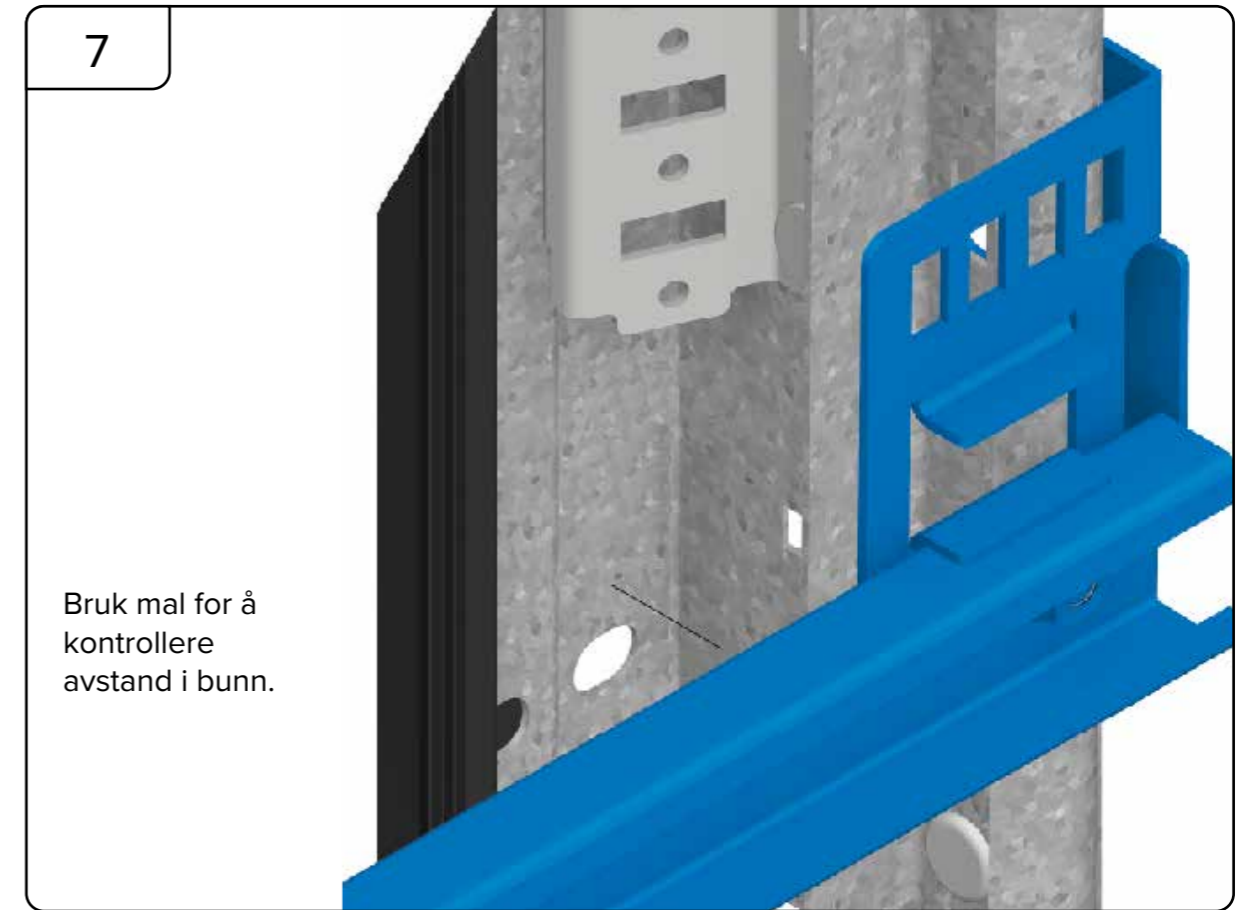

HARMONIE

MONTERINGSANVISNING

GARASJEPORT MED STREKKFJÆR

DH	Porthøyde
DW	Portbredde
L	Lengde

Toppbraketten må justeres i henhold til høyde på port, og det må tas forbehold om den skal monteres med eller uten motor. Se bilder.

Toppbraketten må justeres i henhold til høyde på port, og det må tas forbehold om den skal monteres med eller uten motor. Se bilder.

A series of 25 horizontal dotted lines provided for user input or notes.