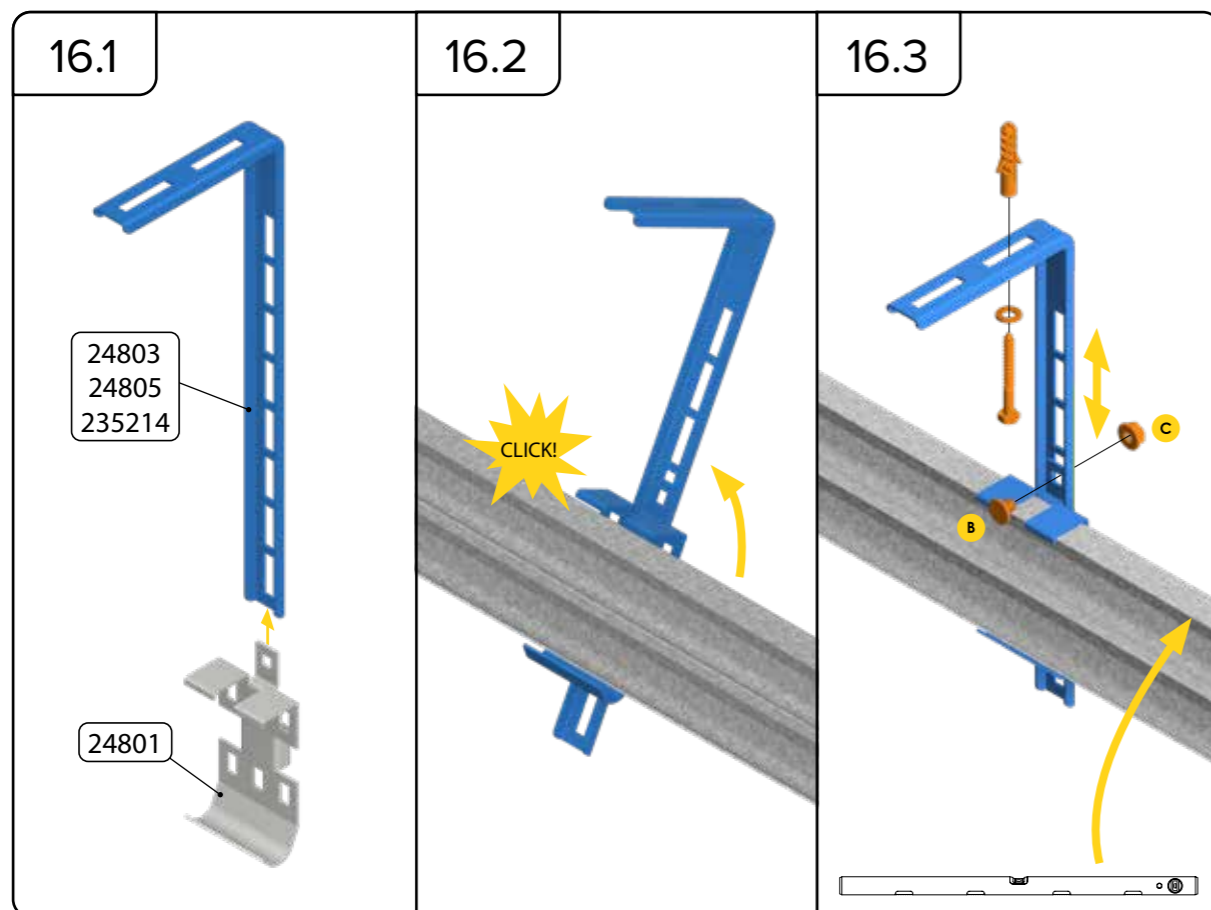

HARMONIE

MONTERINGSANVISNING

GARASJEPORT MED STREKKFJÆR

DH	Porthøyde
DW	Portbredde
L	Lengde

Toppbraketten må justeres i henhold til høyde på port, og det må tas forbehold om den skal monteres med eller uten motor. Se bilder.

Toppbraketten må justeres i henhold til høyde på port, og det må tas forbehold om den skal monteres med eller uten motor. Se bilder.

A series of 25 horizontal dotted lines provided for user input or notes.