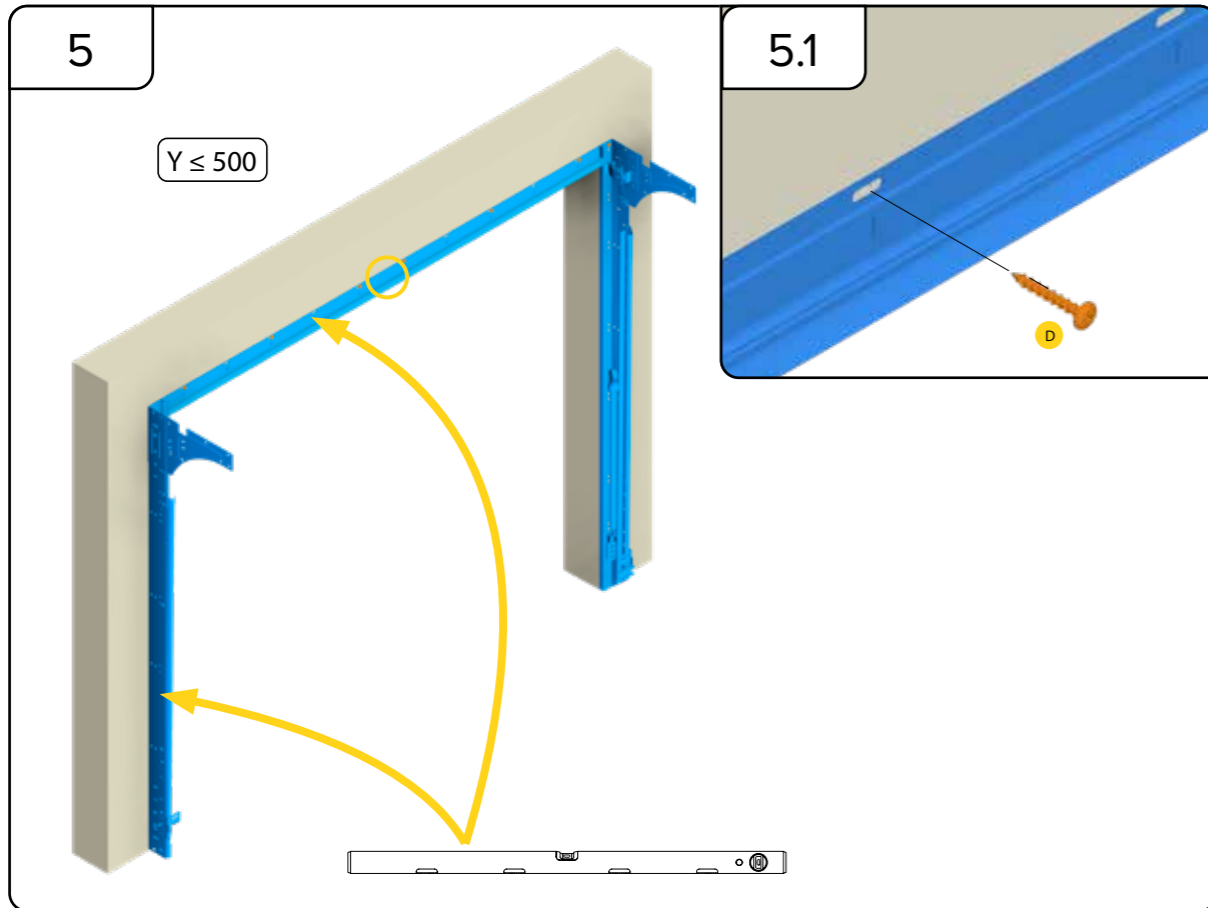

HARMONIE

MONTERINGSANVISNING

GARASJEPORT MED STREKKFJÆR

DH	Porthøyde
DW	Portbredde
L	Lengde

Toppbraketten må justeres i henhold til høyde på port, og det må tas forbehold om den skal monteres med eller uten motor. Se bilder.

Toppbraketten må justeres i henhold til høyde på port, og det må tas forbehold om den skal monteres med eller uten motor. Se bilder.

A series of 25 horizontal dotted lines provided for user input or notes.