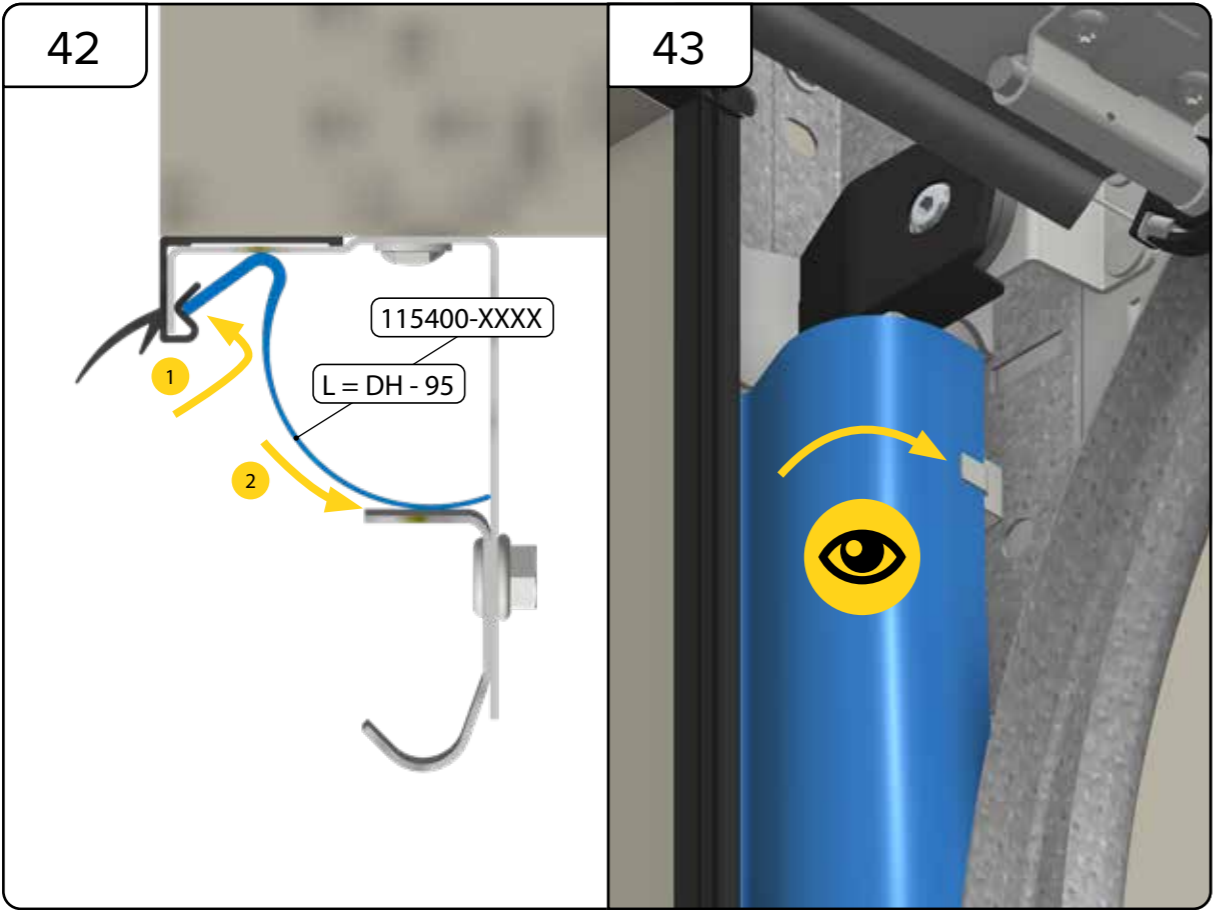

HARMONIE

MONTERINGSANVISNING

GARASJEPORT MED STREKKFJÆR

DH	Porthøyde
DW	Portbredde
L	Lengde

Toppbraketten må justeres i henhold til høyde på port, og det må tas forbehold om den skal monteres med eller uten motor. Se bilder.

Toppbraketten må justeres i henhold til høyde på port, og det må tas forbehold om den skal monteres med eller uten motor. Se bilder.

A series of 25 horizontal dotted lines provided for user input or notes.