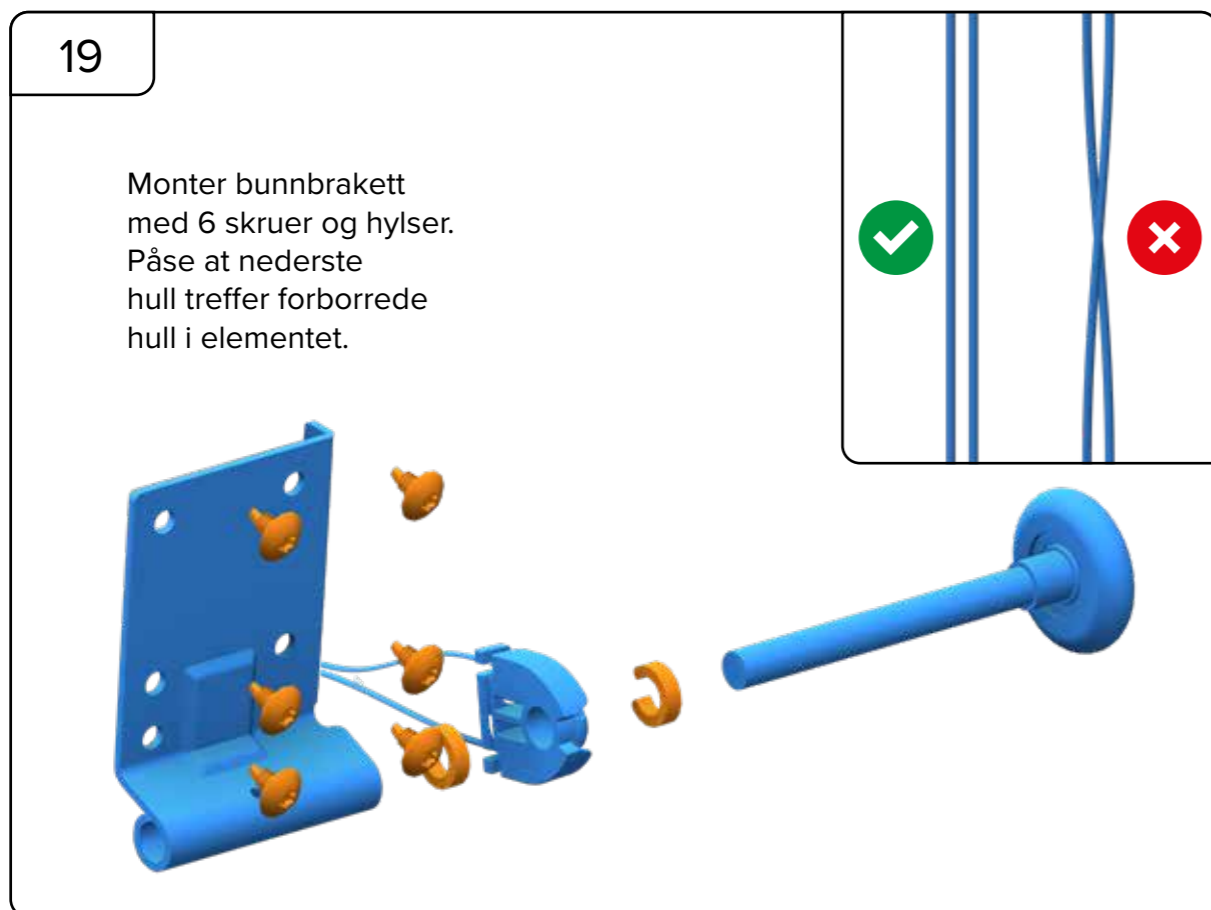

HARMONIE

MONTERINGSANVISNING

GARASJEPORT MED STREKKFJÆR

DH	Porthøyde
DW	Portbredde
L	Lengde

Toppbraketten må justeres i henhold til høyde på port, og det må tas forbehold om den skal monteres med eller uten motor. Se bilder.

Toppbraketten må justeres i henhold til høyde på port, og det må tas forbehold om den skal monteres med eller uten motor. Se bilder.

A series of 25 horizontal dotted lines provided for user input or notes.