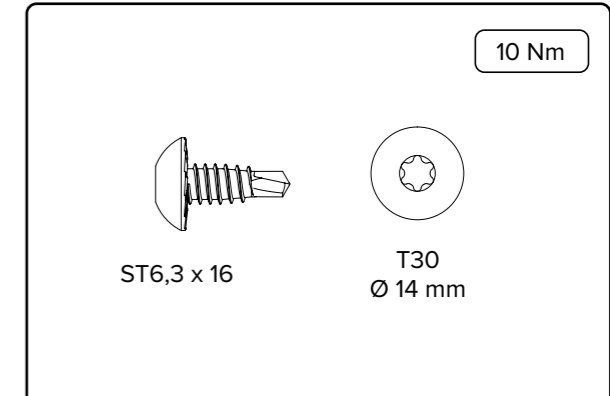

HARMONIE

MONTERINGSANVISNING

GARASJEPORT MED STREKKFJÆR

DH	Porthøyde
DW	Portbredde
L	Lengde

Toppbraketten må justeres i henhold til høyde på port, og det må tas forbehold om den skal monteres med eller uten motor. Se bilder.

Toppbraketten må justeres i henhold til høyde på port, og det må tas forbehold om den skal monteres med eller uten motor. Se bilder.

A series of 25 horizontal dotted lines provided for user input or notes.