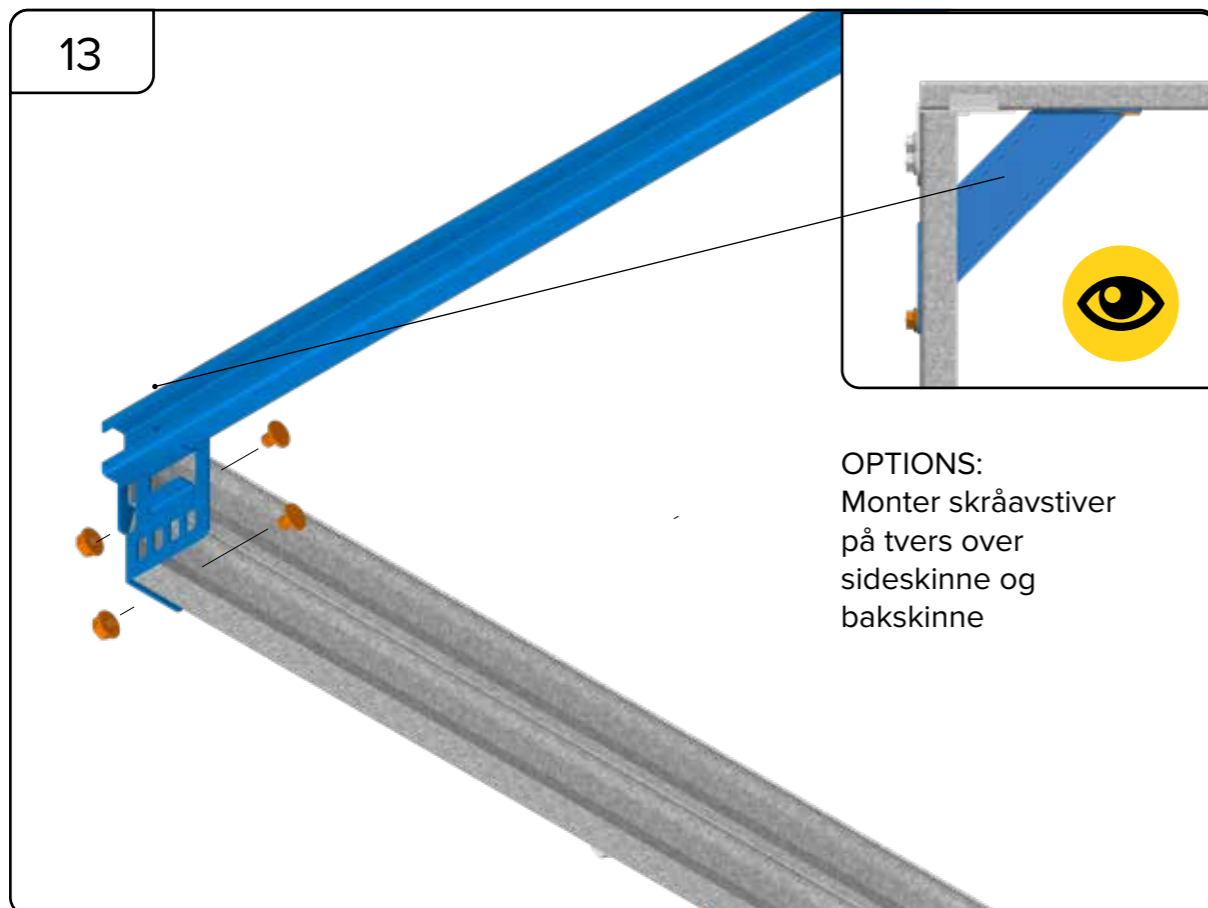

HARMONIE

MONTERINGSANVISNING

GARASJEPORT MED STREKKFJÆR

DH	Porthøyde
DW	Portbredde
L	Lengde

Toppbraketten må justeres i henhold til høyde på port, og det må tas forbehold om den skal monteres med eller uten motor. Se bilder.

Toppbraketten må justeres i henhold til høyde på port, og det må tas forbehold om den skal monteres med eller uten motor. Se bilder.

A series of 25 horizontal dotted lines provided for user input or notes.