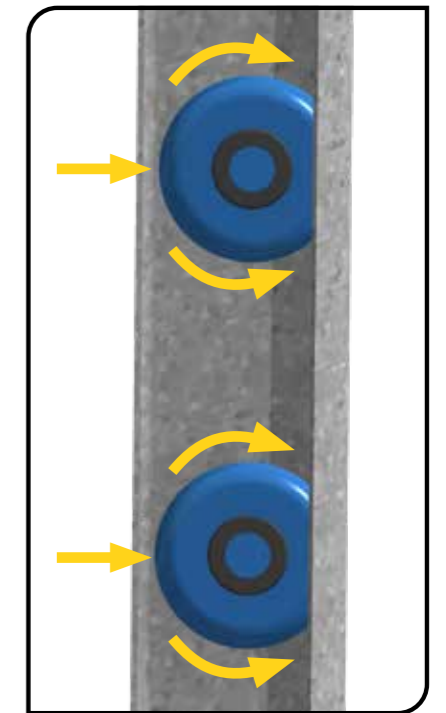

HARMONIE

MONTERINGSANVISNING

GARASJEPORT MED STREKKFJÆR

DH	Porthøyde
DW	Portbredde
L	Lengde

Toppbraketten må justeres i henhold til høyde på port, og det må tas forbehold om den skal monteres med eller uten motor. Se bilder.

Toppbraketten må justeres i henhold til høyde på port, og det må tas forbehold om den skal monteres med eller uten motor. Se bilder.

A series of 25 horizontal dotted lines provided for user input or notes.