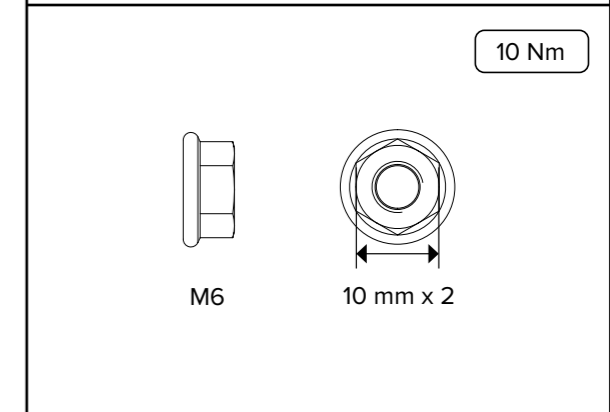

HARMONIE

MONTERINGSANVISNING

GARASJEPORT MED STREKKFJÆR

DH	Porthøyde
DW	Portbredde
L	Lengde

Toppbraketten må justeres i henhold til høyde på port, og det må tas forbehold om den skal monteres med eller uten motor. Se bilder.

Toppbraketten må justeres i henhold til høyde på port, og det må tas forbehold om den skal monteres med eller uten motor. Se bilder.

A series of 25 horizontal dotted lines provided for user input or notes.