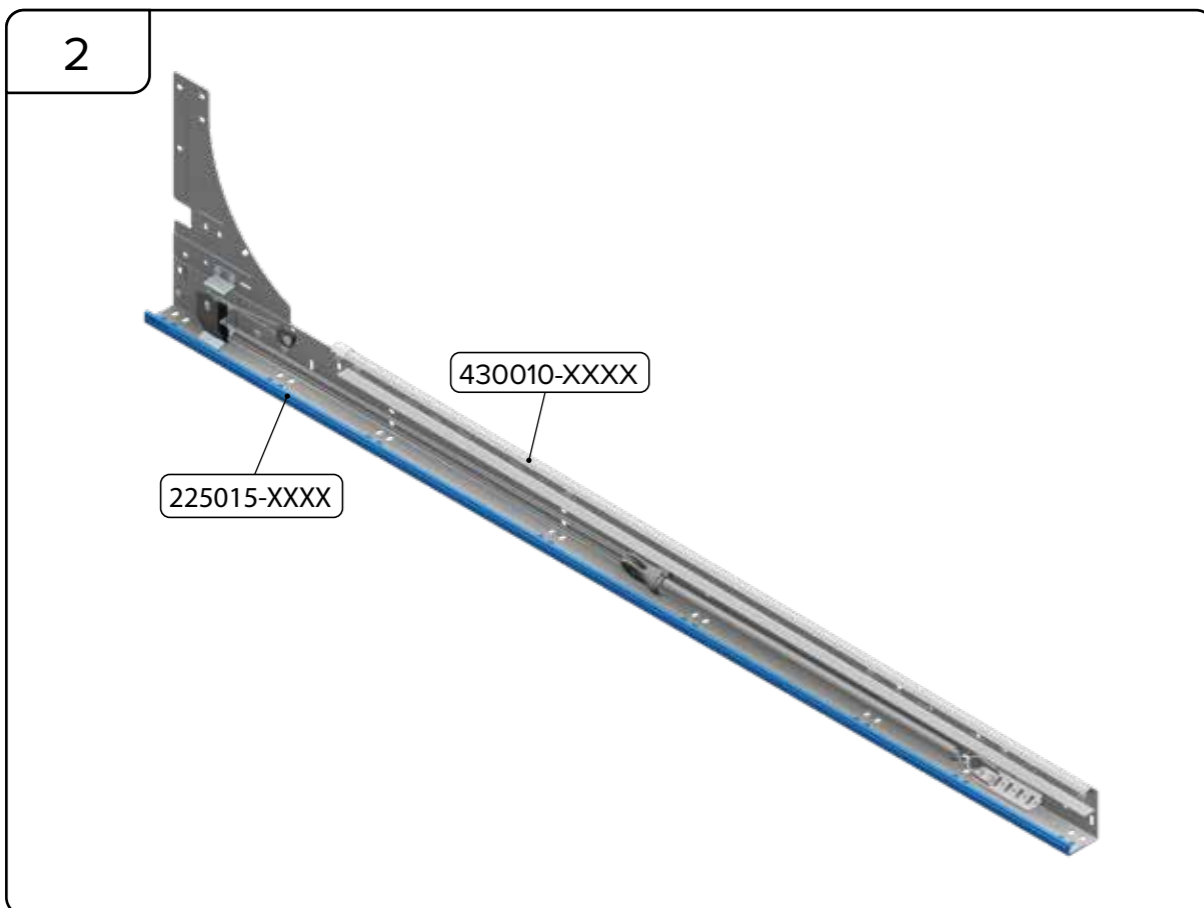

HARMONIE

MONTERINGSANVISNING

GARASJEPORT MED STREKKFJÆR

DH	Porthøyde
DW	Portbredde
L	Lengde

Toppbraketten må justeres i henhold til høyde på port, og det må tas forbehold om den skal monteres med eller uten motor. Se bilder.

Toppbraketten må justeres i henhold til høyde på port, og det må tas forbehold om den skal monteres med eller uten motor. Se bilder.

A series of 25 horizontal dotted lines provided for user input or notes.