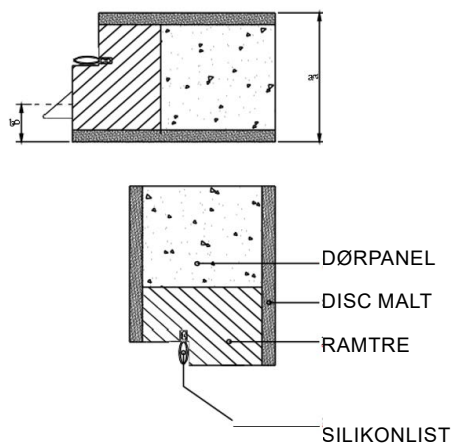

Enkel dør med glass modell MAG 0035
TYPEGODKJENNING SERTIFIKAT SC0279-09

R'w35dB

Vekt dørblad	36,7 kg/m²
Brann	-
Lyd	Luftlydisolering klasse R'w35dB <i>BBR 7:11</i>
a- dimensjon	65-68 mm
b-dimensjon	20mm
Hengsler	3248 KS 4 / dør
Lås	565 annen lås på forespørsel
Dørblad	Malt dør kan spor fresa
	Finér
	Laminat (dørformat)
Terskel	Hardved (handikapp godkjent)
Glass	Max 895 x 1640
Glass Type	Stratophone 66,2
Enkel dør	Max Modul 12 x 22
Dobbel dør	-
Kantregel	-
Post innlegg	Nei
Mekanisk ringeklokke	Ja
Dørkikkert	Nei
Tetningsterskel	Ja -5dB
Ekstra lås	Ja
Dørlukkere	Ja
Dekor spor	Ja