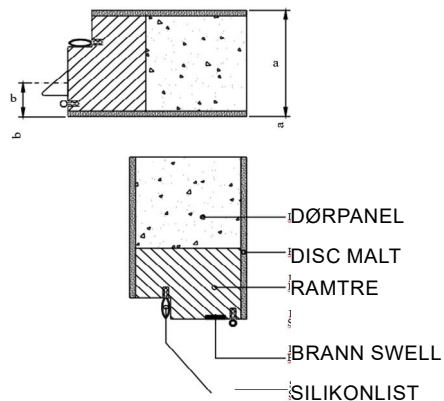

Enkel dør modell MA 6035

EI60 / R'w35dB

TYPEGODKJENNING SERTIFIKAT 0391 / 03

Vekt dørblad	32,3 kg/m²		
Brann	Brannteknisk klasse	EI60	<i>BBR 5:22</i>
Lyd	Luftlydisolering klasse	R'w35dB	<i>BBR 7:11</i>
a- dimensjon	65-68 mm		
b-dimensjon	20mm		
Hengsler	3248 KS 3 eller 4 / dør		
Lås	565 annen lås på forespørsel		
Dørblad	Malt dør kan spor freses		
	Finér		
	Laminat (dørformat)		
Terskel	Hardved (handikapp godkjent)		
Glass	-		
Glass Type	-		
Enkel dør	Max Modul 10 x 21		
Dobbel dør	-		
Kantregel	-		
Post innlegg	Nei		
Mekanisk ringeklokke	Nei		
Dørkikkert	Nei		
Tetningsterskel	Nei		
Ekstra lås	Ja		
Dørlukkere	Nei		
Dekor spor	Nei