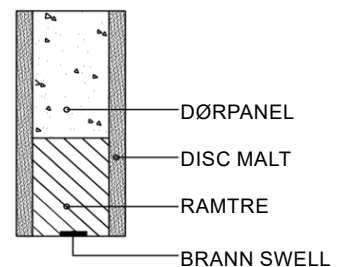

Enkel dør modell MA 3030

EI30 / R'w35dB

TYPEGODKJENNING SERTIFIKAT 0119 / 03

Vekt dørblad	22,6 kg/m²		
Brann	Brannteknisk klasse	EI30	BBR 5:22
Lyd	Luftlydisolering klasse	R'w35dB	BBR 7:11
a- dimensjon	39-41 mm		
b-dimensjon	20mm		
Hengsler	3248 KS 3 / dør		
Lås	565 annen lås på forespørsel		
Dørblad	Malt dør kan spor freses		
	Finér		
	Laminat (dørformat)		
Terskel	Hardved (handikapp godkjent)		
Glass	-		
Glass Type	-		
Enkel dør	Max Modul 12 x 22		
Dobbel dør	-		
Kantregel	-		
Post innlegg	Ja		
Mekanisk ringeklokke	Ja		
Dørkikkert	Ja		
Tetningsterskel	Ja	-5dB	
Ekstra lås	Ja		
Dørlukkere	Ja		
Dekor spor	Ja