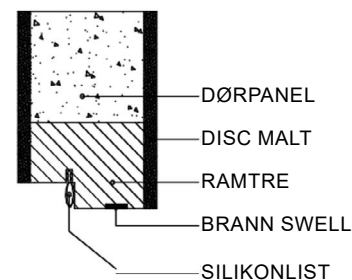

Dobbel glassdør modell MAPG 3000
TYPEGODKJENNING SERTIFIKAT SC0279-09

EI30

Vekt dørblad	43,5 kg/m²		
Brann	Brannteknisk klasse	EI30	<i>BBR 5:22</i>
Lyd	-		
a- dimensjon	65-68mm		
b-dimensjon	20mm		
Hengsler	3248 KS 4/dør		
Lås	565 annen lås på forespørsel		
Dørblad	Malt dør kan spor freses		
	Finér		
	Laminat (dørformat)		
Terskel	Hardved (handikapp godkjent)		
Glass	Max 895 x 1640		
Glass Type	Pyrobell 16		
Enkel dør	Max Modul 12 x 22		
Dobbel dør	Max Modul 20 x 22		
Kantregel	30Hz		
Post innlegg	Nei		
Mekanisk ringeklokke	Ja		
Dørkikkert	Nei		
Tetningsterskel	Ja	-5dB	
Ekstra lås	Ja		
Dørlukkere	Ja		
Dekor spor	Ja