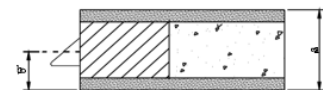

DØRPANEL
DISC MALT
RAMTRE