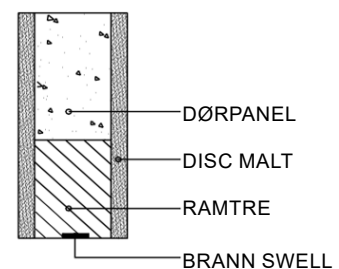

Enkel dør modell MA 3030

EI30 / R'w35dB

TYPEGODKJENNING SERTIFIKAT 0119 / 03

Vekt dørblad	22,6 kg/m²		
Brann	Brannteknisk klasse	EI30	BBR 5:22
Lyd	Luftlydisolering klasse	R'w35dB	BBR 7:11
a- dimensjon	39-41 mm		
b-dimensjon	20mm		
Hengsler	3248 KS 3 / dør		
Lås	565 annen lås på forespørsel		
Dørblad	Malt dør kan spor freses		
	Finér		
	Laminat (dørformat)		
Terskel	Hardved (handikapp godkjent)		
Glass	-		
Glass Type	-		
Enkel dør	Max Modul 12 x 22		
Dobbel dør	-		
Kantregel	-		
Post innlegg	Ja		
Mekanisk ringeklokke	Ja		
Dørkikkert	Ja		
Tetningsterskel	Ja	-5dB	
Ekstra lås	Ja		
Dørlukkere	Ja		
Dekor spor	Ja