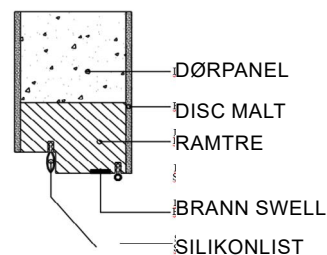

Dobbel dør modell MAP 0035 3 & 4 speil
TYPEGODKJENNING SERTIFIKAT 0118/03

R'w35dB

Vekt dørblad	30 kg/m²
Brann	-
Lyd	Luftlydisolering klasse R'w35dB <i>BBR 7:11</i>
a- dimensjon	60mm
b-dimensjon	20mm
Hengsler	3248 KS 3 / dør
Lås	565 annen lås på forespørsel
Dørblad	Malt dør 3 & 4 speil
	-
	-
Terskel	Hardved (handikapp godkjent)
Glass	-
Glass Type	-
Enkel dør	Max Modul 10 x 21
Dobbel dør	Max Modul 19,3 x 21
Kantregel	30Hz
Post innlegg 3 speil	Ja
Mekanisk ringeklokke	Ja
Dørkikkert	Ja
Tetningsterskel	Ja -5dB
Ekstra lås	Ja
Dørlukkere	Ja
Dekor spor	Nei