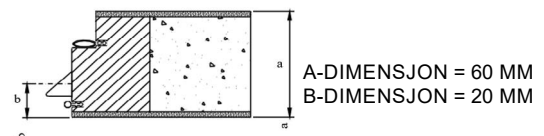

Dobbel dør modell MAP 3000 3 & 4 speil
TYPEGODKJENNING SERTIFIKAT 0118/03

EI30

Vekt dørblad	30 kg/m²		
Brann	Brannteknisk klasse	EI30	<i>BBR 5:22</i>
Lyd	-		
a- dimensjon	60mm		
b-dimensjon	20mm		
Hengsler	3248 KS 3 / dør		
Lås	565 annen lås på forespørsel		
Dørblad	Malt dør 3 & 4 speil		
	-		
	-		
Terskel	Hardved (handikapp godkjent)		
Glass	-		
Glass Type	-		
Enkel dør	Max Modul 10 x 21		
Dobbel dør	Max Modul 19,3 x 21		
Kantregel	30Hz		
Post innlegg 3 speil	Ja		
Mekanisk ringeklokke	Ja		
Dørkikkert	Ja		
Tetningsterskel	Ja	-5dB	
Ekstra lås	Ja		
Dørlukkere	Ja		
Dekor spor	Nei