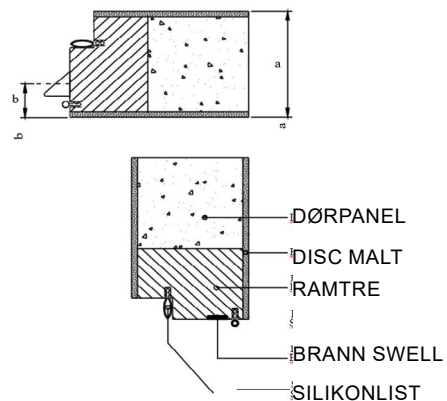

Enkel dør med glass modell MAG 3035 EI30 / R'w35dB
TYPEGODKJENNING SERTIFIKAT SC0279-09

Vekt dørblad	43,5 kg/m²		
Brann	Brannteknisk klasse	EI30	<i>BBR 5:22</i>
Lyd	Luftlydisolering klasse	R'w35dB	<i>BBR 7:11</i>
a- dimensjon	65-68 mm		
b-dimensjon	20mm		
Hengsler	3248 KS 4 / dør		
Lås	565 annen lås på forespørsel		
Dørblad	Malt dør kan spor freses		
	Finér		
	Laminat (dørformat)		
Terskel	Hardved (handikapp godkjent)		
Glass	Max 895 x 1640		
Glass Type	Pyrobell 16		
Enkel dør	Max Modul 10 x 21		
Dobbel dør	-		
Kantregel	-		
Post innlegg	Nei		
Mekanisk ringeklokke	Ja		
Dørkikkert	Nei		
Tetningsterskel	Ja	-5dB	
Ekstra lås	Ja		
Dørlukkere	Ja		
Dekor spor	Ja