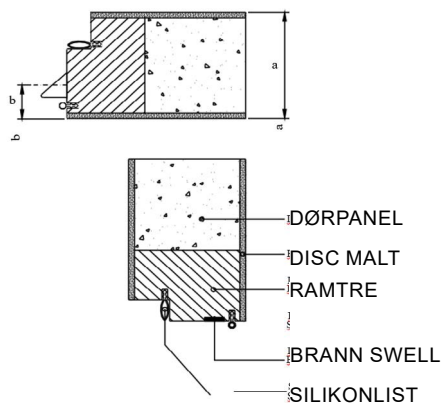

Enkel dør modell MA 3040

EI30 / R'w40dB

TYPEGODKJENNING SERTIFIKAT 0117 / 03

Vekt dørblad	39,8 kg/m²		
Brann	Brannteknisk klasse	EI30	BBR 5:22
Lyd	Luftlydisolering klasse	R'w40dB	BBR 7:11
a- dimensjon	65-68 mm		
b-dimensjon	20mm		
Hengsler	3248 KS 3 eller 4 / dør		
Lås	565 annen lås på forespørsel		
Dørblad	Malt dør kan spor freses		
	Finér		
	Laminat (dørformat)		
Terskel	Hardved (handikapp godkjent)		
Glass	-		
Glass Type	-		
Enkel dør	Max Modul 12 x 22		
Dobbel dør	-		
Kantregel	-		
Post innlegg	Nei		
Mekanisk ringeklokke	Ja		
Dørkikkert	Ja		
Tetningsterskel	Ja	-5dB	
Ekstra lås	Ja		
Dørlukkere	Ja		
Dekor spor	Ja