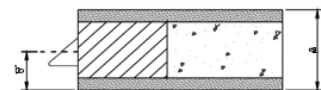

Enkel dør modell
Karm montert med klem-beskyttelse

Klem-fri

Vekt dørblad	22,6 kg/m²
Brann	-
Lyd	-
a- dimensjon	39-41 mm
b-dimensjon	20mm
Hengsler	3232 3 / dør
Lås	565 annen lås på forespørsel
Dørblad	Malt dør kan spor fresa
	Finér
	Laminat (dørformat)
Terskel	Hardved (handeikapp godkjent)
Glass	Max 895 x 1640
Glass Type	4 mm herdet glass
Enkel dør	Max Modul 11 x 21
Dobbel dør	-
Kantregel	-
Post innlegg	Ja
Mekanisk ringeklokke	Ja
Dørkikkert	Ja
Tetningsterskel	Ja
Ekstra lås	Ja
Dørlukkere	Ja
Dekor spor	Ja