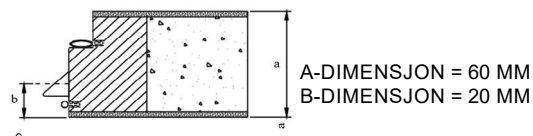

Dobbel dør modell MAP 0035 3 & 4 speil
TYPEGODKJENNING SERTIFIKAT 0118/03

R'w35dB

Vekt dørblad	30 kg/m²
Brann	-
Lyd	Luftlydisolering klasse R'w35dB <i>BBR 7:11</i>
a- dimensjon	60mm
b-dimensjon	20mm
Hengsler	3248 KS 3 / dør
Lås	565 annen lås på forespørsel
Dørblad	Malt dør 3 & 4 speil
	-
	-
Terskel	Hardved (handikapp godkjent)
Glass	-
Glass Type	-
Enkel dør	Max Modul 10 x 21
Dobbel dør	Max Modul 19,3 x 21
Kantregel	30Hz
Post innlegg 3 speil	Ja
Mekanisk ringeklokke	Ja
Dørkikkert	Ja
Tetningsterskel	Ja -5dB
Ekstra lås	Ja
Dørlukkere	Ja
Dekor spor	Nei