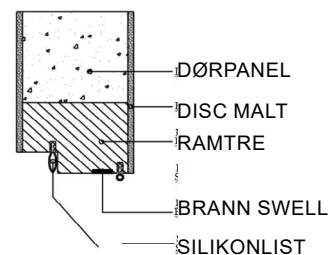

Dobbel dør modell MAP 3000 3 & 4 speil
TYPEGODKJENNING SERTIFIKAT 0118/03

EI30

Vekt dørblad	30 kg/m²		
Brann	Brannteknisk klasse	EI30	<i>BBR 5:22</i>
Lyd	-		
a- dimensjon	60mm		
b-dimensjon	20mm		
Hengsler	3248 KS 3 / dør		
Lås	565 annen lås på forespørsel		
Dørblad	Malt dør 3 & 4 speil		
	-		
	-		
Terskel	Hardved (handikapp godkjent)		
Glass	-		
Glass Type	-		
Enkel dør	Max Modul 10 x 21		
Dobbel dør	Max Modul 19,3 x 21		
Kantregel	30Hz		
Post innlegg 3 speil	Ja		
Mekanisk ringeklokke	Ja		
Dørkikkert	Ja		
Tetningsterskel	Ja	-5dB	
Ekstra lås	Ja		
Dørlukkere	Ja		
Dekor spor	Nei