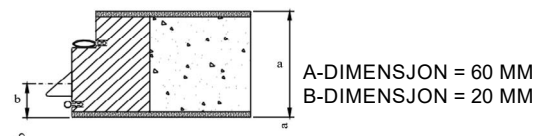

Dobbel dør modell MAP 3035 3 & 4 speil
TYPEGODKJENNING SERTIFIKAT 0118/03

EI30 / R'w35dB

Vekt dørblad	30 kg/m²		
Brann	Brannteknisk klasse	EI30	<i>BBR 5:22</i>
Lyd	Luftlydisolering klasse	R'w35dB	<i>BBR 7:11</i>
a- dimensjon	60mm		
b-dimensjon	20mm		
Hengsler	3248 KS 3 / dør		
Lås	565 annen lås på forespørsel		
Dørblad	Malt dør 3 & 4 speil		
	-		
	-		
Terskel	Hardved (handikapp godkjent)		
Glass	-		
Glass Type	-		
Enkel dør	Max Modul 10 x 21		
Dobbel dør	Max Modul 19,3 x 21		
Kantregel	30Hz		
Post innlegg 3 speil	Ja		
Mekanisk ringeklokke	Ja		
Dørkikkert	Ja		
Tetningsterskel	Ja	-5dB	
Ekstra lås	Ja		
Dørlukkere	Ja		
Dekor spor	Nei