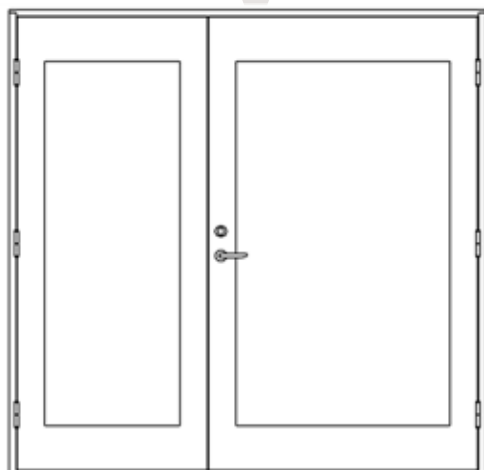

Dobbel glassdør modell

Klassifisert

Vekt dørblad	22,6 kg/m²
Brann	-
Lyd	-
a- dimensjon	39-41 mm
b-dimensjon	20mm
Hengsler	3248 KS 3 / dør
Lås	565 annen lås på forespørsel
Dørblad	Malt dør kan spor freses
	Finér
	Laminat (dørformat)
Terskel	Hardved (handikapp godkjent)
Glass	Max 895 x 1640
Glass Type	4 mm herdet klart glass
Enkel dør	Max Modul 13 x 22
Dobbel dør	Max Modul 20 x 22
Kantregel	Fabrikk standard
Post innlegg	Ja
Mekanisk ringeklokke	Ja
Dørkikkert	Ja
Tetningsterskel	Ja
Ekstra lås	Ja
Dørlukkere	Ja
Dekor spor	Ja

DØRPANEL
DISC MALT
RAMTRE