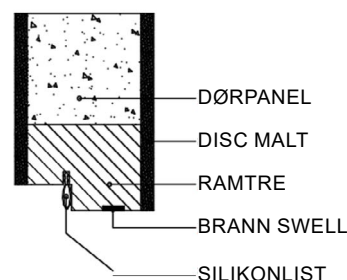

Dobbel dør modell MAP 3035

EI30 / R'w35dB

TYPEGODKJENNING SERTIFIKAT 0118/03

Vekt dørblad	32,3 kg/m²		
Brann	Brannteknisk klasse	EI30	<i>BBR 5:22</i>
Lyd	Luftlydisolering klasse	R'w35dB	<i>BBR 7:11</i>
a- dimensjon	65-68mm		
b-dimensjon	20mm		
Hengsler	3248 KS eller 4/dør		
Lås	565 annen lås på forespørsel		
Dørblad	Malt dør kan spor freses		
	Finér		
	Laminat (dørformat)		
Terskel	Hardved (handikapp godkjent)		
Glass	-		
Glass Type	-		
Enkel dør	Max Modul 12 x 22		
Dobbel dør	Max Modul 20 x 22		
Kantregel	30Hz		
Post innlegg	Ja		
Mekanisk ringeklokke	Ja		
Dørkikkert	Ja		
Tetningsterskel	Ja	-5dB	
Ekstra lås	Ja		
Dørlukkere	Ja		
Dekor spor	Ja