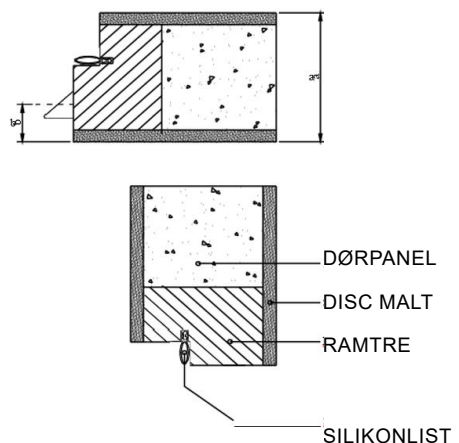

Dobbel glassdør modell MAPG 0035
TYPEGODKJENNING SERTIFIKAT SC0279-09

R'w35dB

Vekt dørblad	36,7 kg/m²
Brann	-
Lyd	Luftlydisolering klasse R'w35dB BBR 7:11
a- dimensjon	65-68mm
b-dimensjon	20mm
Hengsler	3248 KS 4/dør
Lås	565 annen lås på forespørsel
Dørblad	Malt dør kan spor freses
	Finér
	Laminat (dørformat)
Terskel	Hardved (handikappgodkjent)
Glass	Max 895 x 1640
Glass Type	Stratophone 66,2
Enkel dør	Max Modul 12 x 22
Dobbel dør	Max Modul 20 x 22
Kantregel	30Hz
Post innlegg	Nei
Mekanisk ringeklokke	Ja
Dørkikkert	Nei
Tetningsterskel	Ja -5dB
Ekstra lås	Ja
Dørlukkere	Ja
Dekor spor	Ja