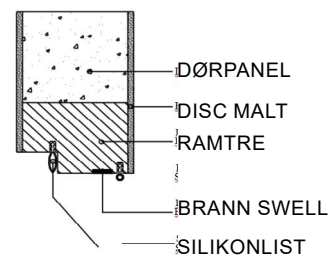

Dobbel dør modell MAP 3035 3 & 4 speil
TYPEGODKJENNING SERTIFIKAT 0118/03

EI30 / R'w35dB

Vekt dørblad	30 kg/m²		
Brann	Brannteknisk klasse	EI30	<i>BBR 5:22</i>
Lyd	Luftlydisolering klasse	R'w35dB	<i>BBR 7:11</i>
a- dimensjon	60mm		
b-dimensjon	20mm		
Hengsler	3248 KS 3 / dør		
Lås	565 annen lås på forespørsel		
Dørblad	Malt dør 3 & 4 speil		
	-		
	-		
Terskel	Hardved (handikapp godkjent)		
Glass	-		
Glass Type	-		
Enkel dør	Max Modul 10 x 21		
Dobbel dør	Max Modul 19,3 x 21		
Kantregel	30Hz		
Post innlegg 3 speil	Ja		
Mekanisk ringeklokke	Ja		
Dørkikkert	Ja		
Tetningsterskel	Ja	-5dB	
Ekstra lås	Ja		
Dørlukkere	Ja		
Dekor spor	Nei