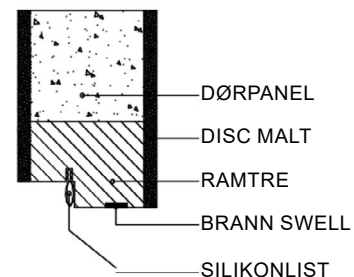

Dobbel glassdør modell MAPG 3035
TYPEGODKJENNING SERTIFIKAT SC0279-09

EI30 / R'w35dB

Vekt dørblad	43,5 kg/m ²
Brann	Brannteknisk klasse EI30 BBR 5:22 Lyd
Lyd	Luftlydisolering klasse R'w35dB BBR 7:11 a-
a- dimensjon	65-68mm
b-dimensjon	20mm
Hengsler	3248 KS 4/dør
Lås	565 annen lås på forespørsel
Dørblad	Malt dør kan spor freses
	Finér
	Laminat (dørformat)
Terskel	Hardved (handikappgodkjent)
Glass	Max 895 x 1640
Glass Type	Pyrobell 16
Enkel dør	Max Modul 12 x 22
Dobbel dør	Max Modul 20 x 22
Kantregel	30Hz
Post innlegg	Nei
Mekanisk ringeklokke	Ja
Dørkikkert	Nei
Tetningsterskel	Ja -5dB
Ekstra lås	Ja
Dørlukkere	Ja
Dekor spor	Ja