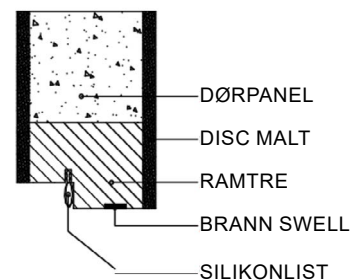

Dobbel dør modell MAP 3000

EI30

TYPEGODKJENNING SERTIFIKAT 0118/03

Vekt dørblad	32,3 kg/m²		
Brann	Brannteknisk klasse	EI30	<i>BBR 5:22</i>
Lyd	-		
a- dimensjon	65-68mm		
b-dimensjon	20mm		
Hengsler	3248 KS 3 eller 4/dør		
Lås	565 annen lås på forespørsel		
Dørblad	Malt dør kan spor freses		
	Finér		
	Laminat (dørformat)		
Terskel	Hardved (handikapp godkjent)		
Glass	-		
Glass Type	-		
Enkel dør	Max Modul 12 x 22		
Dobbel dør	Max Modul 20 x 22		
Kantregel	30Hz		
Post innlegg	Ja		
Mekanisk ringeklokke	Ja		
Dørkikkert	Ja		
Tetningsterskel	Ja	-5dB	
Ekstra lås	Ja		
Dørlukkere	Ja		
Dekor spor	Ja