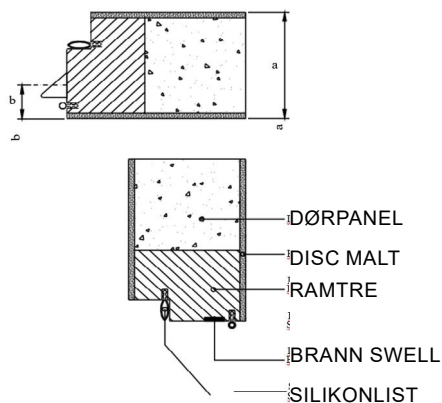

Enkel dør modell MA 0040

R'w40dB

TYPEGODKJENNING SERTIFIKAT 0117 / 03

Vekt dørblad	39,8 kg/m²
Brann	-
Lyd	Luftlydisolering klasse R'w40dB <i>BBR 7:11</i>
a- dimensjon	65-68 mm
b-dimensjon	20mm
Hengsler	3248 KS 3 eller 4 / dør
Lås	565 annen lås på forespørsel
Dørblad	Malt dør kan spor freses
	Finér
	Laminat (dørformat)
Terskel	Hardved (handikapp godkjent)
Glass	-
Glass Type	-
Enkel dør	Max Modul 12 x 22
Dobbel dør	-
Kantregel	-
Post innlegg	Nei
Mekanisk ringeklokke	Ja
Dørkikkert	Ja
Tetningsterskel	Ja -5dB
Ekstra lås	Ja
Dørlukkere	Ja
Dekor spor	Ja