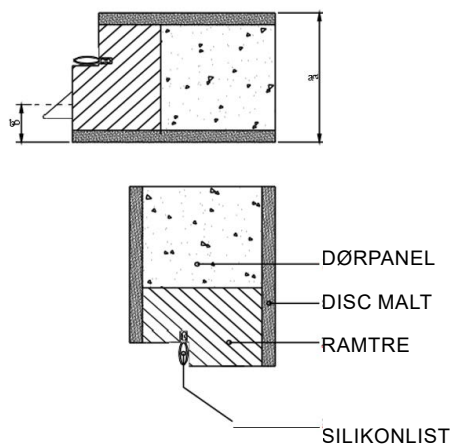

Enkel dør modell MA 0035
TYPEGODKJENNING SERTIFIKAT 0118 / 03

R'w35dB

Vekt dørblad	32,3 kg/m²
Brann	-
Lyd	Luftlydisolering klasse R'w35dB <i>BBR 7:11</i>
a- dimensjon	65-68 mm
b-dimensjon	20mm
Hengsler	3248 KS 3 eller 4 / dør
Lås	565 annen lås på forespørsel
Dørblad	Malt dør kan spor freses
	Finér
	Laminat (dørformat)
Terskel	Hardved (handikapp godkjent)
Glass	-
Glass Type	-
Enkel dør	Max Modul 12 x 22
Dobbel dør	-
Kantregel	-
Post innlegg	Ja
Mekanisk ringeklokke	Ja
Dørkikkert	Ja
Tetningsterskel	Ja -5dB
Ekstra lås	Ja
Dørlukkere	Ja
Dekor spor	Ja