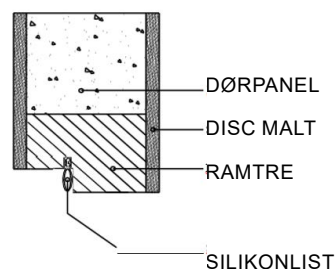

Dobbel dør modell MAP 0035

R'w35dB

TYPEGODKJENNING SERTIFIKAT 0118/03

Vekt dørblad	32,3 kg/m²
Brann	-
Lyd	Luftlydisolering klasse R'w35dB <i>BBR 7:11</i>
a- dimensjon	65-68mm
b-dimensjon	20mm
Hengsler	3248 KS 3 eller 4/dør
Lås	565 annen lås på forespørsel
Dørblad	Malt dør kan spor freses
	Finér
	Laminat (dørformat)
Terskel	Hardved (handikapp godkjent)
Glass	-
Glass Type	-
Enkel dør	Max Modul 12 x 22
Dobbel dør	Max Modul 20 x 22
Kantregel	30Hz
Post innlegg	Ja
Mekanisk ringeklokke	Ja
Dørkikkert	Ja
Tetningsterskel	Ja -5dB
Ekstra lås	Ja
Dørlukkere	Ja
Dekor spor	Ja