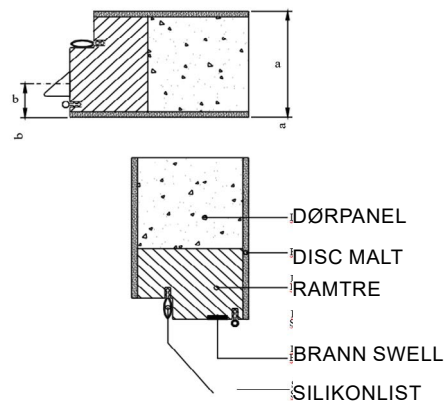

Enkel dør modell MA 3035

EI30 / R'w35dB

TYPEGODKJENNING SERTIFIKAT 0118 / 03

Vekt dørblad	32,3 kg/m²		
Brann	Brannteknisk klasse	EI30	<i>BBR 5:22</i>
Lyd	Luftlydisolering klasse	R'w35dB	<i>BBR 7:11</i>
a- dimensjon	65-68 mm		
b-dimensjon	20mm		
Hengsler	3248 KS 3st		
Lås	565 annen lås på forespørsel		
Dørblad	Malt dør kan spor fresa		
	Finér		
	Laminat (dørformat)		
Terskel	Hardved (handikapp godkjent)		
Glass	-		
Glass Type	-		
Enkel dør	Max Modul 12 x 22		
Dobbel dør	-		
Kantregel	-		
Post innlegg	Nei		
Mekanisk ringeklokke	Ja		
Dørkikkert	Nei		
Tetningsterskel	Ja	-5dB	
Ekstra lås	Ja		
Dørlukkere	Ja		
Dekor spor	Ja