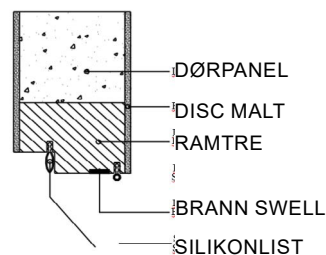

Enkel dør med glass modell MAG 3000
TYPEGODKJENNING SERTIFIKAT SC0279-09

EI30

Vekt dørblad	43,5 kg/m²		
Brann	Brannteknisk klasse	EI30	<i>BBR 5:22</i>
Lyd	-		
a- dimensjon	65-68 mm		
b-dimensjon	20mm		
Hengsler	3248 KS 4 / dør		
Lås	565 annen lås på forespørsel		
Dørblad	Malt dør kan spor fresas		
	Finér		
	Laminat (dørformat)		
Terskel	Hardved (handikapp godkjent)		
Glass	Max 895 x 1640		
Glass Type	Pyrobell 16		
Enkel dør	Max Modul 12 x 22		
Dobbel dør	-		
Kantregel	-		
Post innlegg	Nei		
Mekanisk ringeklokke	Ja		
Dørkikkert	Nei		
Tetningsterskel	Ja	-5dB	
Ekstra lås	Ja		
Dørlukkere	Ja		
Dekor spor	Ja