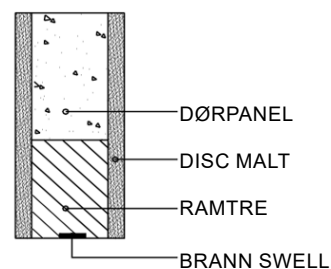

Enkel dør modell MA 3000

EI30

TYPEGODKJENNING SERTIFIKAT 0119 / 03

Vekt dørblad	22,6 kg/m²		
Brann	Brannteknisk klasse	EI30	<i>BBR 5:22</i>
Lyd	-		
a- dimensjon	39-41 mm		
b-dimensjon	20mm		
Hengsler	3248 KS 3 / dør		
Lås	565 annen lås på forespørsel		
Dørblad	Malt dør kan spor freses		
	Finér		
	Laminat (dørformat)		
Terskel	Hardved (handikapp godkjent)		
Glass	-		
Glass Type	-		
Enkel dør	Max Modul 12 x 22		
Dobbel dør	-		
Kantregel	-		
Post innlegg	Ja		
Mekanisk ringeklokke	Ja		
Dørkikkert	Ja		
Tetningsterskel	Ja	-5dB	
Ekstra lås	Ja		
Dørlukkere	Ja		
Dekor spor	Ja